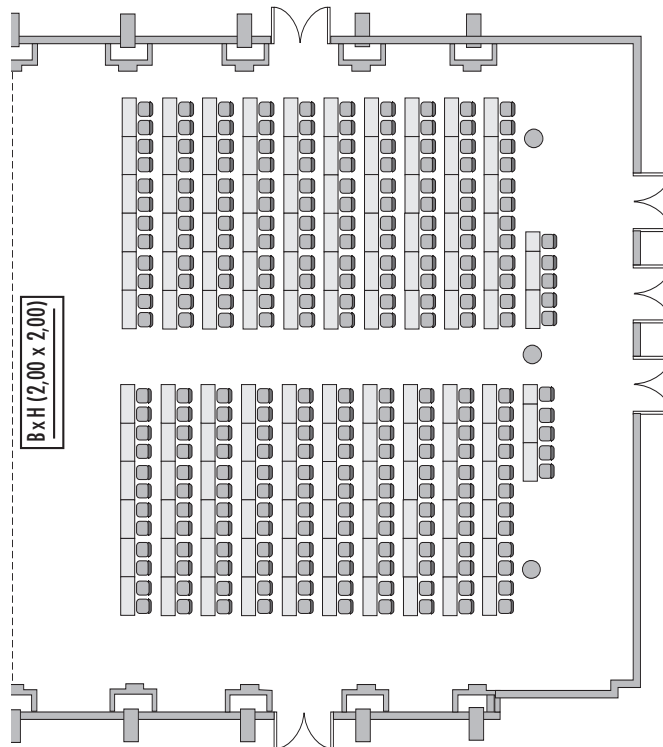

Steigenberger Nile Palace

Nile Palace I

Fläche (m ²) Size (sqm)	Höhe Height (m)	Länge Length (m)	Breite Width (m)	Türgröße Door Dimensions (m)	Flächenlast (kg/m ²) Max. Weight (kg/sqm)
-	4,70	-	-	1,95 x 2,35	400 kg/m ²

Parlamentarisch
Class room
250

Stuhlreihen
Theatre
550

U-Form
U-Shape
90

Block
Board room
100

Bankett
Round tables
350

Empfang
Reception
550

Verfügbare Stromanschlüsse · Available plug connections

Datenanschluss, Telefon / Fax Anschluss, · Data outlet, Phone / Fax outlet,

W-LAN · Wireless fidelity

Feste Einbauten · Fixtures

Leinwand · Screen

Zugang über Treppe · Access via staircase

Lastenaufzug · Freight elevator

Lower Basement

*Änderungen und Irrtum vorbehalten · Changes and errors expected