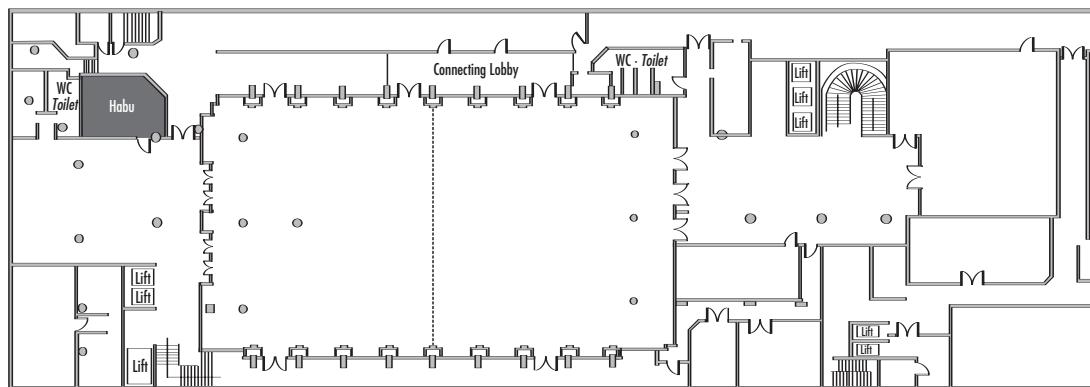

Parlamentarisch
Class room
24

Stuhlreihen
Theatre
35

U-Form
U-Shape
20

Block
Board room
53

Bankett
Round tables
30

Empfang
Reception
25

Verfügbare Stromanschlüsse · Available plug connections

Datenanschluss, Telefon / Fax Anschluss, · Data outlet, Phone / Fax outlet,

W-LAN · Wireless fidelity

Feste Einbauten · Fixtures

Leinwand · Screen

Zugang über Treppe · Access via staircase

Lastenaufzug · Freight elevator

Lower Basement

*Änderungen und Irrtum vorbehalten · Changes and errors expected