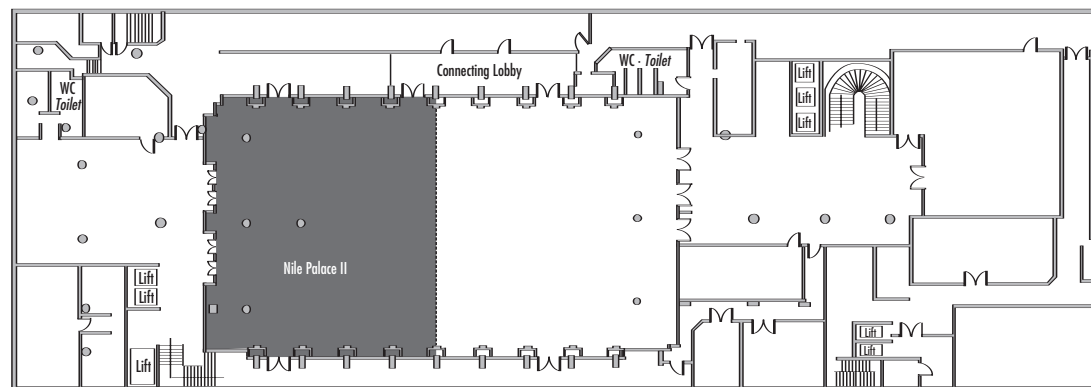

Parlamentarisch
Class room
230

Stuhlreihen
Theatre
470

U-Form
U-Shape
80

Block
Board room
90

Bankett
Round tables
300

Empfang
Reception
500

Verfügbare Stromanschlüsse · Available plug connections

Datenanschluss, Telefon / Fax Anschluss, · Data outlet, Phone / Fax outlet,

W-LAN · Wireless fidelity

Feste Einbauten · Fixtures

Leinwand · Screen

Zugang über Treppe · Access via staircase

Lastenaufzug · Freight elevator

Lower Basement

*Änderungen und Irrtum vorbehalten · Changes and errors expected