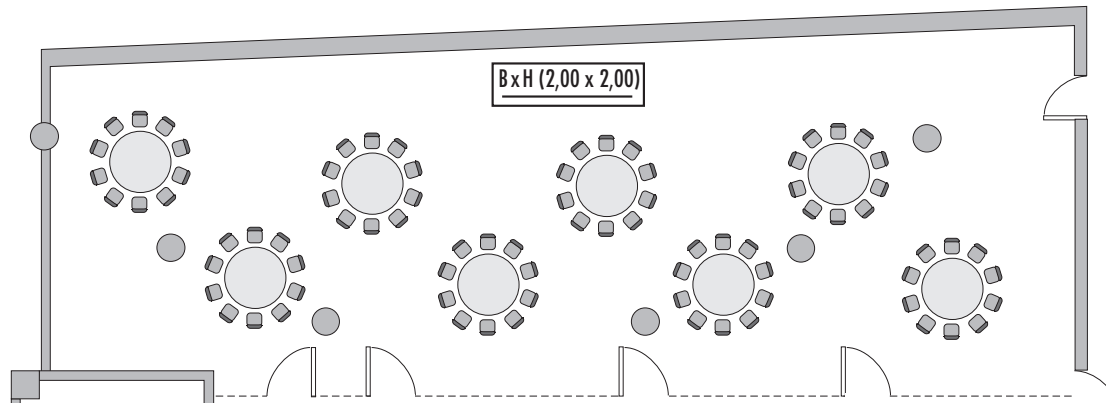

Steigenberger Nile Palace

Ramses 3-6

Fläche (m²) Size (sqm)	Höhe Height (m)	Länge Length (m)	Breite Width (m)	Türgröße Door Dimensions (m)	Flächenlast (kg/m²) Max. Weight (kg/sqm)
-	3,05	8,48	-	2,30 x 2,50	400 kg/m²

Parlamentarisch
Class room
75

Stuhlreihen
Theatre
100

U-Form
U-Shape
40

Block
Board room
80

Bankett
Round tables
80

Empfang
Reception
100

Verfügbare Stromanschlüsse · Available plug connections

Datenanschluss, Telefon / Fax Anschluss · Data outlet, Phone / Fax outlet,

W-LAN · Wireless fidelity

Feste Einbauten · Fixtures

Leinwand · Screen

Zugang über Treppe · Access via staircase

Lastenaufzug · Freight elevator