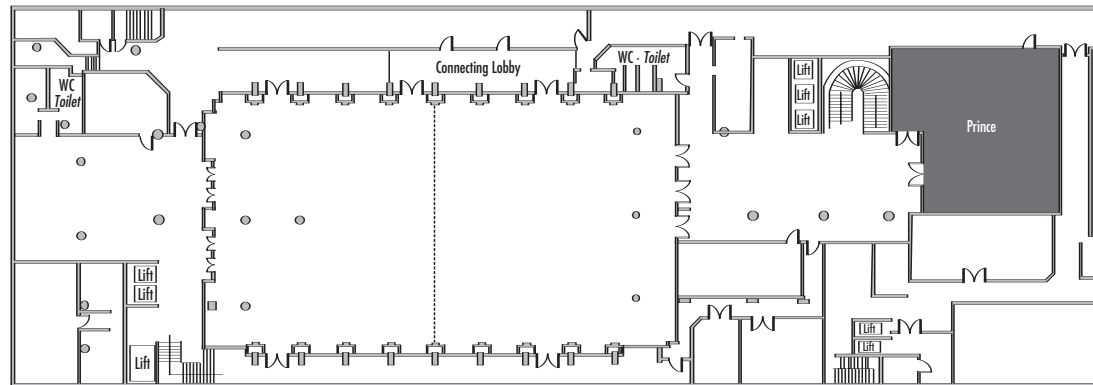

Steigenberger Nile Palace

Prince

Fläche (m²) Size (sqm)	Höhe Height (m)	Länge Length (m)	Breite Width (m)	Türgröße Door Dimensions (m)	Flächenlast (kg/m²) Max. Weight (kg/sqm)
-	3,10	-	-	1,70 x 2,45	400 kg/m²

Parlamentarisch
Class room
70

Stuhlreihen
Theatre
150

U-Form
U-Shape
46

Block
Board room
46

Bankett
Round tables
120

Empfang
Reception
120

Verfügbare Stromanschlüsse · Available plug connections

Datenanschluss, Telefon / Fax Anschluss, · Data outlet, Phone / Fax outlet,

W-LAN · Wireless fidelity

Feste Einbauten · Fixtures

Leinwand · Screen

Zugang über Treppe · Access via staircase

Lastenaufzug · Freight elevator

Steigenberger Nile Palace · Khaled Bin El-Walid Street · PO Box 144 · Luxor 85111 · Ägypten/Egypt
Telefon: +20 95 236-6999 · Telefax: +20 95 236-5666
luxor@steigenberger.com · www.luxor.steigenberger.com