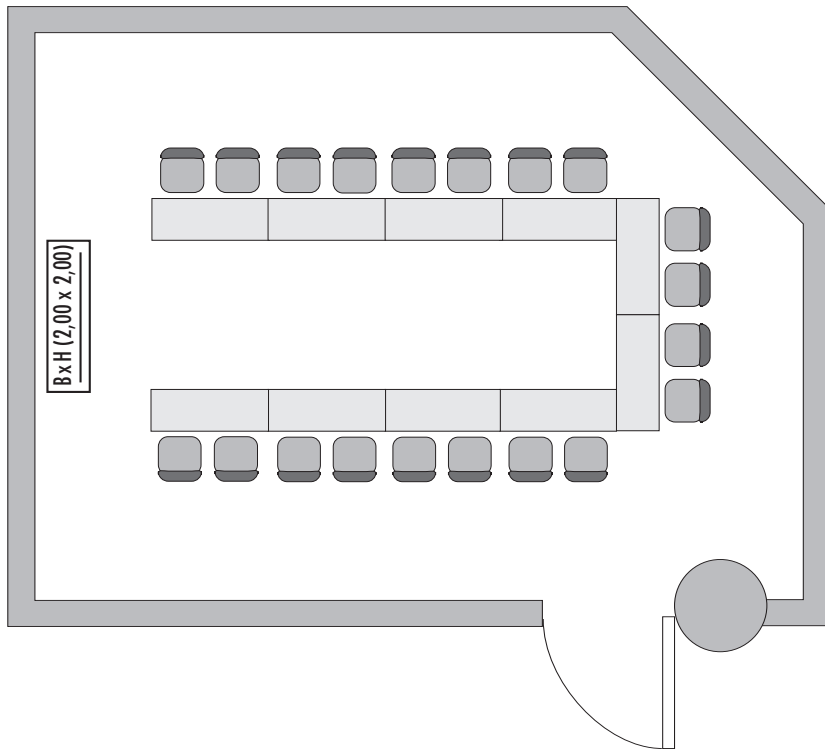

Steigenberger Nile Palace

Habu

Fläche (m²) Size (sqm)	Höhe Height (m)	Länge Length (m)	Breite Width (m)	Türgröße Door Dimensions (m)	Flächenlast (kg/m²) Max. Weight (kg/sqm)
-	2,50	8,40	-	1,00 x 2,35	400 kg/m²

Parlamentarisch
Class room
24

Stuhlreihen
Theatre
35

U-Form
U-Shape
20

Block
Board room
53

Bankett
Round tables
30

Empfang
Reception
25

Verfügbare Stromanschlüsse · Available plug connections

Datenanschluss, Telefon / Fax Anschluss, · Data outlet, Phone / Fax outlet,

W-LAN · Wireless fidelity

Feste Einbauten · Fixtures

Leinwand · Screen

Zugang über Treppe · Access via staircase

Lastenaufzug · Freight elevator