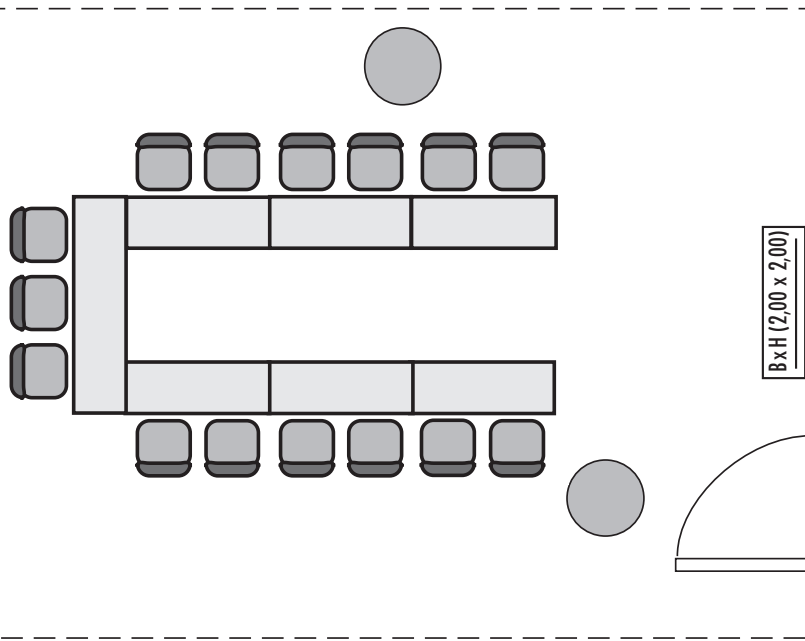

Steigenberger Nile Palace

Ramses 4

Fläche (m²) Size (sqm)	Höhe Height (m)	Länge Length (m)	Breite Width (m)	Türgröße Door Dimensions (m)	Flächenlast (kg/m²) Max. Weight (kg/sqm)
-	3,05	7,18	4,50	0,90 x 2,25	400 kg/m²

Parlamentarisch
Class room
18

Stuhlreihen
Theatre
15

U-Form
U-Shape
15

Block
Board room
-

Bankett
Round tables
20

Empfang
Reception
15

Verfügbare Stromanschlüsse · Available plug connections

Datenanschluss, Telefon / Fax Anschluss, · Data outlet, Phone / Fax outlet,

W-LAN · Wireless fidelity

Feste Einbauten · Fixtures

Leinwand · Screen

Zugang über Treppe · Access via staircase

Lastenaufzug · Freight elevator