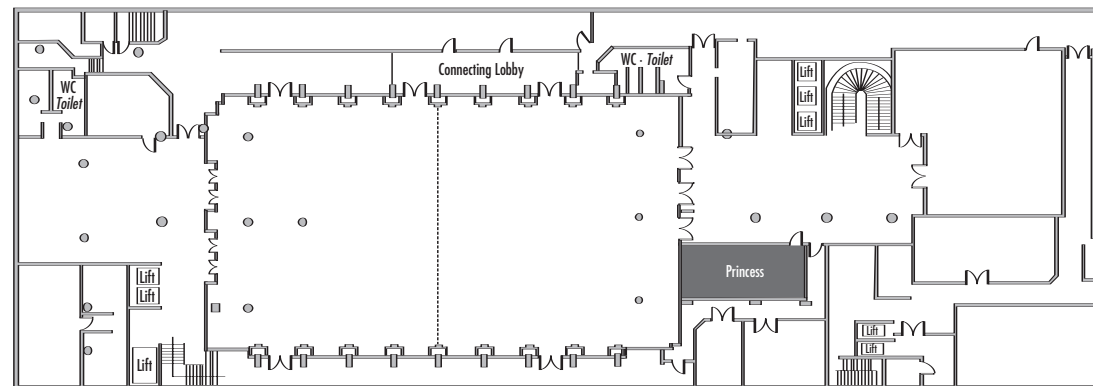

Parlamentarisch
Class room
24

Stuhlreihen
Theatre
45

U-Form
U-Shape
30

Block
Board room
30

Bankett
Round tables
30

Empfang
Reception
30

Verfügbare Stromanschlüsse · Available plug connections

Datenanschluss, Telefon / Fax Anschluss, · Data outlet, Phone / Fax outlet,

W-LAN · Wireless fidelity

Feste Einbauten · Fixtures

Leinwand · Screen

Zugang über Treppe · Access via staircase

Lastenaufzug · Freight elevator

Steigenberger Nile Palace · Khaled Bin El-Walid Street · PO Box 144 · Luxor 85111 · Ägypten/Egypt
 Telefon: +20 95 236-6999 · Telefax: +20 95 236-5666
 luxor@steigenberger.com · www.luxor.steigenberger.com