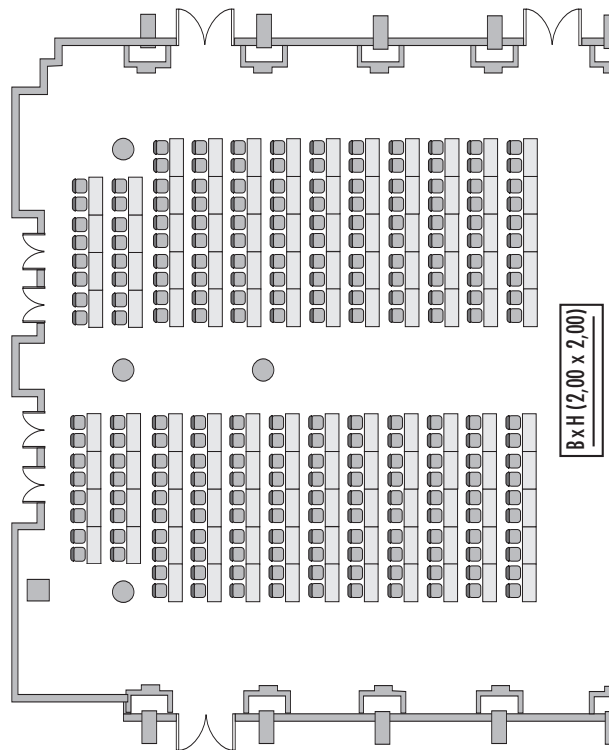

Steigenberger Nile Palace

Nile Palace II

Fläche (m²) Size (sqm)	Höhe Height (m)	Länge Length (m)	Breite Width (m)	Türgröße Door Dimensions (m)	Flächenlast (kg/m²) Max. Weight (kg/sqm)
-	4,70	-	-	1,95 x 2,35	400 kg/m²

Parlamentarisch
Class room
230

Stuhlreihen
Theatre
470

U-Form
U-Shape
80

Block
Board room
90

Bankett
Round tables
300

Empfang
Reception
500

Verfügbare Stromanschlüsse · Available plug connections

Datenanschluss, Telefon / Fax Anschluss, · Data outlet, Phone / Fax outlet,

W-LAN · Wireless fidelity

Feste Einbauten · Fixtures

Leinwand · Screen

Zugang über Treppe · Access via staircase

Lastenaufzug · Freight elevator

Lower Basement

*Änderungen und Irrtum vorbehalten · Changes and errors expected

Steigenberger Nile Palace · Khaled Bin El-Walid Street · PO Box 144 · Luxor 85111 · Ägypten/Egypt
Telefon: +20 95 236-6999 · Telefax: +20 95 236-5666
luxor@steigenberger.com · www.luxor.steigenberger.com