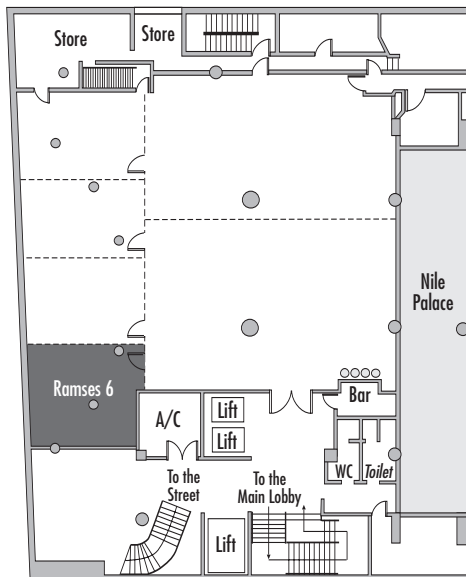

Upper Basement

*Änderungen und Irrtum vorbehalten · Changes and errors expected

Steigenberger Nile Palace

Ramses 6

Fläche (m²) Size (sqm)	Höhe Height (m)	Länge Length (m)	Breite Width (m)	Türgröße Door Dimensions (m)	Flächenlast (kg/m²) Max. Weight (kg/sqm)
-	3,05	6,35	6,00	0,90 x 2,25	400 kg/m²

Parlamentarisch
Class room
30

Stuhlreihen
Theatre
30

U-Form
U-Shape
15

Block
Board room
-

Bankett
Round tables
30

Empfang
Reception
20

Verfügbare Stromanschlüsse · Available plug connections

Datenanschluss, Telefon / Fax Anschluss · Data outlet, Phone / Fax outlet,

W-LAN · Wireless fidelity

Feste Einbauten · Fixtures

Leinwand · Screen

Zugang über Treppe · Access via staircase

Lastenaufzug · Freight elevator

Steigenberger Nile Palace · Khaled Bin El-Walid Street · PO Box 144 · Luxor 85111 · Ägypten/Egypt
Telefon: +20 95 236-6999 · Telefax: +20 95 236-5666
luxor@steigenberger.com · www.luxor.steigenberger.com