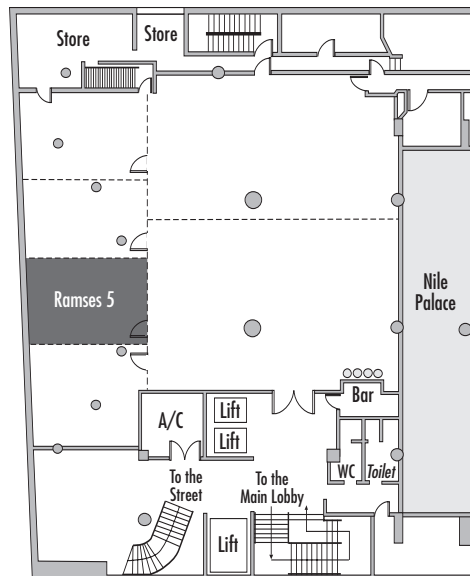

Upper Basement

Steigenberger Nile Palace · Khaled Bin El-Walid Street · PO Box 144 · Luxor 85111 · Ägypten/Egypt
Telefon: +20 95 236-6999 · Telefax: +20 95 236-5666
luxor@steigenberger.com · www.luxor.steigenberger.com

*Änderungen und Irrtum vorbehalten · Changes and errors expected