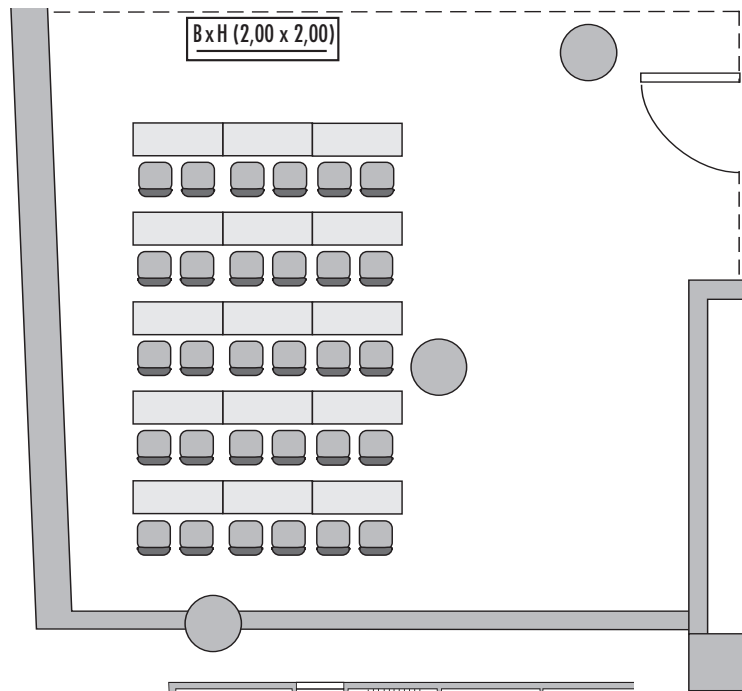

Upper Basement

*Änderungen und Irrtum vorbehalten · Changes and errors expected

Steigenberger Nile Palace

Ramses 6

Fläche (m²) Size (sqm)	Höhe Height (m)	Länge Length (m)	Breite Width (m)	Türgröße Door Dimensions (m)	Flächenlast (kg/m²) Max. Weight (kg/sqm)
-	3,05	6,35	6,00	0,90 x 2,25	400 kg/m²

Parlamentarisch
Class room
30

Stuhlreihen
Theatre
30

U-Form
U-Shape
15

Block
Board room
-

Bankett
Round tables
30

Empfang
Reception
20

Verfügbare Stromanschlüsse · Available plug connections

Datenanschluss, Telefon / Fax Anschluss · Data outlet, Phone / Fax outlet,

W-LAN · Wireless fidelity

Feste Einbauten · Fixtures

Leinwand · Screen

Zugang über Treppe · Access via staircase

Lastenaufzug · Freight elevator

Steigenberger Nile Palace · Khaled Bin El-Walid Street · PO Box 144 · Luxor 85111 · Ägypten/Egypt
Telefon: +20 95 236-6999 · Telefax: +20 95 236-5666
luxor@steigenberger.com · www.luxor.steigenberger.com