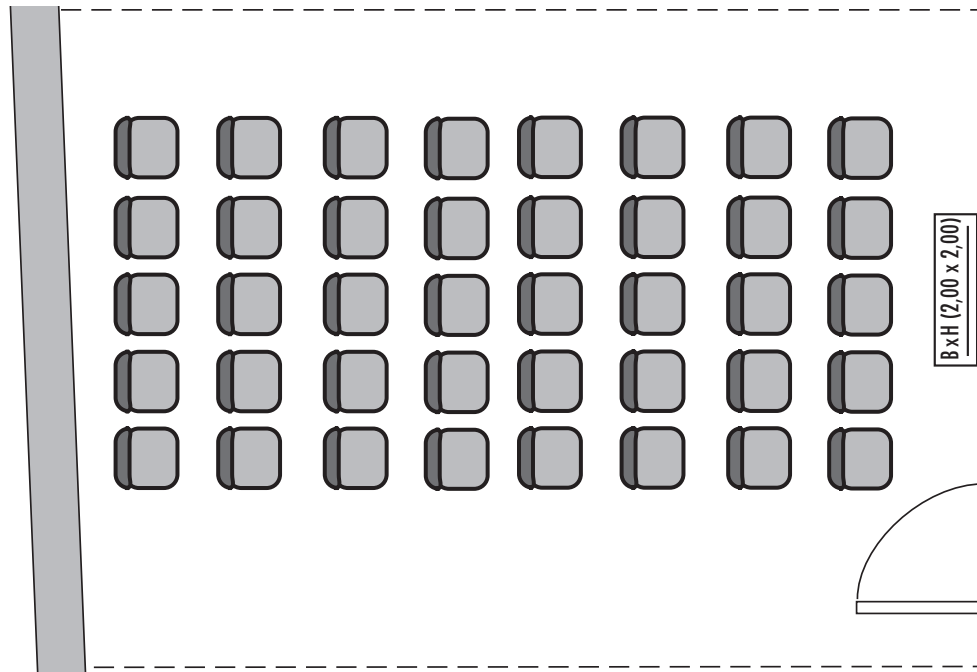

Steigenberger Nile Palace

Ramses 5

Fläche (m²) Size (sqm)	Höhe Height (m)	Länge Length (m)	Breite Width (m)	Türgröße Door Dimensions (m)	Flächenlast (kg/m²) Max. Weight (kg/sqm)
-	3,05	6,97	4,99	0,90 x 2,25	400 kg/m²

Parlamentarisch
Class room
36

Stuhlreihen
Theatre
40

U-Form
U-Shape
24

Block
Board room
-

Bankett
Round tables
30

Empfang
Reception
20

Verfügbare Stromanschlüsse · Available plug connections

Datenanschluss, Telefon / Fax Anschluss, · Data outlet, Phone / Fax outlet,

W-LAN · Wireless fidelity

Feste Einbauten · Fixtures

Leinwand · Screen

Zugang über Treppe · Access via staircase

Lastenaufzug · Freight elevator