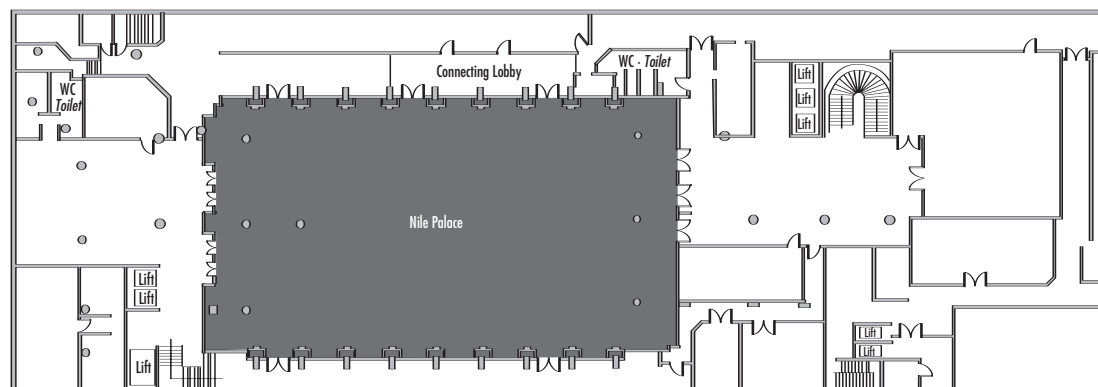

W-LAN · Wireless fidelity

Feste Einbauten · Fixtures

Leinwand · Screen

Zugang über Treppe · Access via staircase

Lastenaufzug · Freight elevator

Steigenberger Nile Palace · Khaled Bin El-Walid Street · PO Box 144 · Luxor 85111 · Ägypten/Egypt
 Telefon: +20 95 236-6999 · Telefax: +20 95 236-5666
 luxor@steigenberger.com · www.luxor.steigenberger.com