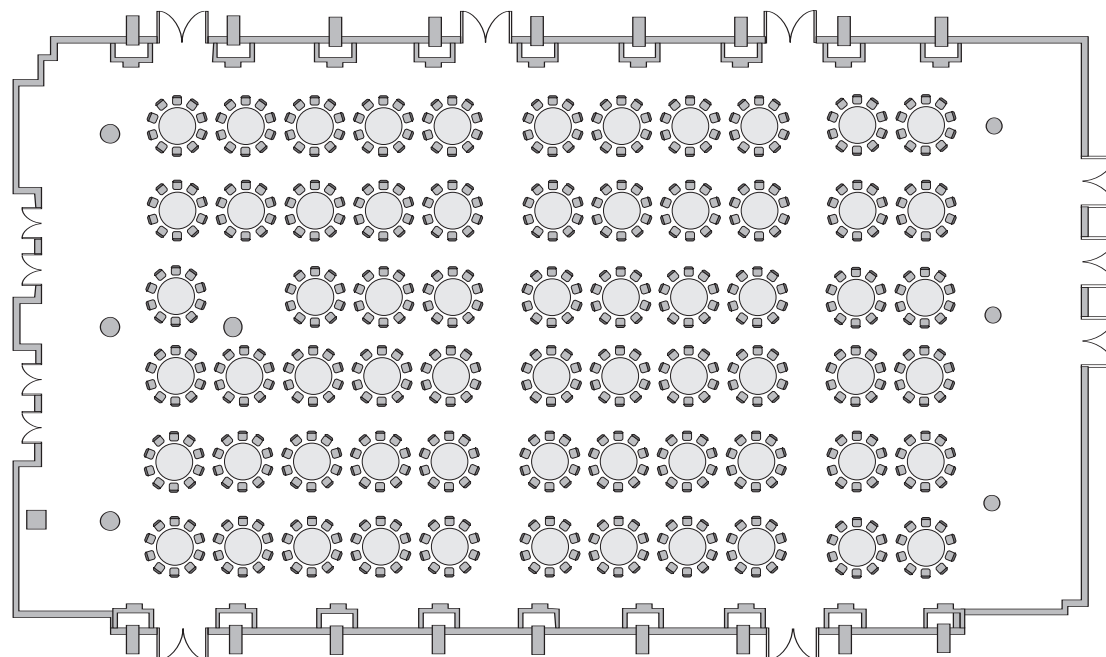

Lower Basement

*Änderungen und Irrtum vorbehalten · Changes and errors expected

Steigenberger Nile Palace

Nile Palace

Fläche (m²) Size (sqm)	Höhe Height (m)	Länge Length (m)	Breite Width (m)	Türgröße Door Dimensions (m)	Flächenlast (kg/m²) Max. Weight (kg/sqm)
-	4,70	-	-	1,95 x 2,35	400 kg/m²

Parlamentarisch
Class room
480

Stuhlreihen
Theatre
1400

U-Form
U-Shape
150

Block
Board room
180

Bankett
Round tables
650

Empfang
Reception
1200

Verfügbare Stromanschlüsse · Available plug connections

Datenanschluss, Telefon / Fax Anschluss, · Data outlet, Phone / Fax outlet,

W-LAN · Wireless fidelity

Feste Einbauten · Fixtures

Leinwand · Screen

Zugang über Treppe · Access via staircase

Lastenaufzug · Freight elevator

Steigenberger Nile Palace · Khaled Bin El-Walid Street · PO Box 144 · Luxor 85111 · Ägypten/Egypt
Telefon: +20 95 236-6999 · Telefax: +20 95 236-5666
luxor@steigenberger.com · www.luxor.steigenberger.com