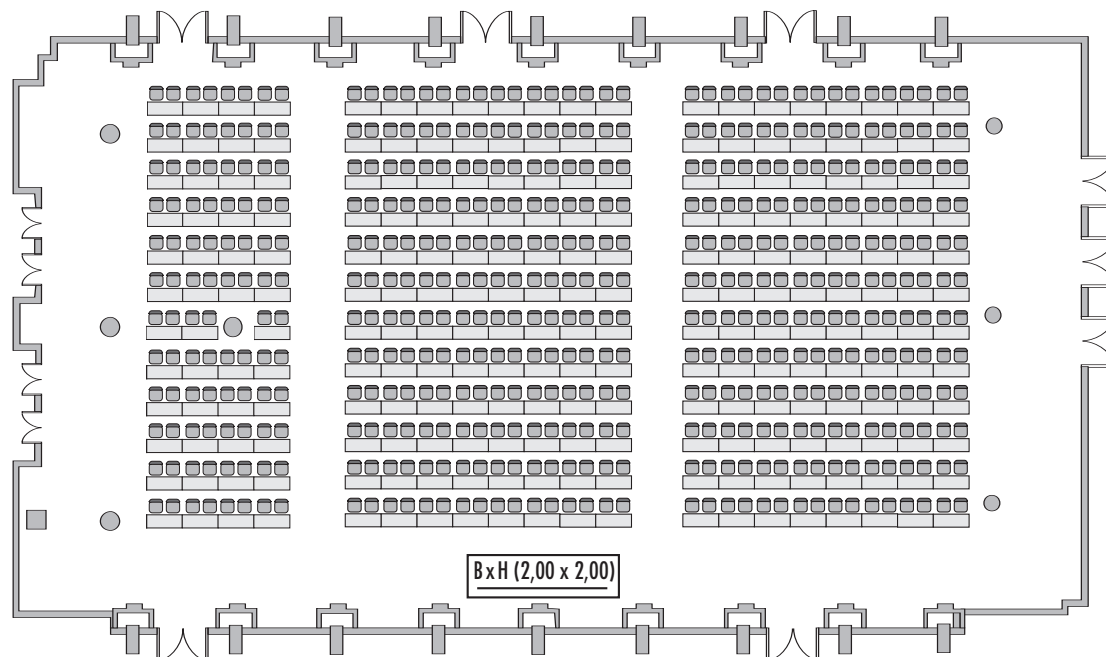

Lower Basement

*Änderungen und Irrtum vorbehalten - Changes and errors expected

Steigenberger Nile Palace

Nile Palace

Fläche (m²) Size (sqm)	Höhe Height (m)	Länge Length (m)	Breite Width (m)	Türgröße Door Dimensions (m)	Flächenlast (kg/m²) Max. Weight (kg/sqm)
-	4,70	-	-	1,95 x 2,35	400 kg/m²

Parlarmentarisch
Class room
480

Stuhlreihen
Theatre
1400

U-Form
U-Shape
150

Block
Board room
180

Bankett
Round tables
650

Empfang
Reception
1200

Verfügbare Stromanschlüsse · Available plug connections

Datenanschluss, Telefon / Fax Anschluss, · Data outlet, Phone / Fax outlet,

W-LAN · Wireless fidelity

Feste Einbauten · Fixtures

Leinwand · Screen

Zugang über Treppe · Access via staircase

Lastenaufzug · Freight elevator

Steigenberger Nile Palace · Khaled Bin El-Walid Street · PO Box 144 · Luxor 85111 · Ägypten/Egypt
Telefon: +20 95 236-6999 · Telefax: +20 95 236-5666
luxor@steigenberger.com · www.luxor.steigenberger.com