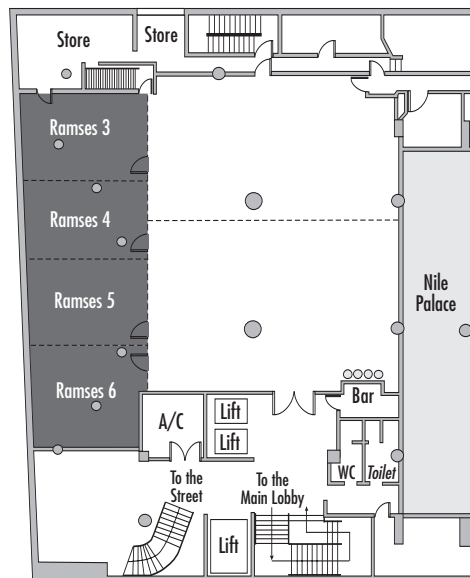

Parlamentarisch
Class room
75

Stuhlreihen
Theatre
100

U-Form
U-Shape
40

Block
Board room
80

Bankett
Round tables
80

Empfang
Reception
100

Verfügbare Stromanschlüsse · Available plug connections

Datenanschluss, Telefon / Fax Anschluss · Data outlet, Phone / Fax outlet,

W-LAN · Wireless fidelity

Feste Einbauten · Fixtures

Leinwand · Screen

Zugang über Treppe · Access via staircase

Lastenaufzug · Freight elevator

Upper Basement

*Änderungen und Irrtum vorbehalten · Changes and errors expected