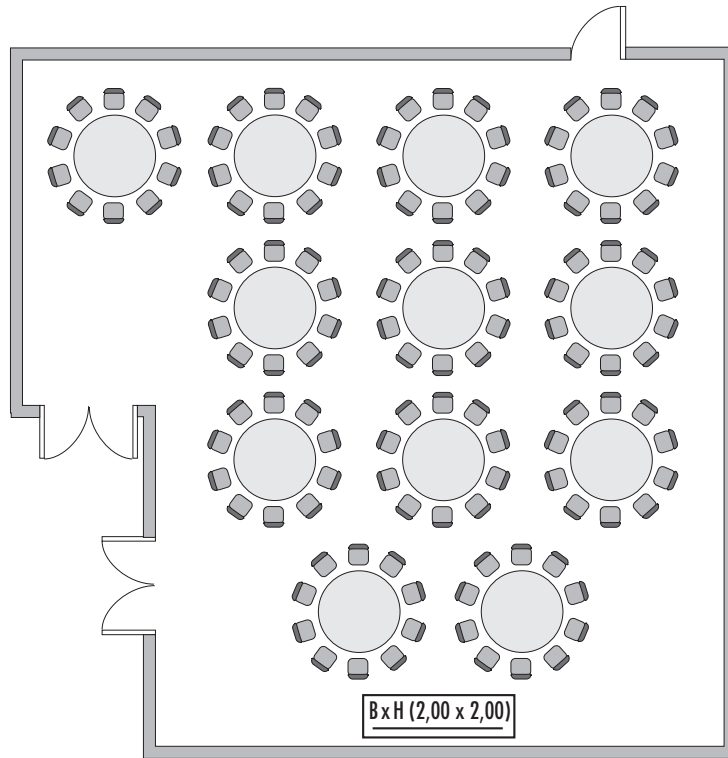

Steigenberger Nile Palace

Prince

Fläche (m²) Size (sqm)	Höhe Height (m)	Länge Length (m)	Breite Width (m)	Türgröße Door Dimensions (m)	Flächenlast (kg/m²) Max. Weight (kg/sqm)
-	3,10	-	-	1,70 x 2,45	400 kg/m²

Parlamentarisch
Class room
70

Stuhlreihen
Theatre
150

U-Form
U-Shape
46

Block
Board room
46

Bankett
Round tables
120

Empfang
Reception
120

Verfügbare Stromanschlüsse · Available plug connections

Datenanschluss, Telefon / Fax Anschluss, · Data outlet, Phone / Fax outlet,

W-LAN · Wireless fidelity

Feste Einbauten · Fixtures

Leinwand · Screen

Zugang über Treppe · Access via staircase

Lastenaufzug · Freight elevator

Steigenberger Nile Palace · Khaled Bin El-Walid Street · PO Box 144 · Luxor 85111 · Ägypten/Egypt
Telefon: +20 95 236-6999 · Telefax: +20 95 236-5666
luxor@steigenberger.com · www.luxor.steigenberger.com