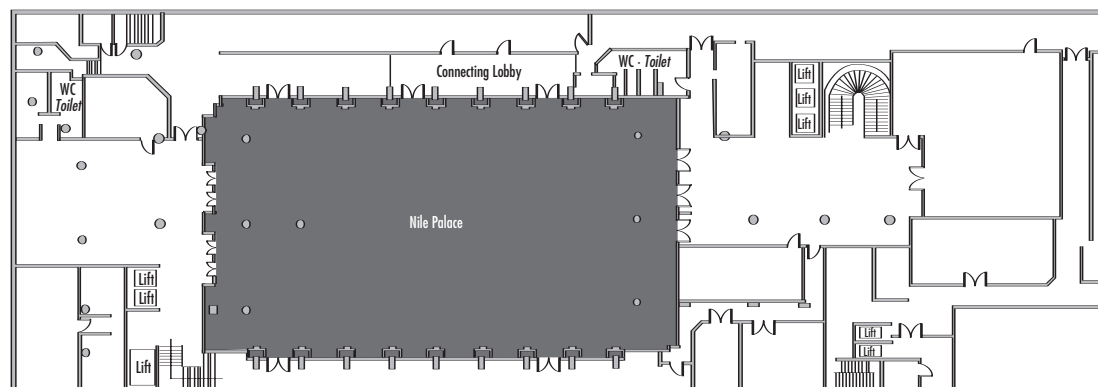

Lower Basement

*Änderungen und Irrtum vorbehalten - Changes and errors expected

Steigenberger Nile Palace

Nile Palace

Fläche (m²) Size (sqm)	Höhe Height (m)	Länge Length (m)	Breite Width (m)	Türgröße Door Dimensions (m)	Flächenlast (kg/m²) Max. Weight (kg/sqm)
-	4,70	-	-	1,95 x 2,35	400 kg/m²

Parlarmentarisch
Class room
480

Stuhlreihen
Theatre
1400

U-Form
U-Shape
150

Block
Board room
180

Bankett
Round tables
650

Empfang
Reception
1200

Verfügbare Stromanschlüsse · Available plug connections

Datenanschluss, Telefon / Fax Anschluss, · Data outlet, Phone / Fax outlet,

W-LAN · Wireless fidelity

Feste Einbauten · Fixtures

Leinwand · Screen

Zugang über Treppe · Access via staircase

Lastenaufzug · Freight elevator

Steigenberger Nile Palace · Khaled Bin El-Walid Street · PO Box 144 · Luxor 85111 · Ägypten/Egypt
Telefon: +20 95 236-6999 · Telefax: +20 95 236-5666
luxor@steigenberger.com · www.luxor.steigenberger.com