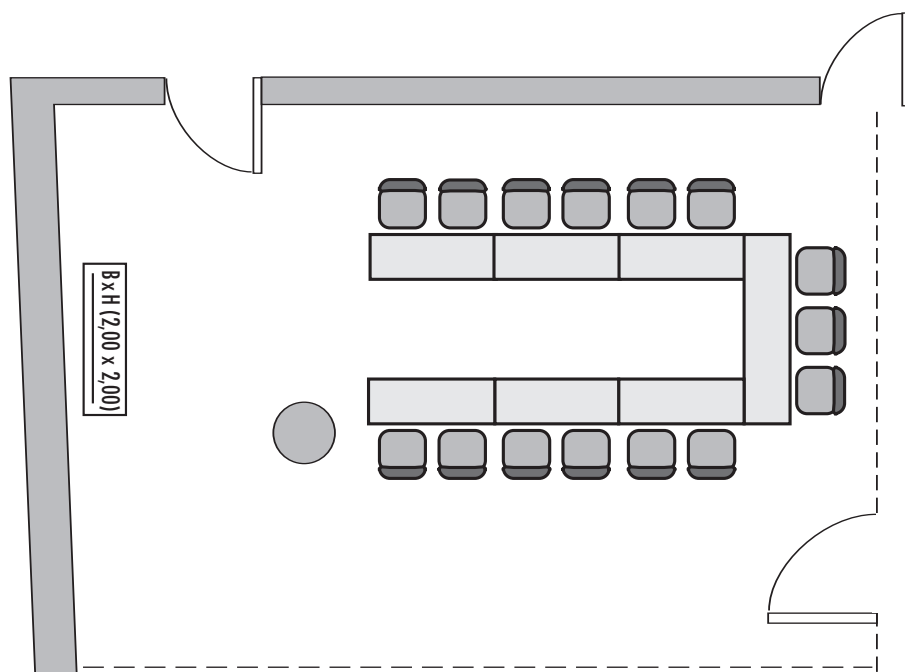

Steigenberger Nile Palace

Ramses 3

Fläche (m²) Size (sqm)	Höhe Height (m)	Länge Length (m)	Breite Width (m)	Türgröße Door Dimensions (m)	Flächenlast (kg/m²) Max. Weight (kg/sqm)
-	3,05	7,37	5,12	0,90 x 2,25	400 kg/m²

Parlamentarisch
Class room
24

Stuhlreihen
Theatre
15

U-Form
U-Shape
15

Block
Board room
-

Bankett
Round tables
10

Empfang
Reception
28

Verfügbare Stromanschlüsse · Available plug connections

Datenanschluss, Telefon / Fax Anschluss, · Data outlet, Phone / Fax outlet,

W-LAN · Wireless fidelity

Feste Einbauten · Fixtures

Leinwand · Screen

Zugang über Treppe · Access via staircase

Lastenaufzug · Freight elevator