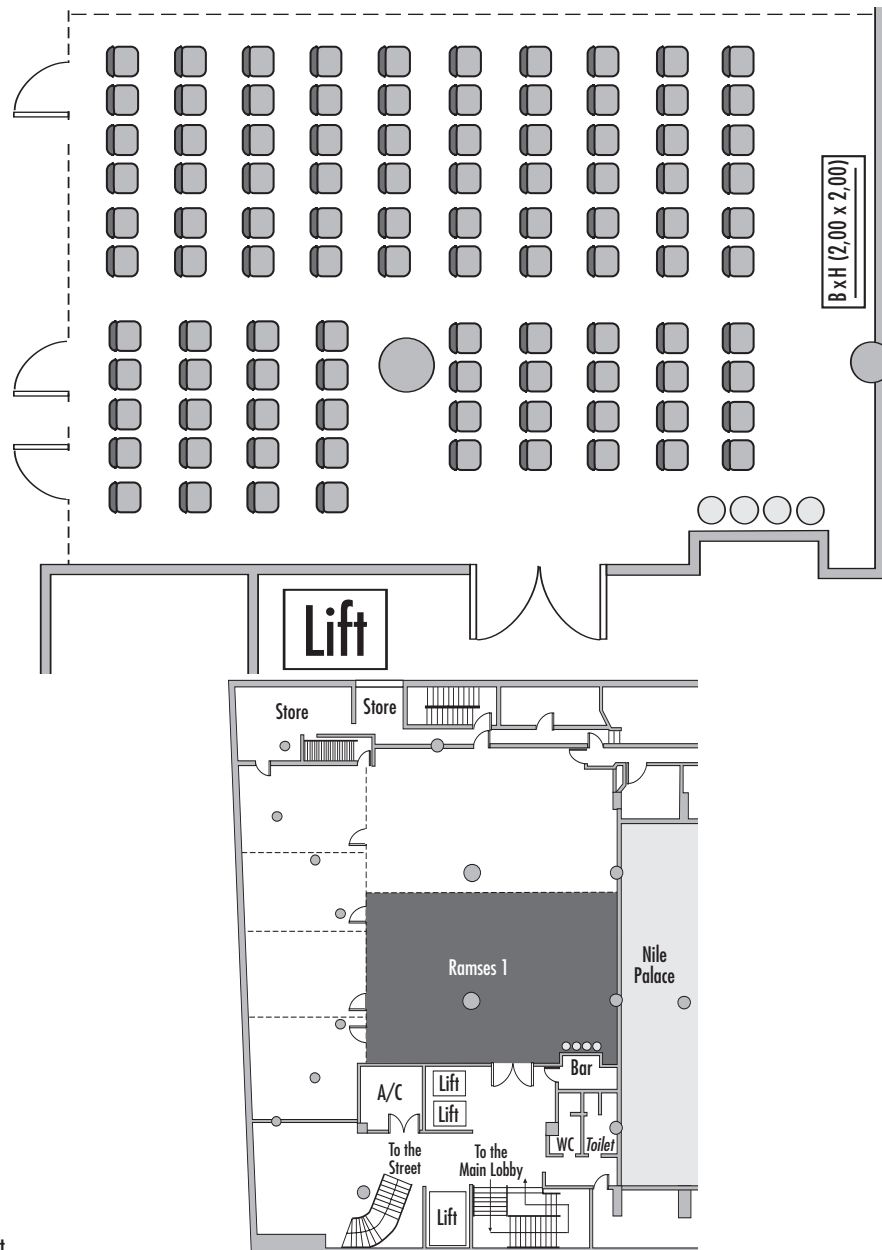

Steigenberger Nile Palace

Ramses 1

Fläche (m²) Size (sqm)	Höhe Height (m)	Länge Length (m)	Breite Width (m)	Türgröße Door Dimensions (m)	Flächenlast (kg/m²) Max. Weight (kg/sqm)
-	3,05	8,48	-	2,30 x 2,50	400 kg/m²

Parlamentarisch
Class room
75

Stuhlreihen
Theatre
100

U-Form
U-Shape
40

Block
Board room
80

Bankett
Round tables
130

Empfang
Reception
100

Verfügbare Stromanschlüsse · Available plug connections

Datenanschluss, Telefon / Fax Anschluss, · Data outlet, Phone / Fax outlet,

W-LAN · Wireless fidelity

Feste Einbauten · Fixtures

Leinwand · Screen

Zugang über Treppe · Access via staircase

Lastenaufzug · Freight elevator

Upper Basement

*Änderungen und Irrtum vorbehalten · Changes and errors expected

Steigenberger Nile Palace · Khaled Bin El-Walid Street · PO Box 144 · Luxor 85111 · Ägypten/Egypt
Telefon: +20 95 236-6999 · Telefax: +20 95 236-5666
luxor@steigenberger.com · www.luxor.steigenberger.com