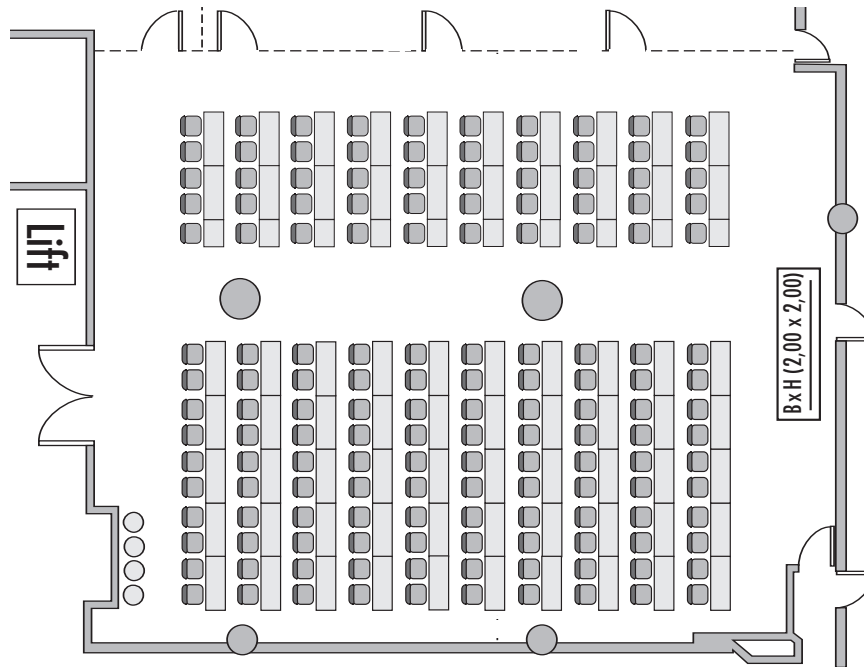

Parlamentarisch
Class room
200

Stuhlreihen
Theatre
300

U-Form
U-Shape
100

Block
Board room
220

Bankett
Round tables
250

Empfang
Reception
250

Verfügbare Stromanschlüsse · Available plug connections

Datenanschluss, Telefon / Fax Anschluss, · Data outlet, Phone / Fax outlet,

W-LAN · Wireless fidelity

Feste Einbauten · Fixtures

Leinwand · Screen

Zugang über Treppe · Access via staircase

Lastenaufzug · Freight elevator

Steigenberger Nile Palace · Khaled Bin El-Walid Street · PO Box 144 · Luxor 85111 · Ägypten/Egypt
 Telefon: +20 95 236-6999 · Telefax: +20 95 236-5666
 luxor@steigenberger.com · www.luxor.steigenberger.com

Parlamentarisch
Class room
150

Stuhlreihen
Theatre
180

U-Form
U-Shape
70

Block
Board room
-

Bankett
Round tables
-

Empfang
Reception
200

Verfügbare Stromanschlüsse · Available plug connections

Datenanschluss, Telefon / Fax Anschluss, · Data outlet, Phone / Fax outlet,