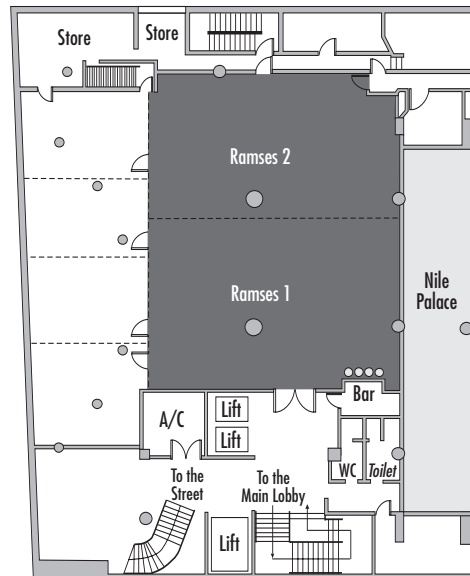

Parlamentarisch
Class room
150

Stuhlreihen
Theatre
180

U-Form
U-Shape
70

Block
Board room
-

Bankett
Round tables
-

Empfang
Reception
200

Verfügbare Stromanschlüsse · Available plug connections

Datenanschluss, Telefon / Fax Anschluss, · Data outlet, Phone / Fax outlet,

W-LAN · Wireless fidelity

Feste Einbauten · Fixtures

Leinwand · Screen

Zugang über Treppe · Access via staircase

Lastenaufzug · Freight elevator

Upper Basement

Steigenberger Nile Palace · Khaled Bin El-Walid Street · PO Box 144 · Luxor 85111 · Ägypten/Egypt
 Telefon: +20 95 236-6999 · Telefax: +20 95 236-5666
 luxor@steigenberger.com · www.luxor.steigenberger.com

*Änderungen und Irrtum vorbehalten · Changes and errors expected

Steigenberger Nile Palace

Ramses 1

Fläche (m ²) Size (sqm)	Höhe Height (m)	Länge Length (m)	Breite Width (m)	Türgröße Door Dimensions (m)	Flächenlast (kg/m ²) Max. Weight (kg/sqm)
-	3,05	8,48	-	2,30 x 2,50	400 kg/m ²

Parlamentarisch
Class room
75

Stuhlreihen
Theatre
100

U-Form
U-Shape
40

Block
Board room
80

Bankett
Round tables
130

Empfang
Reception
100

Verfügbare Stromanschlüsse · Available plug connections

Datenanschluss, Telefon / Fax Anschluss, · Data outlet, Phone / Fax outlet,