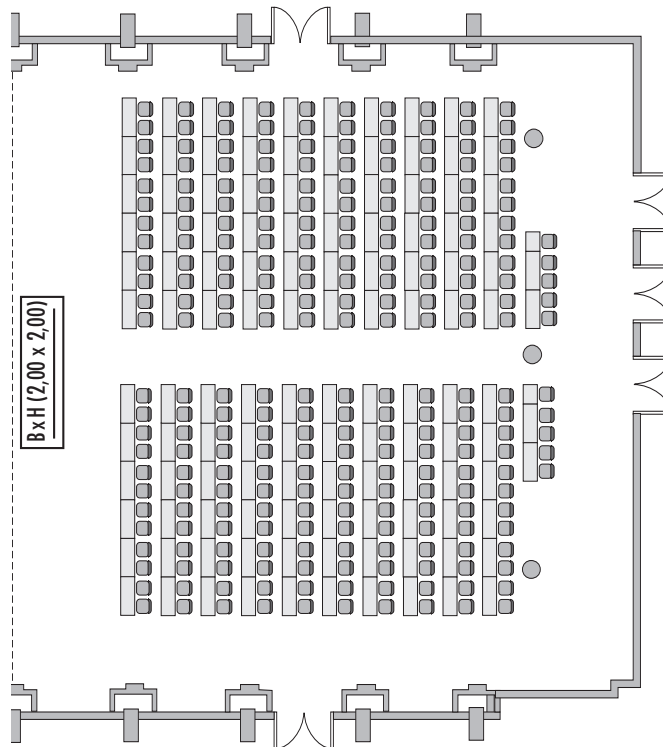

Steigenberger Nile Palace

Nile Palace I

Fläche (m²) Size (sqm)	Höhe Height (m)	Länge Length (m)	Breite Width (m)	Türgröße Door Dimensions (m)	Flächenlast (kg/m²) Max. Weight (kg/sqm)
-	4,70	-	-	1,95 x 2,35	400 kg/m²

Parlamentarisch
Class room
250

Stuhlreihen
Theatre
550

U-Form
U-Shape
90

Block
Board room
100

Bankett
Round tables
350

Empfang
Reception
550

Verfügbare Stromanschlüsse · Available plug connections

Datenanschluss, Telefon / Fax Anschluss, · Data outlet, Phone / Fax outlet,

W-LAN · Wireless fidelity

Feste Einbauten · Fixtures

Leinwand · Screen

Zugang über Treppe · Access via staircase

Lastenaufzug · Freight elevator

Lower Basement

*Änderungen und Irrtum vorbehalten · Changes and errors expected

Steigenberger Nile Palace · Khaled Bin El-Walid Street · PO Box 144 · Luxor 85111 · Ägypten/Egypt
Telefon: +20 95 236-6999 · Telefax: +20 95 236-5666
luxor@steigenberger.com · www.luxor.steigenberger.com