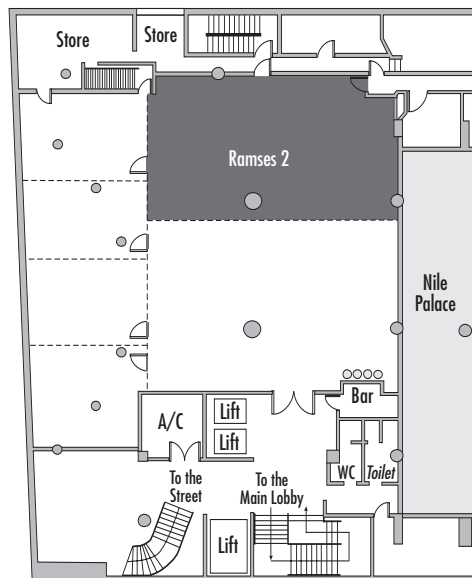

Parlamentarisch
Class room
70

Stuhlreihen
Theatre
100

U-Form
U-Shape
45

Block
Board room
70

Bankett
Round tables
120

Empfang
Reception
75

Verfügbare Stromanschlüsse · Available plug connections

Datenanschluss, Telefon / Fax Anschluss, · Data outlet, Phone / Fax outlet,

W-LAN · Wireless fidelity

Feste Einbauten · Fixtures

Leinwand · Screen

Zugang über Treppe · Access via staircase

Lastenaufzug · Freight elevator

Upper Basement

*Änderungen und Irrtum vorbehalten · Changes and errors expected