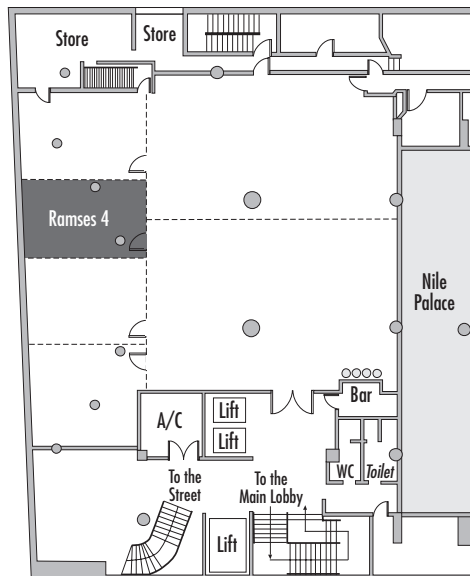

Upper Basement

Steigenberger Nile Palace · Khaled Bin El-Walid Street · PO Box 144 · Luxor 85111 · Ägypten/Egypt
Telefon: +20 95 236-6999 · Telefax: +20 95 236-5666
luxor@steigenberger.com · www.luxor.steigenberger.com

*Änderungen und Irrtum vorbehalten · Changes and errors expected