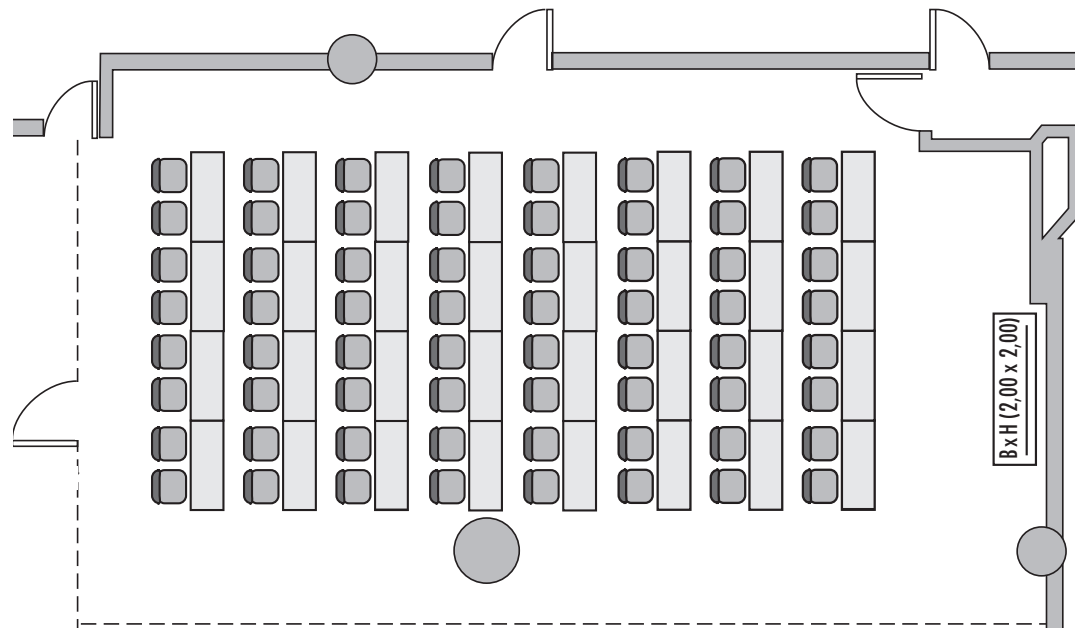

Steigenberger Nile Palace

Ramses 2

Fläche (m²) Size (sqm)	Höhe Height (m)	Länge Length (m)	Breite Width (m)	Türgröße Door Dimensions (m)	Flächenlast (kg/m²) Max. Weight (kg/sqm)
-	3,05	8,48	-	2,30 x 2,50	400 kg/m²

Parlamentarisch
Class room
70

Stuhlreihen
Theatre
100

U-Form
U-Shape
45

Block
Board room
70

Bankett
Round tables
120

Empfang
Reception
75

Verfügbare Stromanschlüsse · Available plug connections

Datenanschluss, Telefon / Fax Anschluss, · Data outlet, Phone / Fax outlet,

W-LAN · Wireless fidelity

Feste Einbauten · Fixtures

Leinwand · Screen

Zugang über Treppe · Access via staircase

Lastenaufzug · Freight elevator