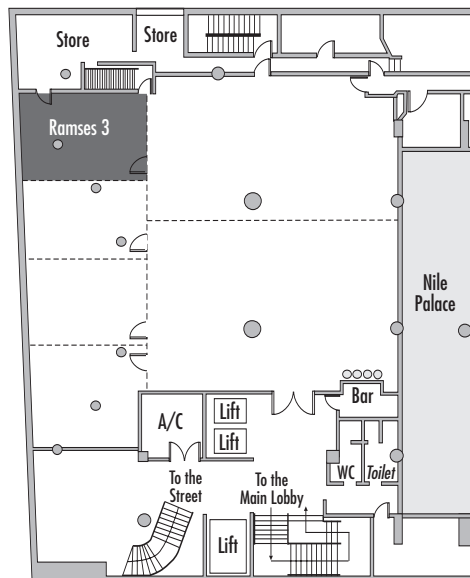

Parlamentarisch
Class room
24

Stuhlreihen
Theatre
15

U-Form
U-Shape
15

Block
Board room
-

Bankett
Round tables
10

Empfang
Reception
28

Verfügbare Stromanschlüsse · Available plug connections

Datenanschluss, Telefon / Fax Anschluss, · Data outlet, Phone / Fax outlet,

W-LAN · Wireless fidelity

Feste Einbauten · Fixtures

Leinwand · Screen

Zugang über Treppe · Access via staircase

Lastenaufzug · Freight elevator

Upper Basement

*Änderungen und Irrtum vorbehalten · Changes and errors expected