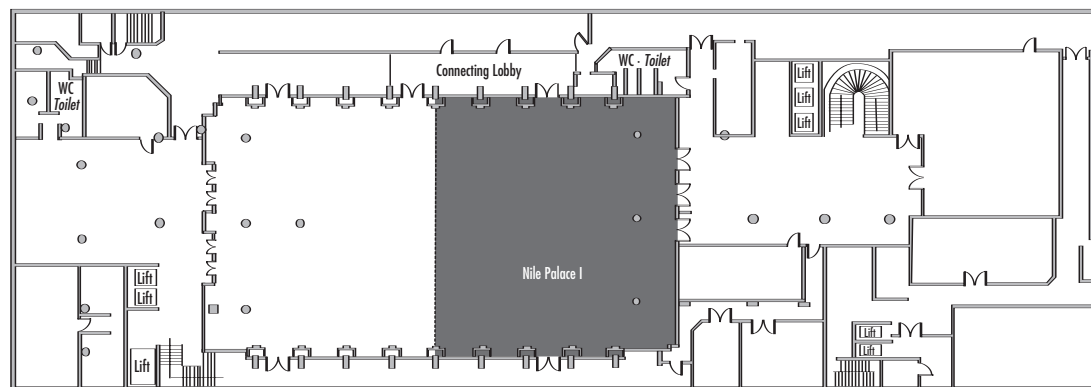

Parlamentarisch
Class room
250

Stuhlreihen
Theatre
550

U-Form
U-Shape
90

Block
Board room
100

Bankett
Round tables
350

Empfang
Reception
550

Verfügbare Stromanschlüsse · Available plug connections

Datenanschluss, Telefon / Fax Anschluss, · Data outlet, Phone / Fax outlet,

W-LAN · Wireless fidelity

Feste Einbauten · Fixtures

Leinwand · Screen

Zugang über Treppe · Access via staircase

Lastenaufzug · Freight elevator

Lower Basement

*Änderungen und Irrtum vorbehalten · Changes and errors expected