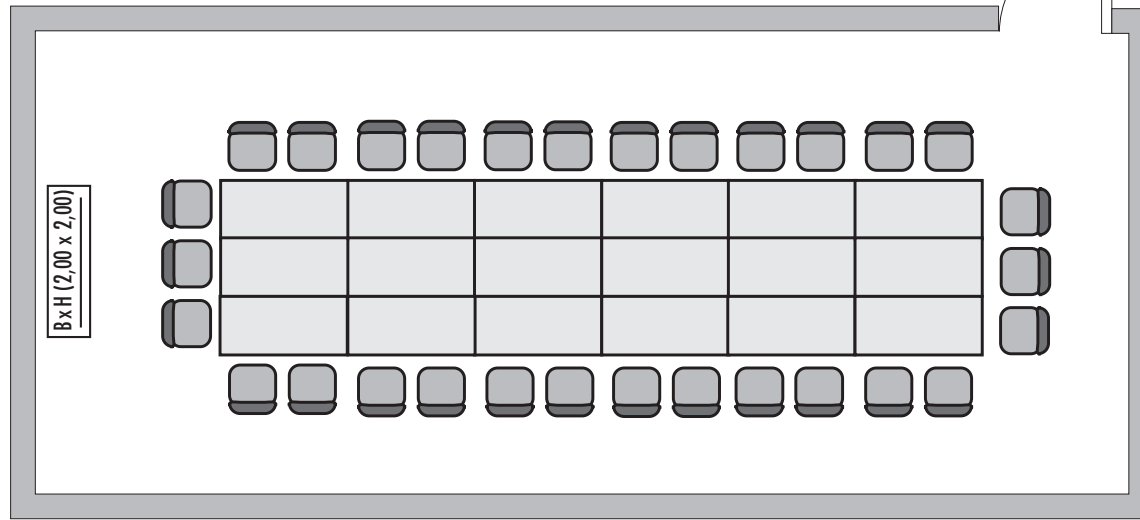

Steigenberger Nile Palace

Princess

Fläche (m²) Size (sqm)	Höhe Height (m)	Länge Length (m)	Breite Width (m)	Türgröße Door Dimensions (m)	Flächenlast (kg/m²) Max. Weight (kg/sqm)
-	2,80	-	-	1,00 x 2,30	400 kg/m²

Parlamentarisch
Class room
24

Stuhlreihen
Theatre
45

U-Form
U-Shape
30

Block
Board room
30

Bankett
Round tables
30

Empfang
Reception
30

Verfügbare Stromanschlüsse · Available plug connections

Datenanschluss, Telefon / Fax Anschluss, · Data outlet, Phone / Fax outlet,

W-LAN · Wireless fidelity

Feste Einbauten · Fixtures

Leinwand · Screen

Zugang über Treppe · Access via staircase

Lastenaufzug · Freight elevator

Steigenberger Nile Palace · Khaled Bin El-Walid Street · PO Box 144 · Luxor 85111 · Ägypten/Egypt
Telefon: +20 95 236-6999 · Telefax: +20 95 236-5666
luxor@steigenberger.com · www.luxor.steigenberger.com

Lower Basement

*Änderungen und Irrtum vorbehalten · Changes and errors expected