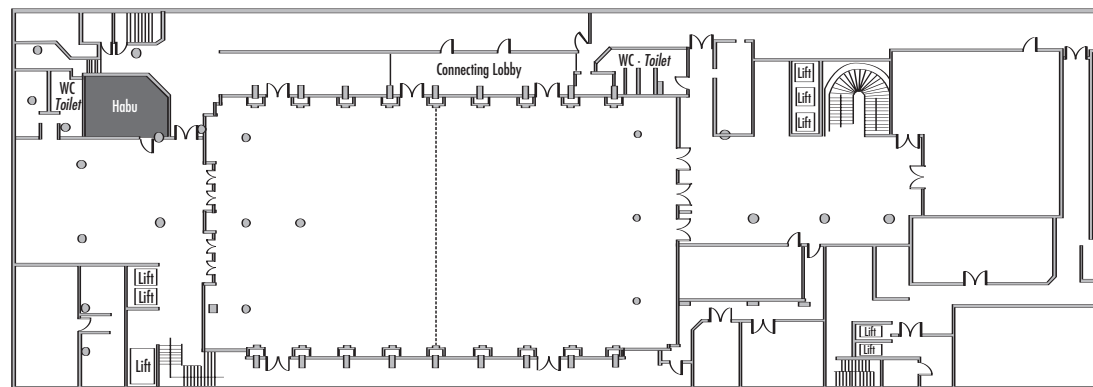

Parlarmentarisch
Class room
24

Stuhlreihen
Theatre
35

U-Form
U-Shape
20

Block
Board room
53

Bankett
Round tables
30

Empfang
Reception
25

Verfügbare Stromanschlüsse · Available plug connections

Datenanschluss, Telefon / Fax Anschluss, · Data outlet, Phone / Fax outlet,

W-LAN · Wireless fidelity

Feste Einbauten · Fixtures

Leinwand · Screen

Zugang über Treppe · Access via staircase

Lastenaufzug · Freight elevator

Lower Basement

*Änderungen und Irrtum vorbehalten · Changes and errors expected