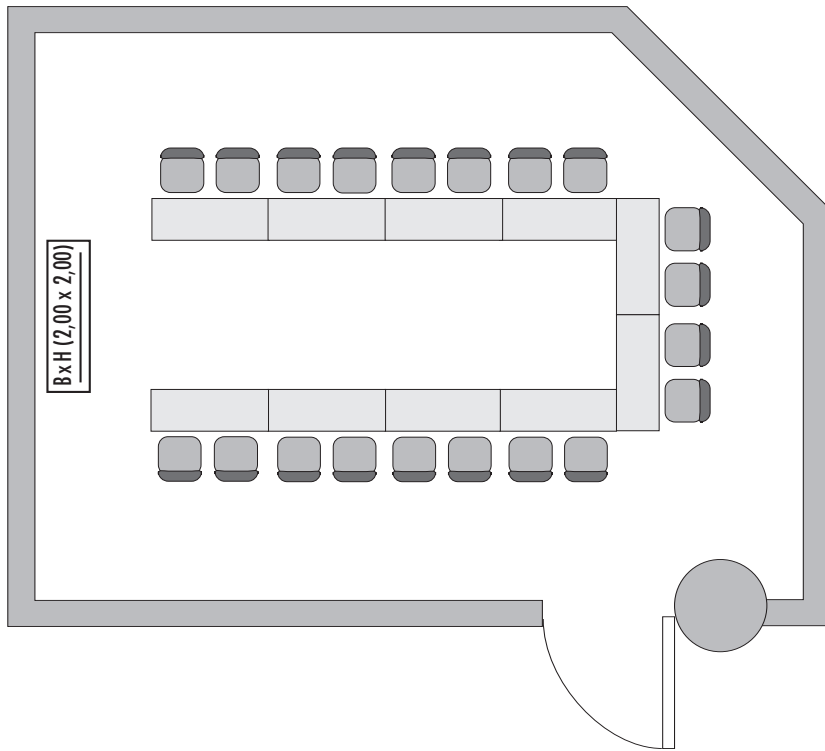

Steigenberger Nile Palace

Habu

Fläche (m ²) Size (sqm)	Höhe Height (m)	Länge Length (m)	Breite Width (m)	Türgröße Door Dimensions (m)	Flächenlast (kg/m ²) Max. Weight (kg/sqm)
-	2,50	8,40	-	1,00 x 2,35	400 kg/m ²

Parlarmentarisch
Class room
24

Stuhlreihen
Theatre
35

U-Form
U-Shape
20

Block
Board room
53

Bankett
Round tables
30

Empfang
Reception
25

Verfügbare Stromanschlüsse · Available plug connections

Datenanschluss, Telefon / Fax Anschluss, · Data outlet, Phone / Fax outlet,

W-LAN · Wireless fidelity

Feste Einbauten · Fixtures

Leinwand · Screen

Zugang über Treppe · Access via staircase

Lastenaufzug · Freight elevator

Lower Basement

*Änderungen und Irrtum vorbehalten · Changes and errors expected