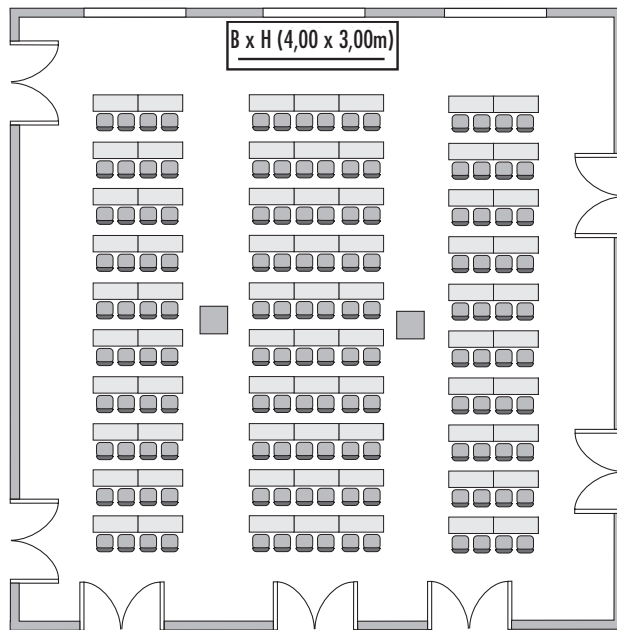

Steigenberger Grandhotel Petersberg

Marmorsaal

Fläche (m²) Size (sqm)	Höhe Height (m)	Länge Length (m)	Breite Width (m)	Türgröße Door Dimensions (m)	Flächenlast (kg/m²) Max. Weight (kg/sqm)
186,00	3,25	13,65	13,65	3,10 x 2,50	450 kg/m²

Parlamentarisch
Class room
120

Stuhlreihen
Theatre
150

U-Form
U-Shape
35

Block
Board room
-

Bankett
Round tables
140

Empfang
Reception
180

Verfügbare Stromanschlüsse · Available plug connections

Datenanschluss, Telefon / Fax-Anschluss · Data outlet, Phone / Fax outlet

W-LAN · Wireless fidelity

Feste Einbauten · Fixtures

Leinwand · Screen, 1 x 4,00 x 3,00m

Ebenerdiger Zugang · Level access