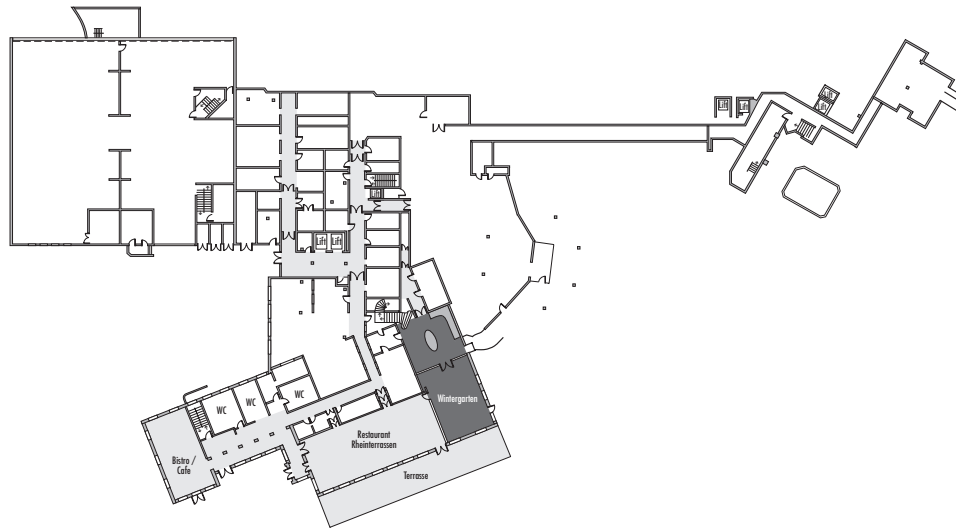

Steigenberger Grandhotel Petersberg

Wintergarten

Untergeschoss 2 - Lower Level 2

Fläche (m²) Size (sqm)	Höhe Height (m)	Länge Length (m)	Breite Width (m)	Türgröße Door Dimensions (m)	Flächenlast (kg/m²) Max. Weight (kg/sqm)
85,00	3,00	12,00	8,30	2,20 x 1,10	450 kg/m²

Parlamentarisch
Class room

-

Stuhlreihen
Theatre

-

U-Form
U-Shape

-

Block
Board room

35

Bankett
Round tables

60

Empfang
Reception

100

Verfügbare Stromanschlüsse - Available plug connections

Datenanschluss, Telefon / Fax-Anschluss - Data outlet, Phone / Fax outlet

W-LAN - Wireless fidelity

Feste Einbauten - Fixtures

350 kg
Ebenerdiger Zugang - Level access

Steigenberger Grandhotel Petersberg · Petersberg · 53639 Königswinter/Bonn
Telefon: +49 2223 74-0 · Telefax: +49 2223 74-443 · info@petersberg.steigenberger.de
www.grandhotel-petersberg.steigenberger.de