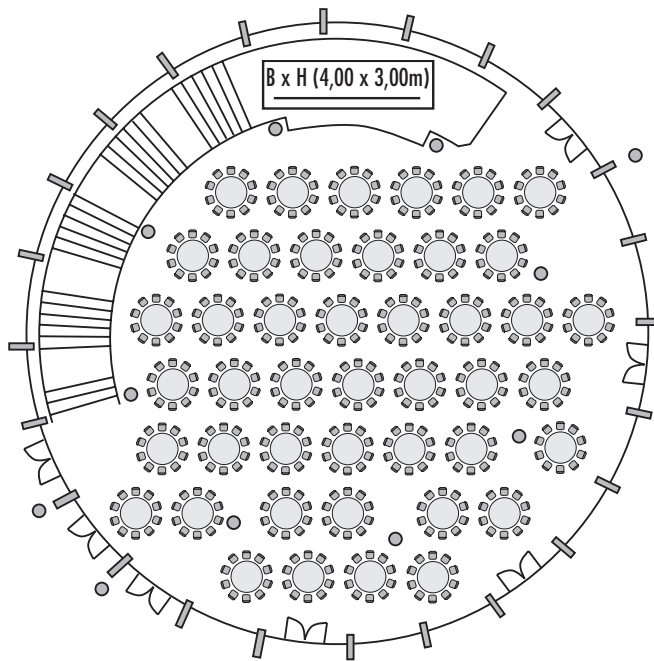

Steigenberger Grandhotel Petersberg

Rotunde

Fläche (m ²) Size (sqm)	Höhe (m) Height (m)	Länge (m) Length (m)	Breite (m) Width (m)	Türgröße (m) Door Dimensions (m)	Flächenlast (kg/m ²) Max. Weight (kg/sqm)
463,00	15,00	a 24,30	–	3,25 x 1,25	450 kg/m ²