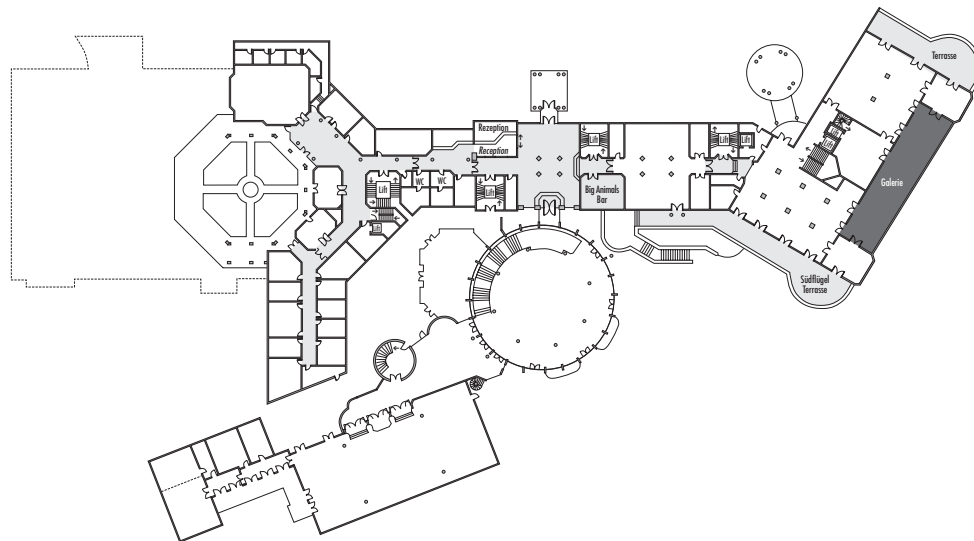

Empfang
Reception
150

Verfügbare Stromanschlüsse · Available plug connections

W-LAN · Wireless fidelity

Feste Einbauten · Fixtures

Leinwand · Screen, 1 x 4,00 x 3,00m

Ebenerdiger Zugang · Level access

Erdgeschoss · Ground Floor