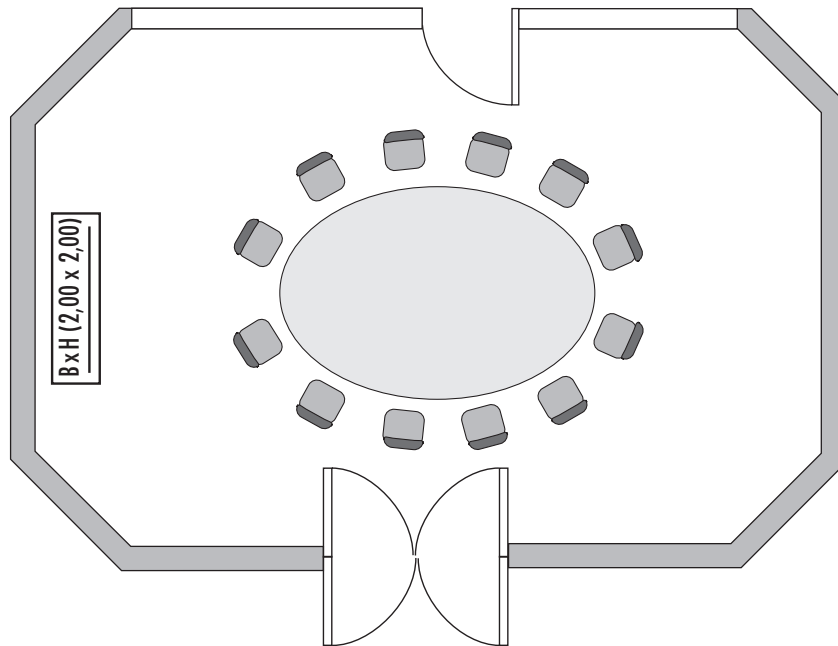

Leinwand · Screen, 1 x 4,00 x 3,00m

Lastenaufzug · Freight elevator

Ebenerdiger Zugang · Level access

Steigenberger Grandhotel Petersberg · Petersberg · 53639 Königswinter/Bonn
 Telefon: +49 2223 74-0 · Telefax: +49 2223 74-443 · info@petersberg.steigenberger.de
 www.grandhotel-petersberg.steigenberger.de

Steigenberger Grandhotel Petersberg

Salon Königswinter

Fläche (m ²) Size (sqm)	Höhe Height (m)	Länge Length (m)	Breite Width (m)	Türgröße Door Dimensions (m)	Flächenlast (kg/m ²) Max. Weight (kg/sqm)
29,40	2,70	7,00	4,20	2,15 x 1,25	450 kg/m ²