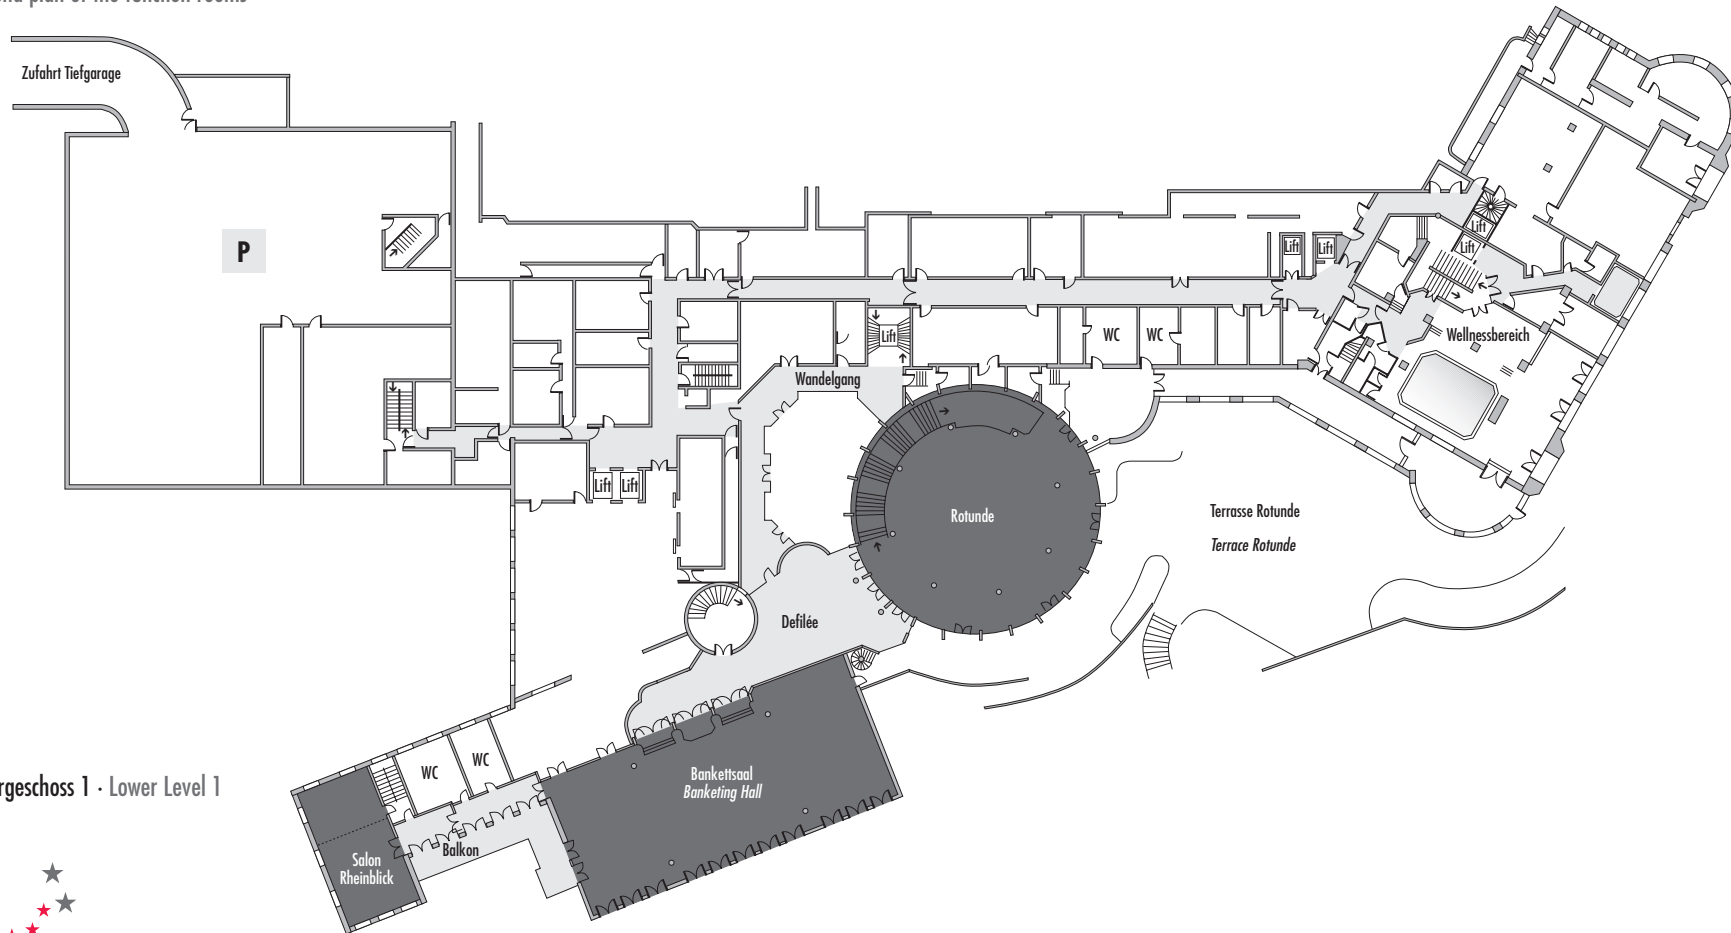

STEIGENBERGER

GRANDHOTEL PETERSBERG

KÖNIGSWINTER · BONN

Grundriss der Veranstaltungsräume
Ground plan of the function rooms

Untergeschoss 1 · Lower Level 1

STEIGENBERGER
HOTEL GROUP

Steigenberger Grandhotel Petersberg · Petersberg · 53639 Königswinter/Bonn · Telefon: +49 2223 74-0 · Telefax: +49 2223 74-443 · info@petersberg.steigenberger.de · www.grandhotel-petersberg.steigenberger.de