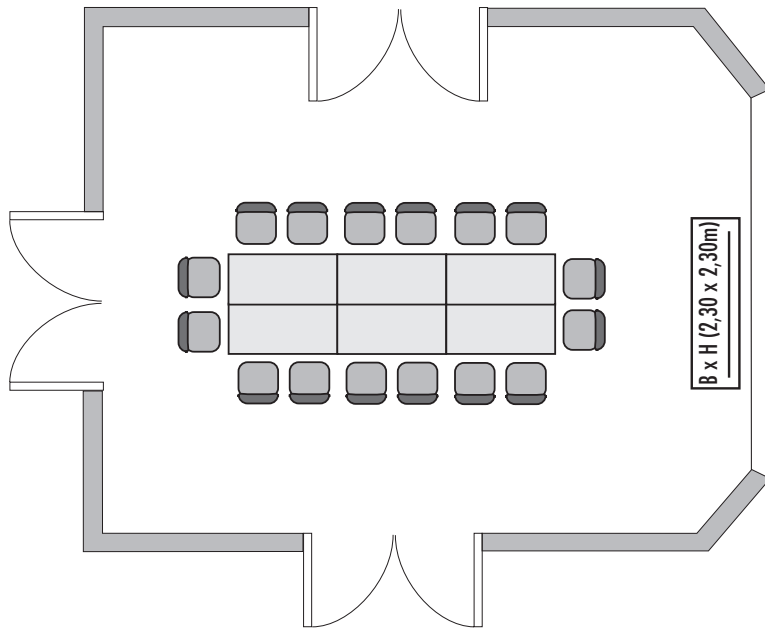

Steigenberger Grandhotel Petersberg

Salon Sachsen-Anhalt

Fläche (m²) Size (sqm)	Höhe Height (m)	Länge Length (m)	Breite Width (m)	Türgröße Door Dimensions (m)	Flächenlast (kg/m²) Max. Weight (kg/sqm)
32,00	3,75	7,35	6,35	2,10 x 0,90	450 kg/m²

Parlamentarisch
Class room
16

Stuhlreihen
Theatre
30

U-Form
U-Shape
10

Block
Board room
16

Bankett
Round tables
20

Empfang
Reception
20

Verfügbare Stromanschlüsse · Available plug connections

Datenanschluss, Telefon / Fax-Anschluss · Data outlet, Phone / Fax outlet

W-LAN · Wireless fidelity

Feste Einbauten · Fixtures

Leinwand · Screen, 1 x 2,30 x 2,30m

350 kg
Ebenerdiger Zugang · Level access