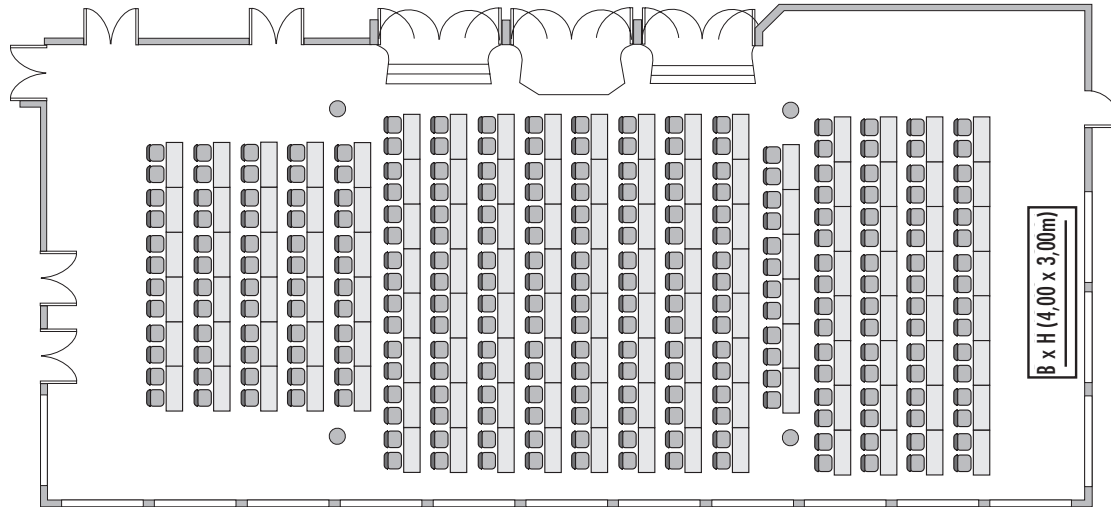

STEIGENBERGER

GRANDHOTEL PETERSBERG

KÖNIGSWINTER · BONN

Grundriss der Veranstaltungsräume
Ground plan of the function rooms

Untergeschoss 2 · Lower Level 2

STEIGENBERGER

GRANDHOTEL PETERSBERG

KÖNIGSWINTER · BONN

Grundriss der Veranstaltungsräume
Ground plan of the function rooms

Erdgeschoss - Ground Level

Untergeschoss 1 · Lower Level 1

Untergeschoss 2 · Lower Level 2

Steigenberger Grandhotel Petersberg

Bankettsaal

Parlamentarisch
Class room
250

Stuhlreihen
Theatre
450

U-Form
U-Shape
85

Block
Board room
-

Bankett
Round tables
350

Empfang
Reception
400

Verfügbare Stromanschlüsse · Available plug connections

Datenanschluss, Telefon / Fax-Anschluss · Data outlet, Phone / Fax outlet