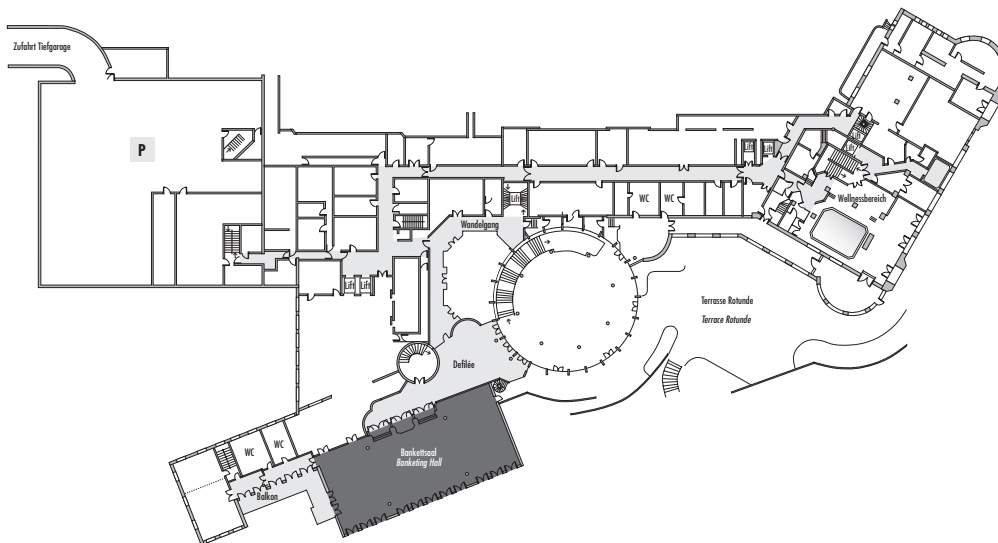

W-LAN · Wireless fidelity

Feste Einbauten · Fixtures

Leinwand · Screen, 1 x 4,00 x 3,00m

Lastenaufzug · Freight elevator

Ebenerdiger Zugang · Level access

1. Untergeschoss · 1st Lower Level

Steigenberger Grandhotel Petersberg · Petersberg · 53639 Königswinter/Bonn
 Telefon: +49 2223 74-0 · Telefax: +49 2223 74-443 · info@petersberg.steigenberger.de
 www.grandhotel-petersberg.steigenberger.de