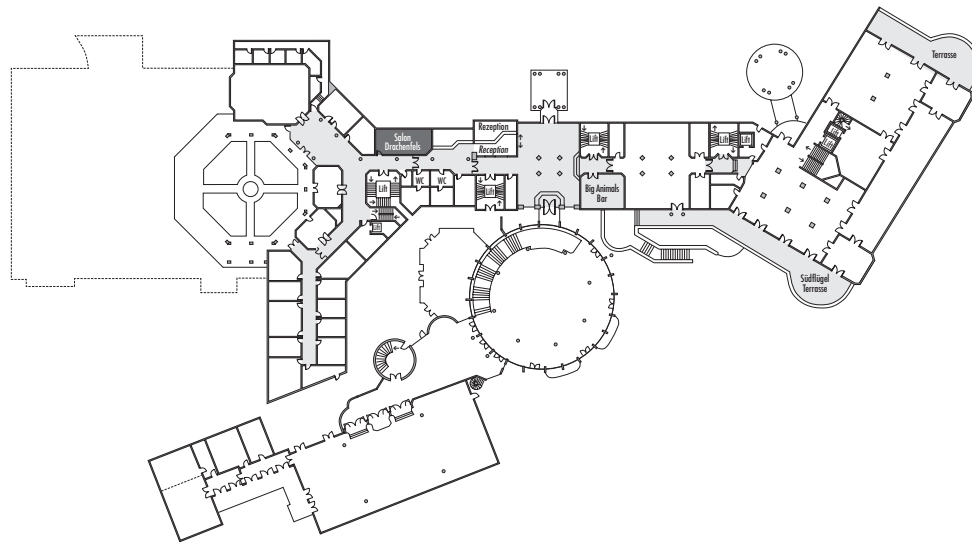

Parlamentarisch
Class room
20

Stuhlreihen
Theatre
30

U-Form
U-Shape
12

Block
Board room
20

Bankett
Round tables
24

Empfang
Reception
30

Verfügbare Stromanschlüsse · Available plug connections

Datenanschluss, Telefon / Fax-Anschluss · Data outlet, Phone / Fax outlet

W-LAN · Wireless fidelity

Feste Einbauten · Fixtures

Leinwand · Screen, 1 x 2,00 x 2,00m

350 kg
Ebenerdiger Zugang · Level access

Erdgeschoss · Ground Floor

Steigenberger Grandhotel Petersberg · Petersberg · 53639 Königswinter/Bonn
 Telefon: +49 2223 74-0 · Telefax: +49 2223 74-443 · info@petersberg.steigenberger.de
 www.grandhotel-petersberg.steigenberger.de

Steigenberger Grandhotel Petersberg

Salon Siebengebirge

Fläche (m ²) Size (sqm)	Höhe Height (m)	Länge Length (m)	Breite Width (m)	Türgröße Door Dimensions (m)	Flächenlast (kg/m ²) Max. Weight (kg/sqm)
26,00	2,70	6,90	4,20	2,15 x 1,25	450 kg/m ²