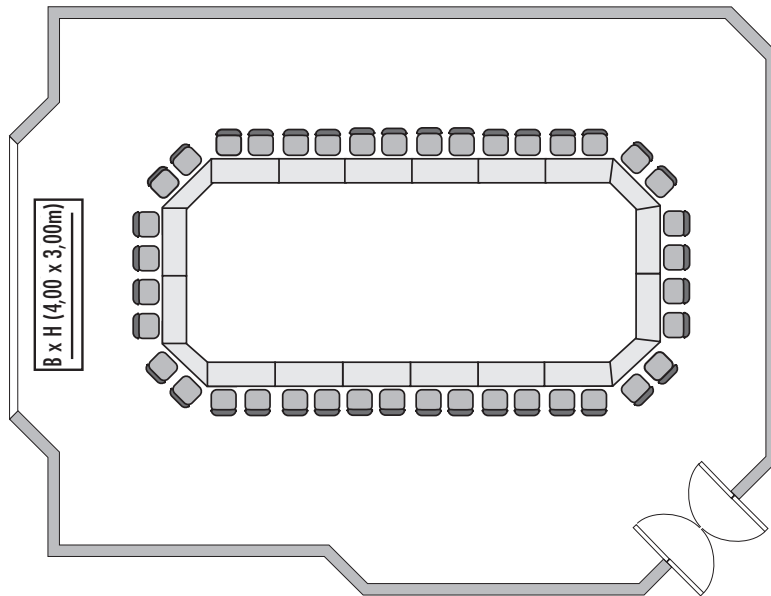

Steigenberger Grandhotel Petersberg

Konferenzsaal

Fläche (m²) Size (sqm)	Höhe (m) Height (m)	Länge (m) Length (m)	Breite (m) Width (m)	Türgröße Door Dimensions (m)	Flächenlast (kg/m²) Max. Weight (kg/sqm)
122,00	3,10	12,20	10,00	2,25 x 1,50	450 kg/m²

Parlamentarisch
Class room

-

Stuhlreihen
Theatre

-

U-Form
U-Shape
40

Block
Board room

-

Bankett
Round tables

-

Empfang
Reception

-