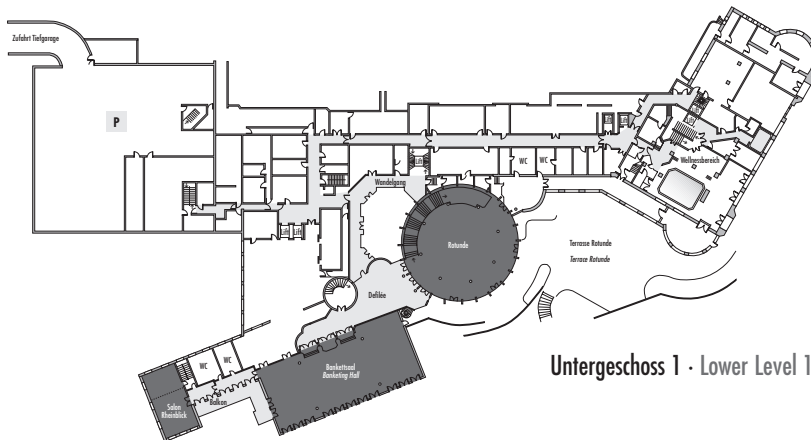

STEIGENBERGER

GRANDHOTEL PETERSBERG

KÖNIGSWINTER · BONN

Grundriss der Veranstaltungsräume
Ground plan of the function rooms

Untergeschoss 1 · Lower Level 1

STEIGENBERGER
HOTEL GROUP

Steigenberger Grandhotel Petersberg · Petersberg · 53639 Königswinter/Bonn · Telefon: +49 2223 74-0 · Telefax: +49 2223 74-443 · info@petersberg.steigenberger.de · www.grandhotel-petersberg.steigenberger.de

STEIGENBERGER

GRANDHOTEL PETERSBERG

KÖNIGSWINTER · BONN

Grundriss der Veranstaltungsräume
Ground plan of the function rooms

Untergeschoss 2 · Lower Level 2

STEIGENBERGER

GRANDHOTEL PETERSBERG

KÖNIGSWINTER · BONN

Grundriss der Veranstaltungsräume
Ground plan of the function rooms

Erdgeschoss - Ground Level

Untergeschoss 1 · Lower Level 1

Untergeschoss 2 · Lower Level 2

Steigenberger Grandhotel Petersberg

Bankettsaal