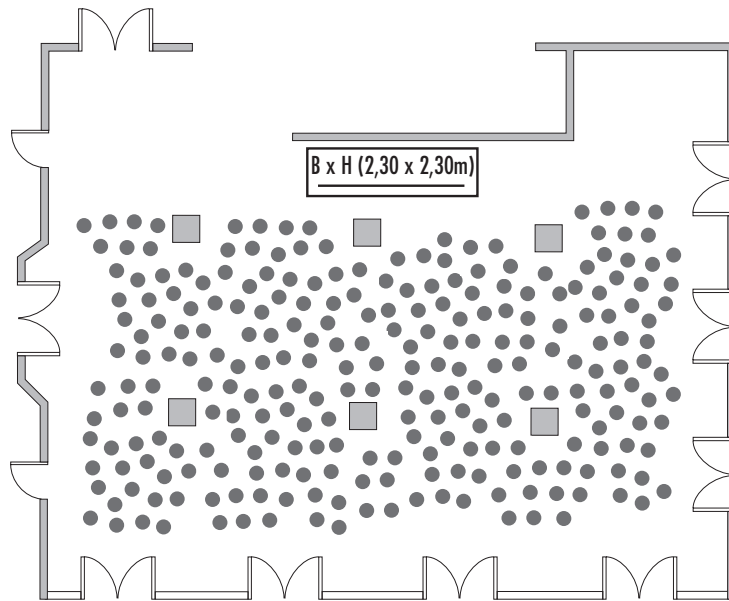

Steigenberger Grandhotel Petersberg

Halle Thüringen

Fläche (m²) Size (sqm)	Höhe (m) Height (m)	Länge (m) Length (m)	Breite (m) Width (m)	Türgröße Door Dimensions (m)	Flächenlast (kg/m²) Max. Weight (kg/sqm)
198	3,80	18,00	11,00	2,60 x 2,50	450 kg/m²

Parlamentarisch
Class room

-

Stuhlreihen
Theatre

-

U-Form
U-Shape

-

Block
Board room

-

Bankett
Round tables

-

Empfang
Reception
200

Verfügbare Stromanschlüsse · Available plug connections

Datenanschluss, Telefon / Fax-Anschluss · Data outlet, Phone / Fax outlet

W-LAN · Wireless fidelity

Feste Einbauten · Fixtures

Leinwand · Screen, 1 x 2,30 x 2,30m

Ebenerdiger Zugang · Level access