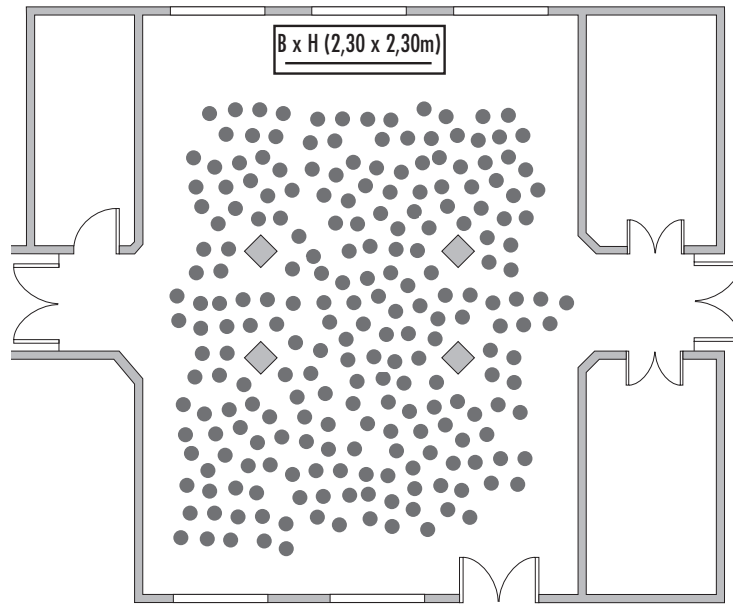

Erdgeschoss - Ground Floor

Steigenberger Grandhotel Petersberg

Halle Sachsen

Fläche (m²) Size (sqm)	Höhe Height (m)	Länge Length (m)	Breite Width (m)	Türgröße Door Dimensions (m)	Flächenlast (kg/m²) Max. Weight (kg/sqm)
46,67	2,70	7,35	6,35	2,10 x 0,90	450 kg/m²

Parlamentarisch
Class room

-

Stuhlreihen
Theatre

-

U-Form
U-Shape

-

Block
Board room

-

Bankett
Round tables

-

Empfang
Reception
200

Verfügbare Stromanschlüsse · Available plug connections

W-LAN · Wireless fidelity

Feste Einbauten · Fixtures

Leinwand · Screen, 1 x 2,30 x 2,30m

Ebenerdiger Zugang · Level access

Steigenberger Grandhotel Petersberg · Petersberg · 53639 Königswinter/Bonn
Telefon: +49 2223 74-0 · Telefax: +49 2223 74-443 · info@petersberg.steigenberger.de
www.grandhotel-petersberg.steigenberger.de