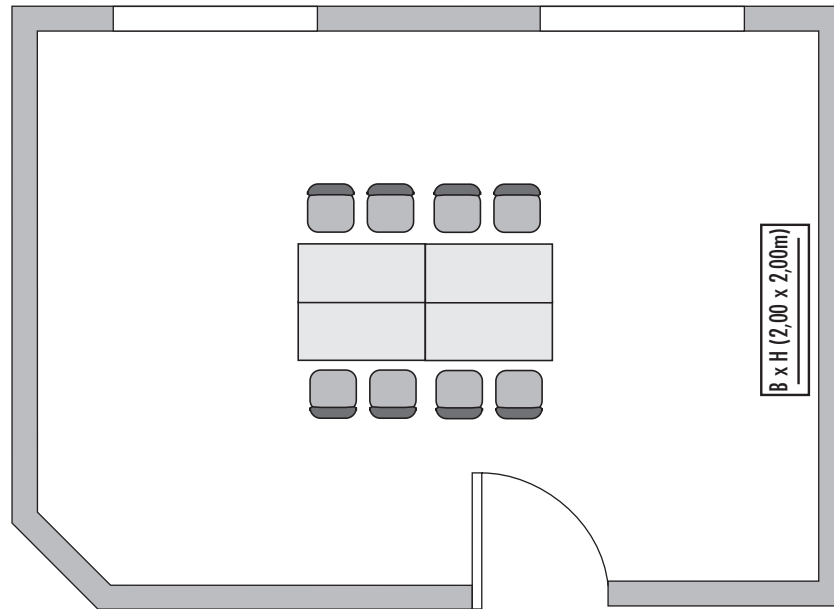

Steigenberger Grandhotel Petersberg

Salon Ölberg

Fläche (m²) Size (sqm)	Höhe Height (m)	Länge Length (m)	Breite Width (m)	Türgröße Door Dimensions (m)	Flächenlast (kg/m²) Max. Weight (kg/sqm)
29,50	2,70	6,50	4,50	2,15 x 1,25	450 kg/m²

Parlamentarisch
Class room

-

Stuhlreihen
Theatre

-

U-Form
U-Shape

-

Block
Board room

8

Bankett
Round tables

-

Empfang
Reception

-