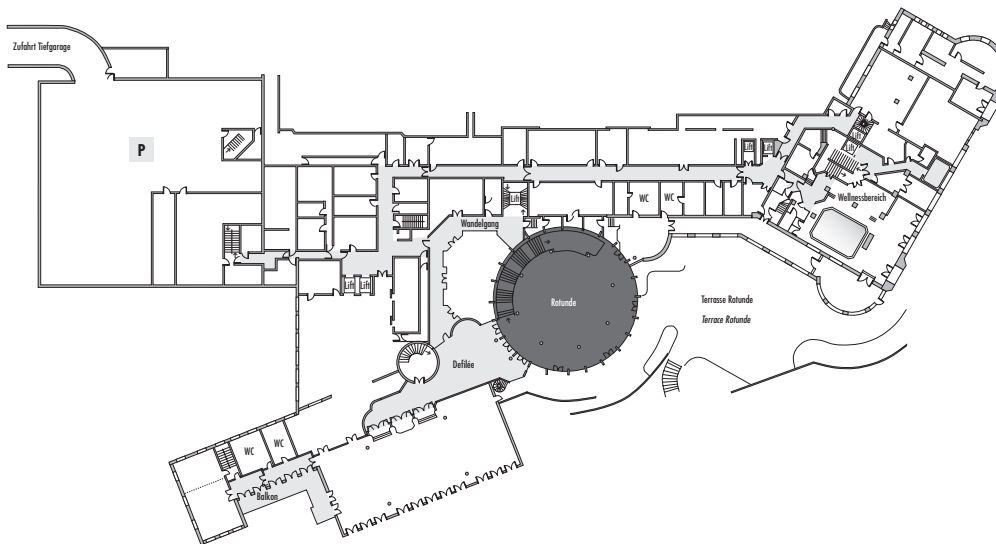

Leinwand · Screen, 1 x 4,00 x 3,00m

Zugang über Treppe · Access via staircase

Lastenaufzug · Freight elevator

Ebenerdiger Zugang · Level access

Untergeschoss · Lower Level

Steigenberger Grandhotel Petersberg · Petersberg · 53639 Königswinter/Bonn
 Telefon: +49 2223 74-0 · Telefax: +49 2223 74-443
 info@petersberg.steigenberger.de · www.grandhotel-petersberg.steigenberger.de