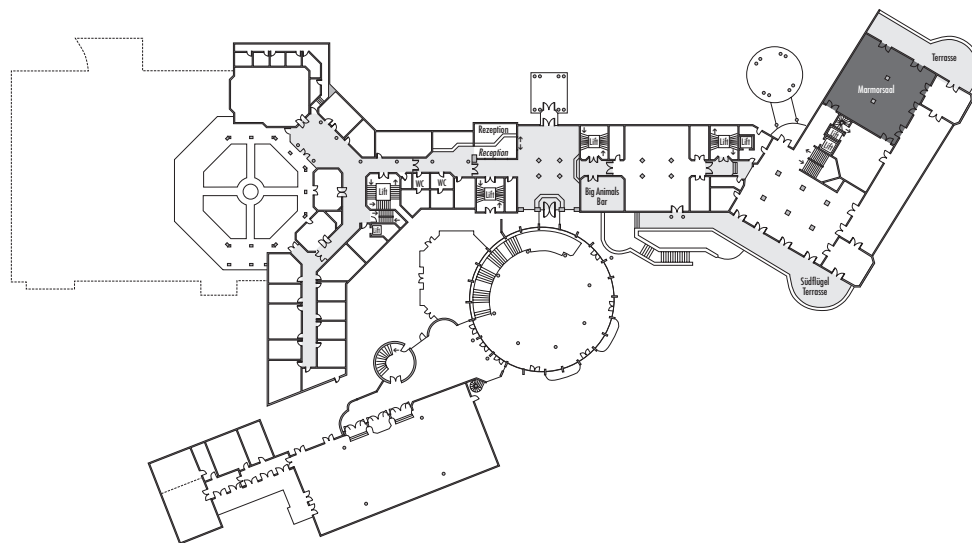

Erdgeschoss · Ground Floor

Steigenberger Grandhotel Petersberg · Petersberg · 53639 Königswinter/Bonn
Telefon: +49 2223 74-0 · Telefax: +49 2223 74-443 · info@petersberg.steigenberger.de
www.grandhotel-petersberg.steigenberger.de