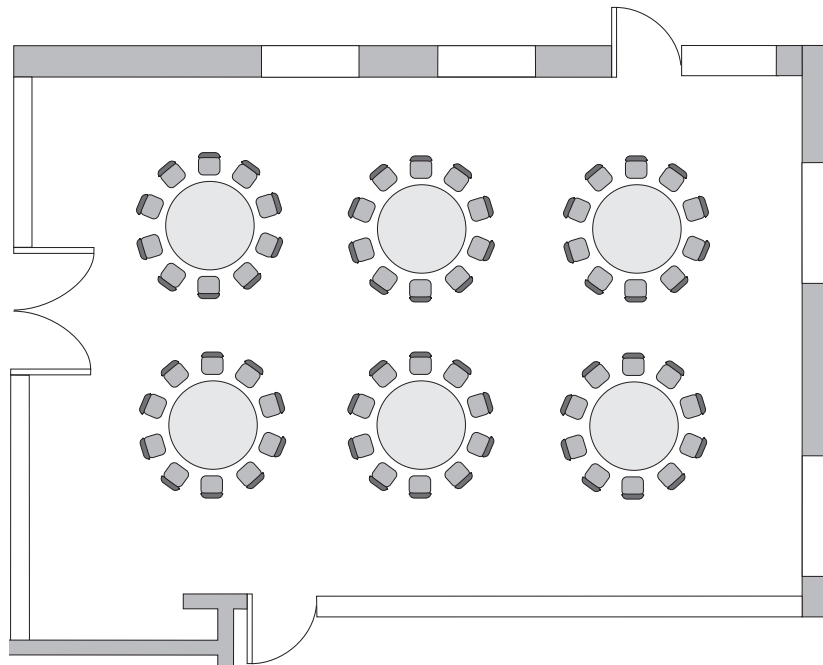

Steigenberger Grandhotel Petersberg

Wintergarten

Untergeschoss 2 - Lower Level 2

Fläche (m²) Size (sqm)	Höhe Height (m)	Länge Length (m)	Breite Width (m)	Türgröße Door Dimensions (m)	Flächenlast (kg/m²) Max. Weight (kg/sqm)
85,00	3,00	12,00	8,30	2,20 x 1,10	450 kg/m²

Parlamentarisch
Class room

-

Stuhlreihen
Theatre

-

U-Form
U-Shape

-

Block
Board room

35

Bankett
Round tables

60

Empfang
Reception

100

Verfügbare Stromanschlüsse - Available plug connections

Datenanschluss, Telefon / Fax-Anschluss - Data outlet, Phone / Fax outlet

W-LAN - Wireless fidelity

Feste Einbauten - Fixtures

350 kg
Ebenerdiger Zugang - Level access

Steigenberger Grandhotel Petersberg · Petersberg · 53639 Königswinter/Bonn
Telefon: +49 2223 74-0 · Telefax: +49 2223 74-443 · info@petersberg.steigenberger.de
www.grandhotel-petersberg.steigenberger.de