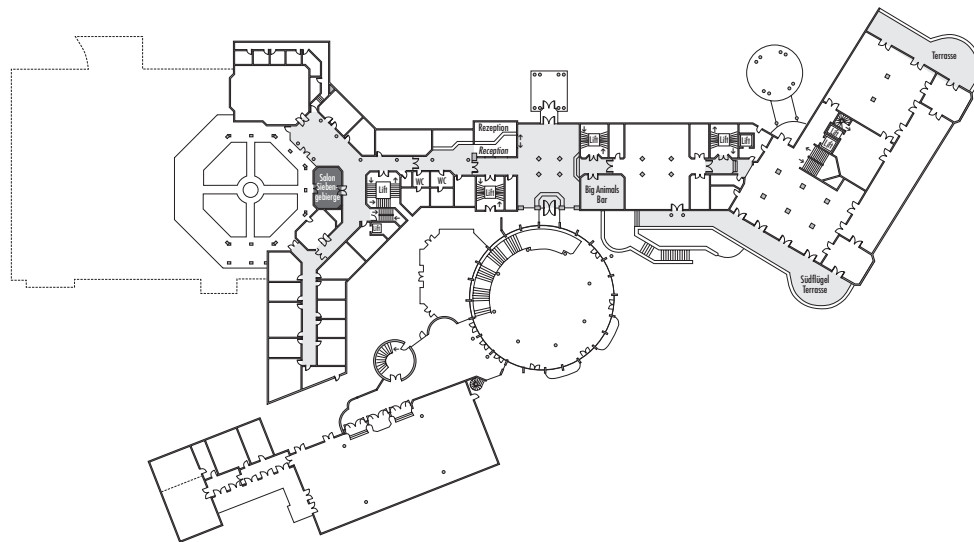

Erdgeschoss · Ground Floor

Steigenberger Grandhotel Petersberg · Petersberg · 53639 Königswinter/Bonn
Telefon: +49 2223 74-0 · Telefax: +49 2223 74-443 · info@petersberg.steigenberger.de
www.grandhotel-petersberg.steigenberger.de