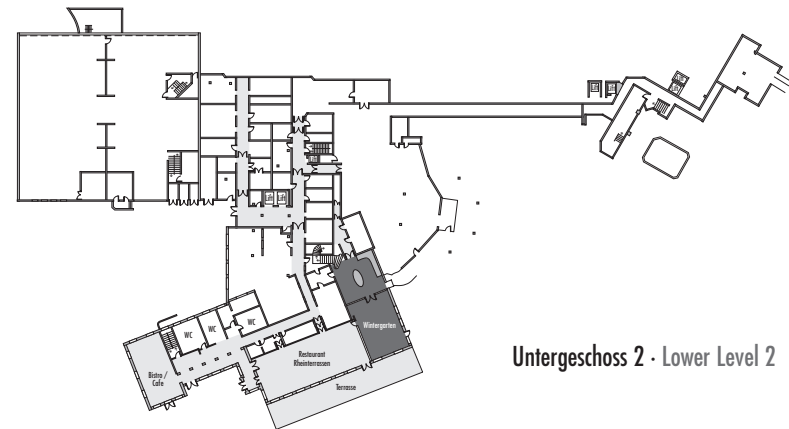

STEIGENBERGER

GRANDHOTEL PETERSBERG

KÖNIGSWINTER · BONN

Grundriss der Veranstaltungsräume
Ground plan of the function rooms

Untergeschoss 1 · Lower Level 1

STEIGENBERGER
HOTEL GROUP

Steigenberger Grandhotel Petersberg · Petersberg · 53639 Königswinter/Bonn · Telefon: +49 2223 74-0 · Telefax: +49 2223 74-443 · info@petersberg.steigenberger.de · www.grandhotel-petersberg.steigenberger.de

STEIGENBERGER

GRANDHOTEL PETERSBERG

KÖNIGSWINTER · BONN

Grundriss der Veranstaltungsräume
Ground plan of the function rooms

Untergeschoss 2 · Lower Level 2

STEIGENBERGER

GRANDHOTEL PETERSBERG

KÖNIGSWINTER · BONN

Grundriss der Veranstaltungsräume
Ground plan of the function rooms

Erdgeschoss - Ground Level

Untergeschoss 1 · Lower Level 1

Untergeschoss 2 · Lower Level 2

Steigenberger Grandhotel Petersberg

Bankettsaal