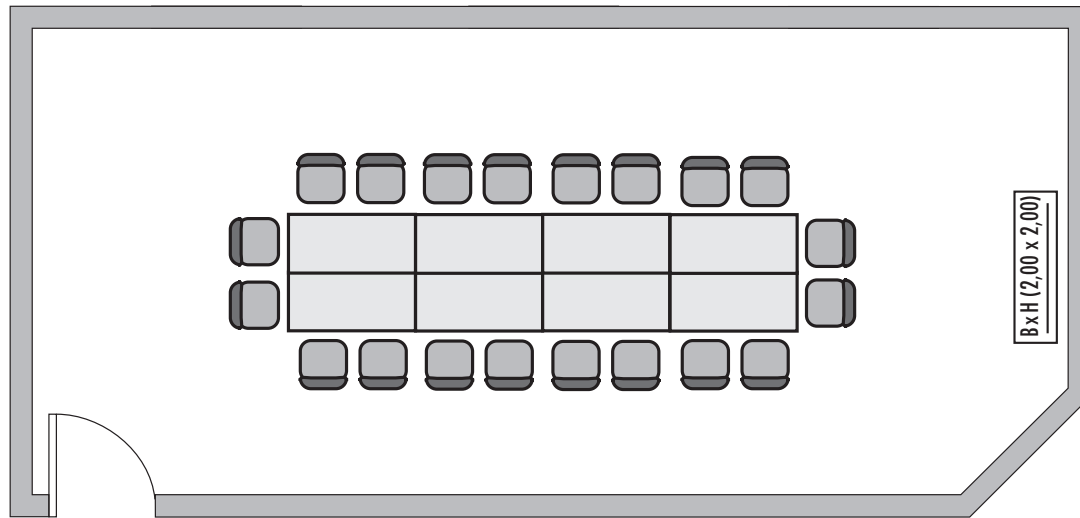

Steigenberger Grandhotel Petersberg

Salon Drachenfels

Fläche (m²) Size (sqm)	Höhe Height (m)	Länge Length (m)	Breite Width (m)	Türgröße Door Dimensions (m)	Flächenlast (kg/m²) Max. Weight (kg/sqm)
36,00	2,58	9,25	3,95	2,05 x 0,85	450 kg/m²

Parlamentarisch
Class room
20

Stuhlreihen
Theatre
30

U-Form
U-Shape
12

Block
Board room
20

Bankett
Round tables
24

Empfang
Reception
30

Verfügbare Stromanschlüsse · Available plug connections

Datenanschluss, Telefon / Fax-Anschluss · Data outlet, Phone / Fax outlet

W-LAN · Wireless fidelity

Feste Einbauten · Fixtures

Leinwand · Screen, 1 x 2,00 x 2,00m

350 kg
Ebenerdiger Zugang · Level access