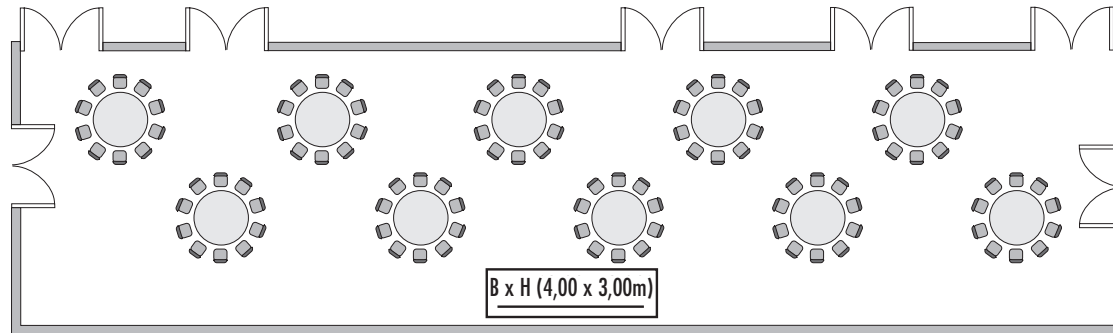

Steigenberger Grandhotel Petersberg

Galerie

Fläche (m²) Size (sqm)	Höhe Height (m)	Länge Length (m)	Breite Width (m)	Türgröße Door Dimensions (m)	Flächenlast (kg/m²) Max. Weight (kg/sqm)
150	3,90	26,35	5,70	3,10 x 2,50	450 kg/m²

Parlamentarisch
Class room

-

Stuhlreihen
Theatre
120

U-Form
U-Shape

-

Block
Board room

-

Bankett
Round tables
100

Empfang
Reception
150

Verfügbare Stromanschlüsse · Available plug connections

W-LAN · Wireless fidelity

Feste Einbauten · Fixtures

Leinwand · Screen, 1 x 4,00 x 3,00m

Ebenerdiger Zugang · Level access