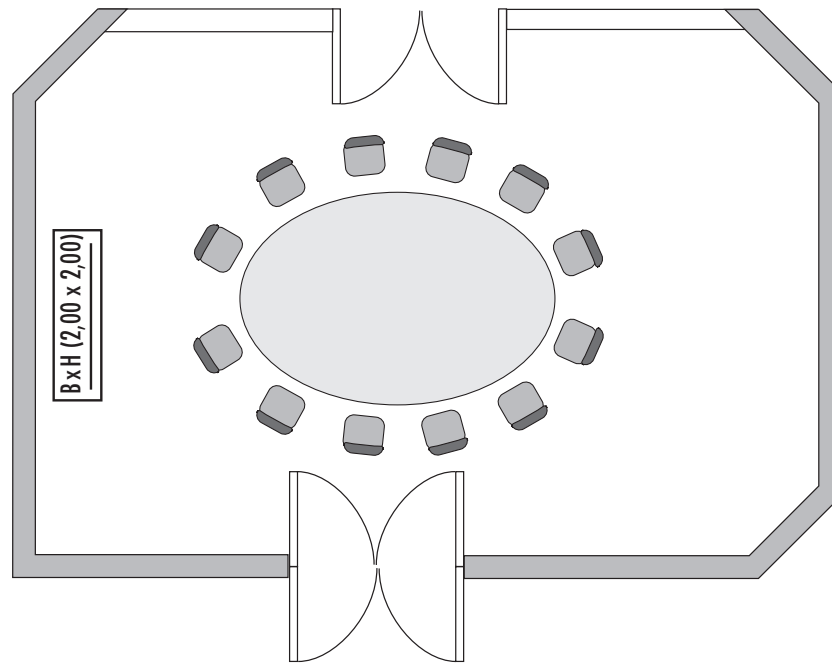

Parlamentarisch
Class room
20

Stuhlreihen
Theatre
30

U-Form
U-Shape
12

Block
Board room
20

Bankett
Round tables
24

Empfang
Reception
30

Verfügbare Stromanschlüsse · Available plug connections

Datenanschluss, Telefon / Fax-Anschluss · Data outlet, Phone / Fax outlet

W-LAN · Wireless fidelity

Feste Einbauten · Fixtures

Leinwand · Screen, 1 x 2,00 x 2,00m

350 kg
Ebenerdiger Zugang · Level access

Erdgeschoss · Ground Floor

Steigenberger Grandhotel Petersberg · Petersberg · 53639 Königswinter/Bonn
 Telefon: +49 2223 74-0 · Telefax: +49 2223 74-443 · info@petersberg.steigenberger.de
 www.grandhotel-petersberg.steigenberger.de

Steigenberger Grandhotel Petersberg

Salon Siebengebirge

Fläche (m ²) Size (sqm)	Höhe Height (m)	Länge Length (m)	Breite Width (m)	Türgröße Door Dimensions (m)	Flächenlast (kg/m ²) Max. Weight (kg/sqm)
26,00	2,70	6,90	4,20	2,15 x 1,25	450 kg/m ²