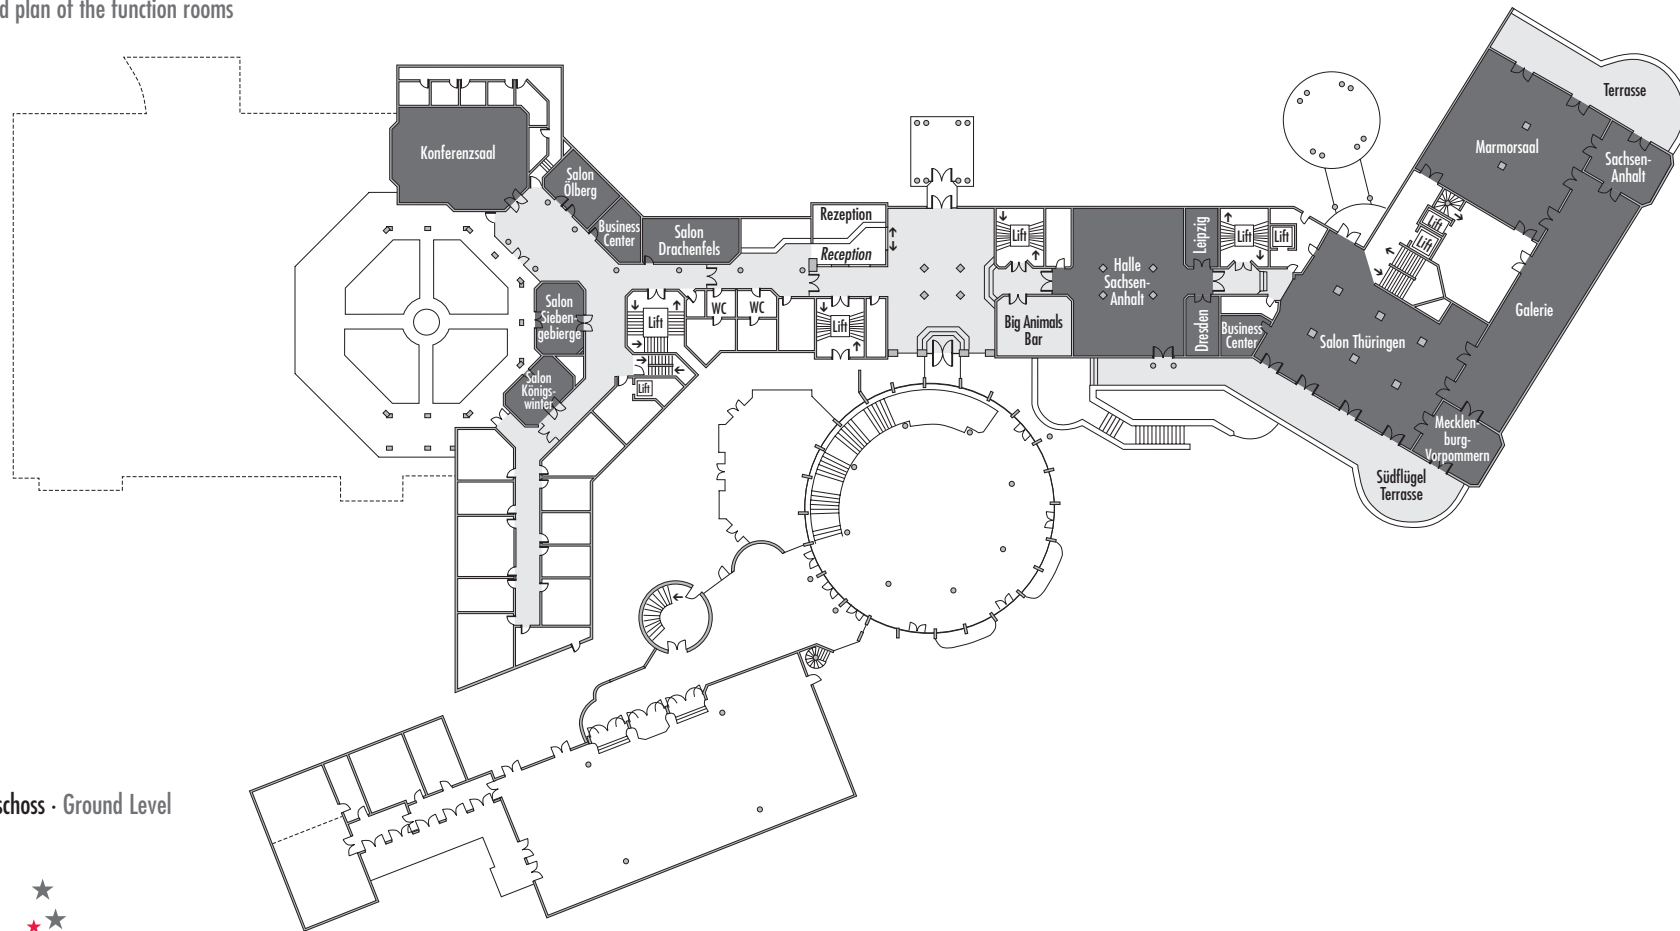

STEIGENBERGER

GRANDHOTEL PETERSBERG

KÖNIGSWINTER · BONN

Grundriss der Veranstaltungsräume
Ground plan of the function rooms

Erdgeschoss - Ground Level

Steigenberger Grandhotel Petersberg · Petersberg · 53639 Königswinter/Bonn · Telefon: +49 2223 74-0 · Telefax: +49 2223 74-443 · info@petersberg.steigenberger.de · www.grandhotel-petersberg.steigenberger.de

STEIGENBERGER

GRANDHOTEL PETERSBERG

KÖNIGSWINTER · BONN

Grundriss der Veranstaltungsräume
Ground plan of the function rooms

Untergeschoss 2 · Lower Level 2

STEIGENBERGER

GRANDHOTEL PETERSBERG

KÖNIGSWINTER · BONN