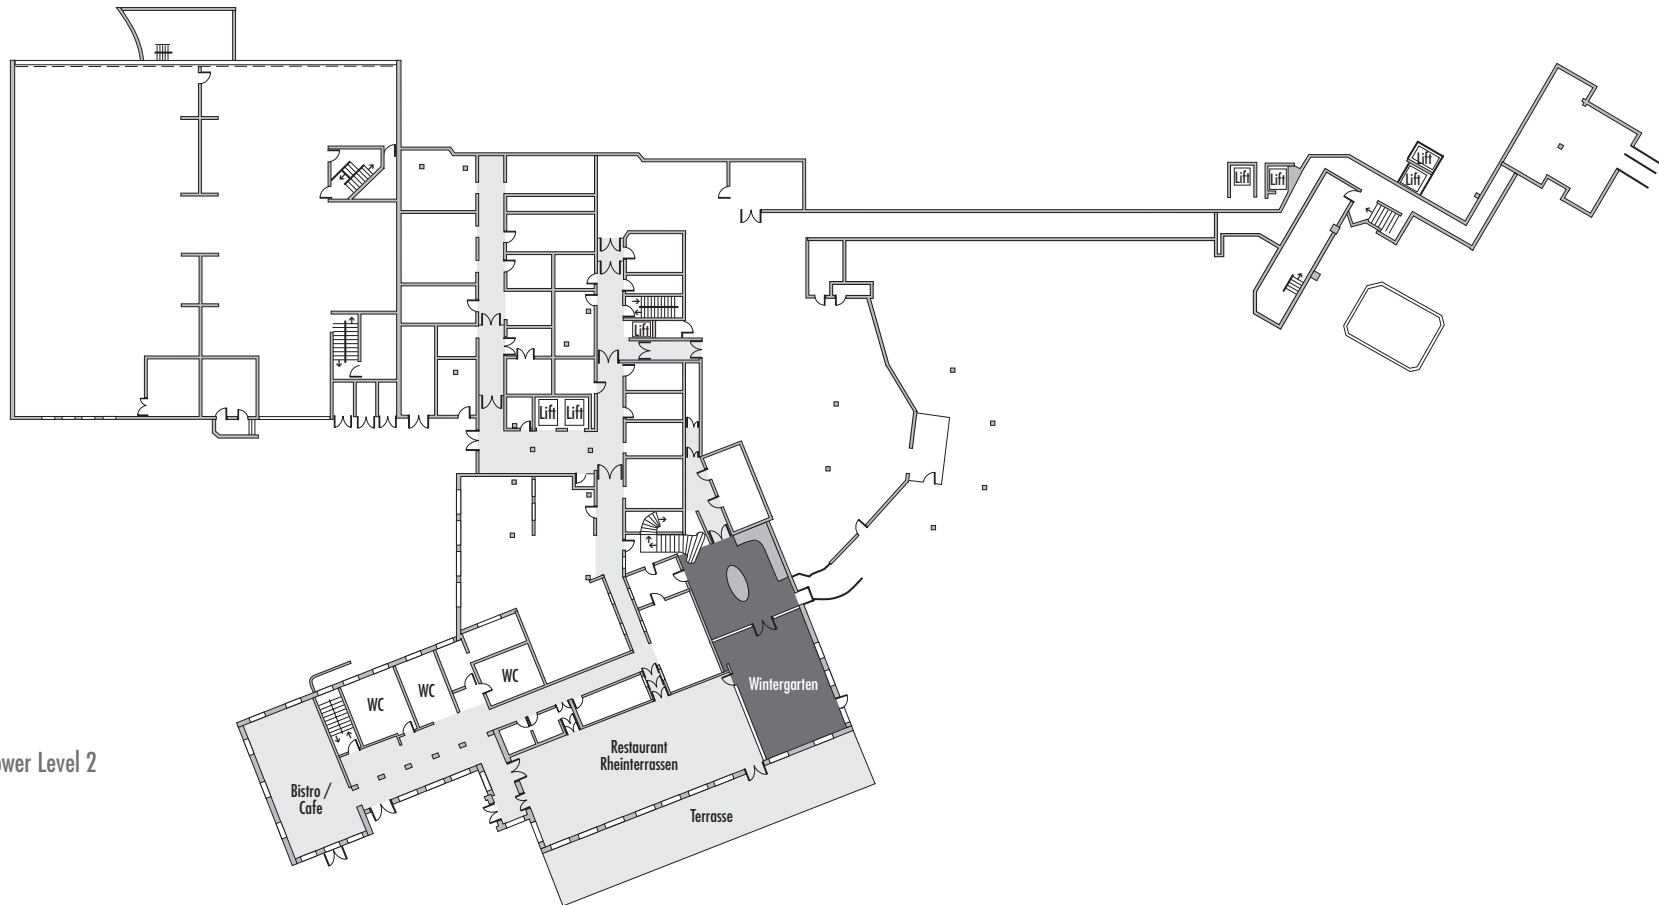

STEIGENBERGER

GRANDHOTEL PETERSBERG

KÖNIGSWINTER · BONN

Grundriss der Veranstaltungsräume
Ground plan of the function rooms

Untergeschoss 1 · Lower Level 1

STEIGENBERGER
HOTEL GROUP

Steigenberger Grandhotel Petersberg · Petersberg · 53639 Königswinter/Bonn · Telefon: +49 2223 74-0 · Telefax: +49 2223 74-443 · info@petersberg.steigenberger.de · www.grandhotel-petersberg.steigenberger.de

STEIGENBERGER

GRANDHOTEL PETERSBERG

KÖNIGSWINTER · BONN

Grundriss der Veranstaltungsräume
Ground plan of the function rooms

Untergeschoss 2 · Lower Level 2

STEIGENBERGER

GRANDHOTEL PETERSBERG

KÖNIGSWINTER · BONN