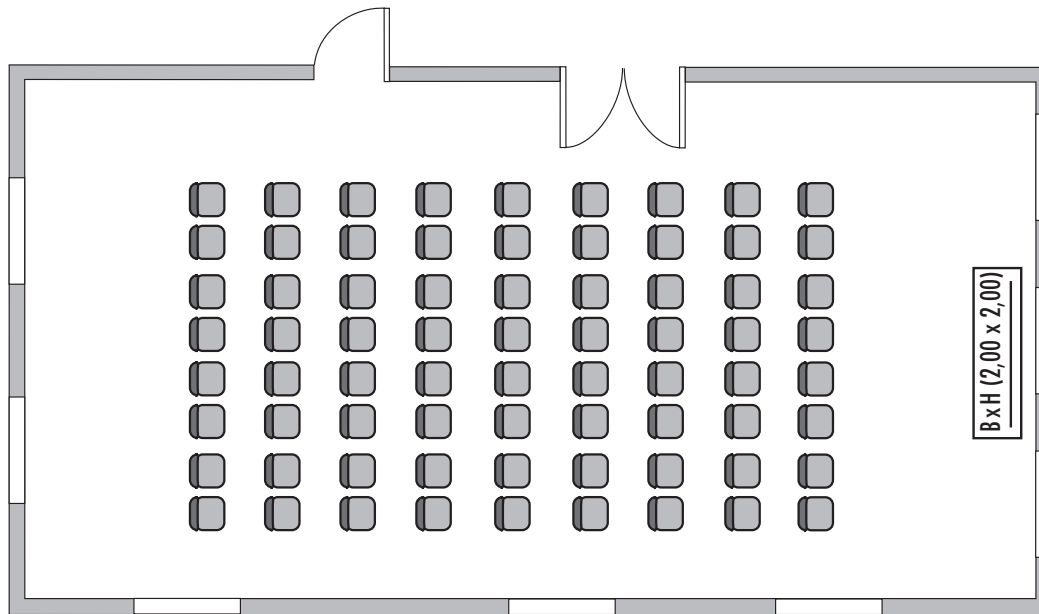

Leinwand · Screen, 1 x 4,00 x 3,00m

Zugang über Treppe · Access via staircase

Lastenaufzug · Freight elevator

Ebenerdiger Zugang · Level access

Untergeschoss · Lower Level

Steigenberger Grandhotel Petersberg · Petersberg · 53639 Königswinter/Bonn
 Telefon: +49 2223 74-0 · Telefax: +49 2223 74-443
 info@petersberg.steigenberger.de · www.grandhotel-petersberg.steigenberger.de

Steigenberger Grandhotel Petersberg

Salon Rheinblick

Fläche (m ²) Size (sqm)	Höhe (m) Height (m)	Länge (m) Length (m)	Breite (m) Width (m)	Türgröße (m) Door Dimensions (m)	Flächenlast (kg/m ²) Max. Weight (kg/sqm)
92,00	2,65	12,70	7,25	2,15 x 1,25	450 kg/m ²

Parlarmentarisch
Class room
45

Stuhlreihen
Theatre
60

U-Form
U-Shape
25

Block
Board room
35

Bankett
Round tables
60

Empfang
Reception
80

Verfügbare Stromanschlüsse · Available plug connections

Datenanschluss, Telefon / Fax-Anschluss · Data outlet, Phone / Fax outlet