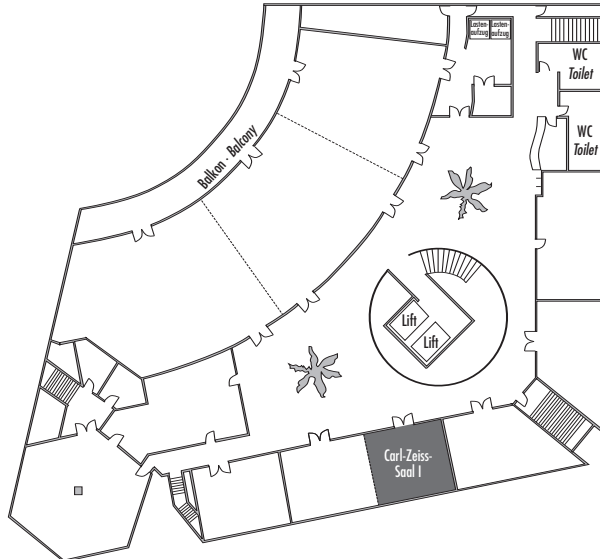

1. Obergeschoss - 1st Floor

*Änderungen und Irrtum vorbehalten - Changes and errors expected

Steigenberger Esplanade

Carl-Zeiss Saal 1

Fläche (m²) Size (sqm)	Höhe Height (m)	Länge Length (m)	Breite Width (m)	Türgröße Door Dimensions (m)	Flächenlast (kg/m²) Max. Weight (kg/sqm)
47,00	3,90	7,90	5,90	1,90 x 2,00	450 kg/m²

Parlamentarisch
Class room
24

Stuhlreihen
Theatre
40

U-Form
U-Shape
16

Block
Board room
16

Bankett
Round tables
24

Empfang
Reception
40

Verfügbare Stromanschlüsse - Available plug connections

Datenanschluss, Telefon / Fax Anschluss - Data outlet, Phone / Fax outlet

W-LAN - Wireless fidelity

Leinwand - Screen

Zugang über Treppe - Access via staircase
Zugang über Freitreppe, 2 Panoramalifte und Lastenlift

Lastenaufzug - Freight elevator

Steigenberger Esplanade · Carl-Zeiss-Platz 4 · 07743 Jena · Germany

Telefon: +49 3641 800-0 · Telefax: +49 3641 800-150

jena@steigenberger.de · www.jena.steigenberger.de