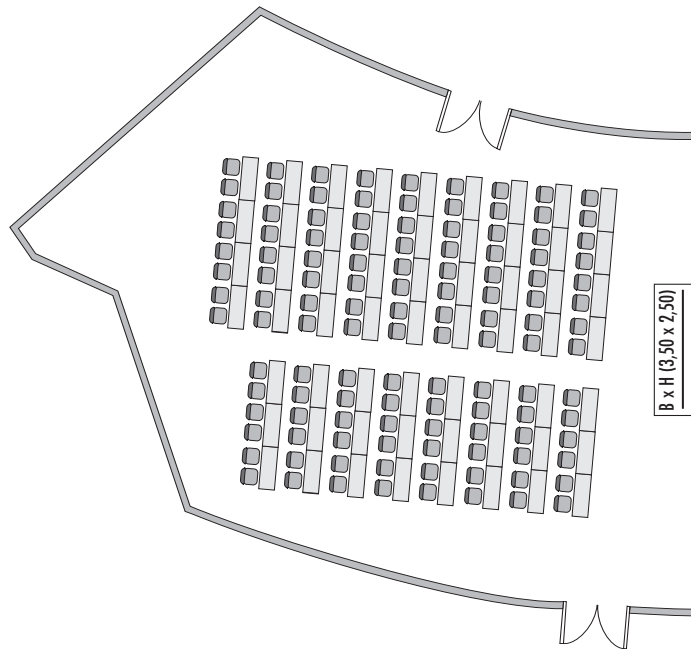

Steigenberger Esplanade

Berliner Saal 1

1. Obergeschoss - 1st Floor

*Änderungen und Irrtum vorbehalten - Changes and errors expected

Fläche (m²) Size (sqm)	Höhe Height (m)	Länge Length (m)	Breite Width (m)	Türgröße Door Dimensions (m)	Flächenlast (kg/m²) Max. Weight (kg/sqm)
224,00	3,90	17,00	13,10	1,90 x 2,00	450 kg/m²

Parlamentarisch
Class room
120

Stuhlreihen
Theatre
180

U-Form
U-Shape
40

Block
Board room
-

Bankett
Round tables
128

Empfang
Reception
350

Verfügbare Stromanschlüsse - Available plug connections

Datenanschluss, Telefon / Fax Anschluss - Data outlet, Phone / Fax outlet

W-LAN - Wireless fidelity

Leinwand - Screen

Zugang über Treppe - Access via staircase
Zugang über Freitreppe, 2 Panoramlifte und Lastenlift

Lastenaufzug - Freight elevator

Steigenberger Esplanade · Carl-Zeiss-Platz 4 · 07743 Jena · Germany
Telefon: +49 3641 800-0 · Telefax: +49 3641 800-150
jena@steigenberger.de · www.jena.steigenberger.de