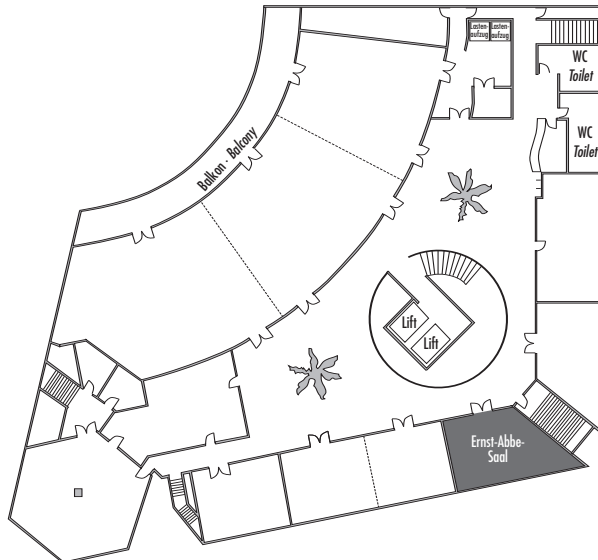

Stuhlreihen
Theatre
50

U-Form
U-Shape
16

Block
Board room
16

Bankett
Round tables
32

Empfang
Reception
50

Verfügbare Stromanschlüsse · Available plug connections

Datenanschluss, Telefon / Fax Anschluss · Data outlet, Phone / Fax outlet

W-LAN · Wireless fidelity

Leinwand · Screen

Zugang über Treppe · Access via staircase
Zugang über Freitreppe, 2 Panoramlifte und Lastenlift

Lastenaufzug · Freight elevator

1. Obergeschoss · 1st Floor

*Änderungen und Irrtum vorbehalten · Changes and errors expected

Stuhlreihen
Theatre
80

U-Form
U-Shape
32

Block
Board room
40

Bankett
Round tables
64

Empfang
Reception
100

Verfügbare Stromanschlüsse · Available plug connections

Datenanschluss, Telefon / Fax Anschluss · Data outlet, Phone / Fax outlet