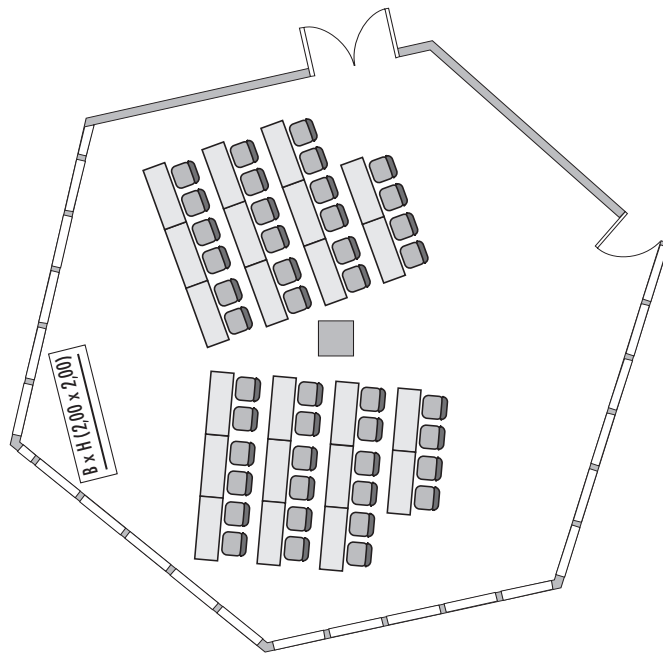

Steigenberger Esplanade

Turm-Saal

1. Obergeschoss · 1st Floor

*Änderungen und Irrtum vorbehalten · Changes and errors expected

Fläche (m²) Size (sqm)	Höhe Height (m)	Länge Length (m)	Breite Width (m)	Türgröße Door Dimensions (m)	Flächenlast (kg/m²) Max. Weight (kg/sqm)
120,00	3,90	–	–	0,88 x 2,00	450 kg/m²

Parlamentarisch
Class room
50

Stuhlreihen
Theatre
60

U-Form
U-Shape
20

Block
Board room
–

Bankett
Round tables
56

Empfang
Reception
120

Verfügbare Stromanschlüsse · Available plug connections

Datenanschluss, Telefon / Fax Anschluss · Data outlet, Phone / Fax outlet

W-LAN · Wireless fidelity

Leinwand · Screen

Zugang über Treppe · Access via staircase

Lastenaufzug · Freight elevator

Steigenberger Esplanade · Carl-Zeiss-Platz 4 · 07743 Jena · Germany
Telefon: +49 3641 800-0 · Telefax: +49 3641 800-150
jena@steigenberger.de · www.jena.steigenberger.de