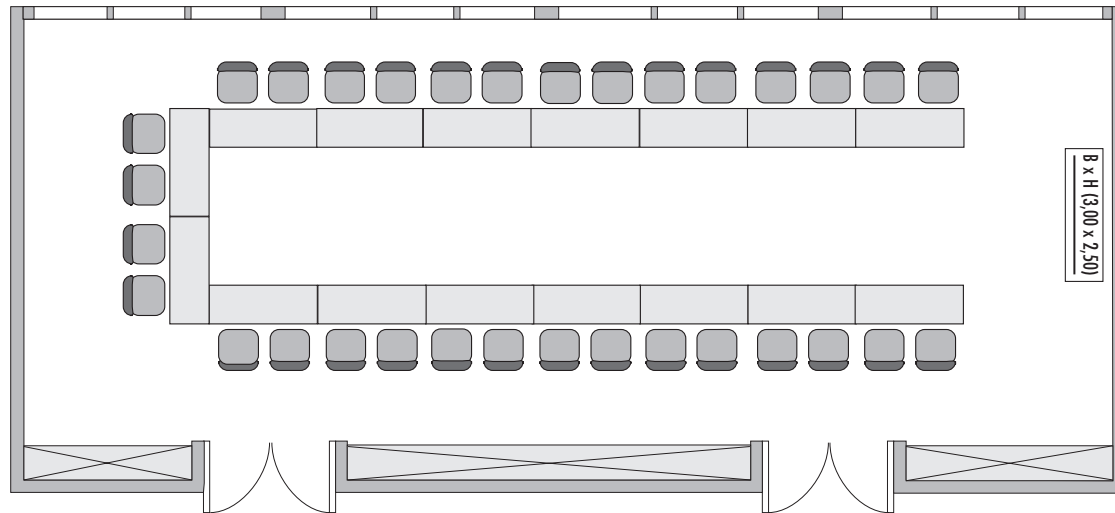

Steigenberger Esplanade

Carl-Zeiss Saal 1 + 2

Fläche (m²) Size (sqm)	Höhe Height (m)	Länge Length (m)	Breite Width (m)	Türgröße Door Dimensions (m)	Flächenlast (kg/m²) Max. Weight (kg/sqm)
97,00	3,90	16,00	5,90	1,90 x 2,00	450 kg/m²

Parlamentarisch
Class room
50

Stuhlreihen
Theatre
80

U-Form
U-Shape
32

Block
Board room
40

Bankett
Round tables
64

Empfang
Reception
100

Verfügbare Stromanschlüsse · Available plug connections

Datenanschluss, Telefon / Fax Anschluss · Data outlet, Phone / Fax outlet

W-LAN · Wireless fidelity

Leinwand · Screen

Zugang über Treppe · Access via staircase
Zugang über Freitreppe, 2 Panoramalifte und Lastenlift

Lastenaufzug · Freight elevator