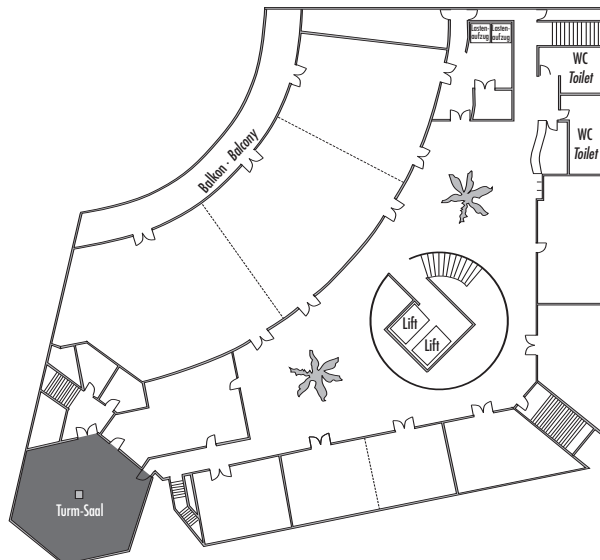

Steigenberger Esplanade

Turm-Saal

1. Obergeschoss · 1st Floor

*Änderungen und Irrtum vorbehalten · Changes and errors expected

Fläche (m²) Size (sqm)	Höhe Height (m)	Länge Length (m)	Breite Width (m)	Türgröße Door Dimensions (m)	Flächenlast (kg/m²) Max. Weight (kg/sqm)
120,00	3,90	–	–	0,88 x 2,00	450 kg/m²

Parlamentarisch
Class room
50

Stuhlreihen
Theatre
60

U-Form
U-Shape
20

Block
Board room
–

Bankett
Round tables
56

Empfang
Reception
120

Verfügbare Stromanschlüsse · Available plug connections

Datenanschluss, Telefon / Fax Anschluss · Data outlet, Phone / Fax outlet

W-LAN · Wireless fidelity

Leinwand · Screen

Zugang über Treppe · Access via staircase

Lastenaufzug · Freight elevator

Steigenberger Esplanade · Carl-Zeiss-Platz 4 · 07743 Jena · Germany
Telefon: +49 3641 800-0 · Telefax: +49 3641 800-150
jena@steigenberger.de · www.jena.steigenberger.de