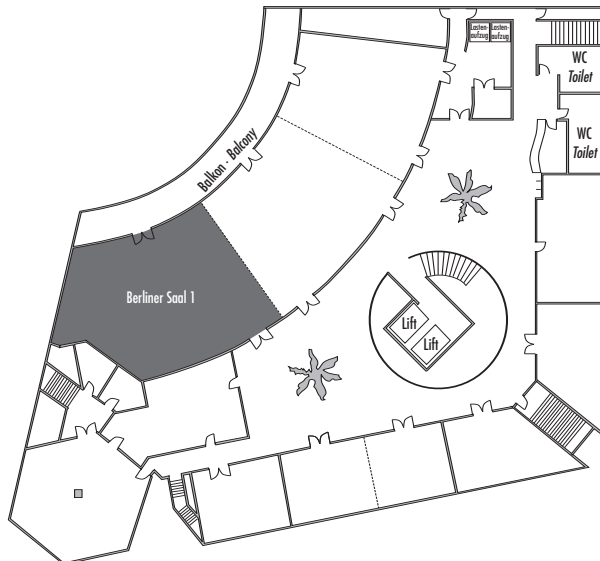

Steigenberger Esplanade

Berliner Saal 1

1. Obergeschoss - 1st Floor

*Änderungen und Irrtum vorbehalten - Changes and errors expected

Fläche (m²) Size (sqm)	Höhe Height (m)	Länge Length (m)	Breite Width (m)	Türgröße Door Dimensions (m)	Flächenlast (kg/m²) Max. Weight (kg/sqm)
224,00	3,90	17,00	13,10	1,90 x 2,00	450 kg/m²

Parlamentarisch
Class room
120

Stuhlreihen
Theatre
180

U-Form
U-Shape
40

Block
Board room
-

Bankett
Round tables
128

Empfang
Reception
350

Verfügbare Stromanschlüsse - Available plug connections

Datenanschluss, Telefon / Fax Anschluss - Data outlet, Phone / Fax outlet

W-LAN - Wireless fidelity

Leinwand - Screen

Zugang über Treppe - Access via staircase
Zugang über Freitreppe, 2 Panoramlifte und Lastenlift

Lastenaufzug - Freight elevator

Steigenberger Esplanade · Carl-Zeiss-Platz 4 · 07743 Jena · Germany
Telefon: +49 3641 800-0 · Telefax: +49 3641 800-150
jena@steigenberger.de · www.jena.steigenberger.de