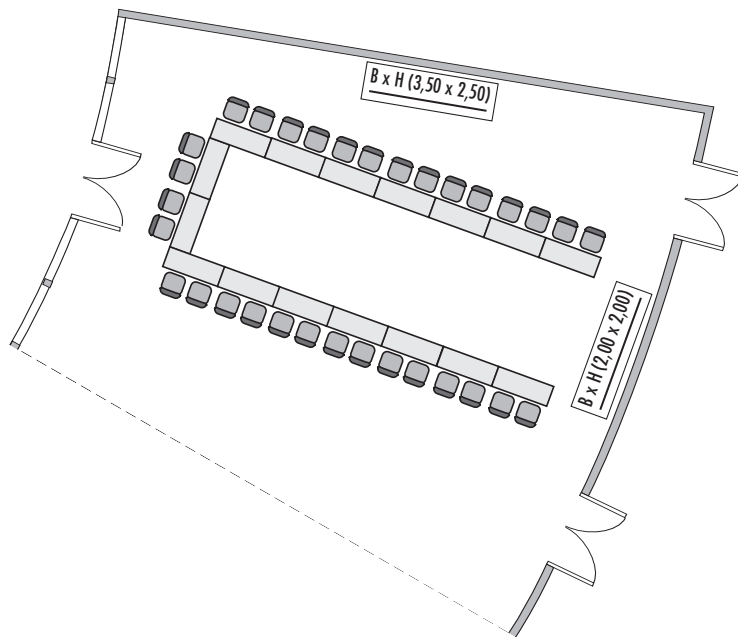

W-LAN - Wireless fidelity

Leinwand - Screen

Zugang über Treppe - Access via staircase
Zugang über Freitreppe, 2 Panoramalifte und Lastenlift

Lastenaufzug - Freight elevator

Steigenberger Esplanade · Carl-Zeiss-Platz 4 · 07743 Jena · Germany
Telefon: +49 3641 800-0 · Telefax: +49 3641 800-150
jena@steigenberger.de · www.jena.steigenberger.de