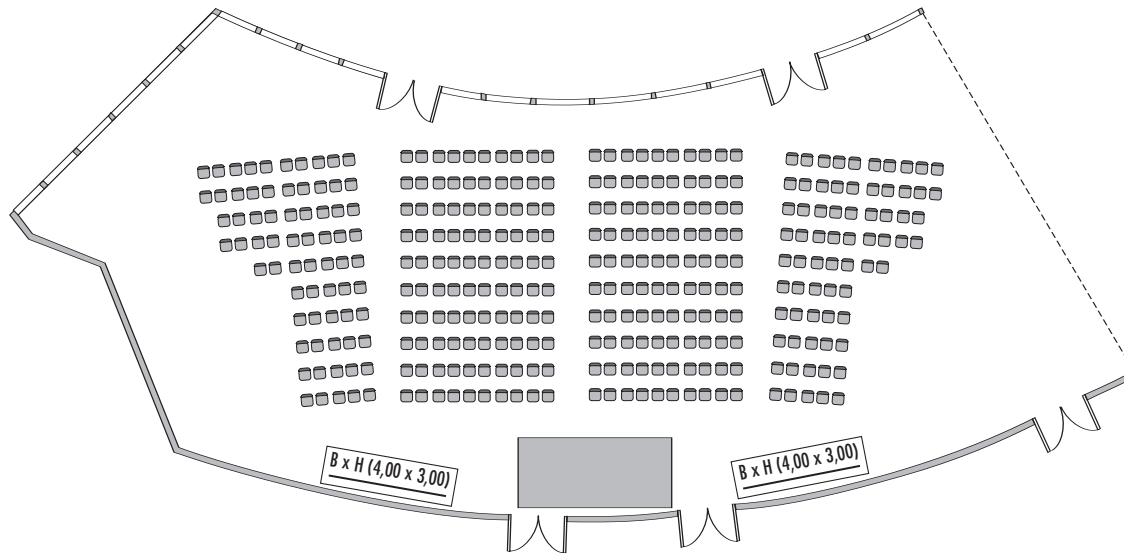

Steigenberger Esplanade

Berliner Saal 1 + 2

Fläche (m²) Size (sqm)	Höhe Height (m)	Länge Length (m)	Breite Width (m)	Türgröße Door Dimensions (m)	Flächenlast (kg/m²) Max. Weight (kg/sqm)
437,00	3,90	-	-	1,90 x 2,00	450 kg/m²

Parlamentarisch
Class room
230

Stuhlreihen
Theatre
340

U-Form
U-Shape
-

Block
Board room
-

Bankett
Round tables
240

Empfang
Reception
700

Verfügbare Stromanschlüsse · Available plug connections

Datenanschluss, Telefon / Fax Anschluss · Data outlet, Phone / Fax outlet

W-LAN · Wireless fidelity

Leinwand · Screen

Zugang über Treppe · Access via staircase
Zugang über Freitreppe, 2 Panoramlifte und Lastenlift

Lastenaufzug · Freight elevator