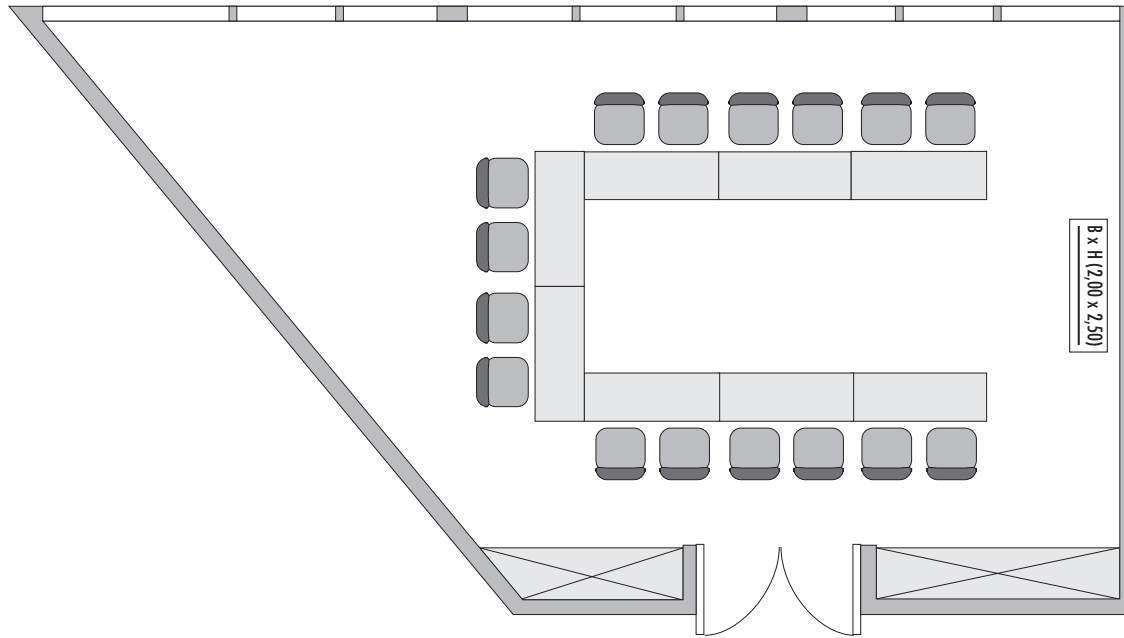

Steigenberger Esplanade

Ernst-Abbe-Saal

Fläche (m²)	Höhe	Länge	Breite	Türgröße	Flächenlast (kg/m²)
Size (sqm)	Height (m)	Length (m)	Width (m)	Door Dimensions (m)	Max. Weight (kg/sqm)
61,00	3,90	10,80/7,00	5,90	1,90 x 2,00	450 kg/m²

Parlamentarisch
Class room
20

Stuhlreihen
Theatre
50

U-Form
U-Shape
16

Block
Board room
16

Bankett
Round tables
32

Empfang
Reception
50

Verfügbare Stromanschlüsse · Available plug connections

Datenanschluss, Telefon / Fax Anschluss · Data outlet, Phone / Fax outlet

W-LAN · Wireless fidelity

Leinwand · Screen

Zugang über Treppe · Access via staircase
Zugang über Freitreppe, 2 Panoramlifte und Lastenlift

Lastenaufzug · Freight elevator