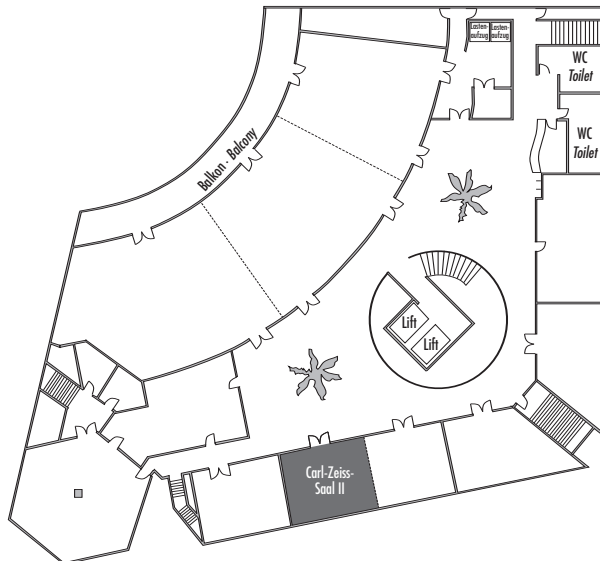

Parlamentarisch
Class room
24

Stuhlreihen
Theatre
40

U-Form
U-Shape
16

Block
Board room
16

Bankett
Round tables
24

Empfang
Reception
40

Verfügbare Stromanschlüsse · Available plug connections

Datenanschluss, Telefon / Fax Anschluss · Data outlet, Phone / Fax outlet

W-LAN · Wireless fidelity

Leinwand · Screen

Zugang über Treppe · Access via staircase
Zugang über Freitreppe, 2 Panoramalifte und Lastenlift

Lastenaufzug · Freight elevator

1. Obergeschoss · 1st Floor

*Änderungen und Irrtum vorbehalten · Changes and errors expected