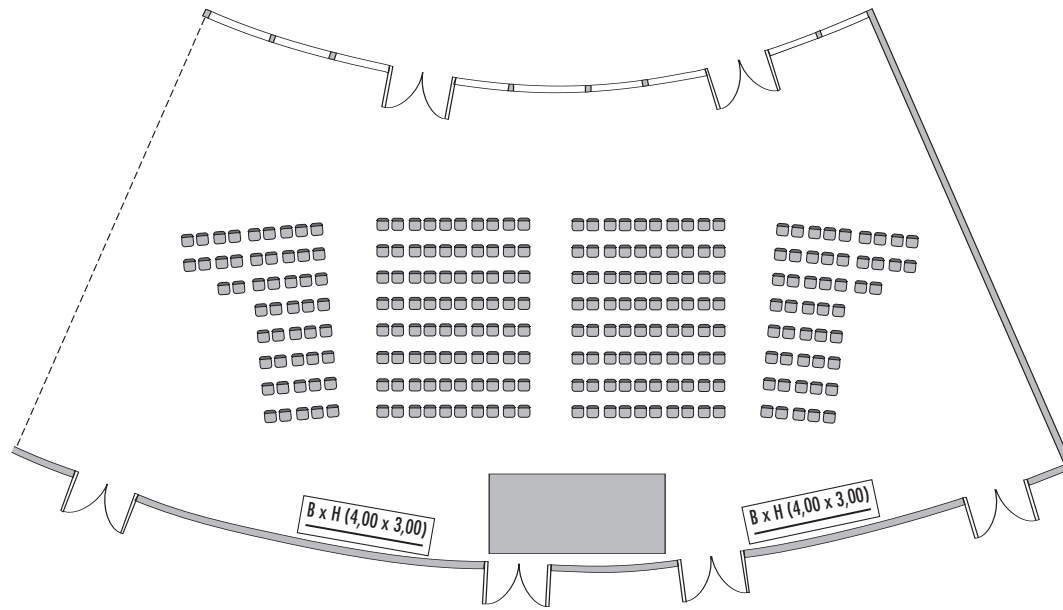

Steigenberger Esplanade

Berliner Saal 2 + 3

Fläche (m²) Size (sqm)	Höhe Height (m)	Länge Length (m)	Breite Width (m)	Türgröße Door Dimensions (m)	Flächenlast (kg/m²) Max. Weight (kg/sqm)
349,00	3,90	-	-	1,90 x 2,00	450 kg/m²

Parlamentarisch
Class room
170

Stuhlreihen
Theatre
260

U-Form
U-Shape
-

Block
Board room
-

Bankett
Round tables
190

Empfang
Reception
500

Verfügbare Stromanschlüsse · Available plug connections

Datenanschluss, Telefon / Fax Anschluss · Data outlet, Phone / Fax outlet

W-LAN · Wireless fidelity

Leinwand · Screen

Zugang über Treppe · Access via staircase
Zugang über Freitreppe, 2 Panoramalifte und Lastenlift

Lastenaufzug · Freight elevator