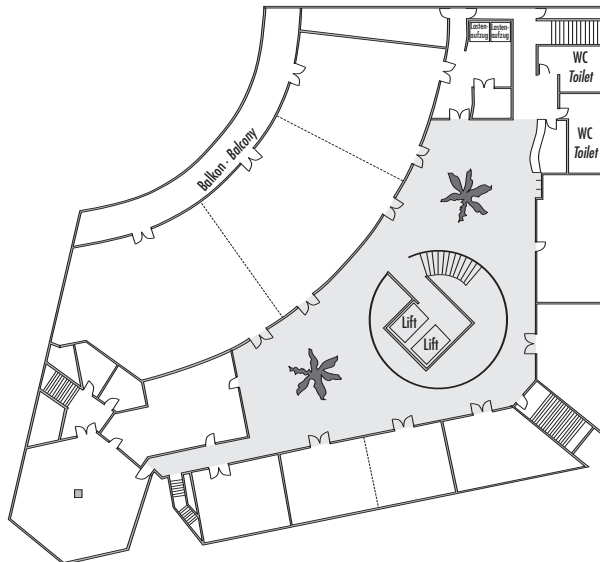

Parlamentarisch
Class room
50

Stuhlreihen
Theatre
60

U-Form
U-Shape
20

Block
Board room
–

Bankett
Round tables
56

Empfang
Reception
120

Verfügbare Stromanschlüsse · Available plug connections

Datenanschluss, Telefon / Fax Anschluss · Data outlet, Phone / Fax outlet

W-LAN · Wireless fidelity

Leinwand · Screen

Zugang über Treppe · Access via staircase

Lastenaufzug · Freight elevator

Steigenberger Esplanade · Carl-Zeiss-Platz 4 · 07743 Jena · Germany
Telefon: +49 3641 800-0 · Telefax: +49 3641 800-150
jena@steigenberger.de · www.jena.steigenberger.de