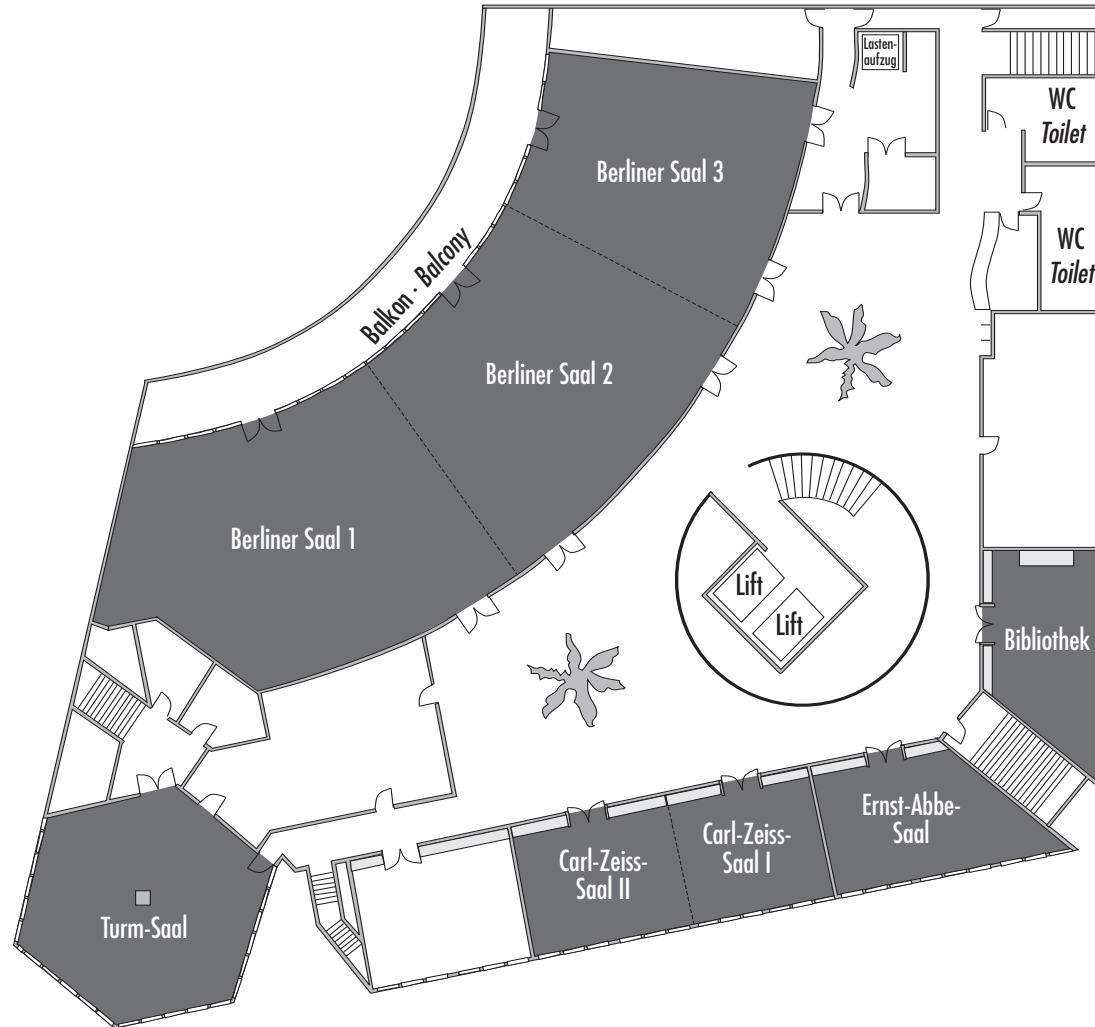

STEIGENBERGER

E S P L A N A D E

J E N A

Grundriss der Veranstaltungsräume
Ground plan of the function rooms

1. Obergeschoss - 1st Floor

Steigenberger Esplanade · Carl-Zeiss-Platz 4 · 07743 Jena · Germany · Telefon: +49 3641 800-0 · Telefax: +49 3641 800-150 · jena@steigenberger.de · www.jena.steigenberger.de

Steigenberger Esplanade

Bibliothek

Fläche (m ²)	Höhe	Länge	Breite	Türgröße	Flächenlast (kg/m ²)
Size (sqm)	Height (m)	Length (m)	Width (m)	Door Dimensions (m)	Max. Weight (kg/sqm)
61,00	3,90	12,20/6,80	5,90	1,90 x 2,00	450 kg/m ²