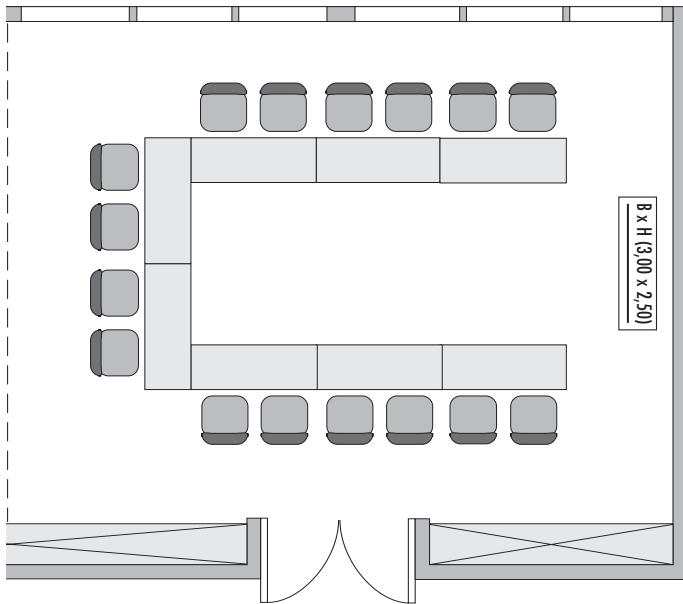

Parlamentarisch
Class room
24

Stuhlreihen
Theatre
40

U-Form
U-Shape
16

Block
Board room
16

Bankett
Round tables
24

Empfang
Reception
40

Verfügbare Stromanschlüsse - Available plug connections

Datenanschluss, Telefon / Fax Anschluss - Data outlet, Phone / Fax outlet

W-LAN - Wireless fidelity

Leinwand - Screen

Zugang über Treppe - Access via staircase
Zugang über Freitreppe, 2 Panoramalifte und Lastenlift

Lastenaufzug - Freight elevator

Steigenberger Esplanade · Carl-Zeiss-Platz 4 · 07743 Jena · Germany

Telefon: +49 3641 800-0 · Telefax: +49 3641 800-150

jena@steigenberger.de · www.jena.steigenberger.de

Steigenberger Esplanade

Carl-Zeiss Saal 2

Fläche (m ²) Size (sqm)	Höhe (m) Height (m)	Länge (m) Length (m)	Breite (m) Width (m)	Türgröße Door Dimensions (m)	Flächenlast (kg/m ²) Max. Weight (kg/sqm)
48,00	3,90	8,10	5,90	1,90 x 2,00	450 kg/m ²

Parlamentarisch
Class room
24

Stuhlreihen
Theatre
40

U-Form
U-Shape
16

Block
Board room
16

Bankett
Round tables
24

Empfang
Reception
40

Verfügbare Stromanschlüsse · Available plug connections

Datenanschluss, Telefon / Fax Anschluss · Data outlet, Phone / Fax outlet