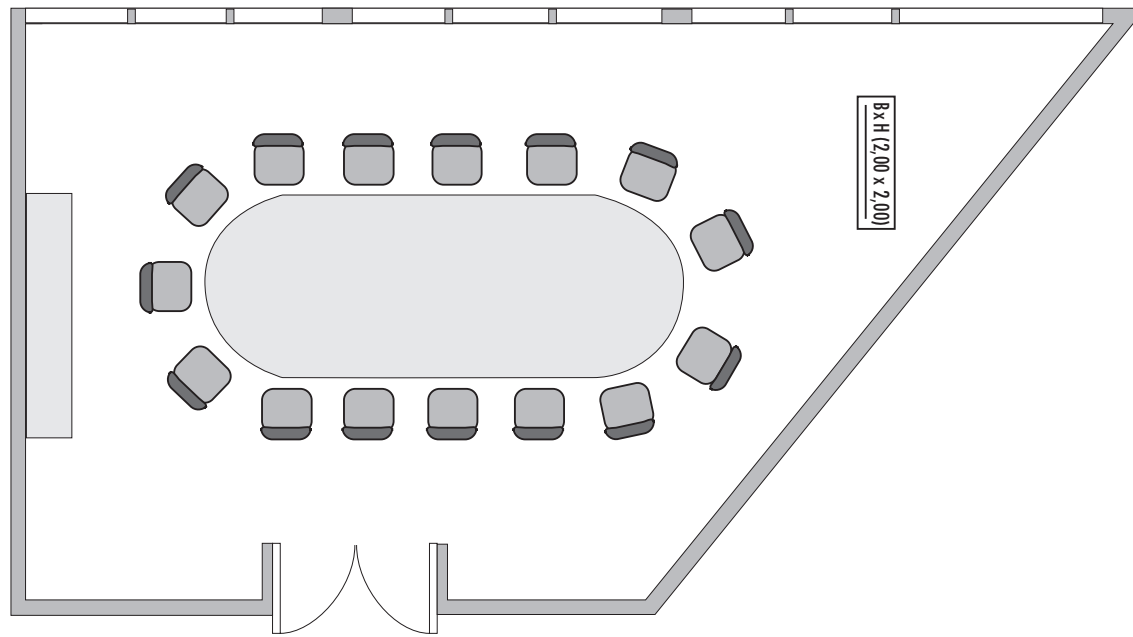

STEIGENBERGER

E S P L A N A D E

J E N A

Grundriss der Veranstaltungsräume
Ground plan of the function rooms

1. Obergeschoss - 1st Floor

Steigenberger Esplanade · Carl-Zeiss-Platz 4 · 07743 Jena · Germany · Telefon: +49 3641 800-0 · Telefax: +49 3641 800-150 · jena@steigenberger.de · www.jena.steigenberger.de

Steigenberger Esplanade

Bibliothek

Fläche (m ²)	Höhe	Länge	Breite	Türgröße	Flächenlast (kg/m ²)
Size (sqm)	Height (m)	Length (m)	Width (m)	Door Dimensions (m)	Max. Weight (kg/sqm)
61,00	3,90	12,20/6,80	5,90	1,90 x 2,00	450 kg/m ²

Parlamentarisch
Class room

-

Stuhlreihen
Theatre

-

U-Form
U-Shape

-

Block
Board room
15

Bankett
Round tables

Stuhlreihen
Theatre
50

U-Form
U-Shape
16

Block
Board room
16

Bankett
Round tables
32

Empfang
Reception
50

Verfügbare Stromanschlüsse · Available plug connections

Datenanschluss, Telefon / Fax Anschluss · Data outlet, Phone / Fax outlet