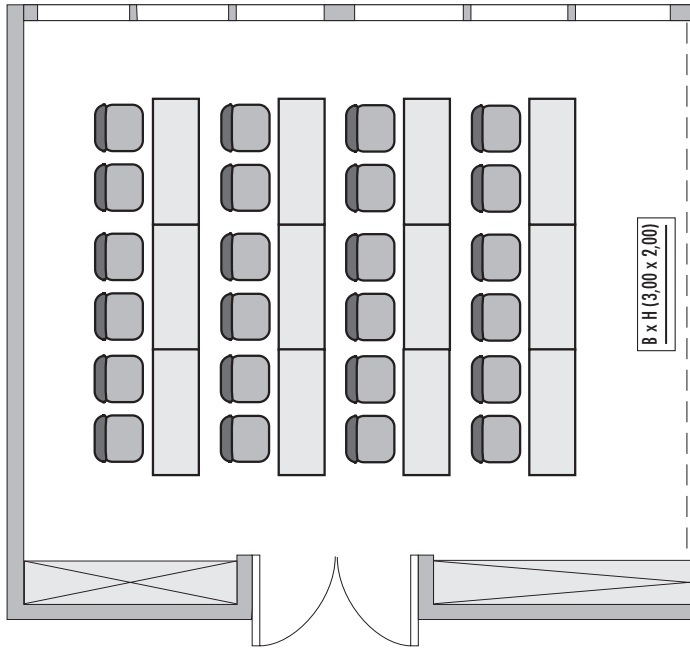

1. Obergeschoss - 1st Floor

*Änderungen und Irrtum vorbehalten - Changes and errors expected

Steigenberger Esplanade

Carl-Zeiss Saal 1

Fläche (m²) Size (sqm)	Höhe Height (m)	Länge Length (m)	Breite Width (m)	Türgröße Door Dimensions (m)	Flächenlast (kg/m²) Max. Weight (kg/sqm)
47,00	3,90	7,90	5,90	1,90 x 2,00	450 kg/m²

Parlamentarisch
Class room
24

Stuhlreihen
Theatre
40

U-Form
U-Shape
16

Block
Board room
16

Bankett
Round tables
24

Empfang
Reception
40

Verfügbare Stromanschlüsse - Available plug connections

Datenanschluss, Telefon / Fax Anschluss - Data outlet, Phone / Fax outlet

W-LAN - Wireless fidelity

Leinwand - Screen

Zugang über Treppe - Access via staircase
Zugang über Freitreppe, 2 Panoramalifte und Lastenlift

Lastenaufzug - Freight elevator

Steigenberger Esplanade · Carl-Zeiss-Platz 4 · 07743 Jena · Germany

Telefon: +49 3641 800-0 · Telefax: +49 3641 800-150

jena@steigenberger.de · www.jena.steigenberger.de