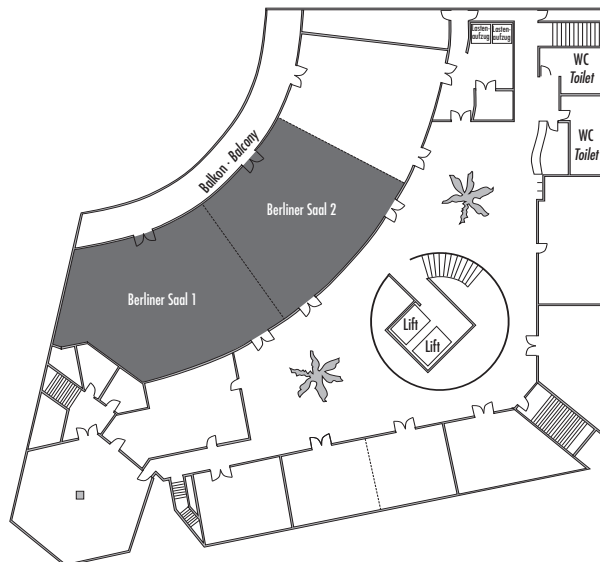

Stuhlreihen
Theatre
340

U-Form
U-Shape
-

Block
Board room
-

Bankett
Round tables
240

Empfang
Reception
700

Verfügbare Stromanschlüsse · Available plug connections

Datenanschluss, Telefon / Fax Anschluss · Data outlet, Phone / Fax outlet

W-LAN · Wireless fidelity

Leinwand · Screen

Zugang über Treppe · Access via staircase
Zugang über Freitreppe, 2 Panoramlifte und Lastenlift

Lastenaufzug · Freight elevator

1. Obergeschoss · 1st Floor

*Änderungen und Irrtum vorbehalten · Changes and errors expected