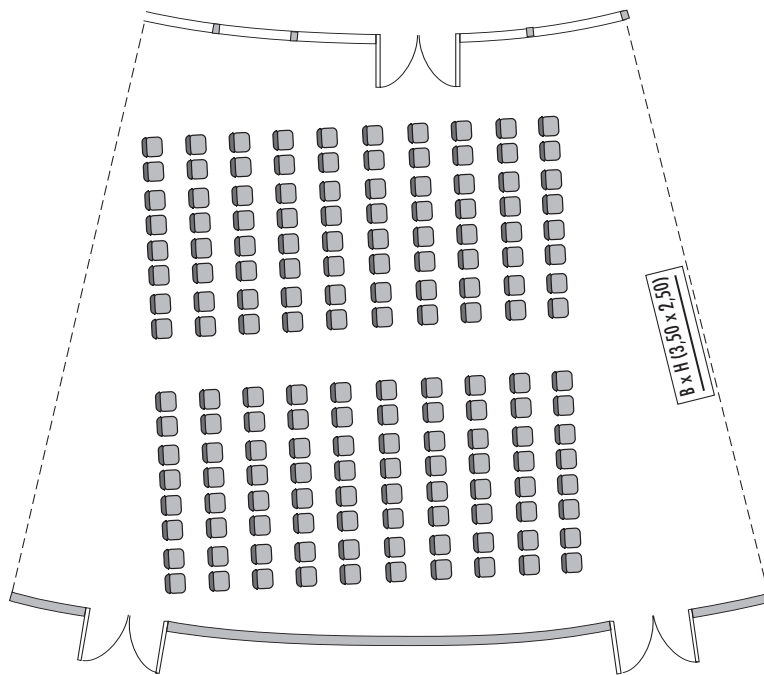

Parlamentarisch
Class room
120

Stuhlreihen
Theatre
180

U-Form
U-Shape
40

Block
Board room
-

Bankett
Round tables
128

Empfang
Reception
350

Verfügbare Stromanschlüsse - Available plug connections

Datenanschluss, Telefon / Fax Anschluss - Data outlet, Phone / Fax outlet

W-LAN - Wireless fidelity

Leinwand - Screen

Zugang über Treppe - Access via staircase
Zugang über Freitreppe, 2 Panoramlifte und Lastenlift

Lastenaufzug - Freight elevator

Steigenberger Esplanade · Carl-Zeiss-Platz 4 · 07743 Jena · Germany
Telefon: +49 3641 800-0 · Telefax: +49 3641 800-150
jena@steigenberger.de · www.jena.steigenberger.de