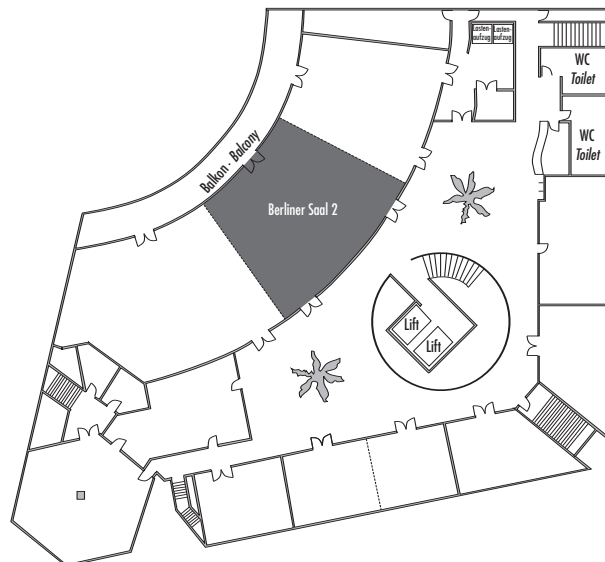

Parlamentarisch
Class room
120

Stuhlreihen
Theatre
180

U-Form
U-Shape
40

Block
Board room
-

Bankett
Round tables
128

Empfang
Reception
350

Verfügbare Stromanschlüsse - Available plug connections

Datenanschluss, Telefon / Fax Anschluss - Data outlet, Phone / Fax outlet

W-LAN - Wireless fidelity

Leinwand - Screen

Zugang über Treppe - Access via staircase
Zugang über Freitreppe, 2 Panoramlifte und Lastenlift

Lastenaufzug - Freight elevator

Steigenberger Esplanade · Carl-Zeiss-Platz 4 · 07743 Jena · Germany
Telefon: +49 3641 800-0 · Telefax: +49 3641 800-150
jena@steigenberger.de · www.jena.steigenberger.de