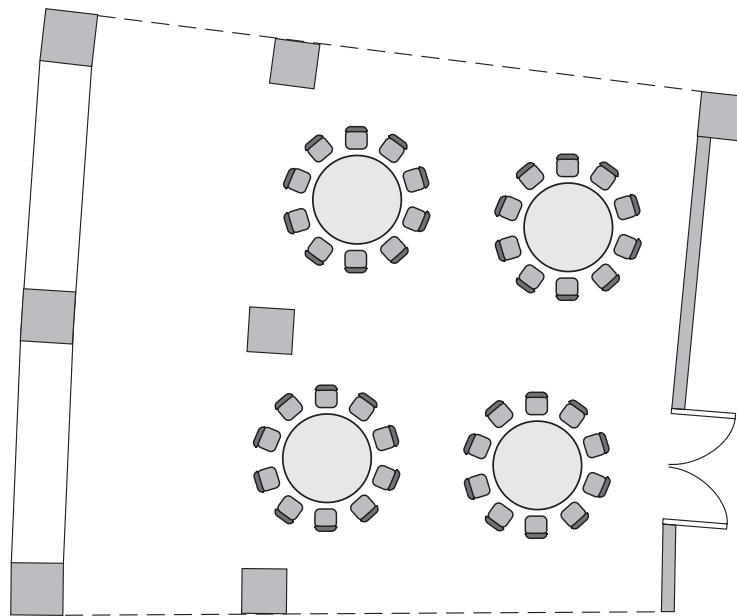

Steigenberger Frankfurter Hof

Salon 12

Fläche (m ²)	Höhe	Länge	Breite	Türgröße	Flächenlast (kg/m ²)
Size (sqm)	Height (m)	Length (m)	Width (m)	Door Dimensions (m)	Max. Weight (kg/sqm)
88,00	2,82	10,00	8,80	1,72 x 2,05	500 kg/m ²

Parlamentarisch
Class room
20

Stuhlreihen
Theatre
30

U-Form
U-Shape
16

Block
Board room
18

Bankett
Round tables
40

Empfang
Reception
70

Verfügbare Stromanschlüsse · Available plug connections

Datenanschluss, Telefon / Fax Anschluss, · Data outlet, Phone / Fax outlet,

W-LAN · Wireless fidelity

Feste Einbauten · Fixtures

Leinwand · Screen,

Zugang über Treppe · Access via staircase

Lastenaufzug · Freight elevator

Ebenerdiger Zugang · Level access

Erdgeschoss · Ground Floor