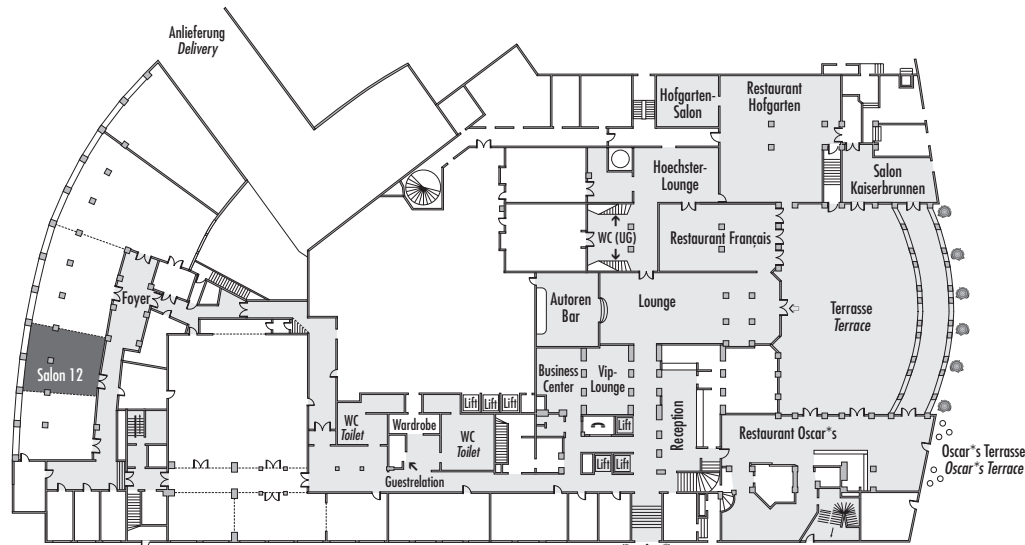

Steigenberger Frankfurter Hof

Salon 12

Fläche (m ²)	Höhe	Länge	Breite	Türgröße	Flächenlast (kg/m ²)
Size (sqm)	Height (m)	Length (m)	Width (m)	Door Dimensions (m)	Max. Weight (kg/sqm)
88,00	2,82	10,00	8,80	1,72 x 2,05	500 kg/m ²

Parlamentarisch
Class room
20

Stuhlreihen
Theatre
30

U-Form
U-Shape
16

Block
Board room
18

Bankett
Round tables
40

Empfang
Reception
70

Verfügbare Stromanschlüsse · Available plug connections

Datenanschluss, Telefon / Fax Anschluss, · Data outlet, Phone / Fax outlet,

W-LAN · Wireless fidelity

Feste Einbauten · Fixtures

Leinwand · Screen,

Zugang über Treppe · Access via staircase

Lastenaufzug · Freight elevator

Ebenerdiger Zugang · Level access

Erdgeschoss · Ground Floor