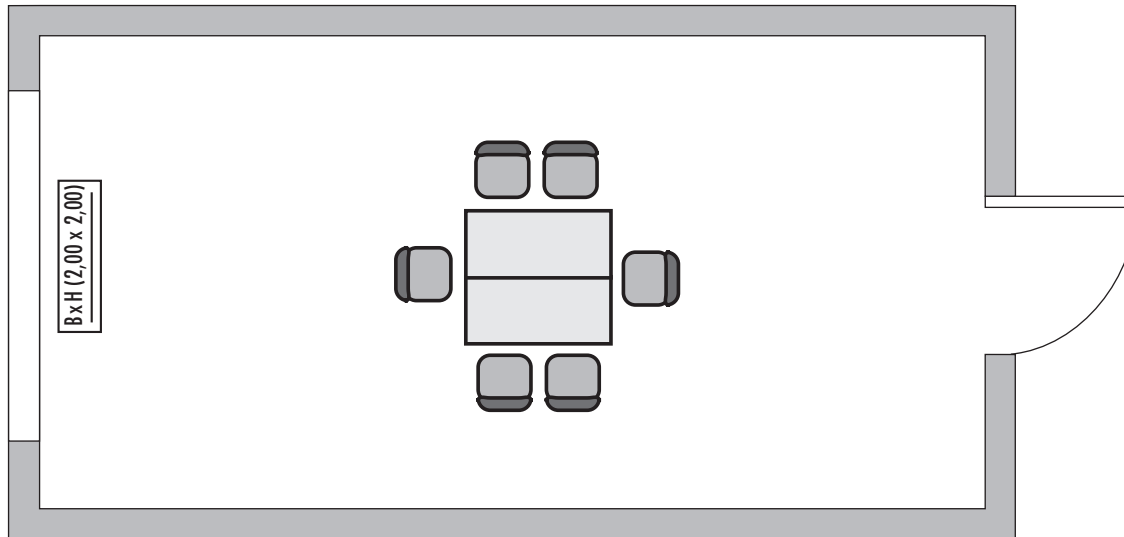

Steigenberger Frankfurter Hof

Salon 8

Fläche (m ²) Size (sqm)	Höhe Height (m)	Länge Length (m)	Breite Width (m)	Türgröße Door Dimensions (m)	Flächenlast (kg/m ²) Max. Weight (kg/sqm)
15,00	2,85	5,00	2,90	0,95 x 2,08	500 kg/m ²

Parlamentarisch
Class room

-

Stuhlreihen
Theatre

-

U-Form
U-Shape

-

Block
Board room

6

Bankett
Round tables

-

Empfang
Reception

-

Verfügbare Stromanschlüsse · Available plug connections

Datenanschluss, Telefon / Fax Anschluss, · Data outlet, Phone / Fax outlet,

W-LAN · Wireless fidelity

Feste Einbauten · Fixtures

Leinwand · Screen,

Zugang über Treppe · Access via staircase

Lastenaufzug · Freight elevator

Ebenerdiger Zugang · Level access

Erdgeschoss · Ground Floor

*Änderungen und Irrtum vorbehalten · Changes and errors expected