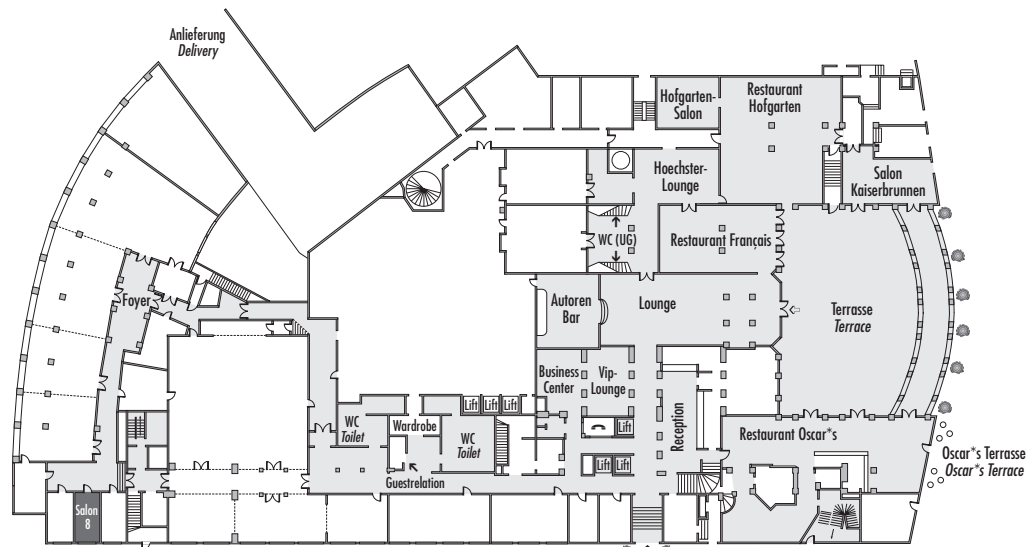

Parlamentarisch
Class room

-

Stuhlreihen
Theatre

-

U-Form
U-Shape

-

Block
Board room

6

Bankett
Round tables

-

Empfang
Reception

-

Verfügbare Stromanschlüsse · Available plug connections

Datenanschluss, Telefon / Fax Anschluss, · Data outlet, Phone / Fax outlet,

W-LAN · Wireless fidelity

Feste Einbauten · Fixtures

Leinwand · Screen,

Zugang über Treppe · Access via staircase

Lastenaufzug · Freight elevator

Ebenerdiger Zugang · Level access

Erdgeschoss · Ground Floor

*Änderungen und Irrtum vorbehalten · Changes and errors expected