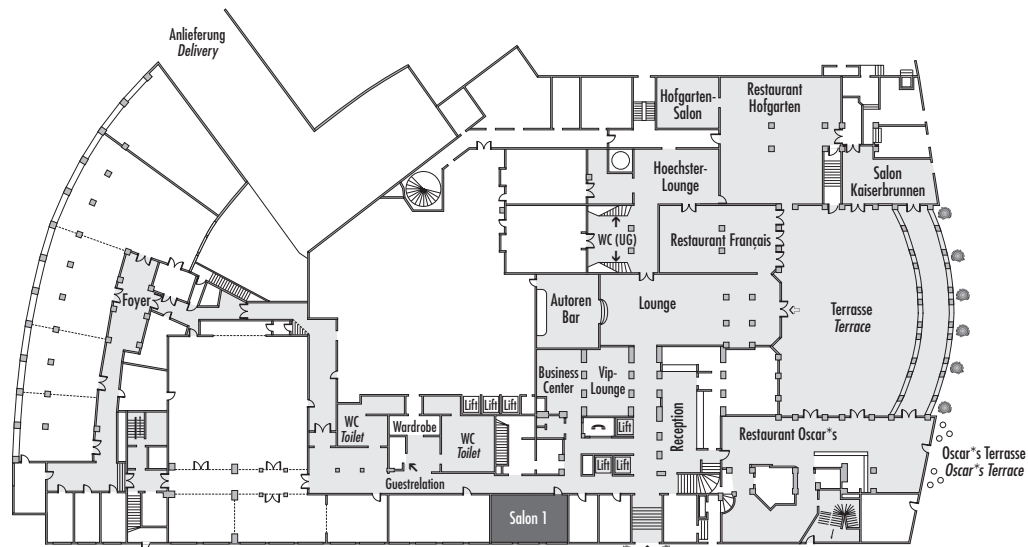

Steigenberger Frankfurter Hof

Salon 1

Fläche (m ²) Size (sqm)	Höhe Height (m)	Länge Length (m)	Breite Width (m)	Türgröße Door Dimensions (m)	Flächenlast (kg/m ²) Max. Weight (kg/sqm)
49,00	2,70	9,00	5,40	0,92 x 2,08	500 kg/m ²

Parlamentarisch
Class room
22

Stuhlreihen
Theatre
30

U-Form
U-Shape
16

Block
Board room
18

Bankett
Round tables
24

Empfang
Reception
35

Verfügbare Stromanschlüsse · Available plug connections

Datenanschluss, Telefon / Fax Anschluss, · Data outlet, Phone / Fax outlet,

W-LAN · Wireless fidelity

Feste Einbauten · Fixtures

Leinwand · Screen,

Zugang über Treppe · Access via staircase

Lastenaufzug · Freight elevator

Ebenerdiger Zugang · Level access

Erdgeschoss · Ground Floor