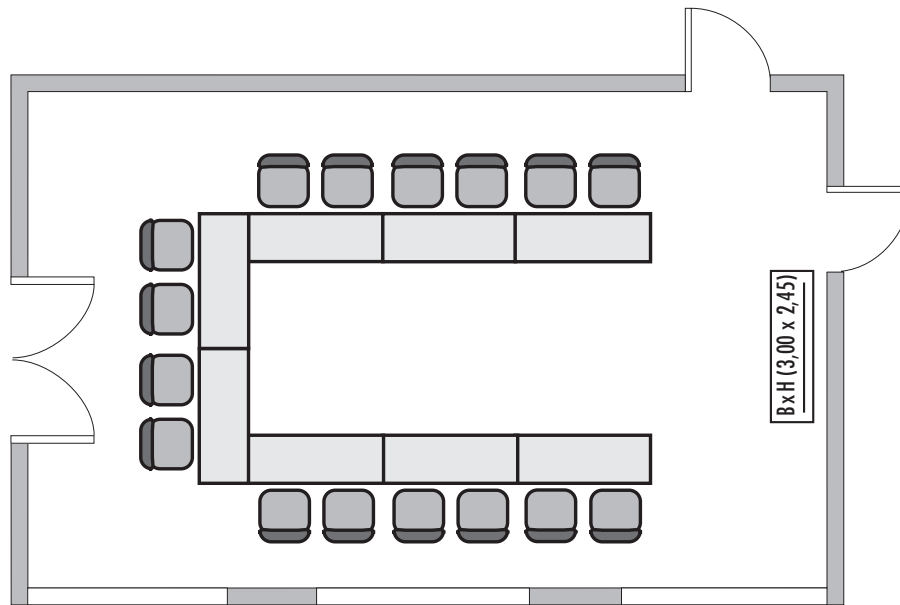

Steigenberger Frankfurter Hof

Salon 1

Fläche (m ²) Size (sqm)	Höhe Height (m)	Länge Length (m)	Breite Width (m)	Türgröße Door Dimensions (m)	Flächenlast (kg/m ²) Max. Weight (kg/sqm)
49,00	2,70	9,00	5,40	0,92 x 2,08	500 kg/m ²

Parlamentarisch
Class room
22

Stuhlreihen
Theatre
30

U-Form
U-Shape
16

Block
Board room
18

Bankett
Round tables
24

Empfang
Reception
35

Verfügbare Stromanschlüsse · Available plug connections

Datenanschluss, Telefon / Fax Anschluss, · Data outlet, Phone / Fax outlet,

W-LAN · Wireless fidelity

Feste Einbauten · Fixtures

Leinwand · Screen,

Zugang über Treppe · Access via staircase

Lastenaufzug · Freight elevator

Ebenerdiger Zugang · Level access

Erdgeschoss · Ground Floor