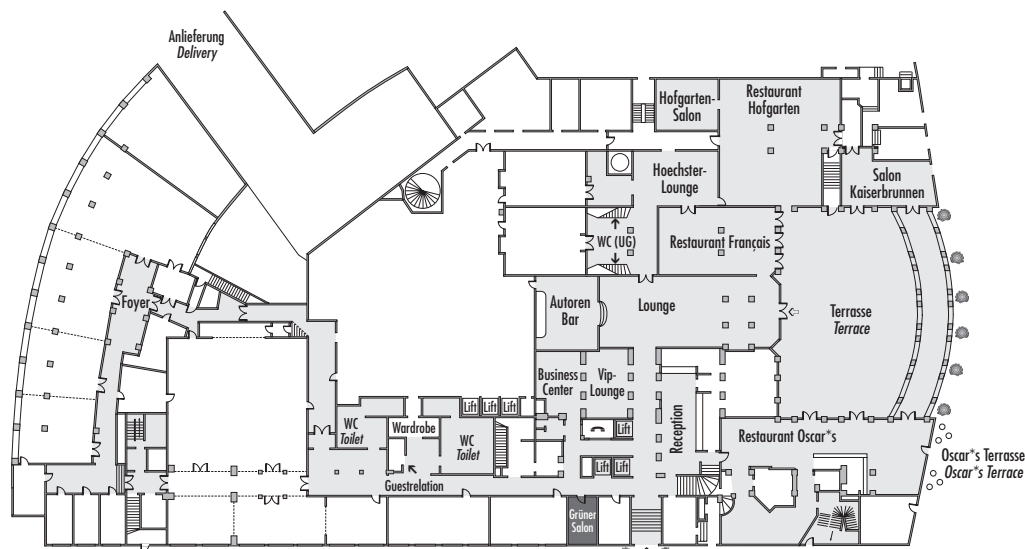

## Grüner Salon

Fläche (m <sup>2</sup> ) Size (sqm)	Höhe Height (m)	Länge Length (m)	Breite Width (m)	Türgröße Door Dimensions (m)	Flächenlast (kg/m <sup>2</sup> ) Max. Weight (kg/sqm)
17,00	2,70	5,00	3,40	0,94 x 1,99	500 kg/m <sup>2</sup>

Parlamentarisch  
Class room

-

Stuhlreihen  
Theatre

-

U-Form  
U-Shape

-

Block  
Board room

-

Bankett  
Round tables

8

Empfang  
Reception

-

Erdgeschoss - Ground Floor

Haupteingang  
Main Entrance

Verfügbare Stromanschlüsse - Available plug connections

Datenanschluss, Telefon / Fax Anschluss, - Data outlet, Phone / Fax outlet,

W-LAN - Wireless fidelity

Feste Einbauten - Fixtures

Leinwand - Screen,

Zugang über Treppe - Access via staircase

Lastenaufzug - Freight elevator

Ebenerdiger Zugang - Level access

Steigenberger Frankfurter Hof · Am Kaiserplatz · 60311 Frankfurt/Main · Germany