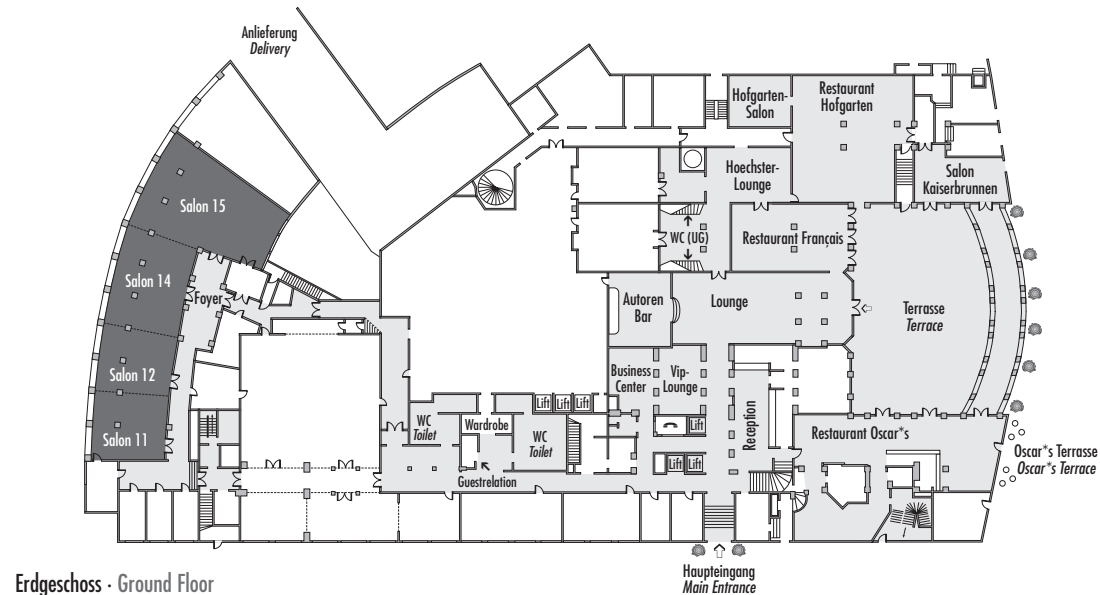

Steigenberger Frankfurter Hof

Salon 11-15

Fläche (m²)	Höhe	Länge	Breite	Türgröße	Flächenlast (kg/m²)
Size (sqm)	Height (m)	Length (m)	Width (m)	Door Dimensions (m)	Max. Weight (kg/sqm)
481,00	2,82	35,33/7,70	18,13/10,00	1,90 x 2,05	500 kg/m²

Parlamentarisch Class room	Stuhlreihen Theatre	U-Form U-Shape	Block Board room	Bankett Round tables 300	Empfang Reception 500
-	-	-	-		

Verfügbare Stromanschlüsse · Available plug connections

Datenanschluss, Telefon / Fax Anschluss · Data outlet, Phone / Fax outlet,

W-LAN · Wireless fidelity

Feste Einbauten · Fixtures

Leinwand · Screen,

Zugang über Treppe · Access via staircase

Lastenaufzug · Freight elevator

Ebenerdiger Zugang · Level access

Steigenberger Frankfurter Hof · Am Kaiserplatz · 60311 Frankfurt/Main · Germany

Telefon: +49 69 215-02 · Telefax: +49 69 215-900

frankfurter-hof@steigenberger.de · www.frankfurter-hof.steigenberger.de

Erdgeschoss · Ground Floor

*Änderungen und Irrtum vorbehalten · Changes and errors expected