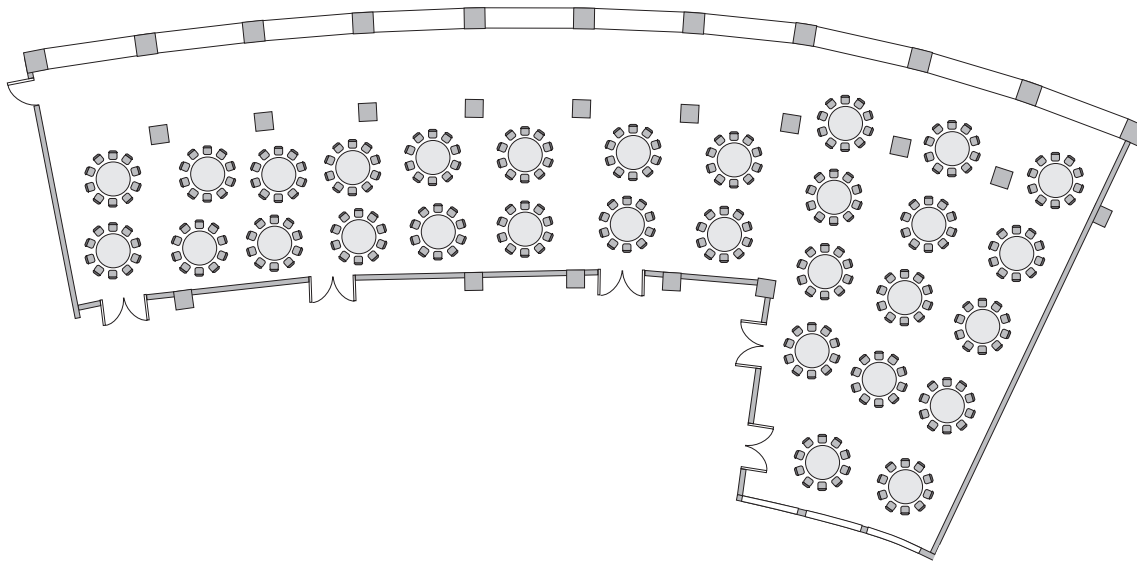

Steigenberger Frankfurter Hof

Salon 11-15

Fläche (m²)	Höhe	Länge	Breite	Türgröße	Flächenlast (kg/m²)
Size (sqm)	Height (m)	Length (m)	Width (m)	Door Dimensions (m)	Max. Weight (kg/sqm)
481,00	2,82	35,33/7,70	18,13/10,00	1,90 x 2,05	500 kg/m²

Parlamentarisch Class room	Stuhlreihen Theatre	U-Form U-Shape	Block Board room	Bankett Round tables 300	Empfang Reception 500
-	-	-	-		

Verfügbare Stromanschlüsse · Available plug connections

Datenanschluss, Telefon / Fax Anschluss · Data outlet, Phone / Fax outlet,

W-LAN · Wireless fidelity

Feste Einbauten · Fixtures

Leinwand · Screen,

Zugang über Treppe · Access via staircase

Lastenaufzug · Freight elevator

Ebenerdiger Zugang · Level access

Steigenberger Frankfurter Hof · Am Kaiserplatz · 60311 Frankfurt/Main · Germany

Telefon: +49 69 215-02 · Telefax: +49 69 215-900

frankfurter-hof@steigenberger.de · www.frankfurter-hof.steigenberger.de

Erdgeschoss · Ground Floor

*Änderungen und Irrtum vorbehalten · Changes and errors expected