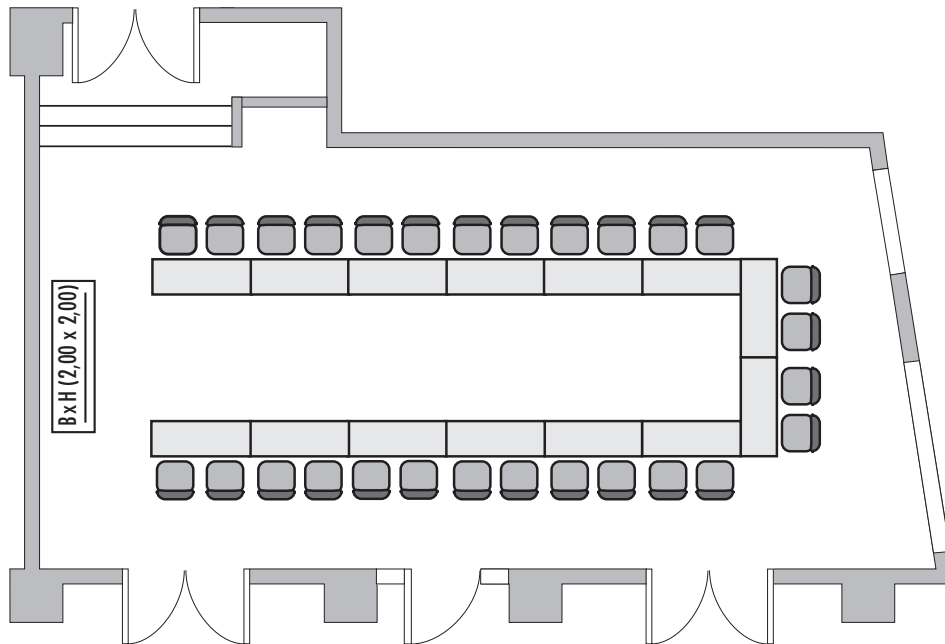

# Steigenberger Frankfurter Hof

## Salon Kaiserbrunnen

Fläche (m <sup>2</sup> ) Size (sqm)	Höhe (m) Height (m)	Länge (m) Length (m)	Breite (m) Width (m)	Türgröße (m) Door Dimensions (m)	Flächenlast (kg/m <sup>2</sup> ) Max. Weight (kg/sqm)
62,00	3,00	10,70	5,80	1,80 x 2,05	500 kg/m <sup>2</sup>

Parlamentarisch  
Class room  
30

Stuhlreihen  
Theatre  
40

U-Form  
U-Shape  
24

Block  
Board room  
20

Bankett  
Round tables  
40

Empfang  
Reception  
60

Erdgeschoss - Ground Floor

Haupteingang  
Main Entrance