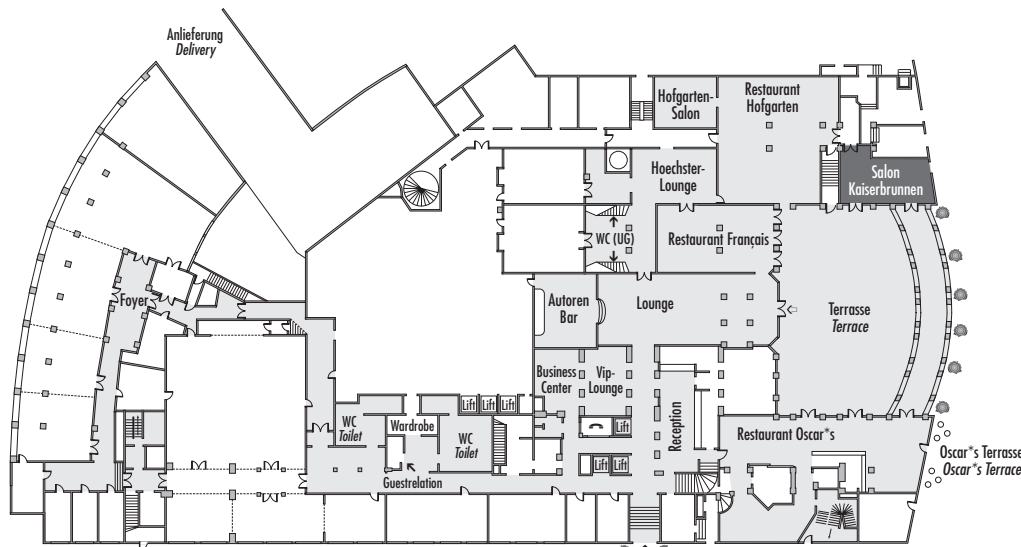

## Salon Kaiserbrunnen

Fläche (m <sup>2</sup> ) Size (sqm)	Höhe (m) Height (m)	Länge (m) Length (m)	Breite (m) Width (m)	Türgröße (m) Door Dimensions (m)	Flächenlast (kg/m <sup>2</sup> ) Max. Weight (kg/sqm)
62,00	3,00	10,70	5,80	1,80 x 2,05	500 kg/m <sup>2</sup>

Parlamentarisch  
Class room  
30

Stuhlreihen  
Theatre  
40

U-Form  
U-Shape  
24

Block  
Board room  
20

Bankett  
Round tables  
40

Empfang  
Reception  
60

Erdgeschoss - Ground Floor

Haupteingang  
Main Entrance

Verfügbare Stromanschlüsse - Available plug connections

Datenanschluss, Telefon / Fax Anschluss, - Data outlet, Phone / Fax outlet,

W-LAN - Wireless fidelity

Feste Einbauten - Fixtures

Leinwand - Screen,

Zugang über Treppe - Access via staircase