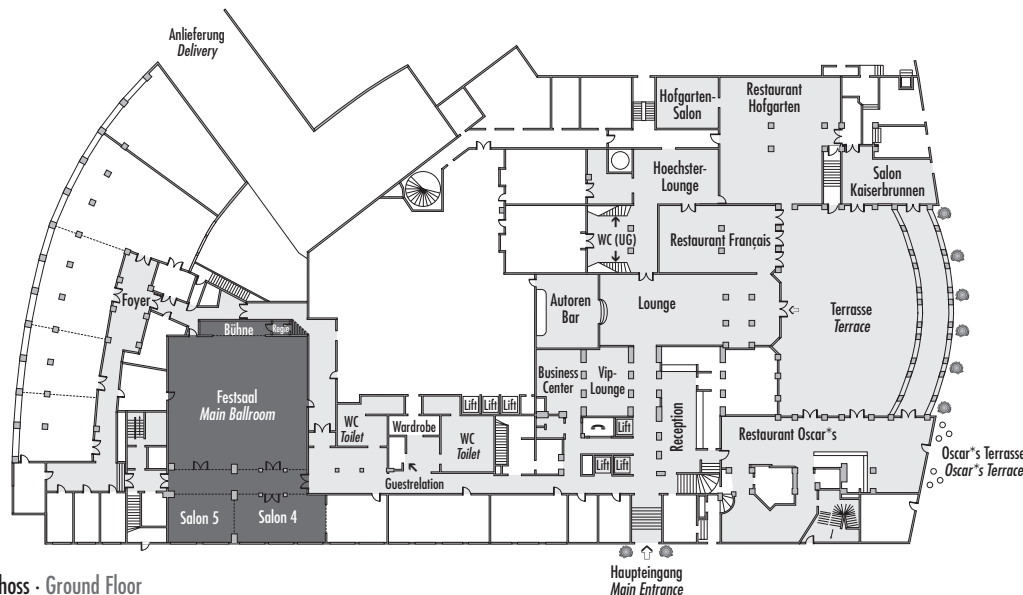

## Festsaal + Salon 4-5

Fläche (m <sup>2</sup> ) Size (sqm)	Höhe (m) Height (m)	Länge (m) Length (m)	Breite (m) Width (m)	Türgröße (m) Door Dimensions (m)	Flächenlast (kg/m <sup>2</sup> ) Max. Weight (kg/sqm)
460,00	4,35	-	-	1,99 x 2,45	500 kg/m <sup>2</sup>

**Parlamentarisch**  
Class room  
280

**Stuhlreihen**  
Theatre  
450

**U-Form**  
U-Shape  
-

**Block**  
Board room  
-

**Bankett**  
Round tables  
320

**Empfang**  
Reception  
700

Erdgeschoss - Ground Floor

Feste Einbauten - Fixtures

Leinwand - Screen 2 x 6,00m x 3,00m, 2 x 2,80m x 2,50m

Zugang über Treppe - Access via staircase

Lastenaufzug - Freight elevator

Ebenerdiger Zugang - Level access

Steigenberger Frankfurter Hof · Am Kaiserplatz · 60311 Frankfurt/Main · Germany