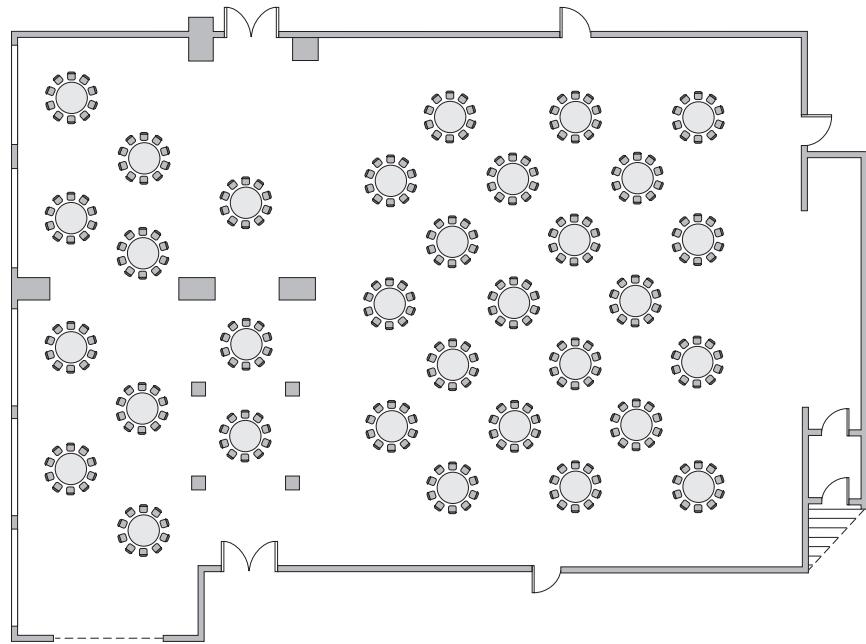

## Festsaal + Salon 4-5

Fläche (m <sup>2</sup> ) Size (sqm)	Höhe (m) Height (m)	Länge (m) Length (m)	Breite (m) Width (m)	Türgröße (m) Door Dimensions (m)	Flächenlast (kg/m <sup>2</sup> ) Max. Weight (kg/sqm)
460,00	4,35	-	-	1,99 x 2,45	500 kg/m <sup>2</sup>

**Parlamentarisch**  
Class room  
280

**Stuhlreihen**  
Theatre  
450

**U-Form**  
U-Shape  
-

**Block**  
Board room  
-

**Bankett**  
Round tables  
320

**Empfang**  
Reception  
700

Erdgeschoss - Ground Floor

Feste Einbauten - Fixtures

Leinwand - Screen 2 x 6,00m x 3,00m, 2 x 2,80m x 2,50m

Zugang über Treppe - Access via staircase

Lastenaufzug - Freight elevator

Ebenerdiger Zugang - Level access

Steigenberger Frankfurter Hof · Am Kaiserplatz · 60311 Frankfurt/Main · Germany