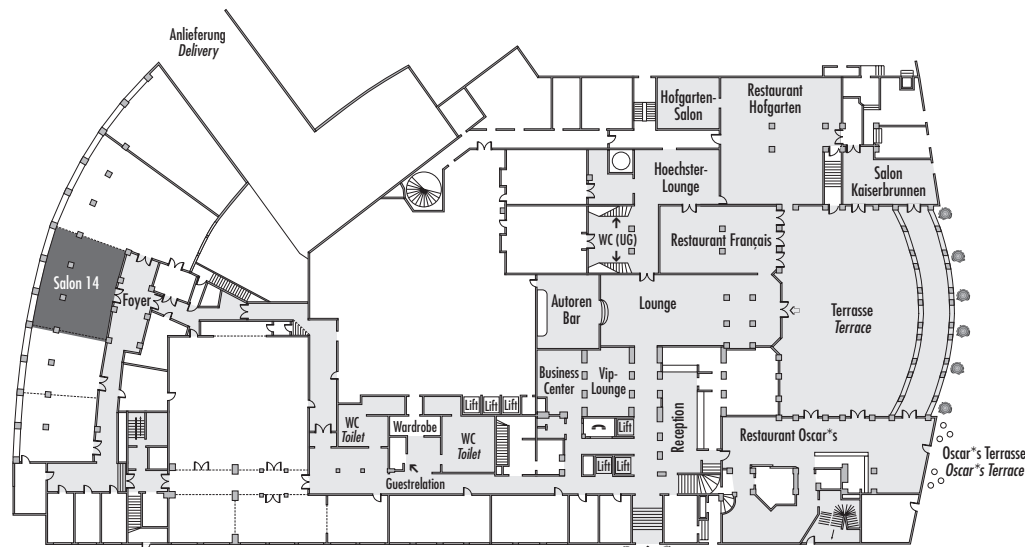

Steigenberger Frankfurter Hof

Salon 14

Fläche (m ²)	Höhe	Länge	Breite	Türgröße	Flächenlast (kg/m ²)
Size (sqm)	Height (m)	Length (m)	Width (m)	Door Dimensions (m)	Max. Weight (kg/sqm)
133,00	2,82	10,00	13,25	1,72 x 2,05	500 kg/m ²

Parlamentarisch
Class room
40

Stuhlreihen
Theatre
50

U-Form
U-Shape
28

Block
Board room
30

Bankett
Round tables
72

Empfang
Reception
80

Erdgeschoss - Ground Floor

Haupteingang
Main Entrance

Verfügbare Stromanschlüsse - Available plug connections

Datenanschluss, Telefon / Fax Anschluss, - Data outlet, Phone / Fax outlet,

W-LAN - Wireless fidelity

Feste Einbauten - Fixtures

Leinwand - Screen,

Zugang über Treppe - Access via staircase