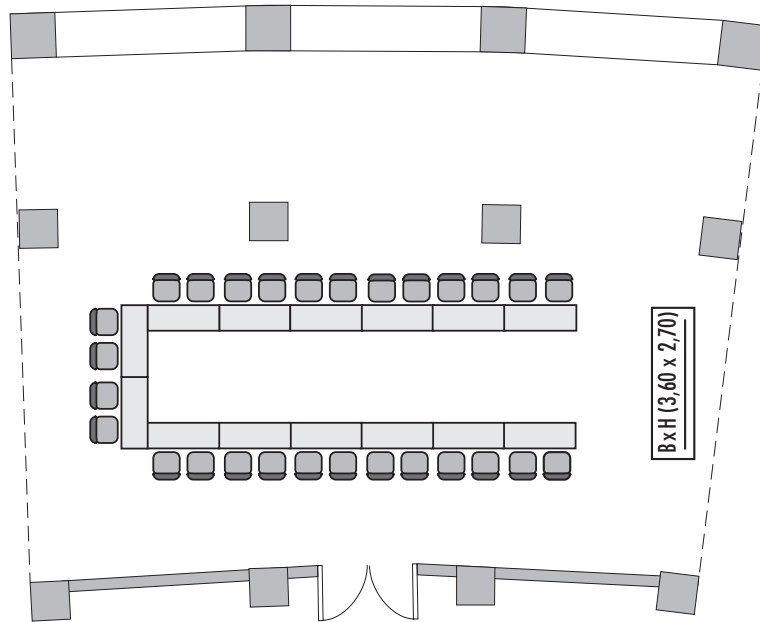

Steigenberger Frankfurter Hof

Salon 14

Fläche (m ²)	Höhe	Länge	Breite	Türgröße	Flächenlast (kg/m ²)
Size (sqm)	Height (m)	Length (m)	Width (m)	Door Dimensions (m)	Max. Weight (kg/sqm)
133,00	2,82	10,00	13,25	1,72 x 2,05	500 kg/m ²

Parlamentarisch
Class room
40

Stuhlreihen
Theatre
50

U-Form
U-Shape
28

Block
Board room
30

Bankett
Round tables
72

Empfang
Reception
80

Erdgeschoss - Ground Floor

Haupteingang
Main Entrance