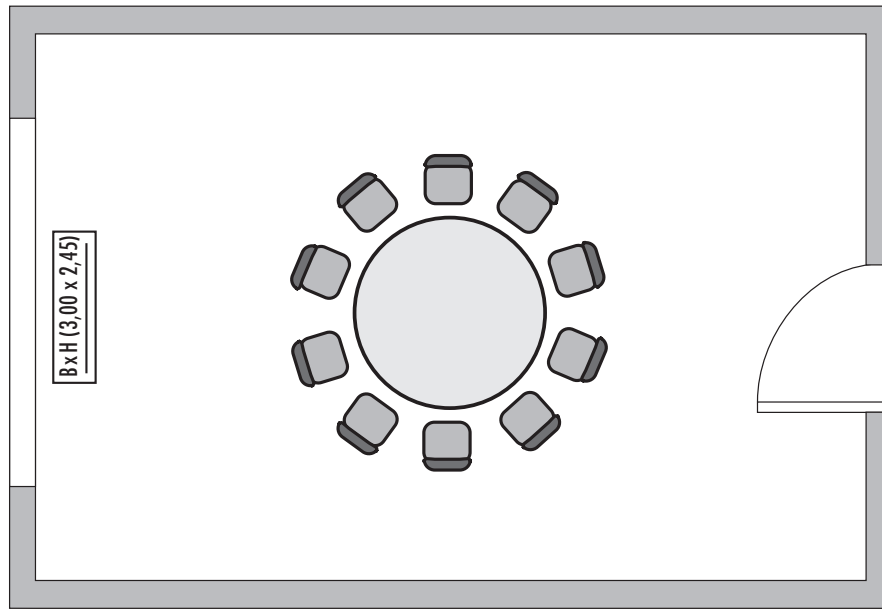

## Roter Salon

Fläche (m <sup>2</sup> ) Size (sqm)	Höhe Height (m)	Länge Length (m)	Breite Width (m)	Türgröße Door Dimensions (m)	Flächenlast (kg/m <sup>2</sup> ) Max. Weight (kg/sqm)
20,00	2,70	5,00	4,00	0,88 x 2,15	500 kg/m <sup>2</sup>

Parlamentarisch  
Class room

-

Stuhlreihen  
Theatre

-

U-Form  
U-Shape

-

Block  
Board room

-

Bankett  
Round tables

10

Empfang  
Reception

-

Erdgeschoss - Ground Floor

\*Änderungen und Irrtum vorbehalten - Changes and errors expected

Verfügbare Stromanschlüsse - Available plug connections

Datenanschluss, Telefon / Fax Anschluss, - Data outlet, Phone / Fax outlet,