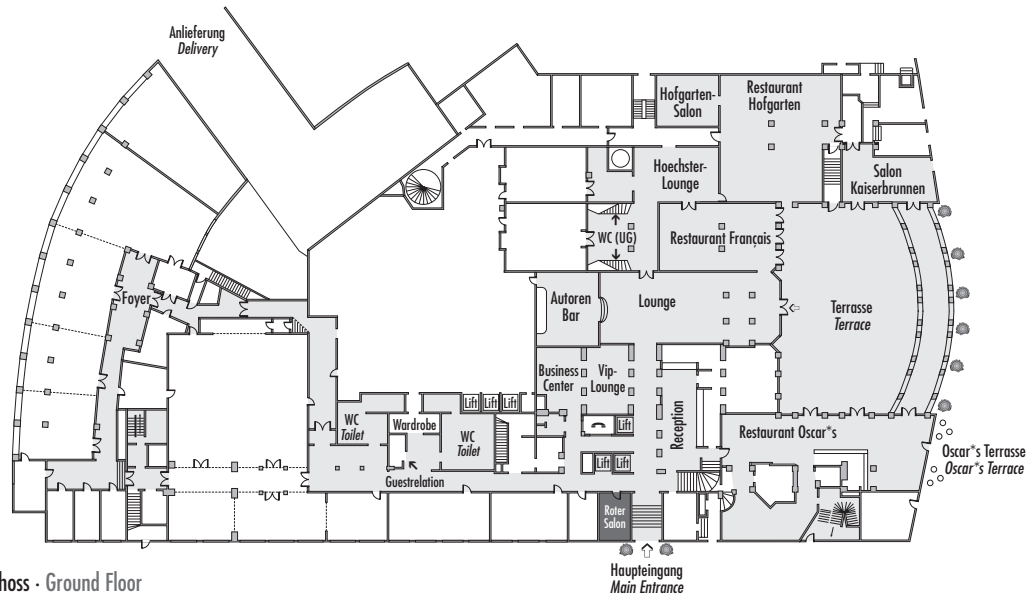

## Roter Salon

Fläche (m <sup>2</sup> ) Size (sqm)	Höhe Height (m)	Länge Length (m)	Breite Width (m)	Türgröße Door Dimensions (m)	Flächenlast (kg/m <sup>2</sup> ) Max. Weight (kg/sqm)
20,00	2,70	5,00	4,00	0,88 x 2,15	500 kg/m <sup>2</sup>

Parlamentarisch  
Class room

-

Stuhlreihen  
Theatre

-

U-Form  
U-Shape

-

Block  
Board room

-

Bankett  
Round tables

10

Empfang  
Reception

-

Erdgeschoss - Ground Floor

\*Änderungen und Irrtum vorbehalten - Changes and errors expected

Verfügbare Stromanschlüsse - Available plug connections

Datenanschluss, Telefon / Fax Anschluss, - Data outlet, Phone / Fax outlet,

W-LAN - Wireless fidelity

Feste Einbauten - Fixtures

Leinwand - Screen,

Zugang über Treppe - Access via staircase

Lastenaufzug - Freight elevator

Ebenerdiger Zugang - Level access

Steigenberger Frankfurter Hof · Am Kaiserplatz · 60311 Frankfurt/Main · Germany