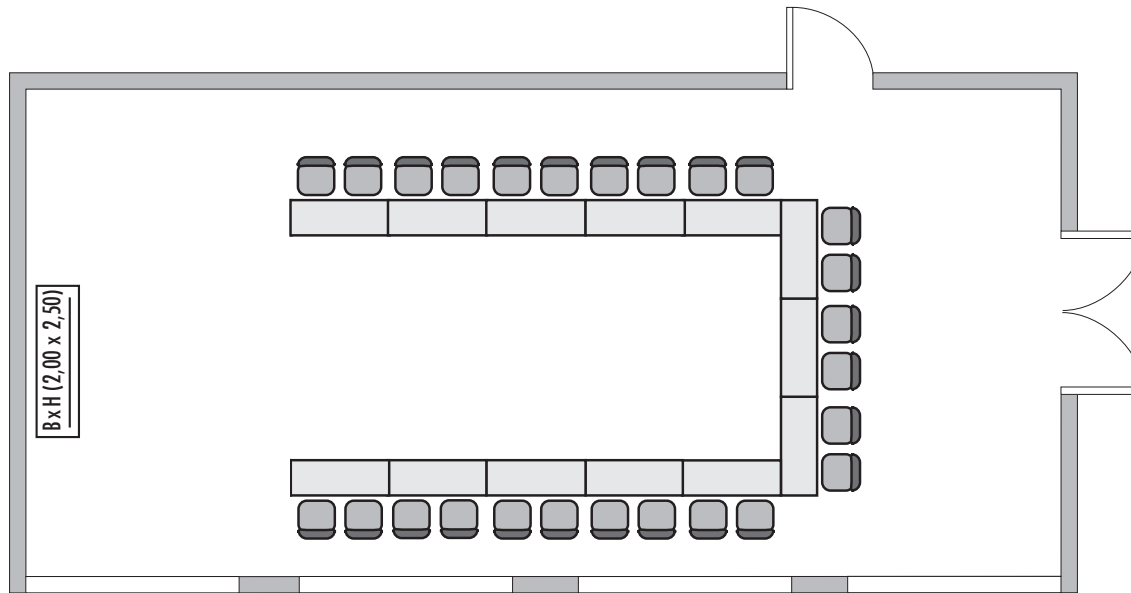

# Steigenberger Frankfurter Hof

## Salon 2

Fläche (m <sup>2</sup> ) Size (sqm)	Höhe Height (m)	Länge Length (m)	Breite Width (m)	Türgröße Door Dimensions (m)	Flächenlast (kg/m <sup>2</sup> ) Max. Weight (kg/sqm)
67,00	2,70	12,30	5,40	0,92 x 2,08	500 kg/m <sup>2</sup>

Parlamentarisch  
Class room  
30

Stuhlreihen  
Theatre  
40

U-Form  
U-Shape  
26

Block  
Board room  
28

Bankett  
Round tables  
32

Empfang  
Reception  
60

Verfügbare Stromanschlüsse · Available plug connections

Datenanschluss, Telefon / Fax Anschluss, · Data outlet, Phone / Fax outlet,

W-LAN · Wireless fidelity

Feste Einbauten · Fixtures

Leinwand · Screen,

Zugang über Treppe · Access via staircase

Lastenaufzug · Freight elevator