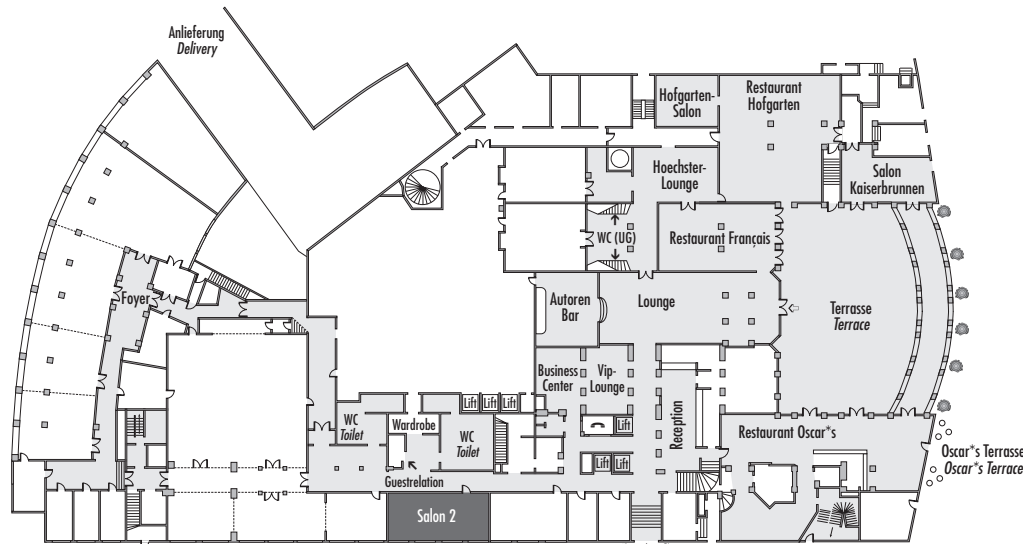

## Salon 2

Fläche (m <sup>2</sup> ) Size (sqm)	Höhe Height (m)	Länge Length (m)	Breite Width (m)	Türgröße Door Dimensions (m)	Flächenlast (kg/m <sup>2</sup> ) Max. Weight (kg/sqm)
67,00	2,70	12,30	5,40	0,92 x 2,08	500 kg/m <sup>2</sup>

Parlamentarisch  
Class room  
30

Stuhlreihen  
Theatre  
40

U-Form  
U-Shape  
26

Block  
Board room  
28

Bankett  
Round tables  
32

Empfang  
Reception  
60

Verfügbare Stromanschlüsse · Available plug connections

Datenanschluss, Telefon / Fax Anschluss, · Data outlet, Phone / Fax outlet,

W-LAN · Wireless fidelity

Feste Einbauten · Fixtures

Leinwand · Screen,

Zugang über Treppe · Access via staircase

Lastenaufzug · Freight elevator

Ebenerdiger Zugang · Level access

Erdgeschoss · Ground Floor

Haupteingang  
Main Entrance

Steigenberger Frankfurter Hof · Am Kaiserplatz · 60311 Frankfurt/Main · Germany

Telefon: +49 69 215-02 · Telefax: +49 69 215-900