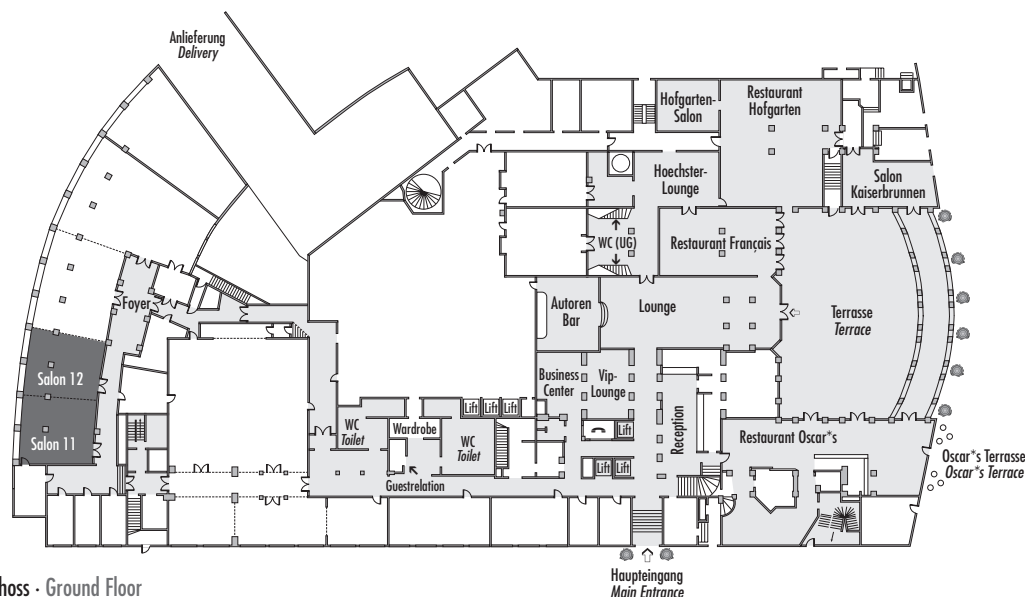

Steigenberger Frankfurter Hof

Salon 11-12

Fläche (m ²) Size (sqm)	Höhe (m) Height (m)	Länge (m) Length (m)	Breite (m) Width (m)	Türgröße Door Dimensions (m)	Flächenlast (kg/m ²) Max. Weight (kg/sqm)
176,00	2,82	10,00	17,60	1,72 x 2,05	500 kg/m ²

Parlamentarisch
Class room
40

Stuhlreihen
Theatre
60

U-Form
U-Shape
38

Block
Board room
40

Bankett
Round tables
80

Empfang
Reception
140

Verfügbare Stromanschlüsse · Available plug connections

Datenanschluss, Telefon / Fax Anschluss, · Data outlet, Phone / Fax outlet,

W-LAN · Wireless fidelity

Feste Einbauten · Fixtures

Leinwand · Screen,

Zugang über Treppe · Access via staircase

Lastenaufzug · Freight elevator

Ebenerdiger Zugang · Level access

Erdgeschoss · Ground Floor