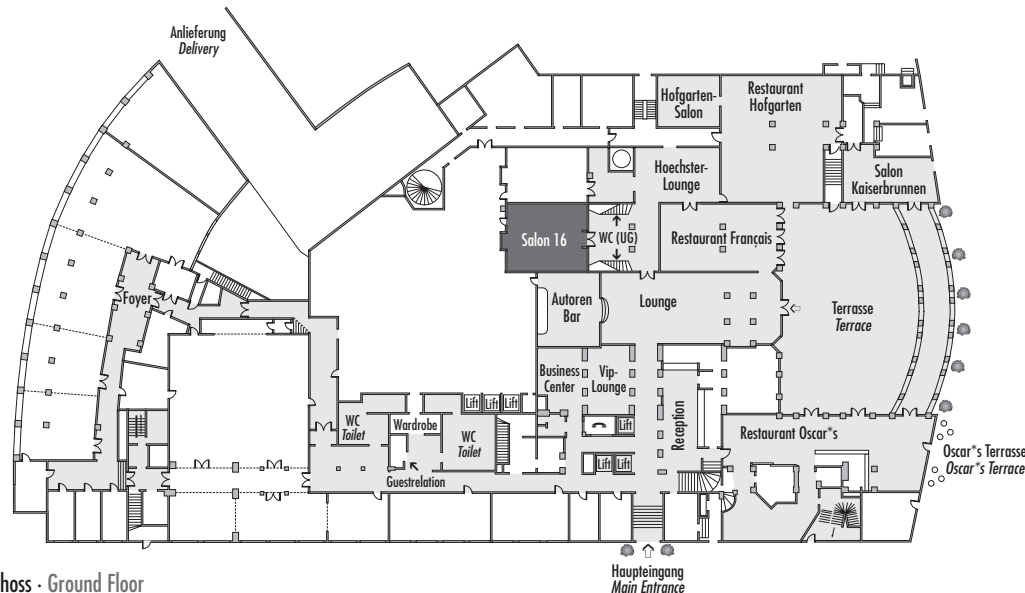

## Salon 16

Fläche (m <sup>2</sup> ) Size (sqm)	Höhe Height (m)	Länge Length (m)	Breite Width (m)	Türgröße Door Dimensions (m)	Flächenlast (kg/m <sup>2</sup> ) Max. Weight (kg/sqm)
61,00	2,70	9,80	6,20	1,35 x 2,19	500 kg/m <sup>2</sup>

**Parlamentarisch**  
Class room  
30

**Stuhlreihen**  
Theatre  
40

**U-Form**  
U-Shape  
24

**Block**  
Board room  
20

**Bankett**  
Round tables  
30

**Empfang**  
Reception  
60

Erdgeschoss - Ground Floor

Haupteingang  
Main Entrance

Verfügbare Stromanschlüsse - Available plug connections

Datenanschluss, Telefon / Fax Anschluss, - Data outlet, Phone / Fax outlet,

W-LAN - Wireless fidelity

Feste Einbauten - Fixtures

Leinwand - Screen,

Zugang über Treppe - Access via staircase

Lastenaufzug - Freight elevator

Ebenerdiger Zugang - Level access

Steigenberger Frankfurter Hof · Am Kaiserplatz · 60311 Frankfurt/Main · Germany