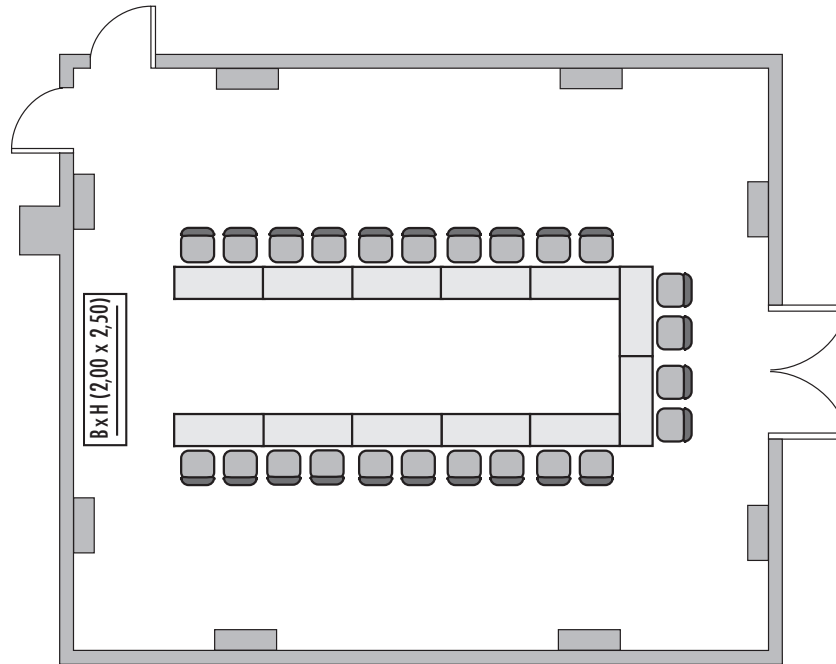

## Salon 16

Fläche (m <sup>2</sup> ) Size (sqm)	Höhe Height (m)	Länge Length (m)	Breite Width (m)	Türgröße Door Dimensions (m)	Flächenlast (kg/m <sup>2</sup> ) Max. Weight (kg/sqm)
61,00	2,70	9,80	6,20	1,35 x 2,19	500 kg/m <sup>2</sup>

**Parlamentarisch**  
Class room  
30

**Stuhlreihen**  
Theatre  
40

**U-Form**  
U-Shape  
24

**Block**  
Board room  
20

**Bankett**  
Round tables  
30

**Empfang**  
Reception  
60

Erdgeschoss - Ground Floor

Leinwand - Screen,

Zugang über Treppe - Access via staircase

Lastenaufzug - Freight elevator

Ebenerdiger Zugang - Level access

Steigenberger Frankfurter Hof · Am Kaiserplatz · 60311 Frankfurt/Main · Germany