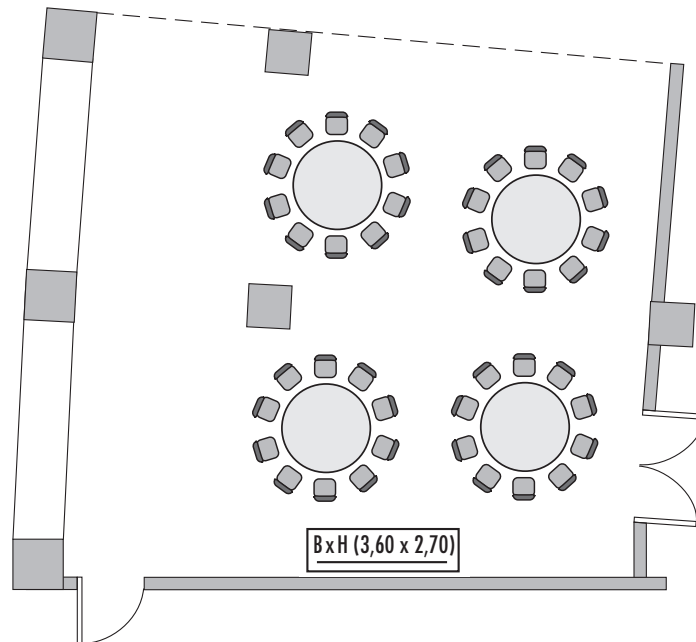

Steigenberger Frankfurter Hof

Salon 11

Fläche (m ²) Size (sqm)	Höhe Height (m)	Länge Length (m)	Breite Width (m)	Türgröße Door Dimensions (m)	Flächenlast (kg/m ²) Max. Weight (kg/sqm)
88,00	2,82	10,00	8,80	1,72 x 2,05	500 kg/m ²

Parlamentarisch
Class room
20

Stuhlreihen
Theatre
30

U-Form
U-Shape
16

Block
Board room
18

Bankett
Round tables
40

Empfang
Reception
70

Verfügbare Stromanschlüsse · Available plug connections

Datenanschluss, Telefon / Fax Anschluss, · Data outlet, Phone / Fax outlet,

W-LAN · Wireless fidelity

Feste Einbauten · Fixtures

Leinwand · Screen,

Zugang über Treppe · Access via staircase

Lastenaufzug · Freight elevator

Ebenerdiger Zugang · Level access

Erdgeschoss · Ground Floor