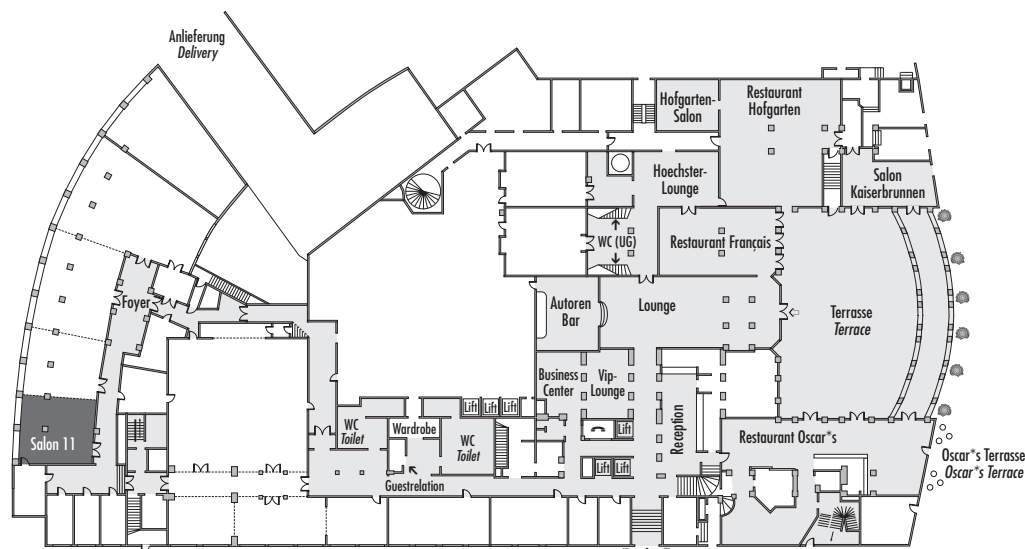

Steigenberger Frankfurter Hof

Salon 11

Fläche (m ²) Size (sqm)	Höhe Height (m)	Länge Length (m)	Breite Width (m)	Türgröße Door Dimensions (m)	Flächenlast (kg/m ²) Max. Weight (kg/sqm)
88,00	2,82	10,00	8,80	1,72 x 2,05	500 kg/m ²

Parlamentarisch
Class room
20

Stuhlreihen
Theatre
30

U-Form
U-Shape
16

Block
Board room
18

Bankett
Round tables
40

Empfang
Reception
70

Verfügbare Stromanschlüsse · Available plug connections

Datenanschluss, Telefon / Fax Anschluss, · Data outlet, Phone / Fax outlet,

W-LAN · Wireless fidelity

Feste Einbauten · Fixtures

Leinwand · Screen,

Zugang über Treppe · Access via staircase

Lastenaufzug · Freight elevator

Ebenerdiger Zugang · Level access

Erdgeschoss · Ground Floor