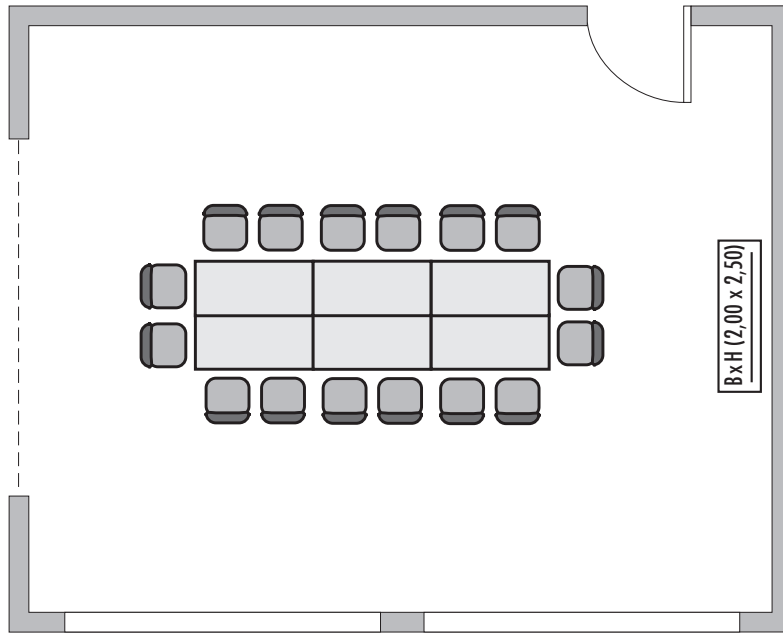

# Steigenberger Frankfurter Hof

## Salon 3

Fläche (m <sup>2</sup> ) Size (sqm)	Höhe Height (m)	Länge Length (m)	Breite Width (m)	Türgröße Door Dimensions (m)	Flächenlast (kg/m <sup>2</sup> ) Max. Weight (kg/sqm)
40,00	2,70	8,00	5,00	1,00 x 2,09	500 kg/m <sup>2</sup>

Parlarmentarisch  
Class room  
20

Stuhlreihen  
Theatre  
30

U-Form  
U-Shape  
14

Block  
Board room  
16

Bankett  
Round tables  
20

Empfang  
Reception  
30

Erdgeschoss - Ground Floor

Haupteingang  
Main Entrance