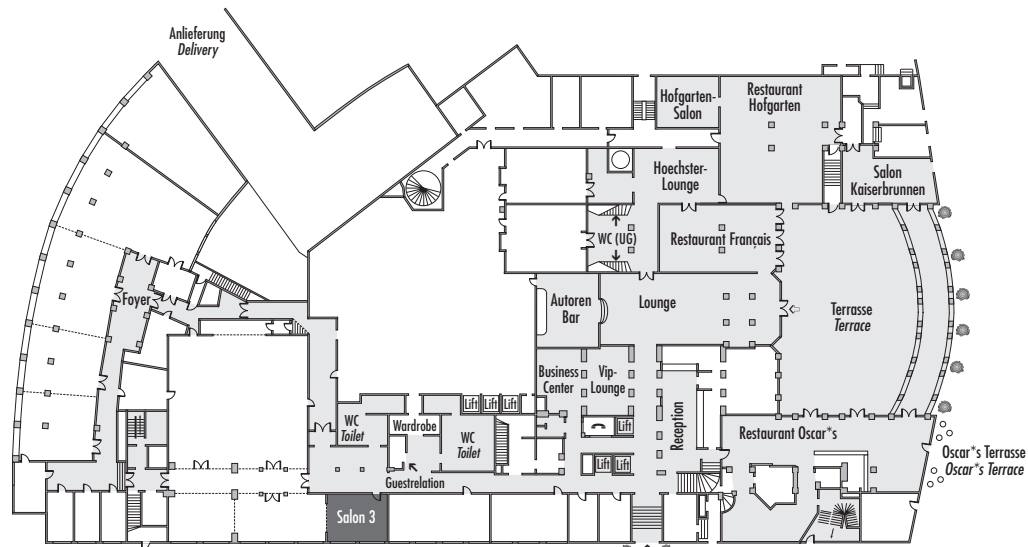

## Salon 3

Fläche (m <sup>2</sup> ) Size (sqm)	Höhe Height (m)	Länge Length (m)	Breite Width (m)	Türgröße Door Dimensions (m)	Flächenlast (kg/m <sup>2</sup> ) Max. Weight (kg/sqm)
40,00	2,70	8,00	5,00	1,00 x 2,09	500 kg/m <sup>2</sup>

Parlarmentarisch  
Class room  
20

Stuhlreihen  
Theatre  
30

U-Form  
U-Shape  
14

Block  
Board room  
16

Bankett  
Round tables  
20

Empfang  
Reception  
30

Erdgeschoss - Ground Floor

Haupteingang  
Main Entrance

Verfügbare Stromanschlüsse - Available plug connections

Datenanschluss, Telefon / Fax Anschluss, - Data outlet, Phone / Fax outlet,

W-LAN - Wireless fidelity

Feste Einbauten - Fixtures

Leinwand - Screen,

Zugang über Treppe - Access via staircase