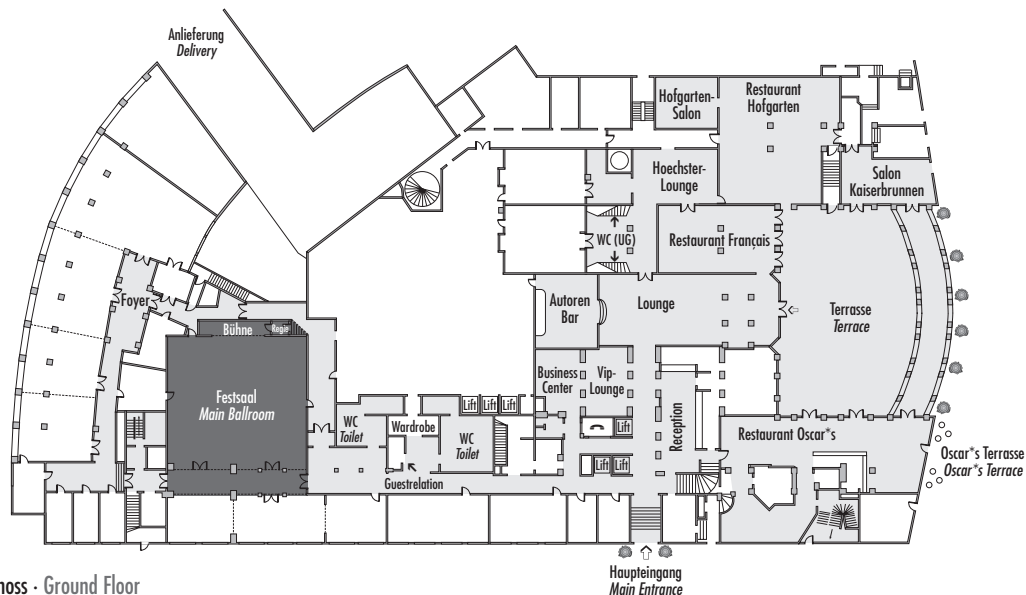

Steigenberger Frankfurter Hof

Festsaal

Fläche (m ²) Size (sqm)	Höhe (m) Height (m)	Länge (m) Length (m)	Breite (m) Width (m)	Türgröße (m) Door Dimensions (m)	Flächenlast (kg/m ²) Max. Weight (kg/sqm)
305,00	4,40 - 4,80	18,50	16,50	1,99 x 2,45	500 kg/m ²

Parlamentarisch
Class room
190

Stuhlreihen
Theatre
320

U-Form
U-Shape
70

Block
Board room
70

Bankett
Round tables
240

Empfang
Reception
500

Verfügbare Stromanschlüsse · Available plug connections

Datenanschluss, Telefon / Fax Anschluss, · Data outlet, Phone / Fax outlet,

W-LAN · Wireless fidelity

Feste Einbauten · Fixtures

Leinwand · Screen, 2 x 6,00m x 3,00m, 2 x 2,80m x 2,50m

Zugang über Treppe · Access via staircase

Lastenaufzug · Freight elevator

Ebenerdiger Zugang · Level access