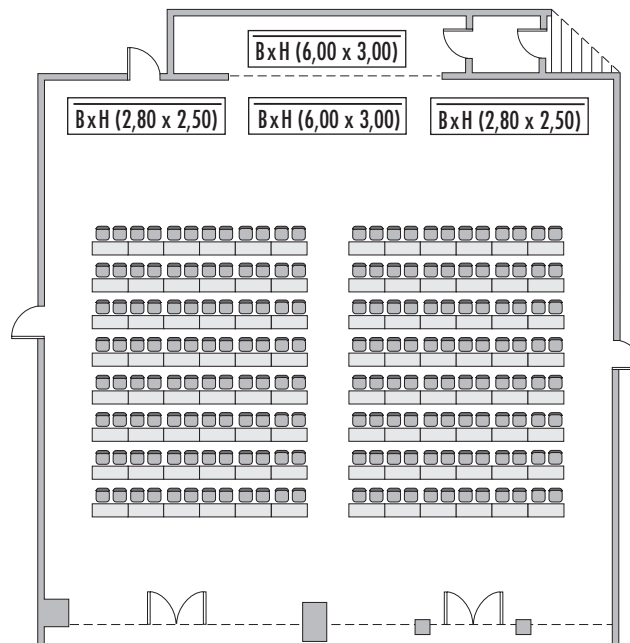

Steigenberger Frankfurter Hof

Festsaal

Fläche (m ²) Size (sqm)	Höhe (m) Height (m)	Länge (m) Length (m)	Breite (m) Width (m)	Türgröße (m) Door Dimensions (m)	Flächenlast (kg/m ²) Max. Weight (kg/sqm)
305,00	4,40 - 4,80	18,50	16,50	1,99 x 2,45	500 kg/m ²

Parlamentarisch
Class room
190

Stuhlreihen
Theatre
320

U-Form
U-Shape
70

Block
Board room
70

Bankett
Round tables
240

Empfang
Reception
500

Verfügbare Stromanschlüsse · Available plug connections

Datenanschluss, Telefon / Fax Anschluss, · Data outlet, Phone / Fax outlet,

W-LAN · Wireless fidelity

Feste Einbauten · Fixtures

Leinwand · Screen, 2 x 6,00m x 3,00m, 2 x 2,80m x 2,50m

Zugang über Treppe · Access via staircase

Lastenaufzug · Freight elevator

Ebenerdiger Zugang · Level access