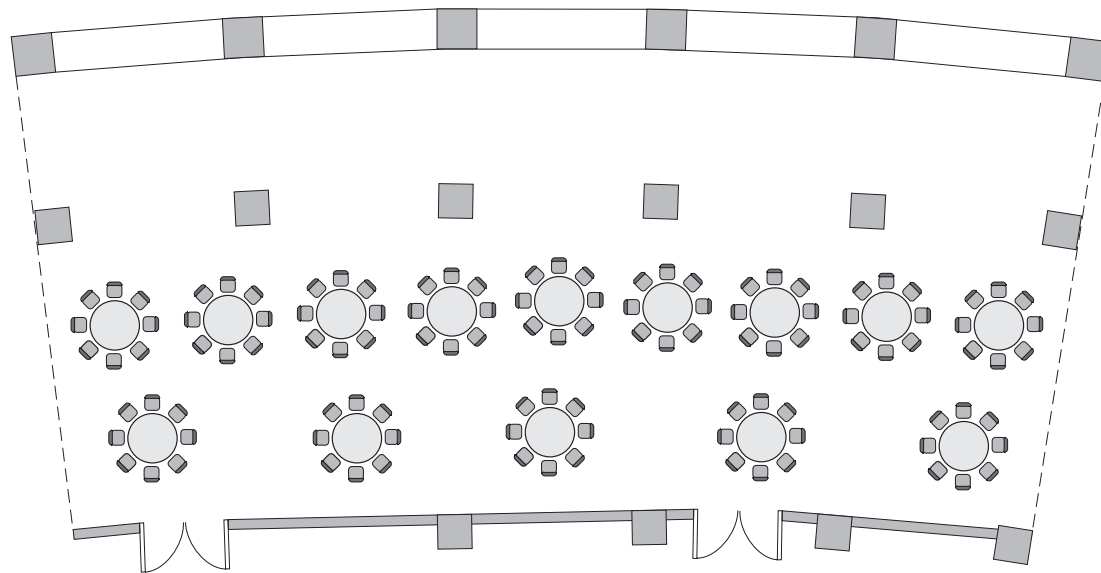

Steigenberger Frankfurter Hof

Salon 12-14

Fläche (m ²) Size (sqm)	Höhe Height (m)	Länge Length (m)	Breite Width (m)	Türgröße Door Dimensions (m)	Flächenlast (kg/m ²) Max. Weight (kg/sqm)
221,00	2,82	10,00	22,05	1,72 x 2,05	500 kg/m ²

Parlamentarisch
Class room
60

Stuhlreihen
Theatre
80

U-Form
U-Shape
44

Block
Board room
46

Bankett
Round tables
112

Empfang
Reception
150

Verfügbare Stromanschlüsse · Available plug connections

Datenanschluss, Telefon / Fax Anschluss, · Data outlet, Phone / Fax outlet,

W-LAN · Wireless fidelity

Feste Einbauten · Fixtures

Leinwand · Screen,

Zugang über Treppe · Access via staircase

Lastenaufzug · Freight elevator

Ebenerdiger Zugang · Level access

Erdgeschoss · Ground Floor