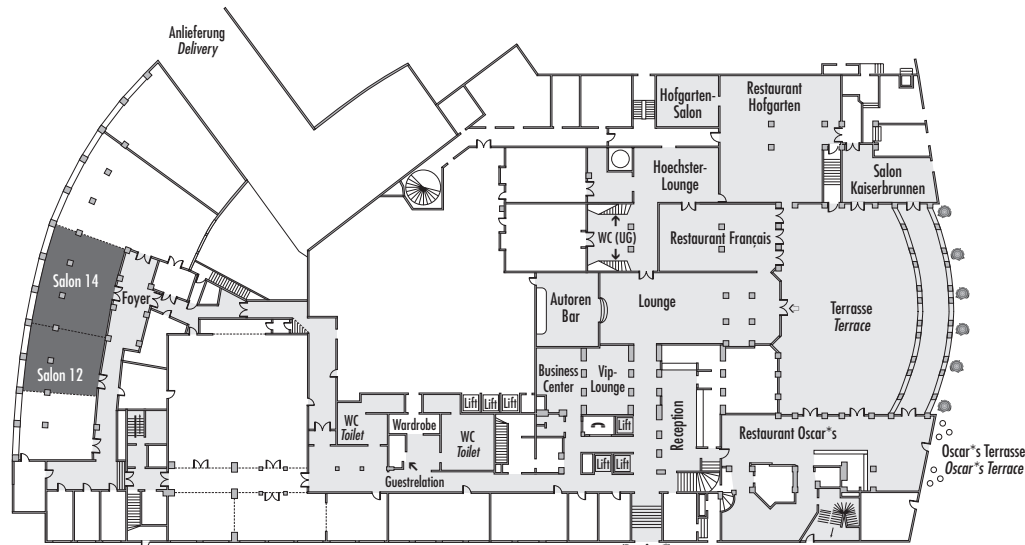

Steigenberger Frankfurter Hof

Salon 12-14

Fläche (m ²) Size (sqm)	Höhe Height (m)	Länge Length (m)	Breite Width (m)	Türgröße Door Dimensions (m)	Flächenlast (kg/m ²) Max. Weight (kg/sqm)
221,00	2,82	10,00	22,05	1,72 x 2,05	500 kg/m ²

Parlamentarisch
Class room
60

Stuhlreihen
Theatre
80

U-Form
U-Shape
44

Block
Board room
46

Bankett
Round tables
112

Empfang
Reception
150

Verfügbare Stromanschlüsse · Available plug connections

Datenanschluss, Telefon / Fax Anschluss, · Data outlet, Phone / Fax outlet,

W-LAN · Wireless fidelity

Feste Einbauten · Fixtures

Leinwand · Screen,

Zugang über Treppe · Access via staircase

Lastenaufzug · Freight elevator

Ebenerdiger Zugang · Level access

Erdgeschoss · Ground Floor