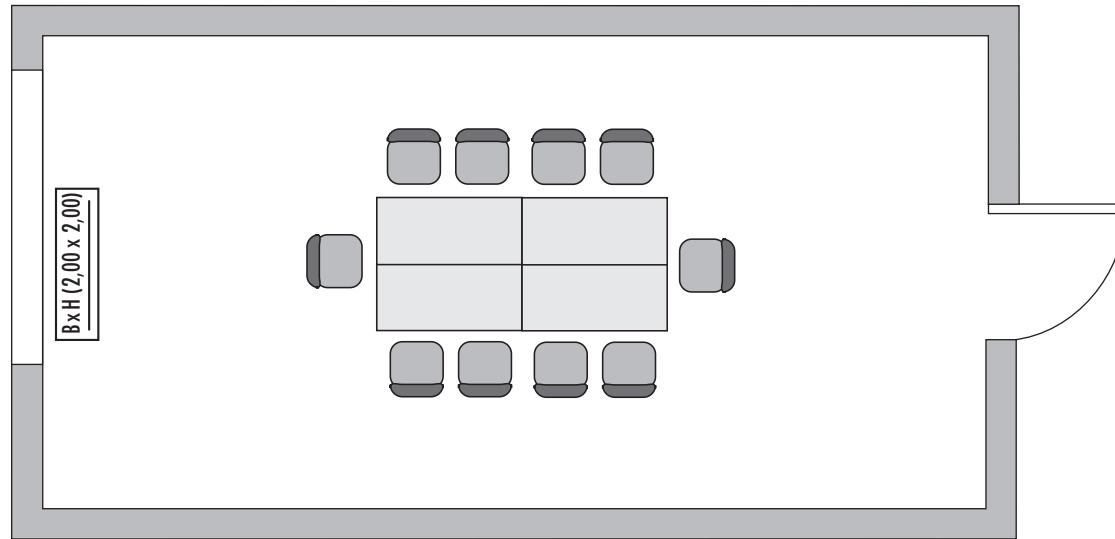

Steigenberger Frankfurter Hof

Salon 7

Fläche (m ²) Size (sqm)	Höhe Height (m)	Länge Length (m)	Breite Width (m)	Türgröße Door Dimensions (m)	Flächenlast (kg/m ²) Max. Weight (kg/sqm)
18,00	2,85	4,75	3,75	0,93 x 2,07	500 kg/m ²

Parlamentarisch
Class room

-

Stuhlreihen
Theatre

-

U-Form
U-Shape

-

Block
Board room
10

Bankett
Round tables

-

Empfang
Reception

-

Erdgeschoss - Ground Floor

Haupteingang
Main Entrance

Verfügbare Stromanschlüsse - Available plug connections

Datenanschluss, Telefon / Fax Anschluss, - Data outlet, Phone / Fax outlet,

W-LAN - Wireless fidelity

Feste Einbauten - Fixtures

Leinwand - Screen,

Zugang über Treppe - Access via staircase

Lastenaufzug - Freight elevator

Ebenerdiger Zugang - Level access

Steigenberger Frankfurter Hof · Am Kaiserplatz · 60311 Frankfurt/Main · Germany