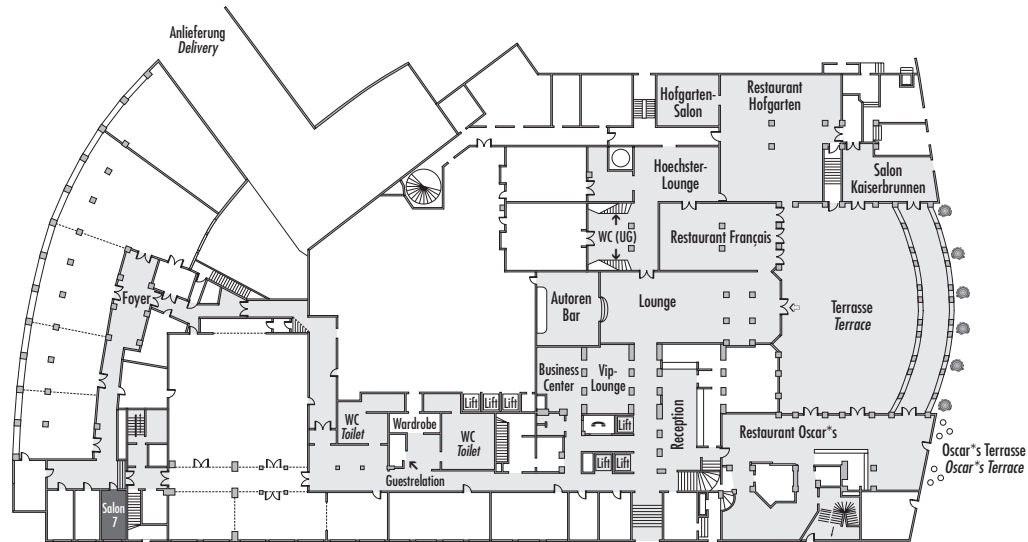

Steigenberger Frankfurter Hof

Salon 7

Fläche (m ²) Size (sqm)	Höhe Height (m)	Länge Length (m)	Breite Width (m)	Türgröße Door Dimensions (m)	Flächenlast (kg/m ²) Max. Weight (kg/sqm)
18,00	2,85	4,75	3,75	0,93 x 2,07	500 kg/m ²

Parlamentarisch
Class room

-

Stuhlreihen
Theatre

-

U-Form
U-Shape

-

Block
Board room
10

Bankett
Round tables

-

Empfang
Reception

-

Erdgeschoss - Ground Floor

Haupteingang
Main Entrance

Verfügbare Stromanschlüsse - Available plug connections

Datenanschluss, Telefon / Fax Anschluss, - Data outlet, Phone / Fax outlet,

W-LAN - Wireless fidelity

Feste Einbauten - Fixtures

Leinwand - Screen,

Zugang über Treppe - Access via staircase

Lastenaufzug - Freight elevator

Ebenerdiger Zugang - Level access

Steigenberger Frankfurter Hof · Am Kaiserplatz · 60311 Frankfurt/Main · Germany