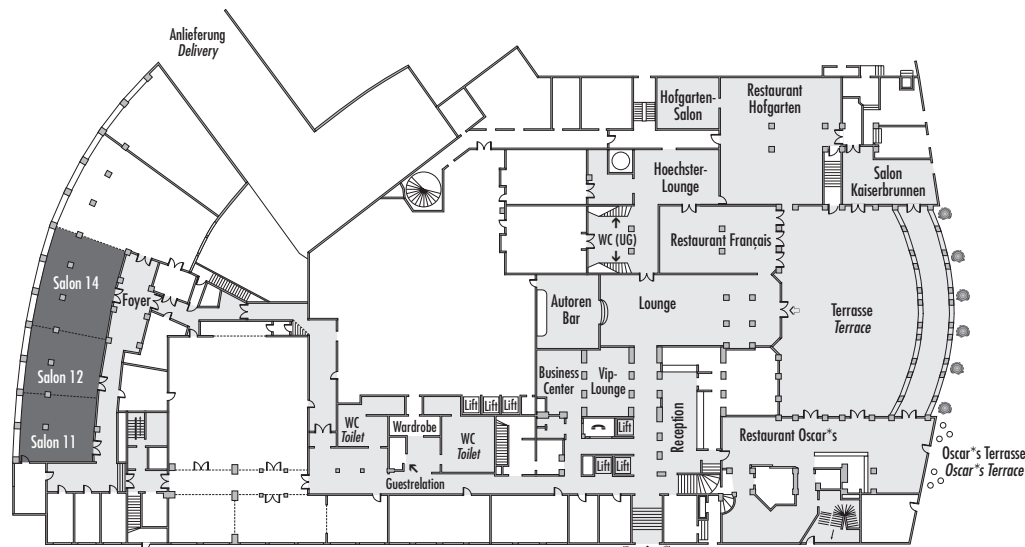

Steigenberger Frankfurter Hof

Salon 11-14

Fläche (m²) Size (sqm)	Höhe Height (m)	Länge Length (m)	Breite Width (m)	Türgröße Door Dimensions (m)	Flächenlast (kg/m²) Max. Weight (kg/sqm)
309,00	2,82	10,00	30,85	1,72 x 2,05	500 kg/m²

Parlamentarisch
Class room
80

Stuhlreihen
Theatre
110

U-Form
U-Shape
-

Block
Board room
-

Bankett
Round tables
180

Empfang
Reception
300

Verfügbare Stromanschlüsse · Available plug connections

Datenanschluss, Telefon / Fax Anschluss, · Data outlet, Phone / Fax outlet,

W-LAN · Wireless fidelity

Feste Einbauten · Fixtures

Leinwand · Screen,

Zugang über Treppe · Access via staircase

Lastenaufzug · Freight elevator

Ebenerdiger Zugang · Level access

Steigenberger Frankfurter Hof · Am Kaiserplatz · 60311 Frankfurt/Main · Germany

Telefon: +49 69 215-02 · Telefax: +49 69 215-900

frankfurter-hof@steigenberger.de · www.frankfurter-hof.steigenberger.de

Erdgeschoss · Ground Floor

Haupteingang
Main Entrance

*Änderungen und Irrtum vorbehalten · Changes and errors expected