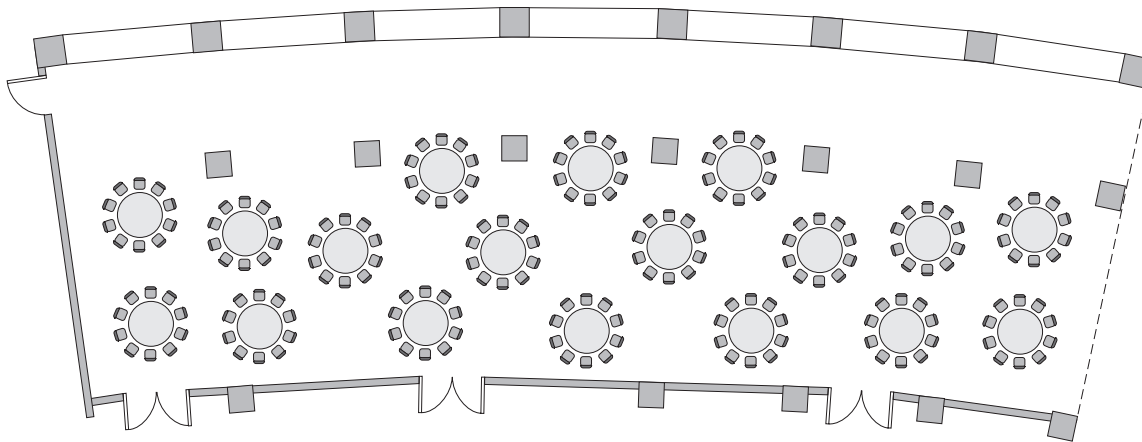

Steigenberger Frankfurter Hof

Salon 11-14

Fläche (m²) Size (sqm)	Höhe Height (m)	Länge Length (m)	Breite Width (m)	Türgröße Door Dimensions (m)	Flächenlast (kg/m²) Max. Weight (kg/sqm)
309,00	2,82	10,00	30,85	1,72 x 2,05	500 kg/m²

Parlamentarisch
Class room
80

Stuhlreihen
Theatre
110

U-Form
U-Shape
-

Block
Board room
-

Bankett
Round tables
180

Empfang
Reception
300

Verfügbare Stromanschlüsse · Available plug connections

Datenanschluss, Telefon / Fax Anschluss, · Data outlet, Phone / Fax outlet,

W-LAN · Wireless fidelity

Feste Einbauten · Fixtures

Leinwand · Screen,

Zugang über Treppe · Access via staircase

Lastenaufzug · Freight elevator

Ebenerdiger Zugang · Level access

Steigenberger Frankfurter Hof · Am Kaiserplatz · 60311 Frankfurt/Main · Germany

Telefon: +49 69 215-02 · Telefax: +49 69 215-900

frankfurter-hof@steigenberger.de · www.frankfurter-hof.steigenberger.de

Erdgeschoss · Ground Floor

Haupteingang
Main Entrance

*Änderungen und Irrtum vorbehalten · Changes and errors expected