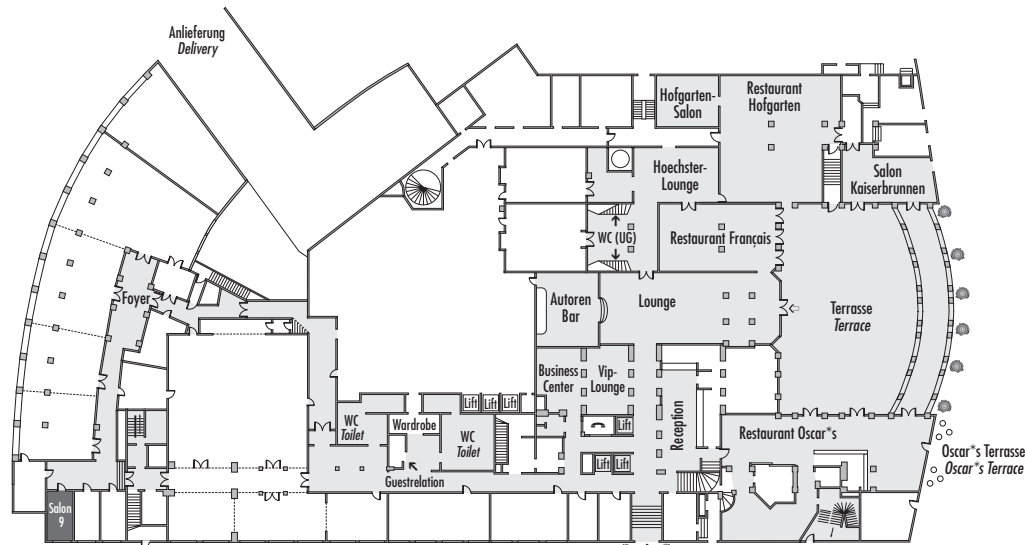

## Salon 9

Fläche (m <sup>2</sup> ) Size (sqm)	Höhe Height (m)	Länge Length (m)	Breite Width (m)	Türgröße Door Dimensions (m)	Flächenlast (kg/m <sup>2</sup> ) Max. Weight (kg/sqm)
17,00	2,85	5,06	3,30	0,95 x 2,08	500 kg/m <sup>2</sup>

Parlamentarisch  
Class room

-

Stuhlreihen  
Theatre

-

U-Form  
U-Shape

-

Block  
Board room

8

Bankett  
Round tables

-

Empfang  
Reception

-

Erdgeschoss - Ground Floor

\*Änderungen und Irrtum vorbehalten - Changes and errors expected

Verfügbare Stromanschlüsse - Available plug connections

Datenanschluss, Telefon / Fax Anschluss, - Data outlet, Phone / Fax outlet,

W-LAN - Wireless fidelity

Feste Einbauten - Fixtures

Leinwand - Screen,

Zugang über Treppe - Access via staircase

Lastenaufzug - Freight elevator

Ebenerdiger Zugang - Level access

Steigenberger Frankfurter Hof · Am Kaiserplatz · 60311 Frankfurt/Main · Germany