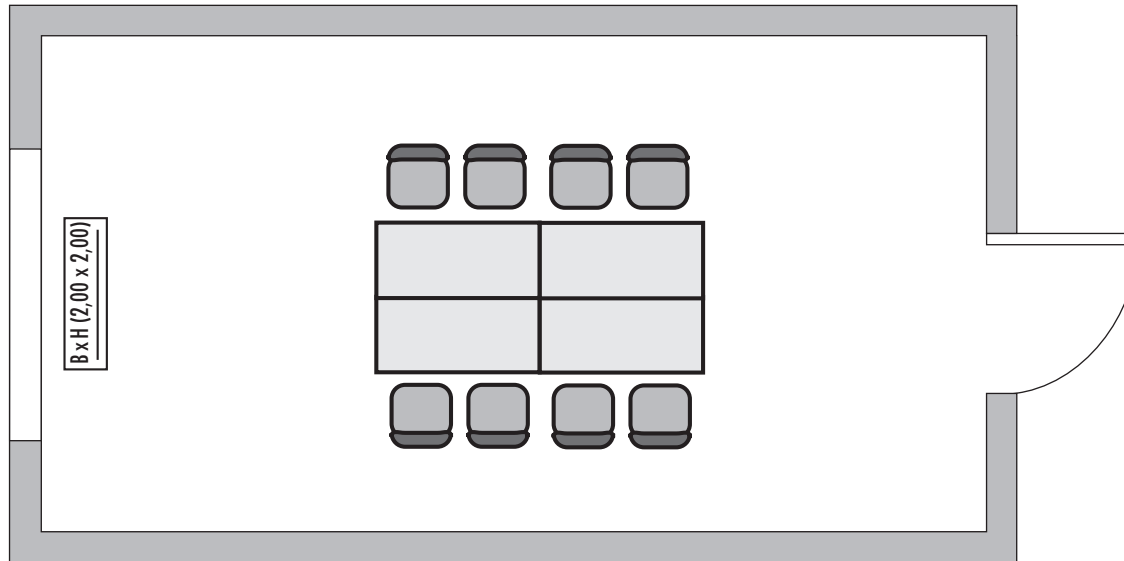

## Salon 9

Fläche (m <sup>2</sup> ) Size (sqm)	Höhe Height (m)	Länge Length (m)	Breite Width (m)	Türgröße Door Dimensions (m)	Flächenlast (kg/m <sup>2</sup> ) Max. Weight (kg/sqm)
17,00	2,85	5,06	3,30	0,95 x 2,08	500 kg/m <sup>2</sup>

Parlamentarisch  
Class room

-

Stuhlreihen  
Theatre

-

U-Form  
U-Shape

-

Block  
Board room

8

Bankett  
Round tables

-

Empfang  
Reception

-

Erdgeschoss - Ground Floor

\*Änderungen und Irrtum vorbehalten - Changes and errors expected

Verfügbare Stromanschlüsse - Available plug connections

Datenanschluss, Telefon / Fax Anschluss, - Data outlet, Phone / Fax outlet,

W-LAN - Wireless fidelity

Feste Einbauten - Fixtures

Leinwand - Screen,

Zugang über Treppe - Access via staircase

Lastenaufzug - Freight elevator

Ebenerdiger Zugang - Level access

Steigenberger Frankfurter Hof · Am Kaiserplatz · 60311 Frankfurt/Main · Germany