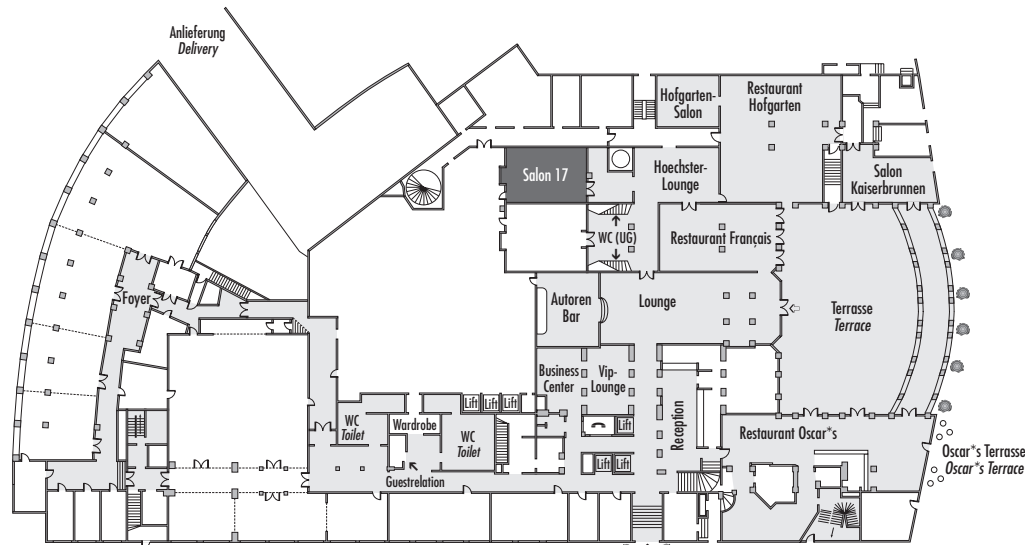

## Salon 17

Fläche (m <sup>2</sup> )	Höhe	Länge	Breite	Türgröße	Flächenlast (kg/m <sup>2</sup> )
Size (sqm)	Height (m)	Length (m)	Width (m)	Door Dimensions (m)	Max. Weight (kg/sqm)
62,00	2,70	9,70	6,40	1,91 x 2,27	500 kg/m <sup>2</sup>

Parlamentarisch  
Class room  
30

Stuhlreihen  
Theatre  
40

U-Form  
U-Shape  
24

Block  
Board room  
20

Bankett  
Round tables  
32

Empfang  
Reception  
60

Verfügbare Stromanschlüsse · Available plug connections

Datenanschluss, Telefon / Fax Anschluss, · Data outlet, Phone / Fax outlet,

W-LAN · Wireless fidelity

Feste Einbauten · Fixtures

Leinwand · Screen,

Zugang über Treppe · Access via staircase

Lastenaufzug · Freight elevator

Ebenerdiger Zugang · Level access

Erdgeschoss · Ground Floor

Haupteingang  
Main Entrance

Steigenberger Frankfurter Hof · Am Kaiserplatz · 60311 Frankfurt/Main · Germany

Telefon: +49 69 215-02 · Telefax: +49 69 215-900