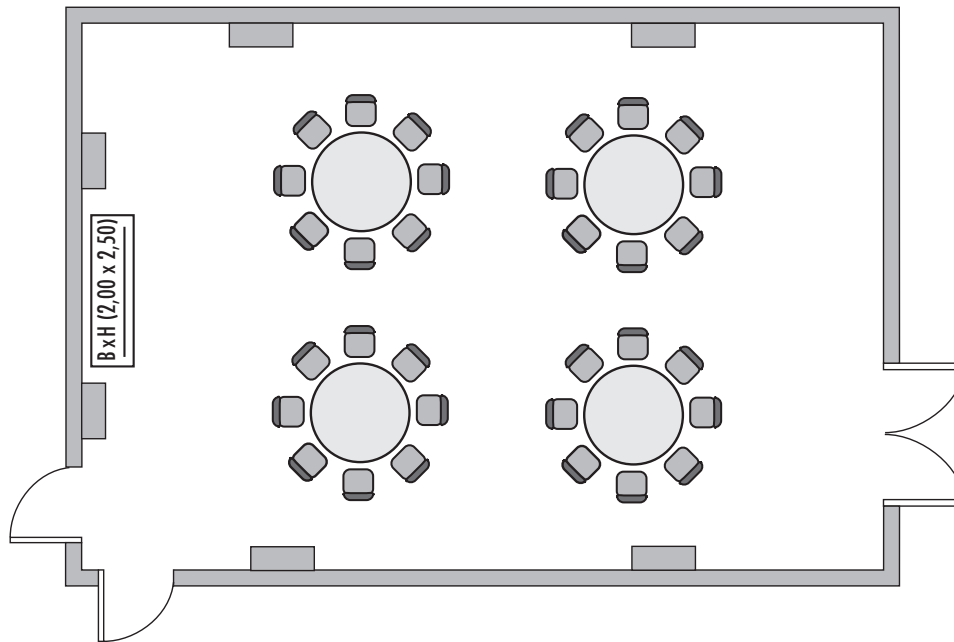

## Salon 17

Fläche (m <sup>2</sup> )	Höhe	Länge	Breite	Türgröße	Flächenlast (kg/m <sup>2</sup> )
Size (sqm)	Height (m)	Length (m)	Width (m)	Door Dimensions (m)	Max. Weight (kg/sqm)
62,00	2,70	9,70	6,40	1,91 x 2,27	500 kg/m <sup>2</sup>

Parlamentarisch  
Class room  
30

Stuhlreihen  
Theatre  
40

U-Form  
U-Shape  
24

Block  
Board room  
20

Bankett  
Round tables  
32

Empfang  
Reception  
60

Verfügbare Stromanschlüsse · Available plug connections

Datenanschluss, Telefon / Fax Anschluss, · Data outlet, Phone / Fax outlet,

W-LAN · Wireless fidelity

Feste Einbauten · Fixtures

Leinwand · Screen,

Zugang über Treppe · Access via staircase

Lastenaufzug · Freight elevator

Ebenerdiger Zugang · Level access

Erdgeschoss · Ground Floor

Haupteingang  
Main Entrance

Steigenberger Frankfurter Hof · Am Kaiserplatz · 60311 Frankfurt/Main · Germany

Telefon: +49 69 215-02 · Telefax: +49 69 215-900