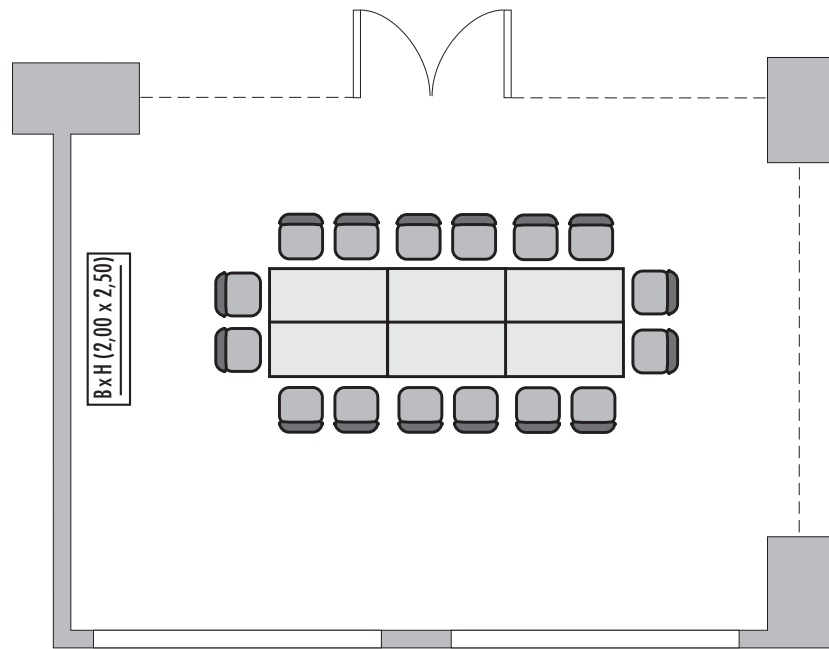

Steigenberger Frankfurter Hof

Salon 5

Fläche (m ²) Size (sqm)	Höhe Height (m)	Länge Length (m)	Breite Width (m)	Türgröße Door Dimensions (m)	Flächenlast (kg/m ²) Max. Weight (kg/sqm)
43,00	2,70	8,00	5,20	1,99 x 2,45	500 kg/m ²

Parlamentarisch
Class room
20

Stuhlreihen
Theatre
30

U-Form
U-Shape
14

Block
Board room
16

Bankett
Round tables
20

Empfang
Reception
30

Erdgeschoss - Ground Floor

*Änderungen und Irrtum vorbehalten - Changes and errors expected

Verfügbare Stromanschlüsse - Available plug connections

Datenanschluss, Telefon / Fax Anschluss, - Data outlet, Phone / Fax outlet,

W-LAN - Wireless fidelity

Feste Einbauten - Fixtures

Leinwand - Screen,

Zugang über Treppe - Access via staircase

Lastenaufzug - Freight elevator

Ebenerdiger Zugang - Level access

Steigenberger Frankfurter Hof · Am Kaiserplatz · 60311 Frankfurt/Main · Germany

Telefon: +49 69 215-02 · Telefax: +49 69 215-900

frankfurter-hof@steigenberger.de · www.frankfurter-hof.steigenberger.de