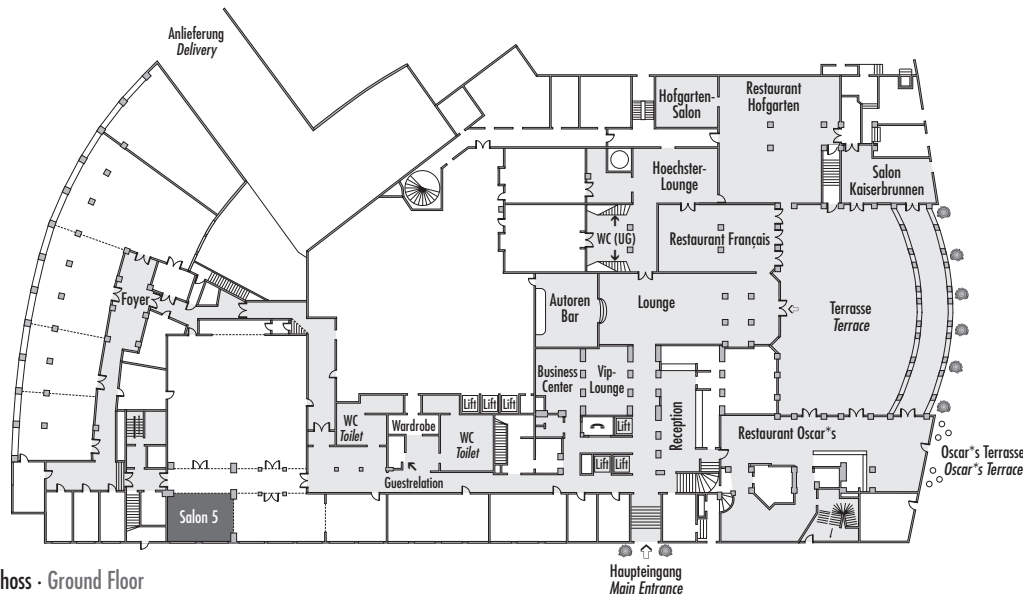

Steigenberger Frankfurter Hof

Salon 5

Fläche (m ²) Size (sqm)	Höhe Height (m)	Länge Length (m)	Breite Width (m)	Türgröße Door Dimensions (m)	Flächenlast (kg/m ²) Max. Weight (kg/sqm)
43,00	2,70	8,00	5,20	1,99 x 2,45	500 kg/m ²

Parlamentarisch
Class room
20

Stuhlreihen
Theatre
30

U-Form
U-Shape
14

Block
Board room
16

Bankett
Round tables
20

Empfang
Reception
30

Erdgeschoss - Ground Floor

*Änderungen und Irrtum vorbehalten - Changes and errors expected

Verfügbare Stromanschlüsse - Available plug connections

Datenanschluss, Telefon / Fax Anschluss, - Data outlet, Phone / Fax outlet,

W-LAN - Wireless fidelity

Feste Einbauten - Fixtures

Leinwand - Screen,

Zugang über Treppe - Access via staircase