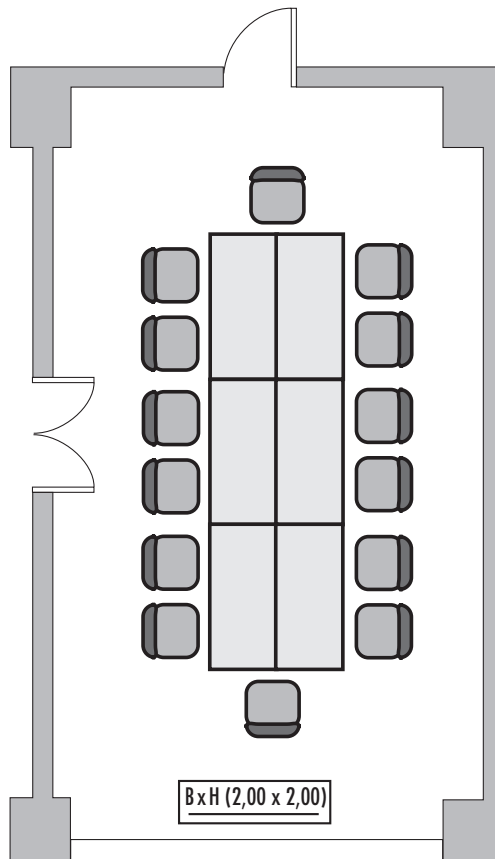

Steigenberger Hotel Berlin

Blumenzimmer

Fläche (m ²) Size (sqm)	Höhe (m) Height (m)	Länge (m) Length (m)	Breite (m) Width (m)	Türgröße Door Dimensions (m)	Flächenlast (kg/m ²) Max. Weight (kg/sqm)
29,00	3,20	7,50	3,80	0,97/1,87 x 2,05	450 kg/m ²

Parlamentarisch
Class room

-

Stuhlreihen
Theatre

-

U-Form
U-Shape

-

Block
Board room
14

Bankett
Round tables

-

Empfang
Reception

-

Verfügbare Stromanschlüsse · Available plug connections

Datenanschluss, Telefon / Fax Anschluss, · Data outlet, Phone / Fax outlet,

W-LAN · Wireless fidelity

Feste Einbauten · Fixtures