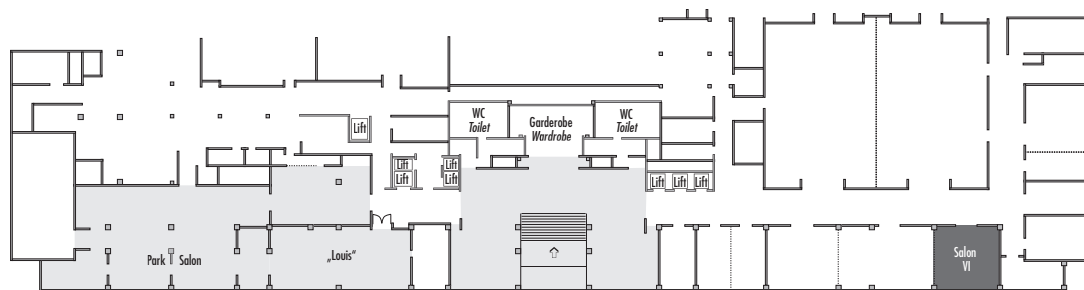

Parlamentarisch
Class room
25

Stuhlreihen
Theatre
40

U-Form
U-Shape
18

Block
Board room
18

Bankett
Round tables
24

Empfang
Reception
40

Verfügbare Stromanschlüsse · Available plug connections

Datenanschluss, Telefon / Fax Anschluss, · Data outlet, Phone / Fax outlet,

W-LAN · Wireless fidelity

Feste Einbauten · Fixtures

Leinwand · Screen

Zugang über Treppe · Access via staircase

Lastenaufzug · Freight elevator

1. Obergeschoss · 1. Floor

Steigenberger Hotel Berlin · Los-Angeles-Platz 1 · 10789 Berlin

Parlamentarisch
Class room
80

Stuhlreihen
Theatre
120

U-Form
U-Shape
44

Block
Board room
44

Bankett
Round tables
80

Empfang
Reception
120

Verfügbare Stromanschlüsse · Available plug connections

Datenanschluss, Telefon / Fax Anschluss, · Data outlet, Phone / Fax outlet,