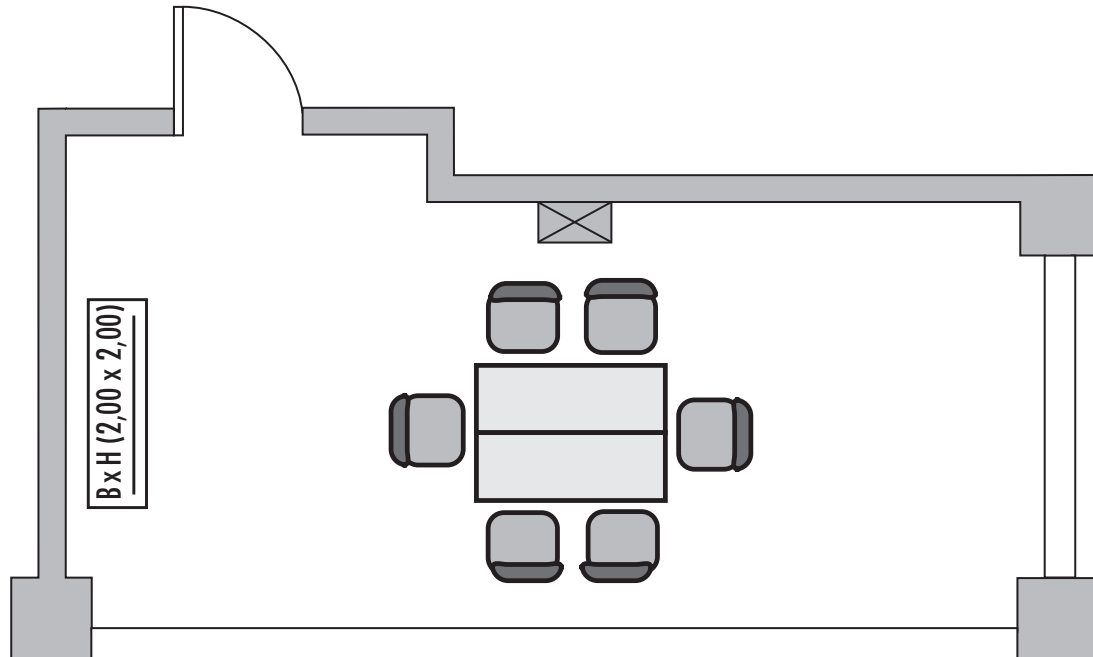

Steigenberger Hotel Berlin

Salon VII

Fläche (m²) Size (sqm)	Höhe Height (m)	Länge Length (m)	Breite Width (m)	Türgröße Door Dimensions (m)	Flächenlast (kg/m²) Max. Weight (kg/sqm)
22,00	3,20	7,70	3,30	0,86 x 2,05	450 kg/m²

Parlamentarisch
Class room

-

Stuhlreihen
Theatre

-

U-Form
U-Shape

-

Block
Board room

6

Bankett
Round tables

-

Empfang
Reception

-

Verfügbare Stromanschlüsse · Available plug connections

Datenanschluss, Telefon / Fax Anschluss, · Data outlet, Phone / Fax outlet,

W-LAN · Wireless fidelity

Feste Einbauten · Fixtures

Leinwand · Screen

Zugang über Treppe · Access via staircase

Lastenaufzug · Freight elevator