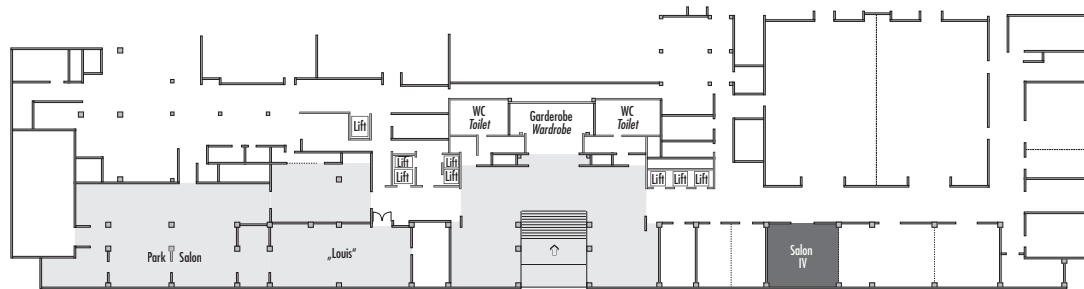

Parlamentarisch
Class room
30

Stuhlreihen
Theatre
40

U-Form
U-Shape
18

Block
Board room
18

Bankett
Round tables
24

Empfang
Reception
40

Verfügbare Stromanschlüsse · Available plug connections

Datenanschluss, Telefon / Fax Anschluss, · Data outlet, Phone / Fax outlet,

W-LAN · Wireless fidelity

Feste Einbauten · Fixtures

Leinwand · Screen

Zugang über Treppe · Access via staircase

Lastenaufzug · Freight elevator

1. Obergeschoss · 1. Floor

Steigenberger Hotel Berlin · Los-Angeles-Platz 1 · 10789 Berlin

Parlamentarisch
Class room
40

Stuhlreihen
Theatre
80

U-Form
U-Shape
30

Block
Board room
30

Bankett
Round tables
50

Empfang
Reception
80

Verfügbare Stromanschlüsse · Available plug connections

Datenanschluss, Telefon / Fax Anschluss, · Data outlet, Phone / Fax outlet,