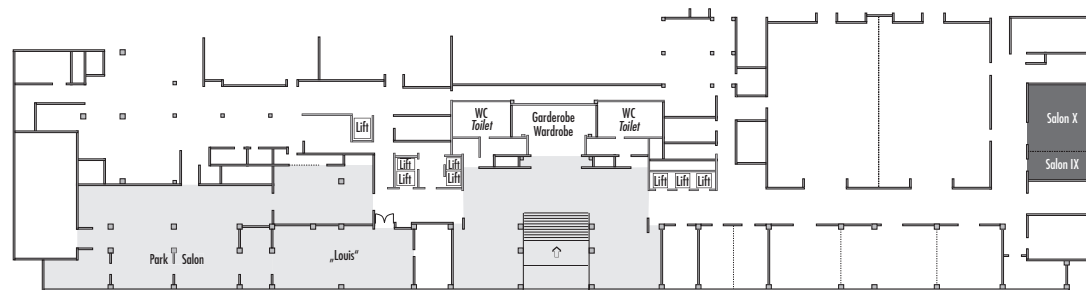

Parlamentarisch
Class room
40

Stuhlreihen
Theatre
60

U-Form
U-Shape
28

Block
Board room
28

Bankett
Round tables
40

Empfang
Reception
60

Verfügbare Stromanschlüsse · Available plug connections

Datenanschluss, Telefon / Fax Anschluss, · Data outlet, Phone / Fax outlet,

W-LAN · Wireless fidelity

Feste Einbauten · Fixtures

Leinwand · Screen

Zugang über Treppe · Access via staircase

Lastenaufzug · Freight elevator

1. Obergeschoss · 1. Floor

Steigenberger Hotel Berlin · Los-Angeles-Platz 1 · 10789 Berlin