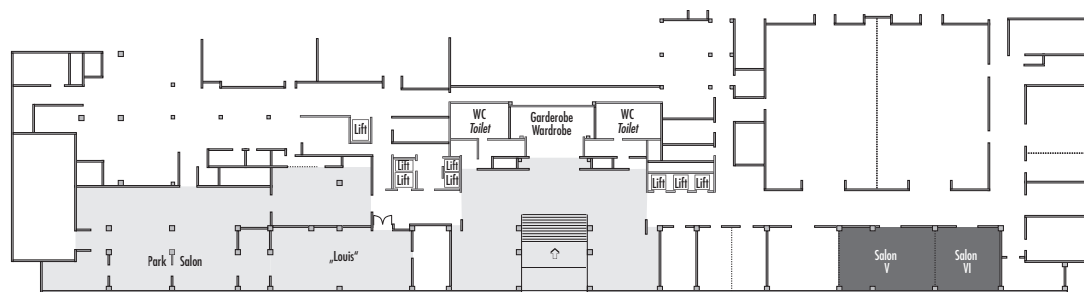

Parlamentarisch
Class room
80

Stuhlreihen
Theatre
120

U-Form
U-Shape
44

Block
Board room
44

Bankett
Round tables
80

Empfang
Reception
120

Verfügbare Stromanschlüsse · Available plug connections

Datenanschluss, Telefon / Fax Anschluss, · Data outlet, Phone / Fax outlet,

W-LAN · Wireless fidelity

Feste Einbauten · Fixtures

Leinwand · Screen

Zugang über Treppe · Access via staircase

Lastenaufzug · Freight elevator

1. Obergeschoss · 1. Floor

Steigenberger Hotel Berlin · Los-Angeles-Platz 1 · 10789 Berlin