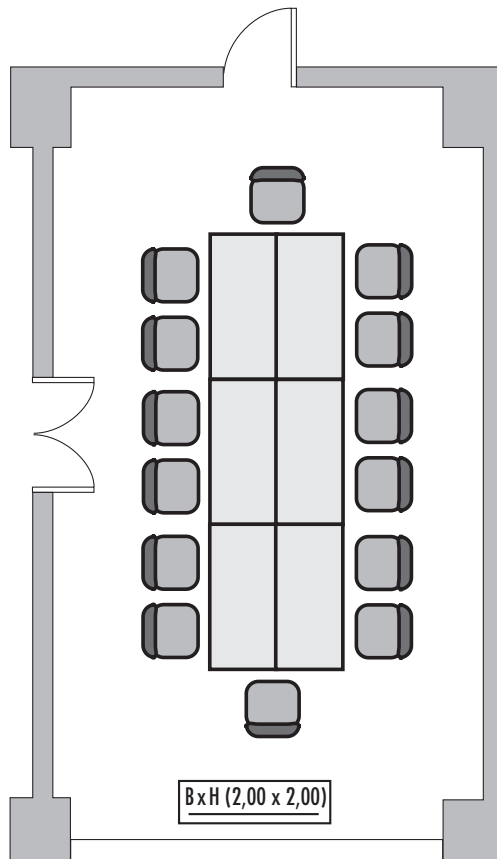

Steigenberger Hotel Berlin

Blumenzimmer

Fläche (m²) Size (sqm)	Höhe (m) Height (m)	Länge (m) Length (m)	Breite (m) Width (m)	Türgröße Door Dimensions (m)	Flächenlast (kg/m²) Max. Weight (kg/sqm)
29,00	3,20	7,50	3,80	0,97/1,87 x 2,05	450 kg/m²

Parlamentarisch
Class room

-

Stuhlreihen
Theatre

-

U-Form
U-Shape

-

Block
Board room
14

Bankett
Round tables

-

Empfang
Reception

-

Verfügbare Stromanschlüsse · Available plug connections

Datenanschluss, Telefon / Fax Anschluss, · Data outlet, Phone / Fax outlet,

W-LAN · Wireless fidelity

Feste Einbauten · Fixtures

Leinwand · Screen

Zugang über Treppe · Access via staircase

Lastenaufzug · Freight elevator

1. Obergeschoss · 1. Floor

Steigenberger Hotel Berlin · Los-Angeles-Platz 1 · 10789 Berlin

Telefon: +49 30 2127-0 · Telefax: +49 30 2127-117 · berlin@steigenberger.de · www.berlin.steigenberger.de