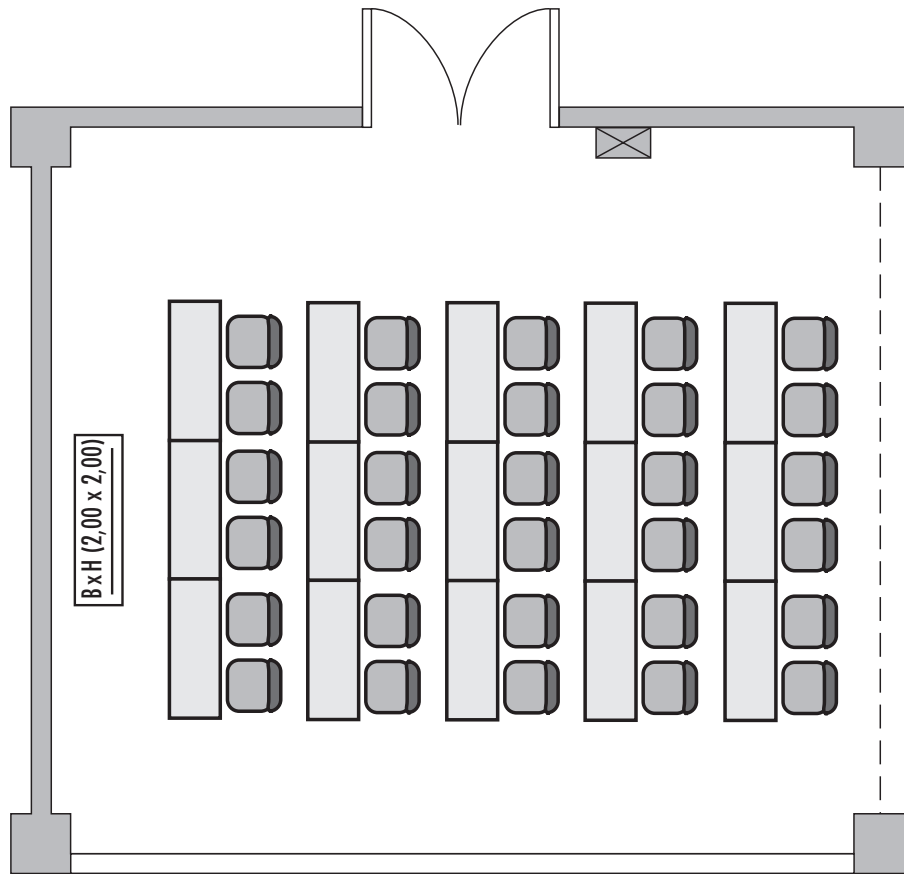

STEIGENBERGER

H O T E L

B E R L I N

Grundriss der Veranstaltungsräume · Ground plan of the function rooms

1. Obergeschoss · 1st Floor

Steigenberger Hotel Berlin

Ranke Salon

Fläche (m ²) Size (sqm)	Höhe Height (m)	Länge Length (m)	Breite Width (m)	Türgröße Door Dimensions (m)	Flächenlast (kg/m ²) Max. Weight (kg/sqm)
106,00	3,20	16,70	6,50	1,04/1,62 x 2,05	450 kg/m ²

Parlamentarisch
Class room
30

Stuhlreihen
Theatre
40

U-Form
U-Shape
18

Block
Board room
18

Bankett
Round tables
24

Empfang
Reception
40

Verfügbare Stromanschlüsse · Available plug connections

Datenanschluss, Telefon / Fax Anschluss, · Data outlet, Phone / Fax outlet,

W-LAN · Wireless fidelity

Feste Einbauten · Fixtures

Leinwand · Screen

Zugang über Treppe · Access via staircase

Lastenaufzug · Freight elevator

1. Obergeschoss · 1. Floor

Steigenberger Hotel Berlin · Los-Angeles-Platz 1 · 10789 Berlin

Parlamentarisch
Class room
40

Stuhlreihen
Theatre
80

U-Form
U-Shape
30

Block
Board room
30

Bankett
Round tables
50

Empfang
Reception
80

Verfügbare Stromanschlüsse · Available plug connections

Datenanschluss, Telefon / Fax Anschluss, · Data outlet, Phone / Fax outlet,