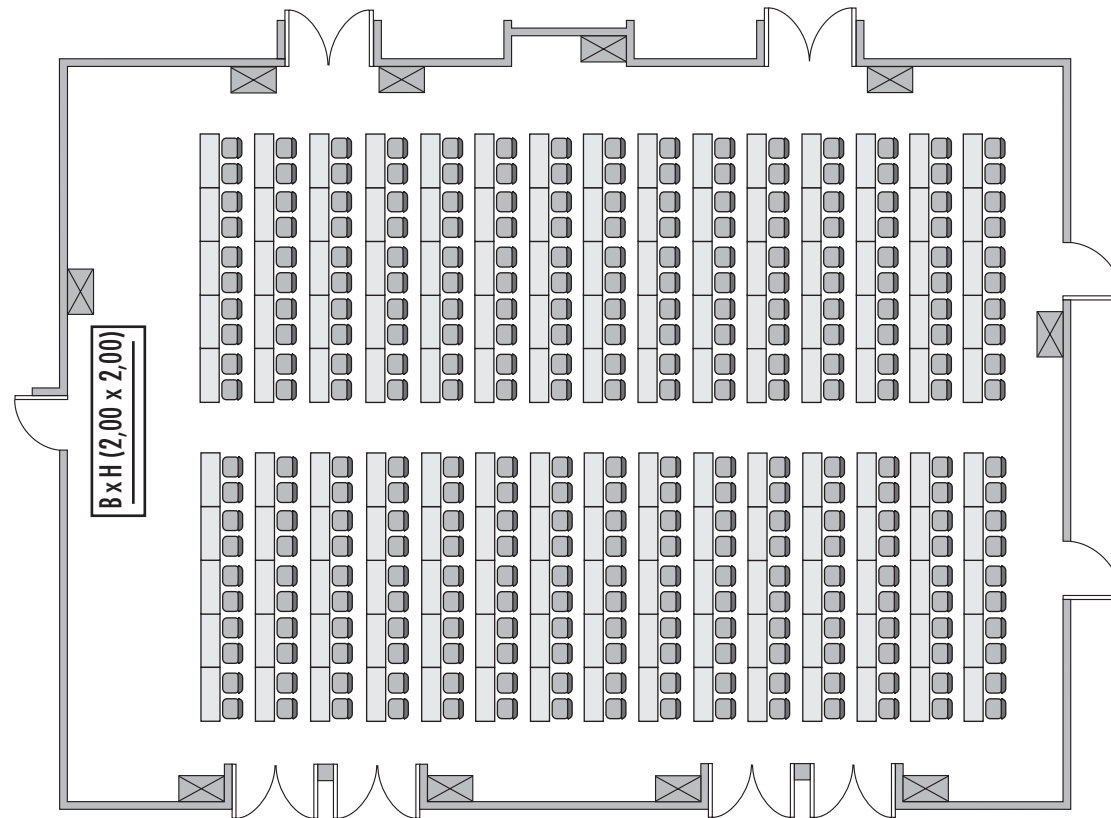

Steigenberger Hotel Berlin

Saal A + B

Fläche (m²) Size (sqm)	Höhe (m) Height (m)	Länge (m) Length (m)	Breite (m) Width (m)	Türgröße (m) Door Dimensions (m)	Flächenlast (kg/m²) Max. Weight (kg/sqm)
448,00	3,50	18,20	24,50	0,94/1,87 x 2,05	450 kg/m²

Parlamentarisch
Class room
300

Stuhlreihen
Theatre
500

U-Form
U-Shape
-

Block
Board room
-

Bankett
Round tables
350

Empfang
Reception
500

Verfügbare Stromanschlüsse · Available plug connections

Datenanschluss, Telefon / Fax Anschluss, · Data outlet, Phone / Fax outlet,

W-LAN · Wireless fidelity

Feste Einbauten · Fixtures

Leinwand · Screen

Zugang über Treppe · Access via staircase

Lastenaufzug · Freight elevator

1. Obergeschoss · 1. Floor

Steigenberger Hotel Berlin · Los-Angeles-Platz 1 · 10789 Berlin

Telefon: +49 30 2127-0 · Telefax: +49 30 2127-117 · berlin@steigenberger.de · www.berlin.steigenberger.de