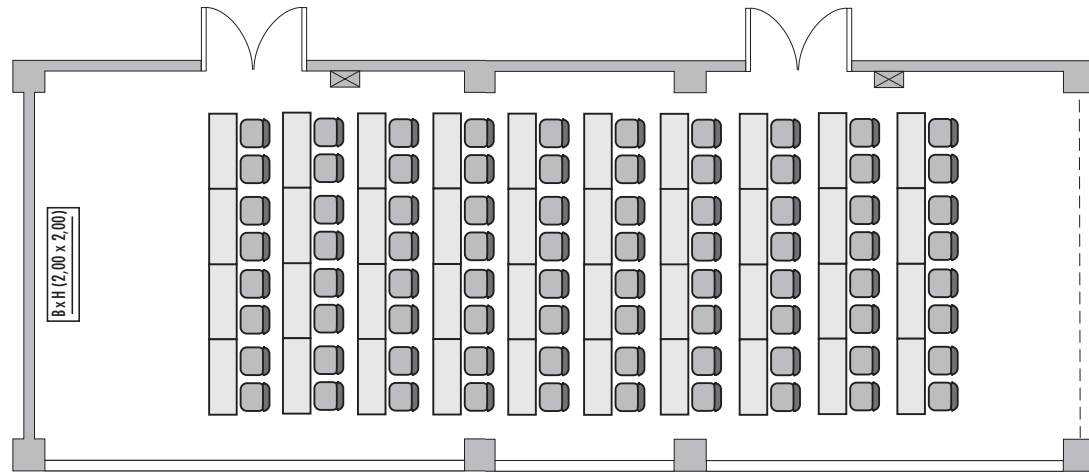

Steigenberger Hotel Berlin

Salon IV + V

Fläche (m²) Size (sqm)	Höhe Height (m)	Länge Length (m)	Breite Width (m)	Türgröße Door Dimensions (m)	Flächenlast (kg/m²) Max. Weight (kg/sqm)
126,00	3,20	19,50	6,50	0,97/1,87 x 2,05	450 kg/m²

Parlamentarisch
Class room
80

Stuhlreihen
Theatre
120

U-Form
U-Shape
44

Block
Board room
44

Bankett
Round tables
80

Empfang
Reception
120

Verfügbare Stromanschlüsse · Available plug connections

Datenanschluss, Telefon / Fax Anschluss, · Data outlet, Phone / Fax outlet,

W-LAN · Wireless fidelity

Feste Einbauten · Fixtures

Leinwand · Screen

Zugang über Treppe · Access via staircase

Lastenaufzug · Freight elevator