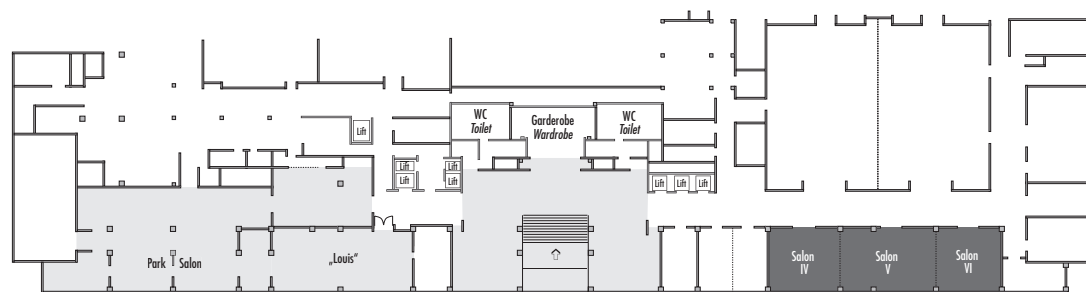

Parlamentarisch
Class room
100

Stuhlreihen
Theatre
180

U-Form
U-Shape
60

Block
Board room
60

Bankett
Round tables
140

Empfang
Reception
180

Verfügbare Stromanschlüsse · Available plug connections

Datenanschluss, Telefon / Fax Anschluss · Data outlet, Phone / Fax outlet,

W-LAN · Wireless fidelity

Feste Einbauten · Fixtures

Leinwand · Screen

Zugang über Treppe · Access via staircase

Lastenaufzug · Freight elevator

1. Obergeschoss · 1. Floor

Steigenberger Hotel Berlin · Los-Angeles-Platz 1 · 10789 Berlin