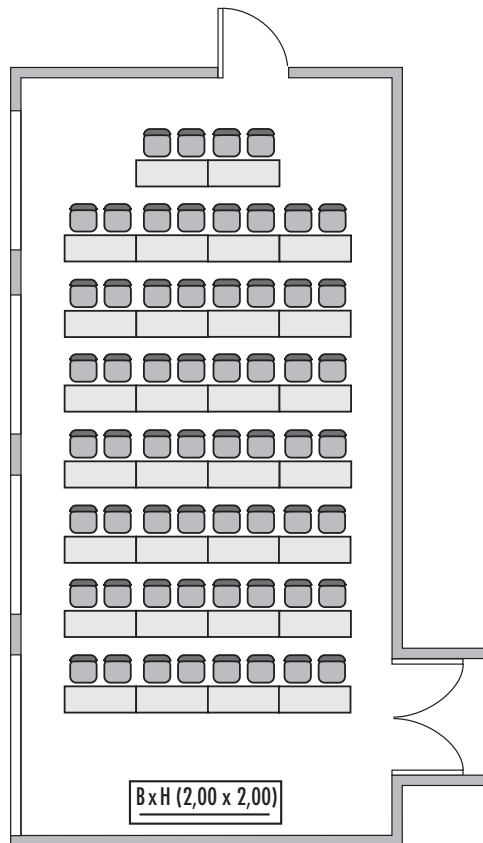

STEIGENBERGER

H O T E L

B E R L I N

Grundriss der Veranstaltungsräume · Ground plan of the function rooms

1. Obergeschoss · 1st Floor

Steigenberger Hotel Berlin

Ranke Salon

Fläche (m ²) Size (sqm)	Höhe Height (m)	Länge Length (m)	Breite Width (m)	Türgröße Door Dimensions (m)	Flächenlast (kg/m ²) Max. Weight (kg/sqm)
106,00	3,20	16,70	6,50	1,04/1,62 x 2,05	450 kg/m ²

Parlamentarisch
Class room
60

Stuhlreihen
Theatre
80

U-Form
U-Shape
35

Block
Board room
35

Bankett
Round tables
60

Empfang
Reception
80

Verfügbare Stromanschlüsse · Available plug connections

Datenanschluss, Telefon / Fax Anschluss, · Data outlet, Phone / Fax outlet,

W-LAN · Wireless fidelity

Feste Einbauten · Fixtures

Leinwand · Screen

Zugang über Treppe · Access via staircase

Lastenaufzug · Freight elevator

1. Obergeschoss · 1st Floor

Steigenberger Hotel Berlin · Los-Angeles-Platz 1 · 10789 Berlin · Germany
Telefon: +49 30 2127-0 · Telefax: +49 30 2127-117 · berlin@steigenberger.de · www.berlin.steigenberger.de

*Änderungen und Irrtum vorbehalten · Changes and errors expected

Steigenberger Hotel Berlin

Blumenzimmer

Fläche (m ²) Size (sqm)	Höhe (m) Height (m)	Länge (m) Length (m)	Breite (m) Width (m)	Türgröße Door Dimensions (m)	Flächenlast (kg/m ²) Max. Weight (kg/sqm)
29,00	3,20	7,50	3,80	0,97/1,87 x 2,05	450 kg/m ²