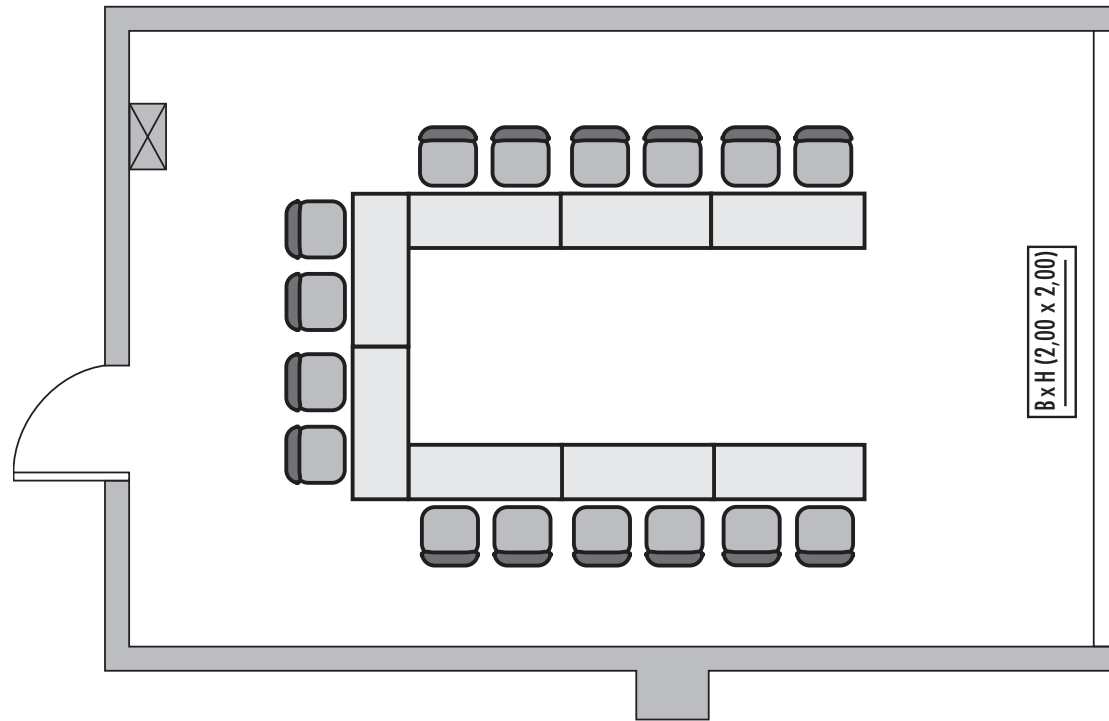

Steigenberger Hotel Berlin

Salon VIII

Fläche (m²) Size (sqm)	Höhe (m) Height (m)	Länge (m) Length (m)	Breite (m) Width (m)	Türgröße Door Dimensions (m)	Flächenlast (kg/m²) Max. Weight (kg/sqm)
35,00	3,20	7,50	5,00	0,86 x 2,05	450 kg/m²

Parlamentarisch
Class room
20

Stuhlreihen
Theatre
24

U-Form
U-Shape
16

Block
Board room
16

Bankett
Round tables
-

Empfang
Reception
20

Verfügbare Stromanschlüsse · Available plug connections

Datenanschluss, Telefon / Fax Anschluss, · Data outlet, Phone / Fax outlet,

W-LAN · Wireless fidelity

Feste Einbauten · Fixtures

Leinwand · Screen

Zugang über Treppe · Access via staircase

Lastenaufzug · Freight elevator