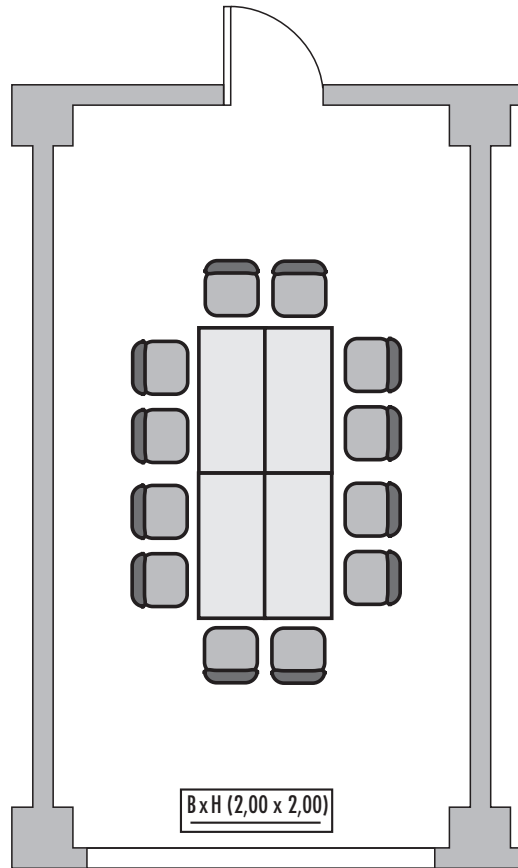

STEIGENBERGER

H O T E L

B E R L I N

Grundriss der Veranstaltungsräume · Ground plan of the function rooms

1. Obergeschoss · 1st Floor

Steigenberger Hotel Berlin

Ranke Salon

Fläche (m ²) Size (sqm)	Höhe Height (m)	Länge Length (m)	Breite Width (m)	Türgröße Door Dimensions (m)	Flächenlast (kg/m ²) Max. Weight (kg/sqm)
106,00	3,20	16,70	6,50	1,04/1,62 x 2,05	450 kg/m ²

Parlamentarisch
Class room

-

Stuhlreihen
Theatre

-

U-Form
U-Shape

-

Block
Board room
14

Bankett
Round tables

Leinwand · Screen

Zugang über Treppe · Access via staircase

Lastenaufzug · Freight elevator

1. Obergeschoss · 1. Floor

Steigenberger Hotel Berlin · Los-Angeles-Platz 1 · 10789 Berlin

Telefon: +49 30 2127-0 · Telefax: +49 30 2127-117 · berlin@steigenberger.de · www.berlin.steigenberger.de

Steigenberger Hotel Berlin

Salon I

Fläche (m ²) Size (sqm)	Höhe Height (m)	Länge Length (m)	Breite Width (m)	Türgröße Door Dimensions (m)	Flächenlast (kg/m ²) Max. Weight (kg/sqm)
26,00	3,20	4,00	6,50	0,86 x 2,05	450 kg/m ²