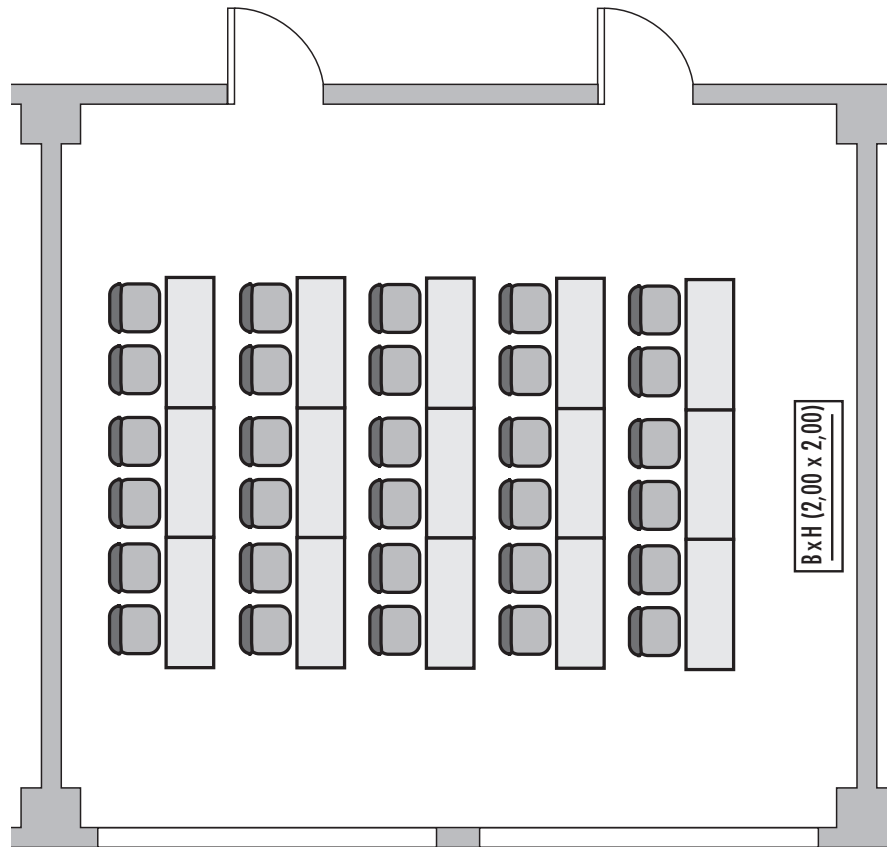

STEIGENBERGER

H O T E L

B E R L I N

Grundriss der Veranstaltungsräume · Ground plan of the function rooms

1. Obergeschoss · 1st Floor

Steigenberger Hotel Berlin

Ranke Salon

Fläche (m ²) Size (sqm)	Höhe Height (m)	Länge Length (m)	Breite Width (m)	Türgröße Door Dimensions (m)	Flächenlast (kg/m ²) Max. Weight (kg/sqm)
106,00	3,20	16,70	6,50	1,04/1,62 x 2,05	450 kg/m ²

Parlamentarisch
Class room
30

Stuhlreihen
Theatre
40

U-Form
U-Shape
18

Block
Board room
18

Bankett
Round tables
24

Empfang
Reception
40

Verfügbare Stromanschlüsse · Available plug connections

Datenanschluss, Telefon / Fax Anschluss, · Data outlet, Phone / Fax outlet,

W-LAN · Wireless fidelity

Feste Einbauten · Fixtures

Leinwand · Screen

Zugang über Treppe · Access via staircase

Lastenaufzug · Freight elevator

1. Obergeschoss · 1. Floor

Steigenberger Hotel Berlin · Los-Angeles-Platz 1 · 10789 Berlin