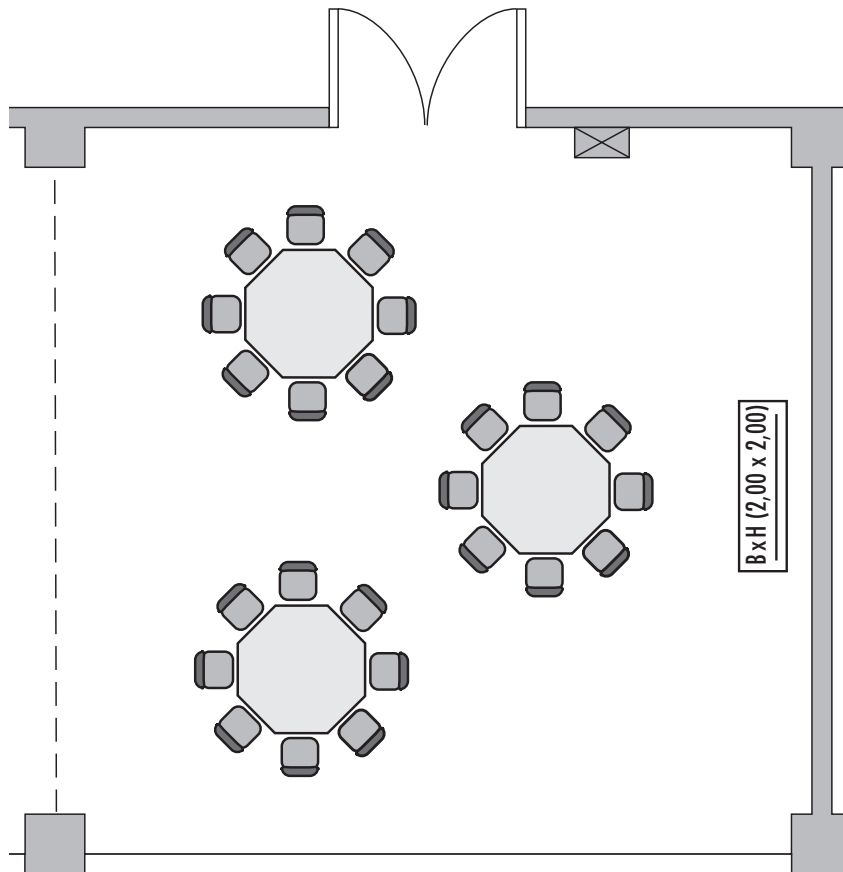

Parlamentarisch
Class room
25

Stuhlreihen
Theatre
40

U-Form
U-Shape
18

Block
Board room
18

Bankett
Round tables
24

Empfang
Reception
40

Verfügbare Stromanschlüsse · Available plug connections

Datenanschluss, Telefon / Fax Anschluss, · Data outlet, Phone / Fax outlet,

W-LAN · Wireless fidelity

Feste Einbauten · Fixtures

Leinwand · Screen

Zugang über Treppe · Access via staircase

Lastenaufzug · Freight elevator

1. Obergeschoss · 1. Floor

Steigenberger Hotel Berlin · Los-Angeles-Platz 1 · 10789 Berlin