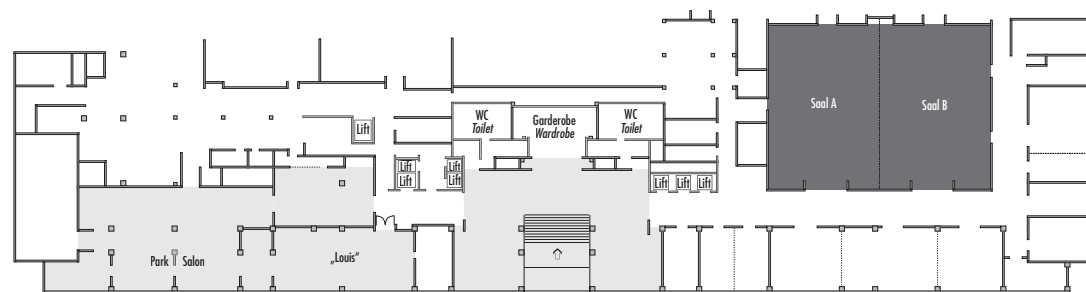

Steigenberger Hotel Berlin

Saal A + B

Fläche (m²) Size (sqm)	Höhe (m) Height (m)	Länge (m) Length (m)	Breite (m) Width (m)	Türgröße (m) Door Dimensions (m)	Flächenlast (kg/m²) Max. Weight (kg/sqm)
448,00	3,50	18,20	24,50	0,94/1,87 x 2,05	450 kg/m²

Parlamentarisch
Class room
300

Stuhlreihen
Theatre
500

U-Form
U-Shape
-

Block
Board room
-

Bankett
Round tables
350

Empfang
Reception
500

Verfügbare Stromanschlüsse · Available plug connections

Datenanschluss, Telefon / Fax Anschluss, · Data outlet, Phone / Fax outlet,

W-LAN · Wireless fidelity

Feste Einbauten · Fixtures

Leinwand · Screen

Zugang über Treppe · Access via staircase

Lastenaufzug · Freight elevator

1. Obergeschoss · 1. Floor

Steigenberger Hotel Berlin · Los-Angeles-Platz 1 · 10789 Berlin

Telefon: +49 30 2127-0 · Telefax: +49 30 2127-117 · berlin@steigenberger.de · www.berlin.steigenberger.de