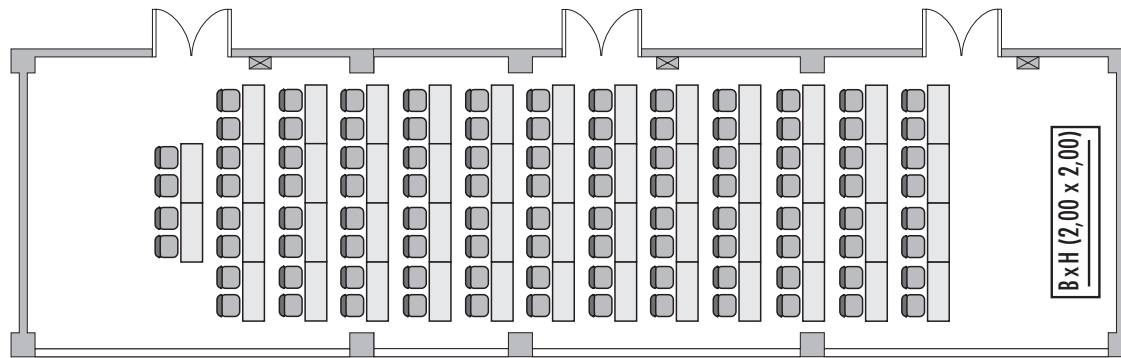

Parlamentarisch
Class room
80

Stuhlreihen
Theatre
120

U-Form
U-Shape
44

Block
Board room
44

Bankett
Round tables
80

Empfang
Reception
120

Verfügbare Stromanschlüsse · Available plug connections

Datenanschluss, Telefon / Fax Anschluss, · Data outlet, Phone / Fax outlet,

W-LAN · Wireless fidelity

Feste Einbauten · Fixtures

Leinwand · Screen

Zugang über Treppe · Access via staircase

Lastenaufzug · Freight elevator

1. Obergeschoss · 1. Floor

Steigenberger Hotel Berlin · Los-Angeles-Platz 1 · 10789 Berlin

Parlamentarisch
Class room
100

Stuhlreihen
Theatre
180

U-Form
U-Shape
60

Block
Board room
60

Bankett
Round tables
140

Empfang
Reception
180

Verfügbare Stromanschlüsse · Available plug connections

Datenanschluss, Telefon / Fax Anschluss · Data outlet, Phone / Fax outlet,