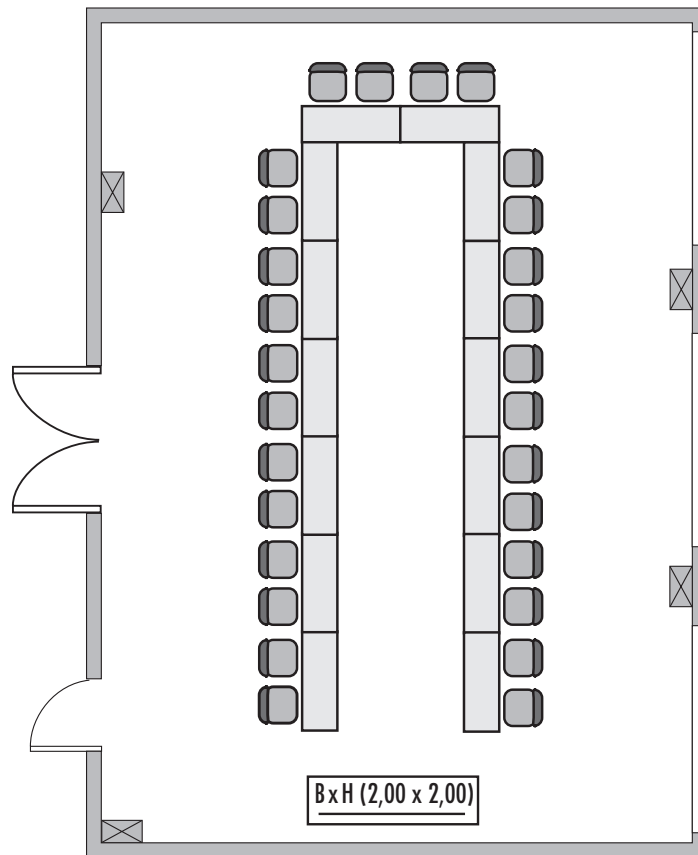

Steigenberger Hotel Berlin

Salon IX + X

Fläche (m²) Size (sqm)	Höhe Height (m)	Länge Length (m)	Breite Width (m)	Türgröße Door Dimensions (m)	Flächenlast (kg/m²) Max. Weight (kg/sqm)
77,00	3,20	10,70	7,50	0,97/1,87 x 2,05	450 kg/m²

Parlamentarisch
Class room
40

Stuhlreihen
Theatre
60

U-Form
U-Shape
28

Block
Board room
28

Bankett
Round tables
40

Empfang
Reception
60

Verfügbare Stromanschlüsse · Available plug connections

Datenanschluss, Telefon / Fax Anschluss, · Data outlet, Phone / Fax outlet,

W-LAN · Wireless fidelity

Feste Einbauten · Fixtures

Leinwand · Screen

Zugang über Treppe · Access via staircase

Lastenaufzug · Freight elevator

1. Obergeschoss · 1. Floor

Steigenberger Hotel Berlin · Los-Angeles-Platz 1 · 10789 Berlin

Telefon: +49 30 2127-0 · Telefax: +49 30 2127-117 · berlin@steigenberger.de · www.berlin.steigenberger.de