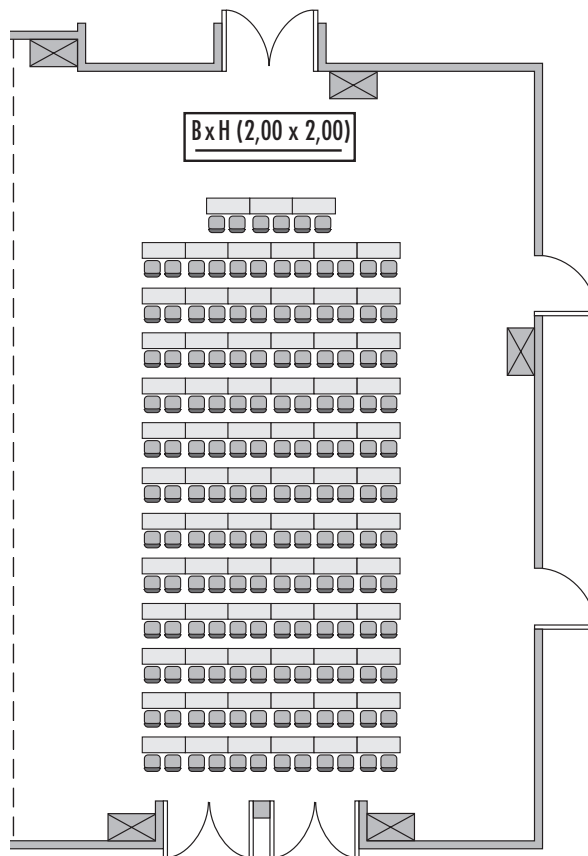

Steigenberger Hotel Berlin

Saal B

Fläche (m²) Size (sqm)	Höhe Height (m)	Länge Length (m)	Breite Width (m)	Türgröße Door Dimensions (m)	Flächenlast (kg/m²) Max. Weight (kg/sqm)
224,00	3,50	18,20	12,20	0,94/1,87 x 2,05	450 kg/m²

Parlamentarisch
Class room
150

Stuhlreihen
Theatre
250

U-Form
U-Shape
50

Block
Board room
50

Bankett
Round tables
150

Empfang
Reception
250

Verfügbare Stromanschlüsse · Available plug connections

Datenanschluss, Telefon / Fax Anschluss, · Data outlet, Phone / Fax outlet,

W-LAN · Wireless fidelity

Feste Einbauten · Fixtures

Leinwand · Screen

Zugang über Treppe · Access via staircase

Lastenaufzug · Freight elevator

1. Obergeschoss · 1. Floor

Steigenberger Hotel Berlin · Los-Angeles-Platz 1 · 10789 Berlin

Telefon: +49 30 2127-0 · Telefax: +49 30 2127-117 · berlin@steigenberger.de · www.berlin.steigenberger.de