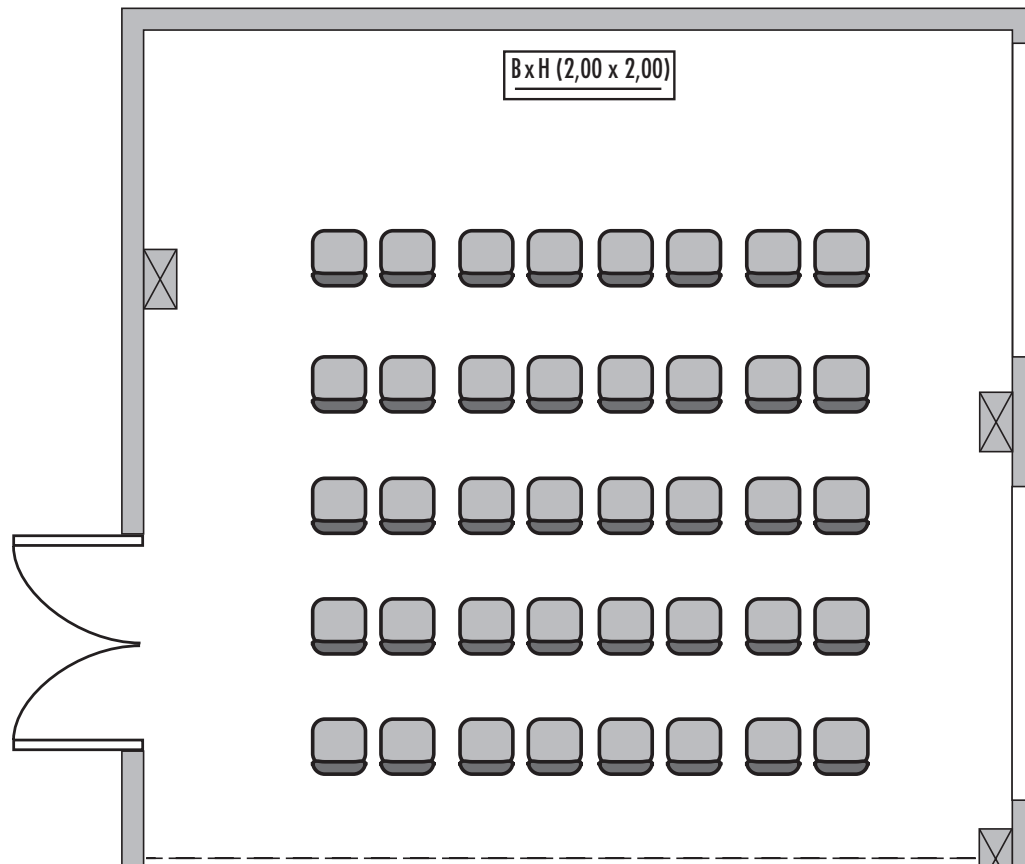

Steigenberger Hotel Berlin

Salon X

Fläche (m²) Size (sqm)	Höhe Height (m)	Länge Length (m)	Breite Width (m)	Türgröße Door Dimensions (m)	Flächenlast (kg/m²) Max. Weight (kg/sqm)
51,00	3,20	7,20	7,50	0,97/1,87 x 2,05	450 kg/m²

Parlamentarisch
Class room
30

Stuhlreihen
Theatre
40

U-Form
U-Shape
18

Block
Board room
18

Bankett
Round tables
24

Empfang
Reception
40

Verfügbare Stromanschlüsse · Available plug connections

Datenanschluss, Telefon / Fax Anschluss, · Data outlet, Phone / Fax outlet,

W-LAN · Wireless fidelity

Feste Einbauten · Fixtures

Leinwand · Screen

Zugang über Treppe · Access via staircase

Lastenaufzug · Freight elevator

1. Obergeschoss · 1. Floor

Steigenberger Hotel Berlin · Los-Angeles-Platz 1 · 10789 Berlin

Telefon: +49 30 2127-0 · Telefax: +49 30 2127-117 · berlin@steigenberger.de · www.berlin.steigenberger.de