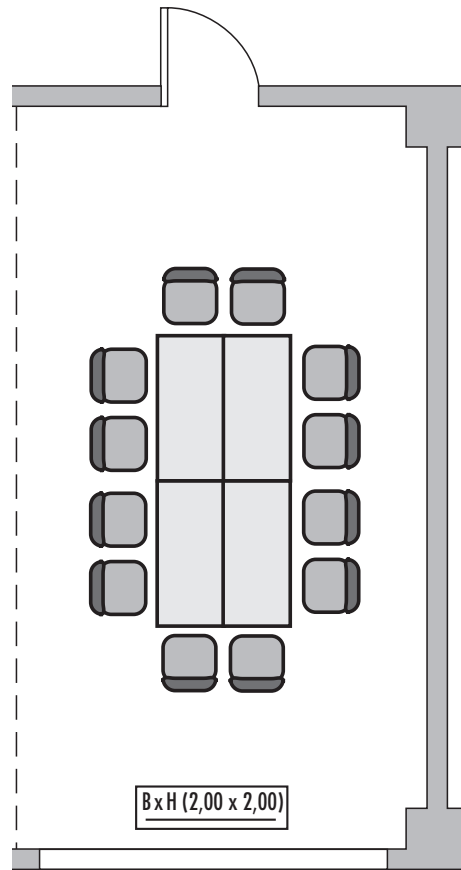

Steigenberger Hotel Berlin

Salon III

Fläche (m²) Size (sqm)	Höhe Height (m)	Länge Length (m)	Breite Width (m)	Türgröße Door Dimensions (m)	Flächenlast (kg/m²) Max. Weight (kg/sqm)
26,00	3,20	4,00	6,50	0,86 x 2,05	450 kg/m²

Parlamentarisch
Class room

-

Stuhlreihen
Theatre

-

U-Form
U-Shape

-

Block
Board room
12

Bankett
Round tables

-

Empfang
Reception

-