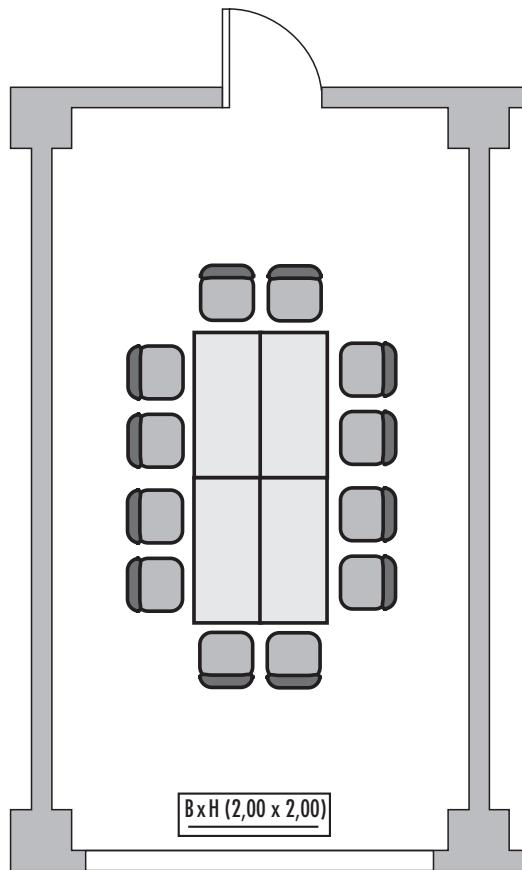

Steigenberger Hotel Berlin

Salon II

Fläche (m²) Size (sqm)	Höhe Height (m)	Länge Length (m)	Breite Width (m)	Türgröße Door Dimensions (m)	Flächenlast (kg/m²) Max. Weight (kg/sqm)
26,00	3,20	4,00	6,50	0,86 x 2,05	450 kg/m²

Parlamentarisch
Class room

-

Stuhlreihen
Theatre

-

U-Form
U-Shape

-

Block
Board room
12

Bankett
Round tables

-

Empfang
Reception

-

Verfügbare Stromanschlüsse · Available plug connections

Datenanschluss, Telefon / Fax Anschluss, · Data outlet, Phone / Fax outlet,

W-LAN · Wireless fidelity

Feste Einbauten · Fixtures

Leinwand · Screen

Zugang über Treppe · Access via staircase

Lastenaufzug · Freight elevator

1. Obergeschoss · 1. Floor

Steigenberger Hotel Berlin · Los-Angeles-Platz 1 · 10789 Berlin

Telefon: +49 30 2127-0 · Telefax: +49 30 2127-117 · berlin@steigenberger.de · www.berlin.steigenberger.de