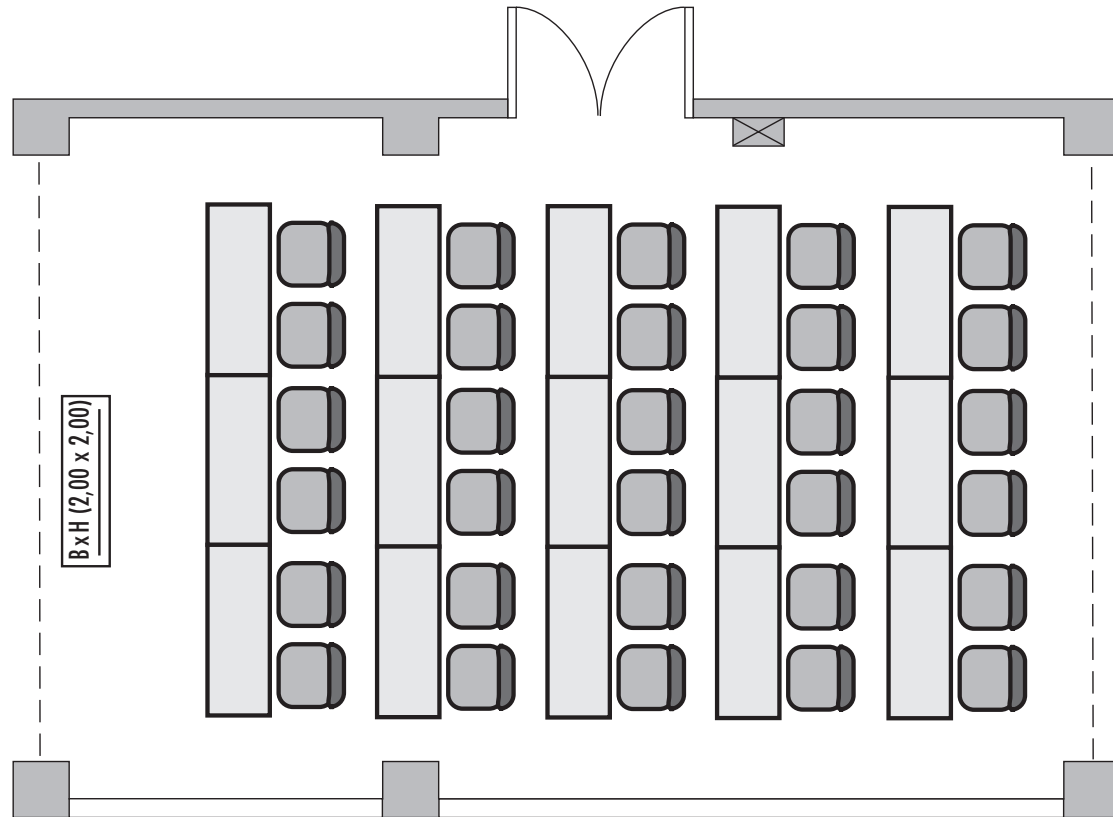

Steigenberger Hotel Berlin

Salon V

Fläche (m²) Size (sqm)	Höhe (m) Height (m)	Länge (m) Length (m)	Breite (m) Width (m)	Türgröße (m) Door Dimensions (m)	Flächenlast (kg/m²) Max. Weight (kg/sqm)
74,00	3,20	11,40	6,50	0,97/1,87 x 2,05	450 kg/m²

Parlamentarisch
Class room
40

Stuhlreihen
Theatre
80

U-Form
U-Shape
30

Block
Board room
30

Bankett
Round tables
50

Empfang
Reception
80

Verfügbare Stromanschlüsse · Available plug connections

Datenanschluss, Telefon / Fax Anschluss, · Data outlet, Phone / Fax outlet,

W-LAN · Wireless fidelity

Feste Einbauten · Fixtures

Leinwand · Screen

Zugang über Treppe · Access via staircase

Lastenaufzug · Freight elevator