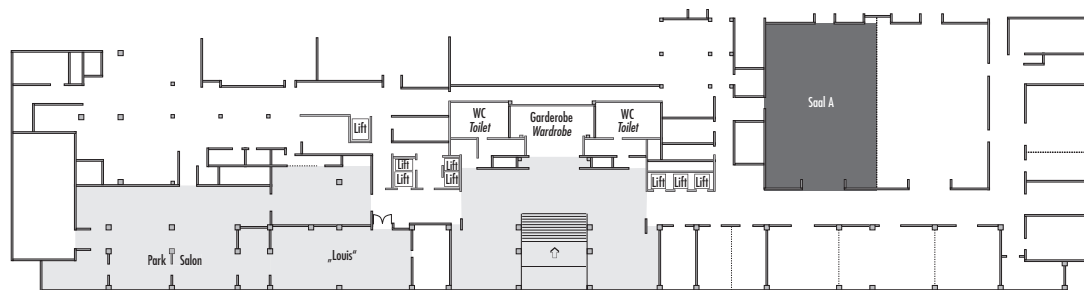

Fläche (m²) Size (sqm)	Höhe Height (m)	Länge Length (m)	Breite Width (m)	Türgröße Door Dimensions (m)	Flächenlast (kg/m²) Max. Weight (kg/sqm)
224,00	3,50	18,20	12,20	0,94/1,87 x 2,05	450 kg/m²

Parlamentarisch
Class room
150

Stuhlreihen
Theatre
250

U-Form
U-Shape
50

Block
Board room
50

Bankett
Round tables
150

Empfang
Reception
250

Verfügbare Stromanschlüsse · Available plug connections

Datenanschluss, Telefon / Fax Anschluss, · Data outlet, Phone / Fax outlet,

W-LAN · Wireless fidelity

Feste Einbauten · Fixtures

Leinwand · Screen

Zugang über Treppe · Access via staircase

Lastenaufzug · Freight elevator