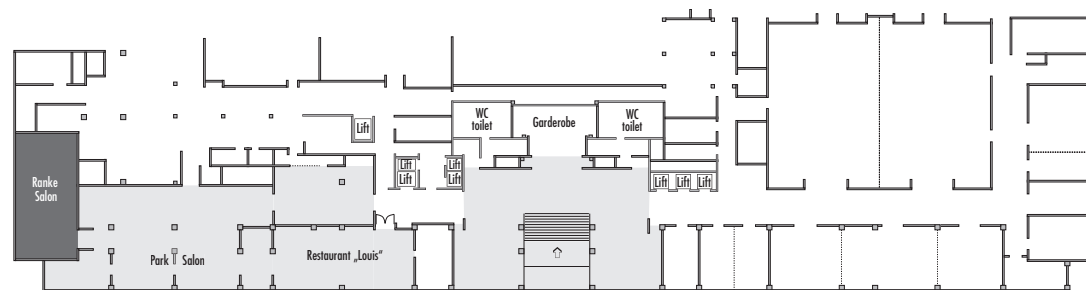

Parlamentarisch
Class room
60

Stuhlreihen
Theatre
80

U-Form
U-Shape
35

Block
Board room
35

Bankett
Round tables
60

Empfang
Reception
80

Verfügbare Stromanschlüsse · Available plug connections

Datenanschluss, Telefon / Fax Anschluss, · Data outlet, Phone / Fax outlet,

W-LAN · Wireless fidelity

Feste Einbauten · Fixtures

Leinwand · Screen

Zugang über Treppe · Access via staircase

Lastenaufzug · Freight elevator

1. Obergeschoss · 1st Floor

Steigenberger Hotel Berlin · Los-Angeles-Platz 1 · 10789 Berlin · Germany
Telefon: +49 30 2127-0 · Telefax: +49 30 2127-117 · berlin@steigenberger.de · www.berlin.steigenberger.de

*Änderungen und Irrtum vorbehalten · Changes and errors expected

Steigenberger Hotel Berlin

Blumenzimmer

Fläche (m ²) Size (sqm)	Höhe (m) Height (m)	Länge (m) Length (m)	Breite (m) Width (m)	Türgröße Door Dimensions (m)	Flächenlast (kg/m ²) Max. Weight (kg/sqm)
29,00	3,20	7,50	3,80	0,97/1,87 x 2,05	450 kg/m ²