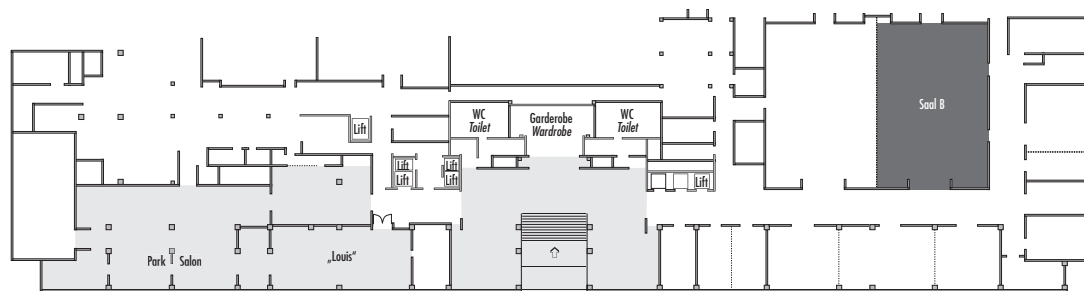

Steigenberger Hotel Berlin

Saal B

Fläche (m²) Size (sqm)	Höhe Height (m)	Länge Length (m)	Breite Width (m)	Türgröße Door Dimensions (m)	Flächenlast (kg/m²) Max. Weight (kg/sqm)
224,00	3,50	18,20	12,20	0,94/1,87 x 2,05	450 kg/m²

Parlamentarisch
Class room
150

Stuhlreihen
Theatre
250

U-Form
U-Shape
50

Block
Board room
50

Bankett
Round tables
150

Empfang
Reception
250

Verfügbare Stromanschlüsse · Available plug connections

Datenanschluss, Telefon / Fax Anschluss, · Data outlet, Phone / Fax outlet,

W-LAN · Wireless fidelity

Feste Einbauten · Fixtures

Leinwand · Screen

Zugang über Treppe · Access via staircase

Lastenaufzug · Freight elevator

1. Obergeschoss · 1. Floor

Steigenberger Hotel Berlin · Los-Angeles-Platz 1 · 10789 Berlin

Telefon: +49 30 2127-0 · Telefax: +49 30 2127-117 · berlin@steigenberger.de · www.berlin.steigenberger.de