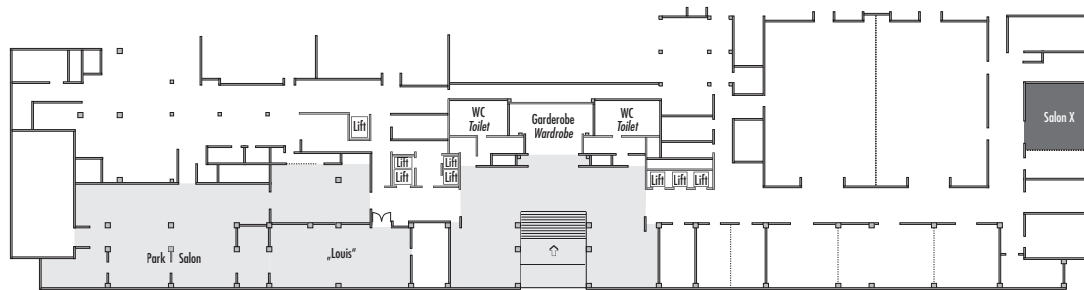

Parlamentarisch
Class room
30

Stuhlreihen
Theatre
40

U-Form
U-Shape
18

Block
Board room
18

Bankett
Round tables
24

Empfang
Reception
40

Verfügbare Stromanschlüsse · Available plug connections

Datenanschluss, Telefon / Fax Anschluss, · Data outlet, Phone / Fax outlet,

W-LAN · Wireless fidelity

Feste Einbauten · Fixtures

Leinwand · Screen

Zugang über Treppe · Access via staircase

Lastenaufzug · Freight elevator

1. Obergeschoss · 1. Floor

Steigenberger Hotel Berlin · Los-Angeles-Platz 1 · 10789 Berlin