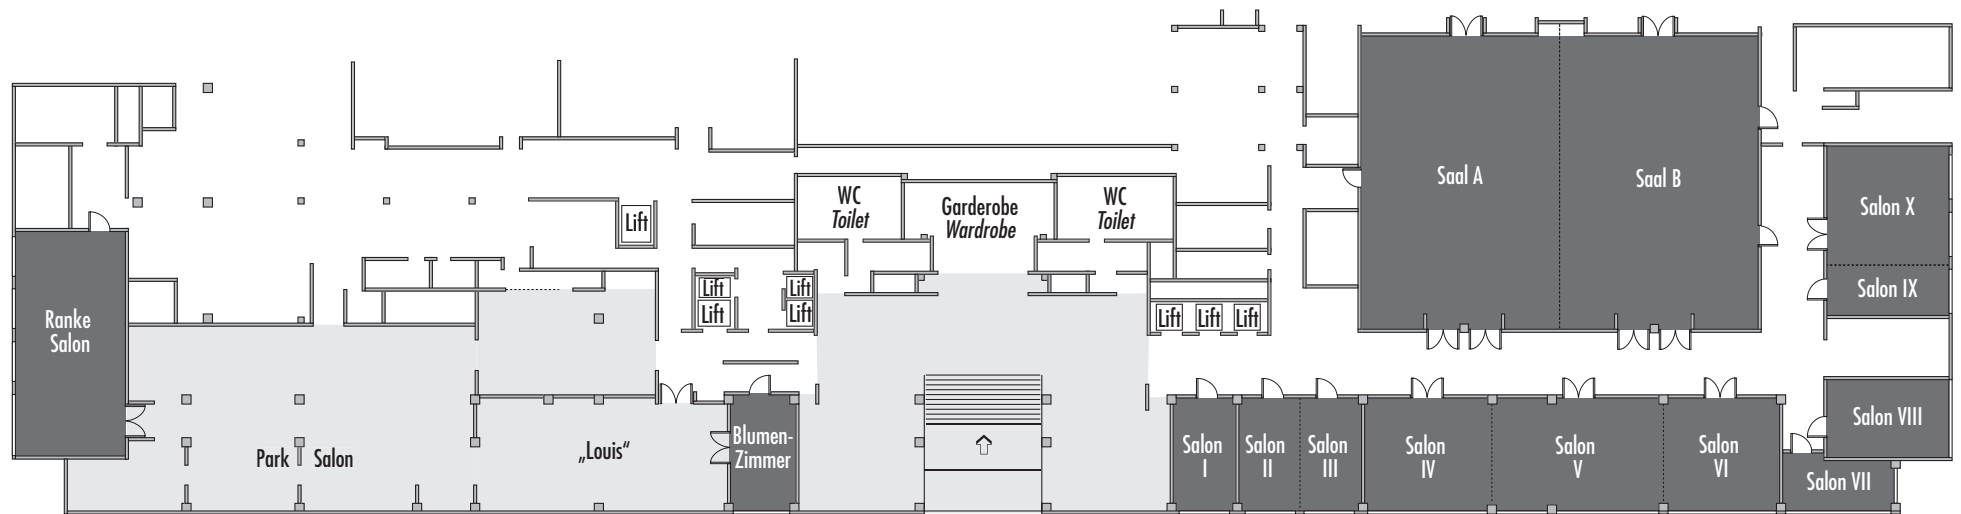

STEIGENBERGER

H O T E L

B E R L I N

Grundriss der Veranstaltungsräume · Ground plan of the function rooms

1. Obergeschoss · 1st Floor

Steigenberger Hotel Berlin

Ranke Salon

Fläche (m ²) Size (sqm)	Höhe Height (m)	Länge Length (m)	Breite Width (m)	Türgröße Door Dimensions (m)	Flächenlast (kg/m ²) Max. Weight (kg/sqm)
106,00	3,20	16,70	6,50	1,04/1,62 x 2,05	450 kg/m ²

Parlamentarisch
Class room
60

Stuhlreihen
Theatre
80

U-Form
U-Shape
35

Block
Board room
35

Bankett
Round tables
60

Empfang
Reception
80

Verfügbare Stromanschlüsse · Available plug connections

Datenanschluss, Telefon / Fax Anschluss, · Data outlet, Phone / Fax outlet,