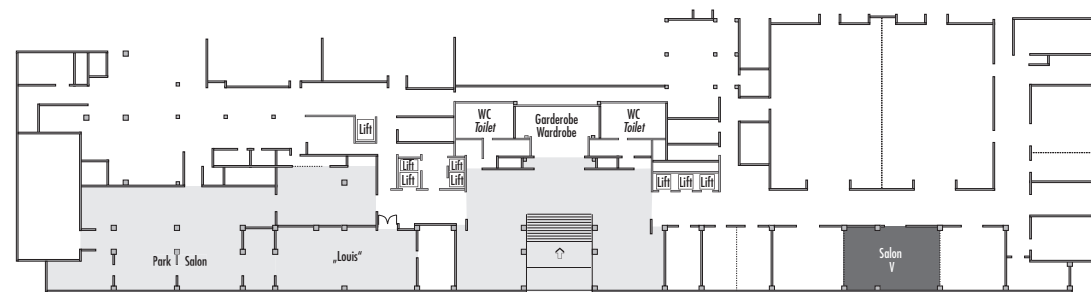

Parlamentarisch
Class room
40

Stuhlreihen
Theatre
80

U-Form
U-Shape
30

Block
Board room
30

Bankett
Round tables
50

Empfang
Reception
80

Verfügbare Stromanschlüsse · Available plug connections

Datenanschluss, Telefon / Fax Anschluss, · Data outlet, Phone / Fax outlet,

W-LAN · Wireless fidelity

Feste Einbauten · Fixtures

Leinwand · Screen

Zugang über Treppe · Access via staircase

Lastenaufzug · Freight elevator

1. Obergeschoss · 1. Floor

Steigenberger Hotel Berlin · Los-Angeles-Platz 1 · 10789 Berlin

Telefon: +49 30 2127-0 · Telefax: +49 30 2127-117 · berlin@steigenberger.de · www.berlin.steigenberger.de

Steigenberger Hotel Berlin

Salon VI

Fläche (m ²) Size (sqm)	Höhe Height (m)	Länge Length (m)	Breite Width (m)	Türgröße Door Dimensions (m)	Flächenlast (kg/m ²) Max. Weight (kg/sqm)
48,00	3,20	7,50	6,50	0,97/1,87 x 2,05	450 kg/m ²