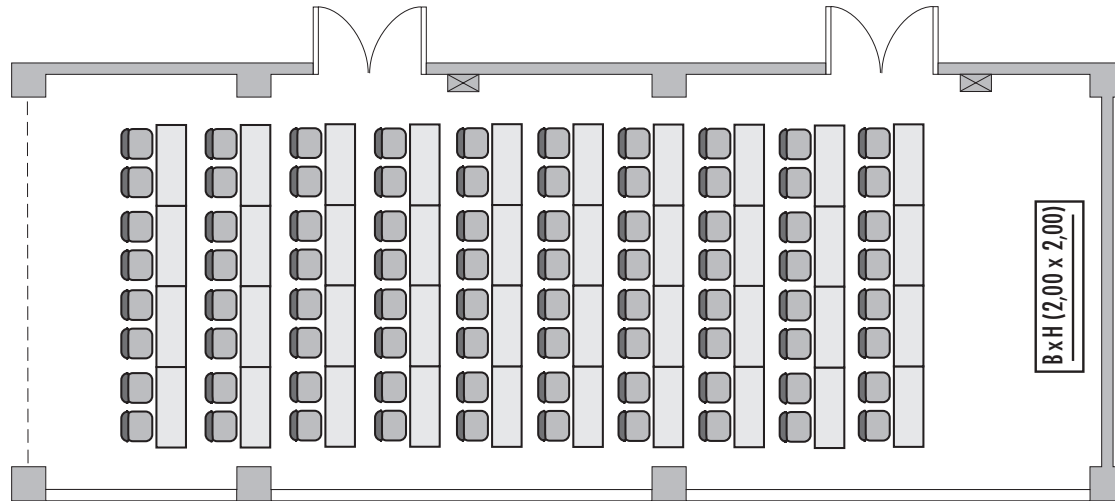

Steigenberger Hotel Berlin

Salon V + VI

Fläche (m²) Size (sqm)	Höhe (m) Height (m)	Länge (m) Length (m)	Breite (m) Width (m)	Türgröße Door Dimensions (m)	Flächenlast (kg/m²) Max. Weight (kg/sqm)
121,00	3,20	18,90	6,50	0,97/1,87 x 2,05	450 kg/m²

Parlamentarisch
Class room
80

Stuhlreihen
Theatre
120

U-Form
U-Shape
44

Block
Board room
44

Bankett
Round tables
80

Empfang
Reception
120

Verfügbare Stromanschlüsse · Available plug connections

Datenanschluss, Telefon / Fax Anschluss, · Data outlet, Phone / Fax outlet,

W-LAN · Wireless fidelity

Feste Einbauten · Fixtures

Leinwand · Screen

Zugang über Treppe · Access via staircase

Lastenaufzug · Freight elevator