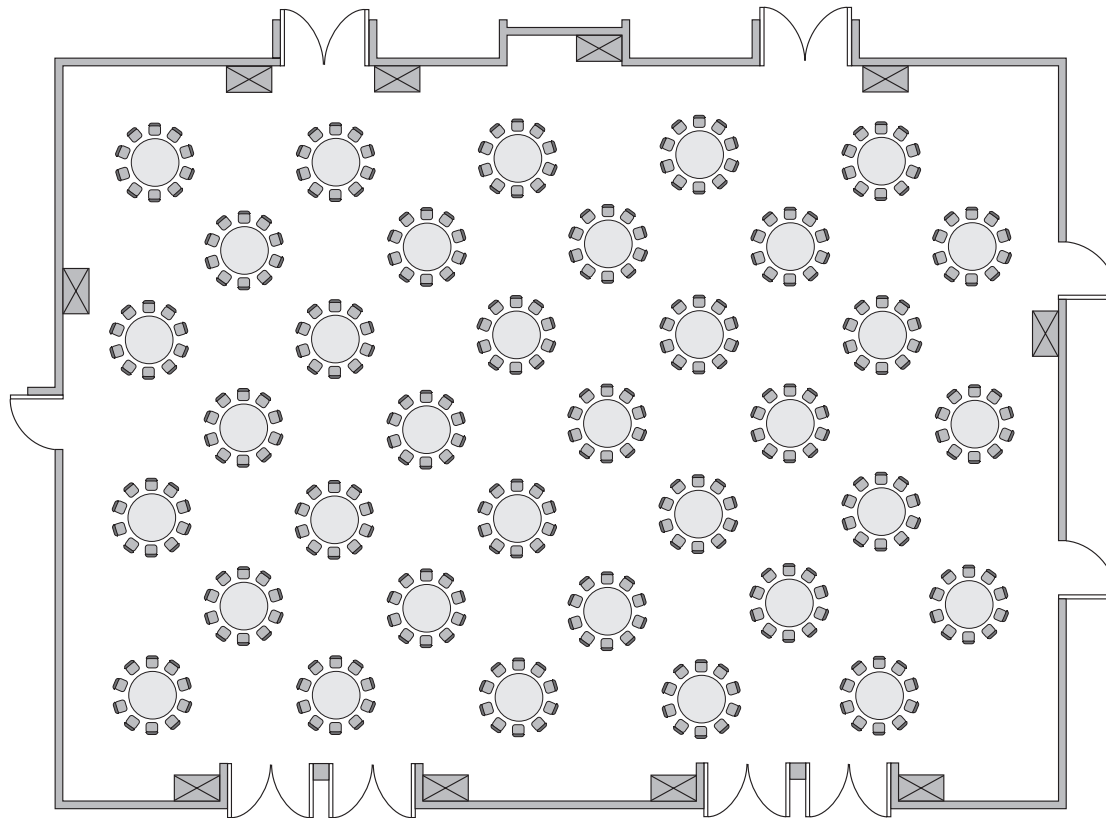

Steigenberger Hotel Berlin

Saal A + B

Fläche (m²) Size (sqm)	Höhe (m) Height (m)	Länge (m) Length (m)	Breite (m) Width (m)	Türgröße Door Dimensions (m)	Flächenlast (kg/m²) Max. Weight (kg/sqm)
448,00	3,50	18,20	24,50	0,94/1,87 x 2,05	450 kg/m²

Parlamentarisch
Class room
300

Stuhlreihen
Theatre
500

U-Form
U-Shape
-

Block
Board room
-

Bankett
Round tables
350

Empfang
Reception
500

Verfügbare Stromanschlüsse · Available plug connections

Datenanschluss, Telefon / Fax Anschluss, · Data outlet, Phone / Fax outlet,

W-LAN · Wireless fidelity

Feste Einbauten · Fixtures

Leinwand · Screen

Zugang über Treppe · Access via staircase

Lastenaufzug · Freight elevator

1. Obergeschoss · 1. Floor

Steigenberger Hotel Berlin · Los-Angeles-Platz 1 · 10789 Berlin

Telefon: +49 30 2127-0 · Telefax: +49 30 2127-117 · berlin@steigenberger.de · www.berlin.steigenberger.de