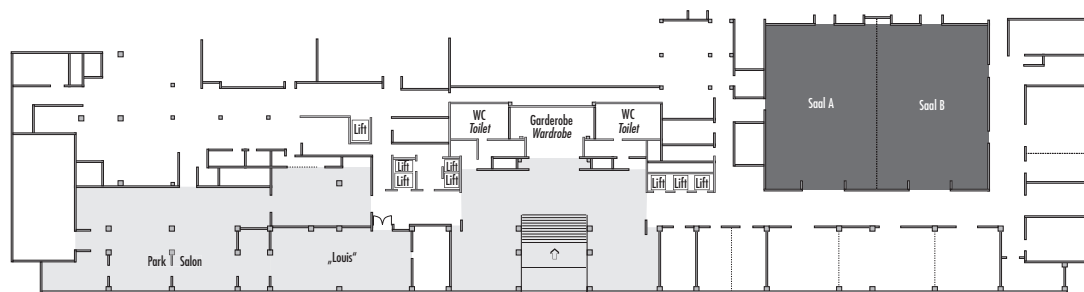

Steigenberger Hotel Berlin

Saal A + B

Fläche (m²) Size (sqm)	Höhe (m) Height (m)	Länge (m) Length (m)	Breite (m) Width (m)	Türgröße Door Dimensions (m)	Flächenlast (kg/m²) Max. Weight (kg/sqm)
448,00	3,50	18,20	24,50	0,94/1,87 x 2,05	450 kg/m²

Parlamentarisch
Class room
300

Stuhlreihen
Theatre
500

U-Form
U-Shape
-

Block
Board room
-

Bankett
Round tables
350

Empfang
Reception
500

Verfügbare Stromanschlüsse · Available plug connections

Datenanschluss, Telefon / Fax Anschluss, · Data outlet, Phone / Fax outlet,

W-LAN · Wireless fidelity

Feste Einbauten · Fixtures

Leinwand · Screen

Zugang über Treppe · Access via staircase

Lastenaufzug · Freight elevator

1. Obergeschoss · 1. Floor

Steigenberger Hotel Berlin · Los-Angeles-Platz 1 · 10789 Berlin

Telefon: +49 30 2127-0 · Telefax: +49 30 2127-117 · berlin@steigenberger.de · www.berlin.steigenberger.de