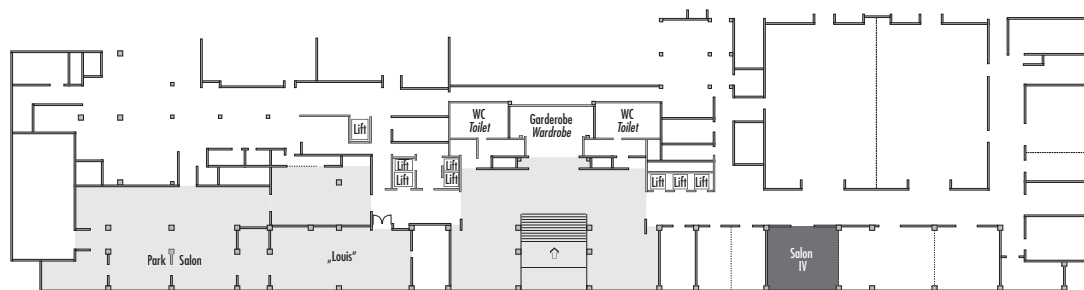

Parlamentarisch
Class room
30

Stuhlreihen
Theatre
40

U-Form
U-Shape
18

Block
Board room
18

Bankett
Round tables
24

Empfang
Reception
40

Verfügbare Stromanschlüsse · Available plug connections

Datenanschluss, Telefon / Fax Anschluss, · Data outlet, Phone / Fax outlet,

W-LAN · Wireless fidelity

Feste Einbauten · Fixtures

Leinwand · Screen

Zugang über Treppe · Access via staircase

Lastenaufzug · Freight elevator

1. Obergeschoss · 1. Floor

Steigenberger Hotel Berlin · Los-Angeles-Platz 1 · 10789 Berlin