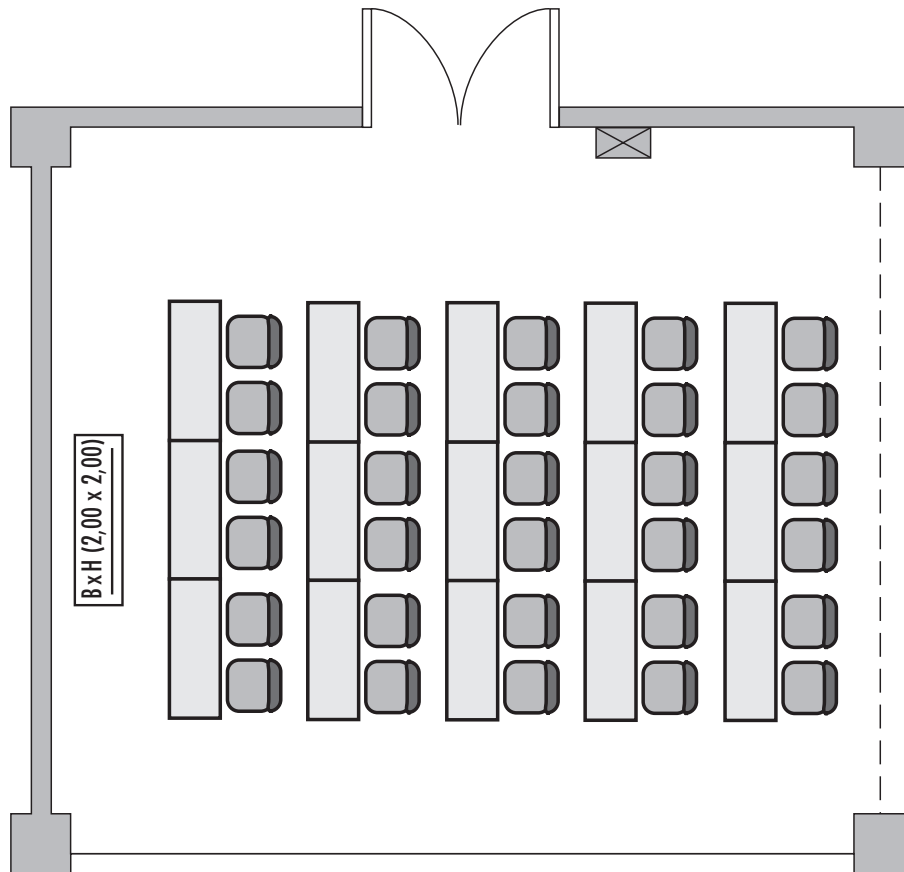

Steigenberger Hotel Berlin

Salon IV

Fläche (m ²) Size (sqm)	Höhe Height (m)	Länge Length (m)	Breite Width (m)	Türgröße Door Dimensions (m)	Flächenlast (kg/m ²) Max. Weight (kg/sqm)
52,00	3,20	8,10	6,50	0,97/1,87 x 2,05	450 kg/m ²

Parlamentarisch
Class room
30

Stuhlreihen
Theatre
40

U-Form
U-Shape
18

Block
Board room
18

Bankett
Round tables
24

Empfang
Reception
40

Verfügbare Stromanschlüsse · Available plug connections

Datenanschluss, Telefon / Fax Anschluss, · Data outlet, Phone / Fax outlet,

W-LAN · Wireless fidelity

Feste Einbauten · Fixtures

Leinwand · Screen

Zugang über Treppe · Access via staircase

Lastenaufzug · Freight elevator

1. Obergeschoss · 1. Floor

Steigenberger Hotel Berlin · Los-Angeles-Platz 1 · 10789 Berlin