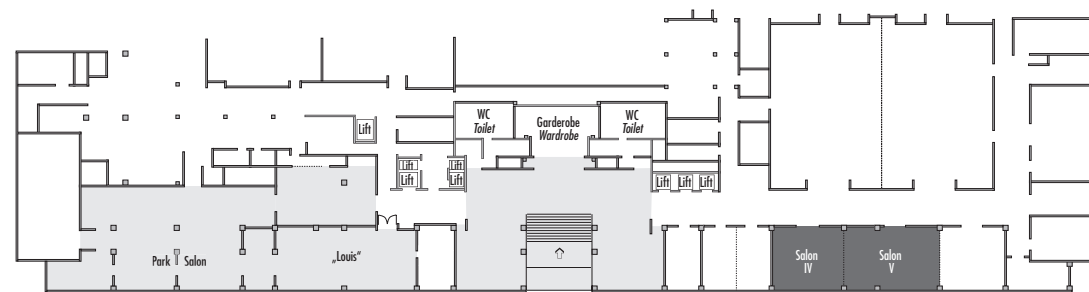

**Parlamentarisch**  
Class room  
80

**Stuhlreihen**  
Theatre  
120

**U-Form**  
U-Shape  
44

**Block**  
Board room  
44

**Bankett**  
Round tables  
80

**Empfang**  
Reception  
120

Verfügbare Stromanschlüsse · Available plug connections

Datenanschluss, Telefon / Fax Anschluss, · Data outlet, Phone / Fax outlet,

W-LAN · Wireless fidelity

Feste Einbauten · Fixtures

Leinwand · Screen

Zugang über Treppe · Access via staircase

Lastenaufzug · Freight elevator