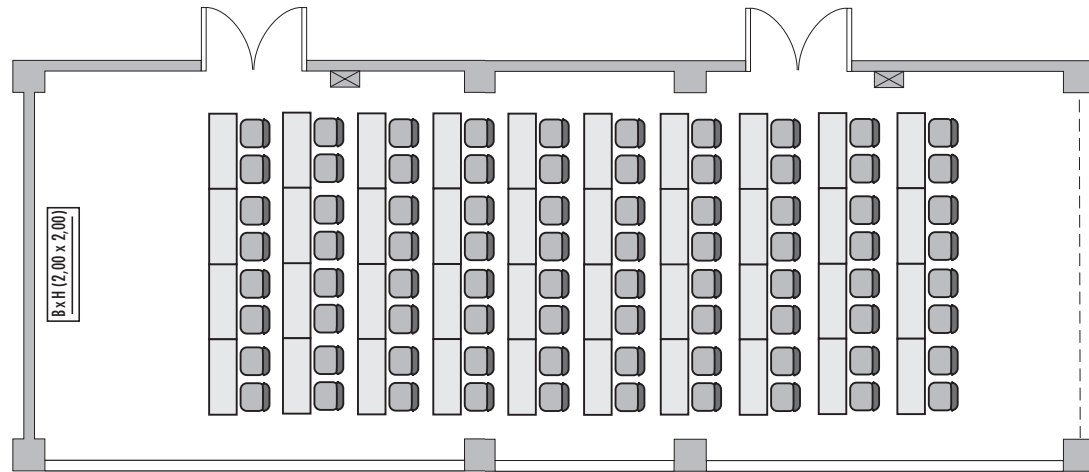

# Steigenberger Hotel Berlin

## Salon IV + V

Fläche (m <sup>2</sup> ) Size (sqm)	Höhe Height (m)	Länge Length (m)	Breite Width (m)	Türgröße Door Dimensions (m)	Flächenlast (kg/m <sup>2</sup> ) Max. Weight (kg/sqm)
126,00	3,20	19,50	6,50	0,97/1,87 x 2,05	450 kg/m <sup>2</sup>

**Parlamentarisch**  
Class room  
80

**Stuhlreihen**  
Theatre  
120

**U-Form**  
U-Shape  
44

**Block**  
Board room  
44

**Bankett**  
Round tables  
80

**Empfang**  
Reception  
120

Verfügbare Stromanschlüsse · Available plug connections

Datenanschluss, Telefon / Fax Anschluss, · Data outlet, Phone / Fax outlet,

W-LAN · Wireless fidelity

Feste Einbauten · Fixtures

Leinwand · Screen

Zugang über Treppe · Access via staircase

Lastenaufzug · Freight elevator