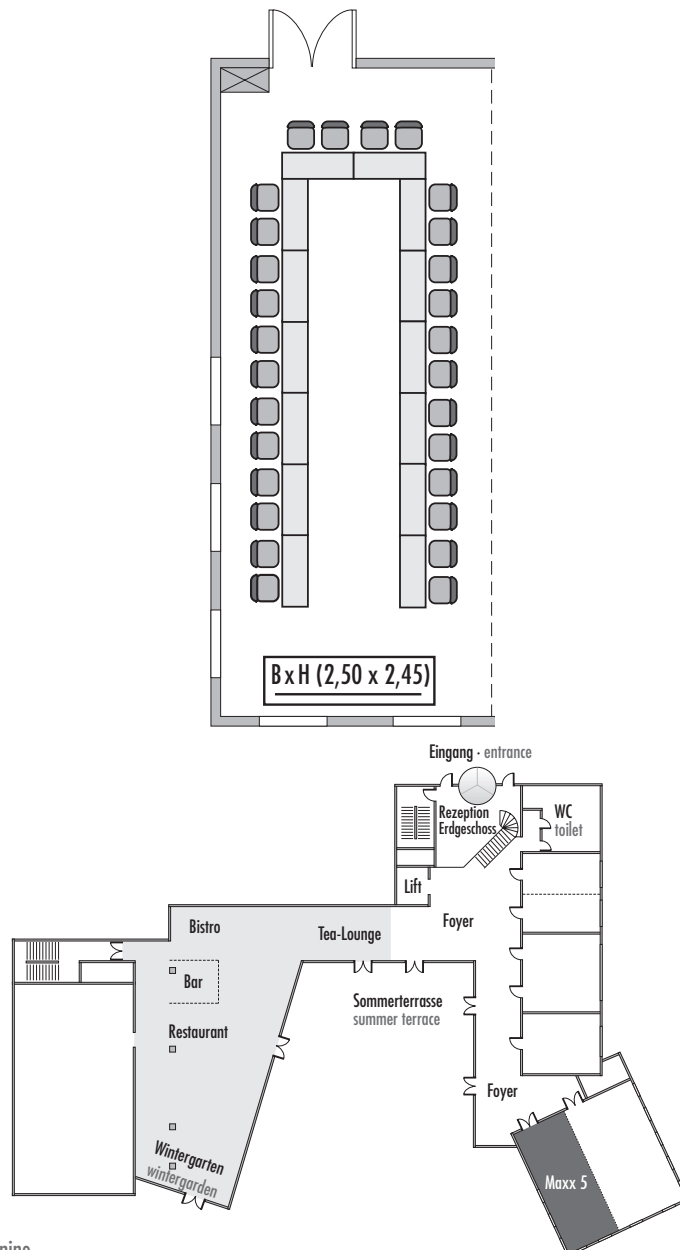

Steigenberger Hotel Linz

Maxx 5

Fläche (m ²) Size (sqm)	Höhe Height (m)	Länge Length (m)	Breite Width (m)	Türgröße Door Dimensions (m)
69,00	3,10	12,50	5,50	1,80 x 2,20

Parlamentarisch
Class room
34

Stuhlreihen
Theatre
45

U-Form
U-Shape
28

Block
Board room
28

Bankett
Round tables
32

Empfang
Reception
45

Verfügbare Stromanschlüsse · Available plug connections

Datenanschluss, Telefon / Fax Anschluss, Antenne · Data outlet, Phone / Fax outlet, Antenna

W-LAN · Wireless fidelity

Feste Einbauten · Fixtures

Leinwand · Screen

Zugang über Treppe · Access via staircase

Lasten- und Personenaufzug · Freight- and personal elevator

Zwischengeschoss · Mezzanine

*Änderungen und Irrtum vorbehalten · Changes and errors expected