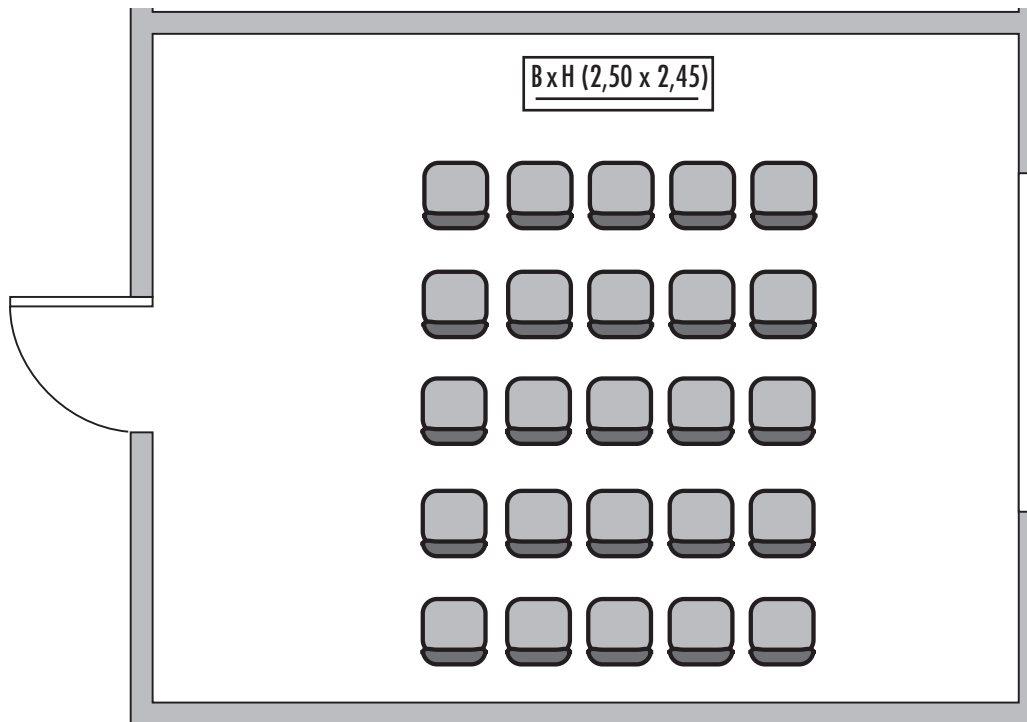

## Maxx 4

Fläche (m <sup>2</sup> ) Size (sqm)	Höhe Height (m)	Länge Length (m)	Breite Width (m)	Türgröße Door Dimensions (m)
41,00	3,10	7,50	5,40	1,00 x 2,00

Parlamentarisch  
Class room  
18

Stuhlreihen  
Theatre  
25

W-LAN · Wireless fidelity

Feste Einbauten · Fixtures

Leinwand · Screen

Zugang über Treppe · Access via staircase

Lasten- und Personenaufzug · Freight- and personal elevator

Steigenberger Hotel Linz · Am Winterhafen 13 · 4020 Linz, Austria  
Telefon: +43 732 7899-0 · Telefax: +43 732 7899-99 · linz@steigenberger.at · www.linz.steigenberger.at