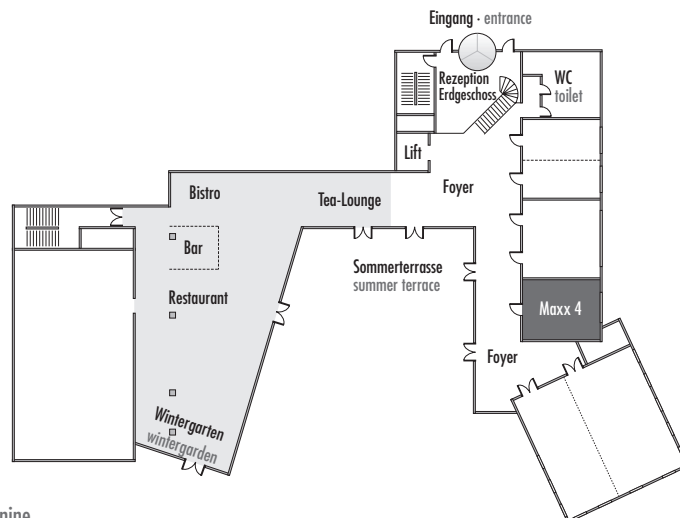

## Maxx 4

Fläche (m <sup>2</sup> ) Size (sqm)	Höhe Height (m)	Länge Length (m)	Breite Width (m)	Türgröße Door Dimensions (m)
41,00	3,10	7,50	5,40	1,00 x 2,00

Parlamentarisch  
Class room  
18

Stuhlreihen  
Theatre  
25

U-Form  
U-Shape  
14

Block  
Board room  
14

Bankett  
Round tables  
16

Empfang  
Reception  
25

Verfügbare Stromanschlüsse · Available plug connections

Datenanschluss, Telefon / Fax Anschluss, Antenne · Data outlet, Phone / Fax outlet, Antenna

W-LAN · Wireless fidelity

Feste Einbauten · Fixtures

Leinwand · Screen

Zugang über Treppe · Access via staircase

Lasten- und Personenaufzug · Freight- and personal elevator

Steigenberger Hotel Linz · Am Winterhafen 13 · 4020 Linz, Austria  
Telefon: +43 732 7899-0 · Telefax: +43 732 7899-99 · linz@steigenberger.at · www.linz.steigenberger.at

Zwischengeschoss · Mezzanine

\*Änderungen und Irrtum vorbehalten · Changes and errors expected