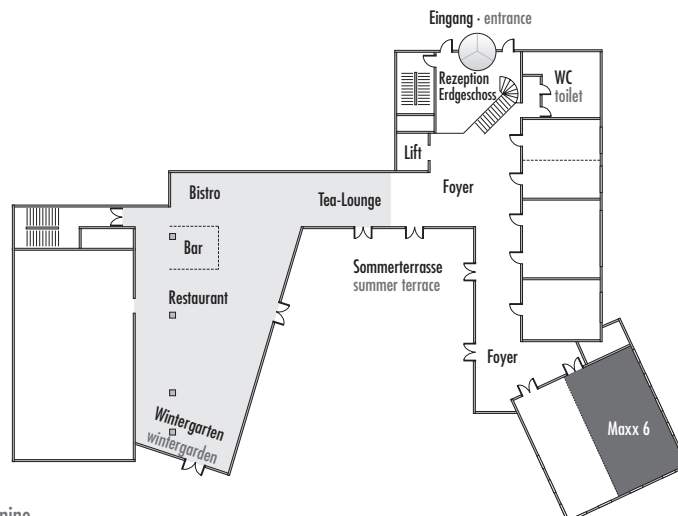

Steigenberger Hotel Linz

Maxx 6

Fläche (m ²) Size (sqm)	Höhe Height (m)	Länge Length (m)	Breite Width (m)	Türgröße Door Dimensions (m)
88,00	3,10	12,50	7,00	1,80 x 2,20

Parlamentarisch
Class room
58

Stuhlreihen
Theatre
70

U-Form
U-Shape
30

Block
Board room
34

Bankett
Round tables
48

Empfang
Reception
55

Verfügbare Stromanschlüsse · Available plug connections

Datenanschluss, Telefon / Fax Anschluss, Antenne · Data outlet, Phone / Fax outlet, Antenna

W-LAN · Wireless fidelity

Feste Einbauten · Fixtures

Leinwand · Screen

Zugang über Treppe · Access via staircase

Lasten- und Personenaufzug · Freight- and personal elevator

Zwischengeschoss · Mezzanine

*Änderungen und Irrtum vorbehalten · Changes and errors expected