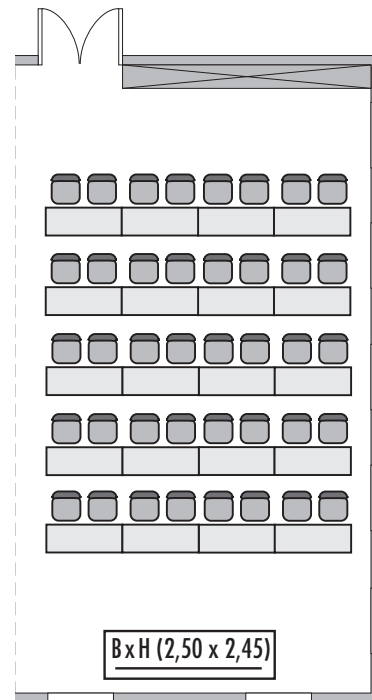

Steigenberger Hotel Linz

Maxx 6

Fläche (m ²) Size (sqm)	Höhe Height (m)	Länge Length (m)	Breite Width (m)	Türgröße Door Dimensions (m)
88,00	3,10	12,50	7,00	1,80 x 2,20

Parlamentarisch
Class room
58

Stuhlreihen
Theatre
70

U-Form
U-Shape
30

Block
Board room
34

Bankett
Round tables
48

Empfang
Reception
55

Verfügbare Stromanschlüsse · Available plug connections

Datenanschluss, Telefon / Fax Anschluss, Antenne · Data outlet, Phone / Fax outlet, Antenna

W-LAN · Wireless fidelity

Feste Einbauten · Fixtures

Leinwand · Screen

Zugang über Treppe · Access via staircase

Lasten- und Personenaufzug · Freight- and personal elevator

Zwischengeschoss · Mezzanine

*Änderungen und Irrtum vorbehalten · Changes and errors expected