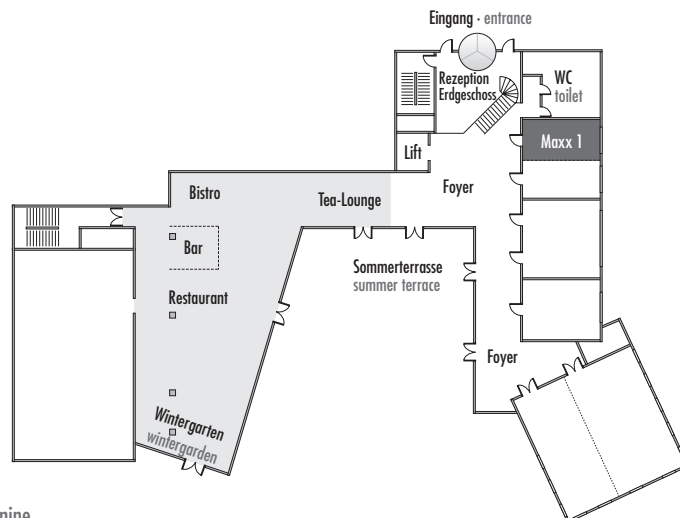

Steigenberger Hotel Linz

Maxx 1

Fläche (m ²) Size (sqm)	Höhe Height (m)	Länge Length (m)	Breite Width (m)	Türgröße Door Dimensions (m)
27,00	3,10	7,50	3,60	1,00 x 2,00

Parlamentarisch
Class room
8

Stuhlreihen
Theatre
15

U-Form
U-Shape
6

Block
Board room
10

Bankett
Round tables
8

Empfang
Reception
10

Verfügbare Stromanschlüsse · Available plug connections

Datenanschluss, Telefon / Fax Anschluss, Antenne · Data outlet, Phone / Fax outlet, Antenna

W-LAN · Wireless fidelity

Feste Einbauten · Fixtures

Leinwand · Screen

Zugang über Treppe · Access via staircase

Lasten- und Personenaufzug · Freight- and personal elevator

Steigenberger Hotel Linz · Am Winterhafen 13 · 4020 Linz, Austria
Telefon: +43 732 7899-0 · Telefax: +43 732 7899-99 · linz@steigenberger.at · www.linz.steigenberger.at

Zwischengeschoss · Mezzanine

*Änderungen und Irrtum vorbehalten · Changes and errors expected