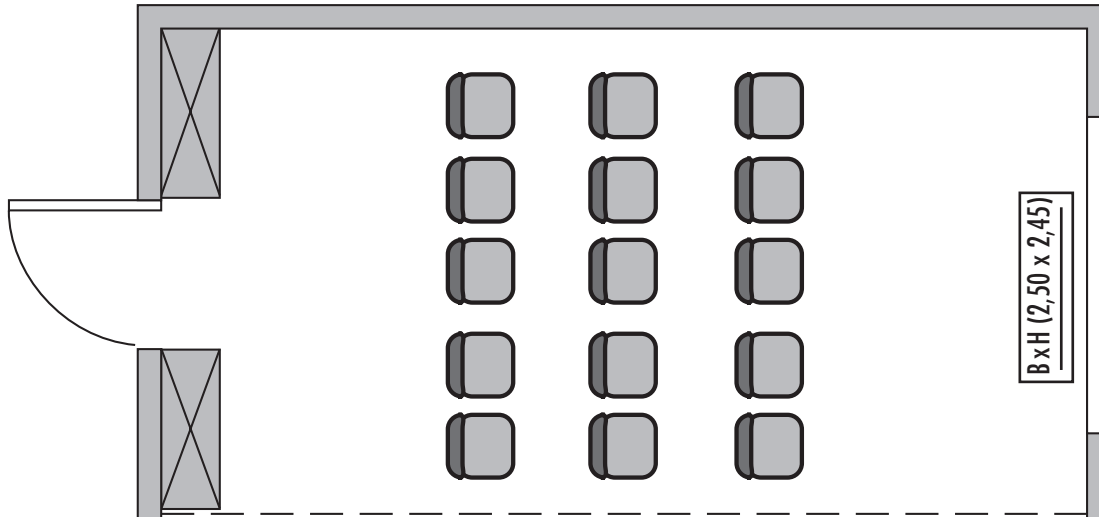

W-LAN · Wireless fidelity

Feste Einbauten · Fixtures

Leinwand · Screen

Zugang über Treppe · Access via staircase

Lasten- und Personenaufzug · Freight- and personal elevator

Steigenberger Hotel Linz · Am Winterhafen 13 · 4020 Linz, Austria
Telefon: +43 732 7899-0 · Telefax: +43 732 7899-99 · linz@steigenberger.at · www.linz.steigenberger.at

Zwischengeschoss · Mezzanine

*Änderungen und Irrtum vorbehalten · Changes and errors expected