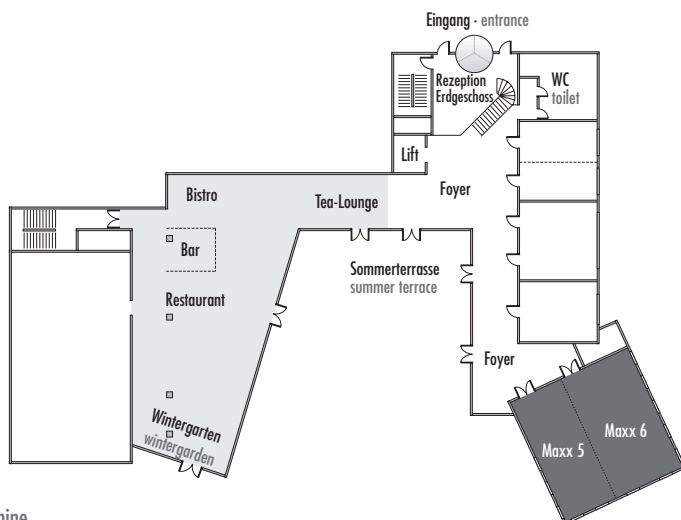

# Steigenberger Hotel Linz

Maxx 5 + 6

Fläche (m <sup>2</sup> ) Size (sqm)	Höhe Height (m)	Länge Length (m)	Breite Width (m)	Türgröße Door Dimensions (m)
157,00	3,10	12,50	12,50	1,80 x 2,10

Parlamentarisch  
Class room  
100

Stuhlreihen  
Theatre  
130

U-Form  
U-Shape  
40

Block  
Board room  
—

Bankett  
Round tables  
80

Empfang  
Reception  
100

Verfügbare Stromanschlüsse · Available plug connections

Datenanschluss, Telefon / Fax Anschluss, Antenne · Data outlet, Phone / Fax outlet, Antenna

W-LAN · Wireless fidelity

Feste Einbauten · Fixtures

Leinwand · Screen

Zugang über Treppe · Access via staircase

Lasten- und Personenaufzug · Freight- and personal elevator

Zwischengeschoss · Mezzanine

\*Änderungen und Irrtum vorbehalten · Changes and errors expected