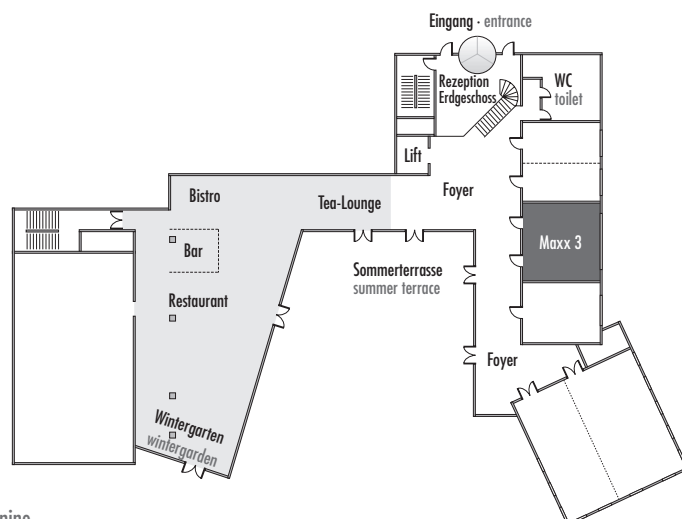

Steigenberger Hotel Linz

Maxx 3

Fläche (m ²) Size (sqm)	Höhe Height (m)	Länge Length (m)	Breite Width (m)	Türgröße Door Dimensions (m)
54,00	3,10	7,50	7,20	1,00 x 2,00

Parlamentarisch
Class room
30

Stuhlreihen
Theatre
35

U-Form
U-Shape
20

Block
Board room
20

Bankett
Round tables
24

Empfang
Reception
35

Verfügbare Stromanschlüsse · Available plug connections

Datenanschluss, Telefon / Fax Anschluss, Antenne · Data outlet, Phone / Fax outlet, Antenna

W-LAN · Wireless fidelity

Feste Einbauten · Fixtures

Leinwand · Screen

Zugang über Treppe · Access via staircase

Lasten- und Personenaufzug · Freight- and personal elevator

Zwischengeschoss · Mezzanine

*Änderungen und Irrtum vorbehalten · Changes and errors expected