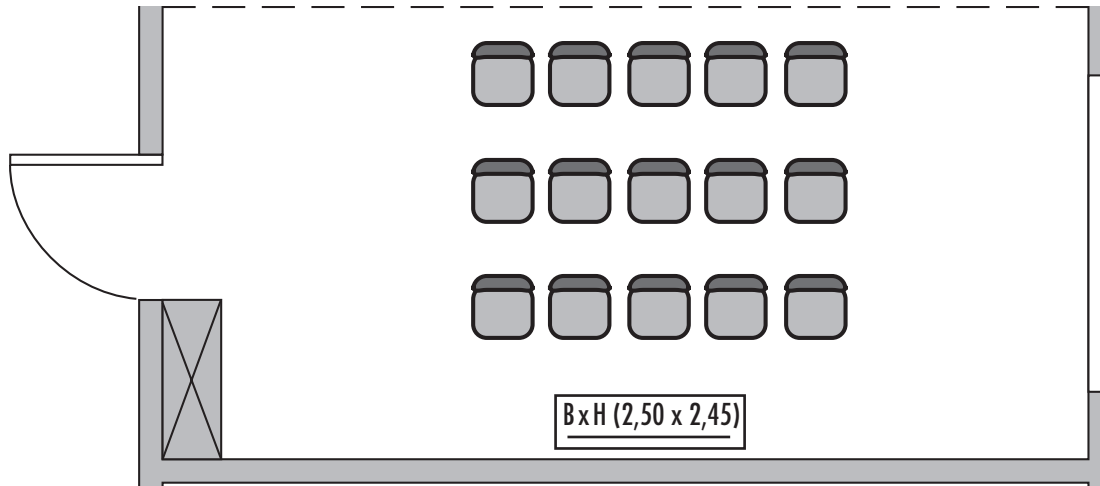

Steigenberger Hotel Linz

Maxx 2

Fläche (m ²) Size (sqm)	Höhe Height (m)	Länge Length (m)	Breite Width (m)	Türgröße Door Dimensions (m)
27,00	3,10	7,50	3,60	1,00 x 2,00

Parlamentarisch
Class room
8

Stuhlreihen
Theatre
15

U-Form
U-Shape
6

Block
Board room
10

Bankett
Round tables
8

Empfang
Reception
10

Verfügbare Stromanschlüsse · Available plug connections

Datenanschluss, Telefon / Fax Anschluss, Antenne · Data outlet, Phone / Fax outlet, Antenna

W-LAN · Wireless fidelity

Feste Einbauten · Fixtures

Leinwand · Screen

Zugang über Treppe · Access via staircase

Lasten- und Personenaufzug · Freight- and personal elevator

Steigenberger Hotel Linz · Am Winterhafen 13 · 4020 Linz, Austria
Telefon: +43 732 7899-0 · Telefax: +43 732 7899-99 · linz@steigenberger.at · www.linz.steigenberger.at

Zwischengeschoss · Mezzanine

*Änderungen und Irrtum vorbehalten · Changes and errors expected