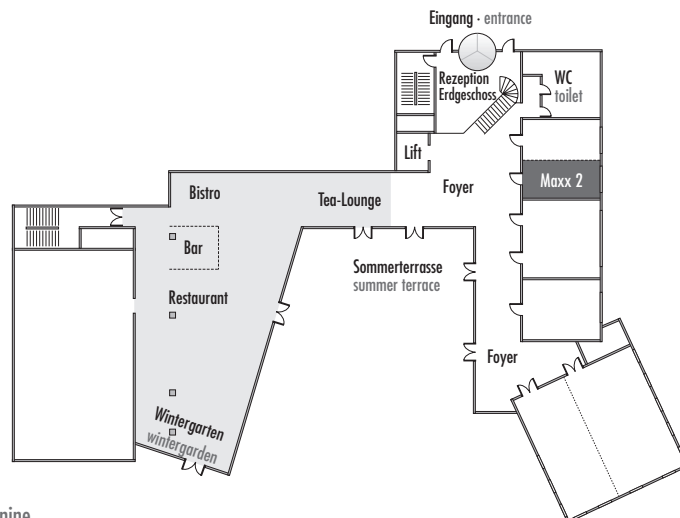

Steigenberger Hotel Linz

Maxx 2

Fläche (m ²) Size (sqm)	Höhe Height (m)	Länge Length (m)	Breite Width (m)	Türgröße Door Dimensions (m)
27,00	3,10	7,50	3,60	1,00 x 2,00

Parlamentarisch
Class room
8

Stuhlreihen
Theatre
15

U-Form
U-Shape
6

Block
Board room
10

Bankett
Round tables
8

Empfang
Reception
10

Verfügbare Stromanschlüsse · Available plug connections

Datenanschluss, Telefon / Fax Anschluss, Antenne · Data outlet, Phone / Fax outlet, Antenna

W-LAN · Wireless fidelity

Feste Einbauten · Fixtures

Leinwand · Screen

Zugang über Treppe · Access via staircase

Lasten- und Personenaufzug · Freight- and personal elevator

Steigenberger Hotel Linz · Am Winterhafen 13 · 4020 Linz, Austria
Telefon: +43 732 7899-0 · Telefax: +43 732 7899-99 · linz@steigenberger.at · www.linz.steigenberger.at

Zwischengeschoss · Mezzanine

*Änderungen und Irrtum vorbehalten · Changes and errors expected