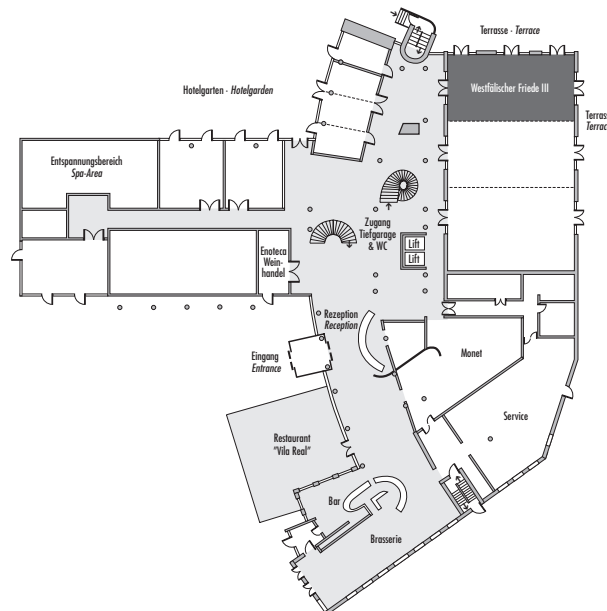

## Westfälischer Friede III

Fläche (m <sup>2</sup> ) Size (sqm)	Höhe Height (m)	Länge Length (m)	Breite Width (m)	Türgröße Door Dimensions (m)	Flächenlast (kg/m <sup>2</sup> ) Max. Weight (kg/sqm)
117,42	3,87	15,45	7,60	2,00 x 2,43 / 1,87 x 2,55	500 kg/m <sup>2</sup>
				außen innen	

**Parlamentarisch**  
Class room  
70

**Stuhlreihen**  
Theatre  
110

**U-Form**  
U-Shape  
40

**Block**  
Board room  
40

**Bankett**  
Round tables  
80

**Empfang**  
Reception  
120

Verfügbare Stromanschlüsse - Available plug connections

Datenanschluss, Telefon / Fax-Anschluss, - Data outlet, Phone / Fax outlet

WLAN - Wireless fidelity

Feste Einbauten - Fixtures

Leinwand - Screen, 1 x 2,40m x 2,40m

Ebenerdiger Zugang - Level access

Erdgeschoss - Ground Floor