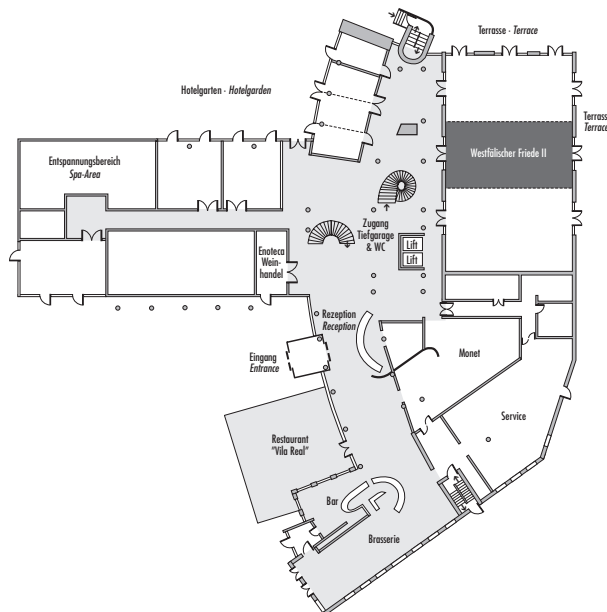

Steigenberger Hotel Remarque

Westfälischer Friede II

Fläche (m ²) Size (sqm)	Höhe Height (m)	Länge Length (m)	Breite Width (m)	Türgröße Door Dimensions (m)	Flächenlast (kg/m ²) Max. Weight (kg/sqm)
117,88	3,87	15,45	7,63	2,00 x 2,43 / 1,87 x 2,55	500 kg/m ²
				außen innen	

Parlamentarisch
Class room
70

Stuhlreihen
Theatre
110

U-Form
U-Shape
40

Block
Board room
40

Bankett
Round tables
80

Empfang
Reception
120

Verfügbare Stromanschlüsse · Available plug connections

Datenanschluss, Telefon / Fax- Anschluss, · Data outlet, Phone / Fax outlet

WLAN · Wireless fidelity

Feste Einbauten · Fixtures

Leinwand · Screen, 1 x 2,40m x 2,40m

Ebenerdiger Zugang · Level access

Erdgeschoss · Ground Floor

*Änderungen und Irrtum vorbehalten · Changes and errors expected