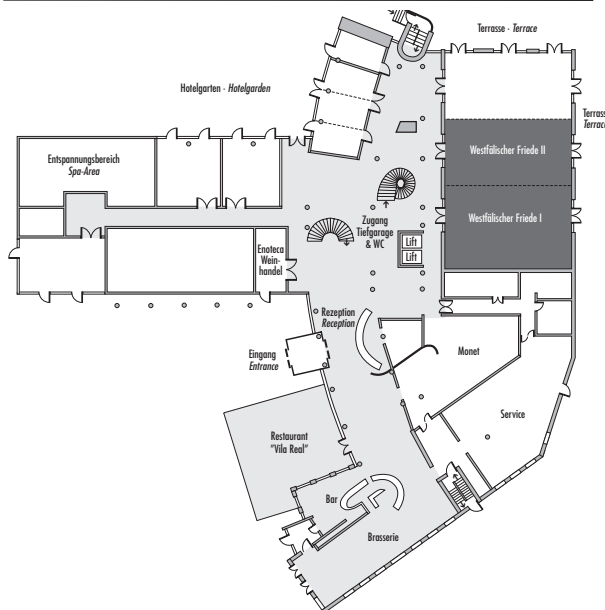

Steigenberger Hotel Remarque

Westfälischer Friede I + II

Fläche (m ²) Size (sqm)	Höhe Height (m)	Länge Length (m)	Breite Width (m)	Türgröße Door Dimensions (m)	Flächenlast (kg/m ²) Max. Weight (kg/sqm)
266,97	3,87	15,45	17,28	2,00 x 2,43 / 1,87 x 2,55	500 kg/m ²
				außen innen	

Parlamentarisch
Class room
180

Stuhlreihen
Theatre
250

U-Form
U-Shape
-

Block
Board room
-

Bankett
Round tables
180

Empfang
Reception
250

Verfügbare Stromanschlüsse - Available plug connections

Datenanschluss, Telefon / Fax- Anschluss, - Data outlet, Phone / Fax outlet

WLAN - Wireless fidelity

Feste Einbauten - Fixtures

Leinwand - Screen, 1 x 2,40m x 2,40m

Ebenerdiger Zugang - Level access

Erdgeschoss - Ground Floor

*Änderungen und Irrtum vorbehalten - Changes and errors expected