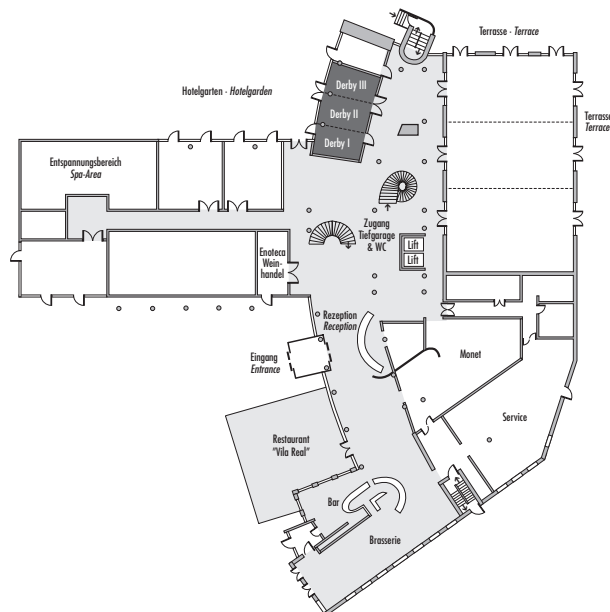

Steigenberger Hotel Remarque

Derby I + II + III

Fläche (m ²) Size (sqm)	Höhe Height (m)	Länge Length (m)	Breite Width (m)	Türgröße Door Dimensions (m)	Flächenlast (kg/m ²) Max. Weight (kg/sqm)
62,55	3,37	6,06	10,32	0,95 x 2,47	500 kg/m ²

Parlamentarisch
Class room
35

Stuhlreihen
Theatre
50

U-Form
U-Shape
22

Block
Board room
22

Bankett
Round tables
50

Empfang
Reception
60

Verfügbare Stromanschlüsse - Available plug connections

Datenanschluss, Telefon / Fax- Anschluss, - Data outlet, Phone / Fax outlet

WLAN - Wireless fidelity

Feste Einbauten - Fixtures

Leinwand - Screen, 1 x 2,40m x 2,40m

Ebenerdiger Zugang - Level access

Erdgeschoss - Ground Floor

*Änderungen und Irrtum vorbehalten - Changes and errors expected