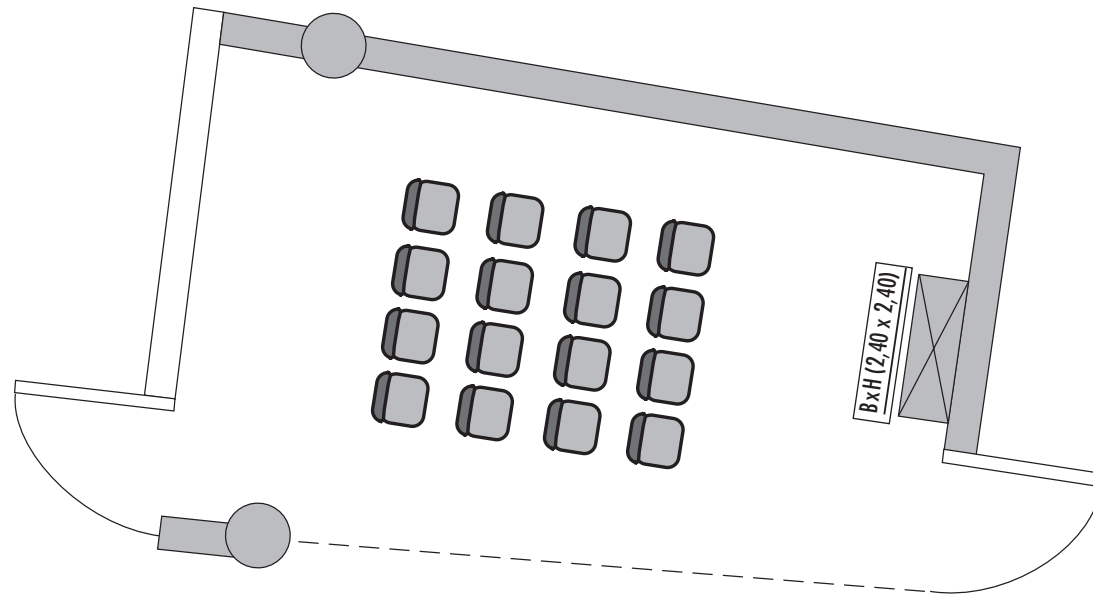

Steigenberger Hotel Remarque

Derby III

Fläche (m ²) Size (sqm)	Höhe Height (m)	Länge Length (m)	Breite Width (m)	Türgröße Door Dimensions (m)	Flächenlast (kg/m ²) Max. Weight (kg/sqm)
20,85	3,37	6,06	3,44	0,95 x 2,47	500 kg/m ²

Parlamentarisch
Class room
-

Stuhlreihen
Theatre
16

U-Form
U-Shape
-

Block
Board room
10

Bankett
Round tables
10

Empfang
Reception
-

Erdgeschoss - Ground Floor

*Änderungen und Irrtum vorbehalten - Changes and errors expected

Verfügbare Stromanschlüsse - Available plug connections

Datenanschluss, Telefon / Fax- Anschluss, - Data outlet, Phone / Fax outlet

WLAN - Wireless fidelity

Feste Einbauten - Fixtures

Leinwand - Screen, 1 x 2,40m x 2,40m