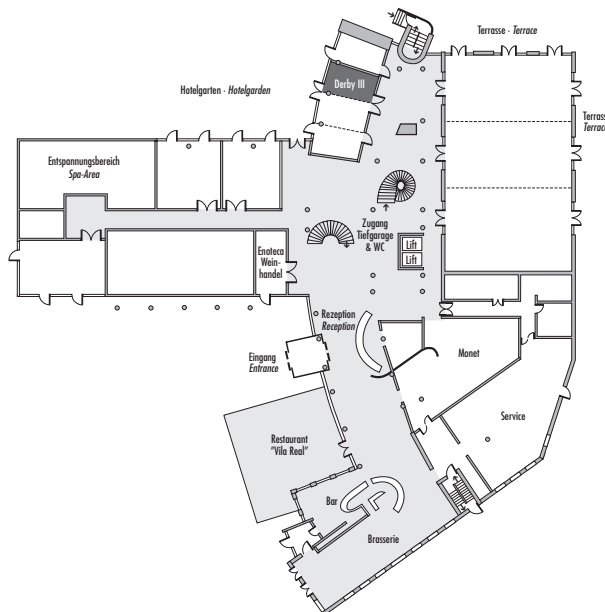

Steigenberger Hotel Remarque

Derby III

Fläche (m ²) Size (sqm)	Höhe Height (m)	Länge Length (m)	Breite Width (m)	Türgröße Door Dimensions (m)	Flächenlast (kg/m ²) Max. Weight (kg/sqm)
20,85	3,37	6,06	3,44	0,95 x 2,47	500 kg/m ²

Parlamentarisch
Class room
-

Stuhlreihen
Theatre
16

U-Form
U-Shape
-

Block
Board room
10

Bankett
Round tables
10

Empfang
Reception
-

Erdgeschoss - Ground Floor

*Änderungen und Irrtum vorbehalten - Changes and errors expected

Verfügbare Stromanschlüsse - Available plug connections

Datenanschluss, Telefon / Fax- Anschluss, - Data outlet, Phone / Fax outlet

WLAN - Wireless fidelity

Feste Einbauten - Fixtures

Leinwand - Screen, 1 x 2,40m x 2,40m