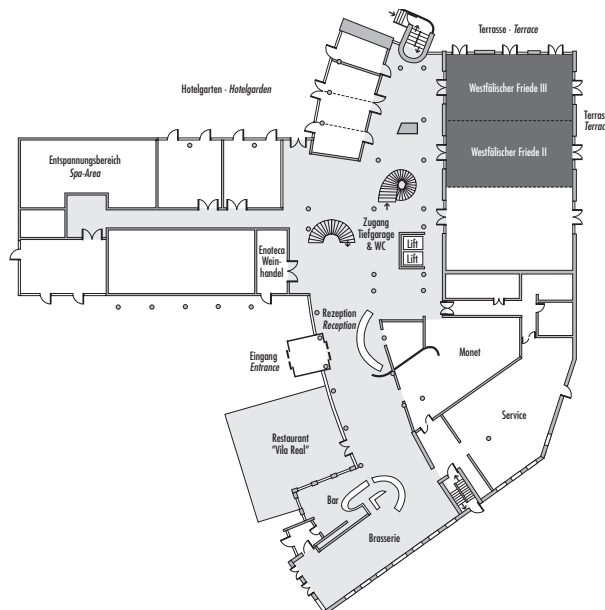

Steigenberger Hotel Remarque

Westfälischer Friede II + III

Fläche (m ²) Size (sqm)	Höhe Height (m)	Länge Length (m)	Breite Width (m)	Türgröße Door Dimensions (m)	Flächenlast (kg/m ²) Max. Weight (kg/sqm)
235,30	3,87	15,45	15,23	2,00 x 2,43 / 1,87 x 2,55	500 kg/m ²
				außen innen	

Parlamentarisch
Class room
152

Stuhlreihen
Theatre
220

U-Form
U-Shape
-

Block
Board room
-

Bankett
Round tables
160

Empfang
Reception
220

Verfügbare Stromanschlüsse · Available plug connections

Datenanschluss, Telefon / Fax-Anschluss, · Data outlet, Phone / Fax outlet

WLAN · Wireless fidelity

Feste Einbauten · Fixtures

Leinwand · Screen, 1 x 2,40m x 2,40m

Ebenerdiger Zugang · Level access

Erdgeschoss · Ground Floor

*Änderungen und Irrtum vorbehalten · Changes and errors expected