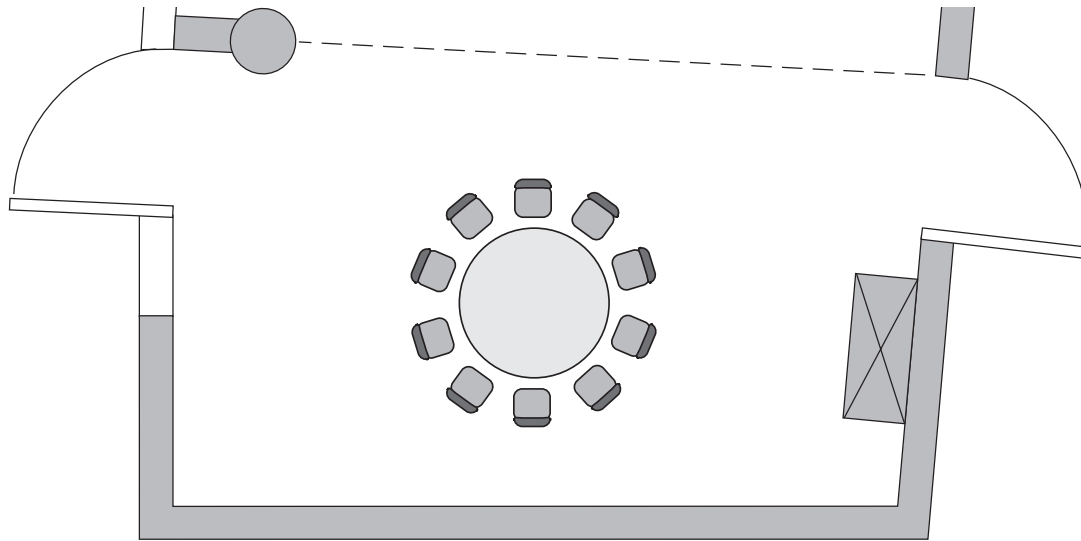

## Derby I

Fläche (m <sup>2</sup> ) Size (sqm)	Höhe Height (m)	Länge Length (m)	Breite Width (m)	Türgröße Door Dimensions (m)	Flächenlast (kg/m <sup>2</sup> ) Max. Weight (kg/sqm)
20,85	3,37	6,06	3,44	0,95 x 2,47	500 kg/m <sup>2</sup>

Parlamentarisch  
Class room

–

Stuhlreihen  
Theatre

16

U-Form  
U-Shape

–

Block  
Board room

10

Bankett  
Round tables

10

Empfang  
Reception

–

Erdgeschoss - Ground Floor

\*Änderungen und Irrtum vorbehalten - Changes and errors expected

Verfügbare Stromanschlüsse - Available plug connections

Datenanschluss, Telefon / Fax- Anschluss, - Data outlet, Phone / Fax outlet