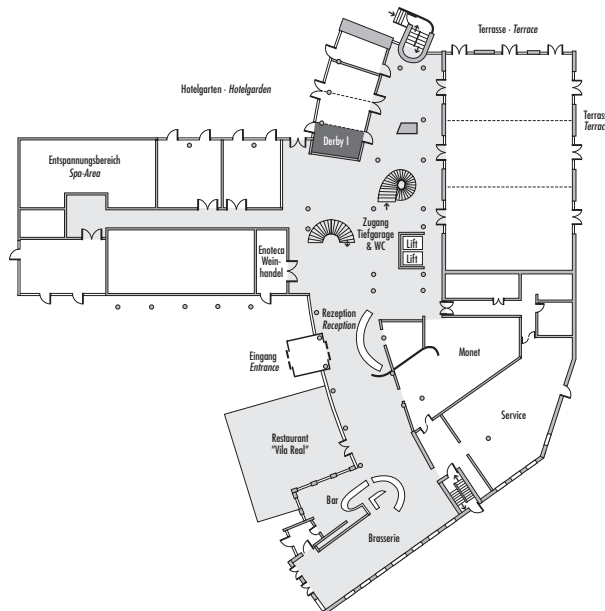

## Derby I

Fläche (m <sup>2</sup> ) Size (sqm)	Höhe Height (m)	Länge Length (m)	Breite Width (m)	Türgröße Door Dimensions (m)	Flächenlast (kg/m <sup>2</sup> ) Max. Weight (kg/sqm)
20,85	3,37	6,06	3,44	0,95 x 2,47	500 kg/m <sup>2</sup>

Parlamentarisch  
Class room

–

Stuhlreihen  
Theatre

16

U-Form  
U-Shape

–

Block  
Board room

10

Bankett  
Round tables

10

Empfang  
Reception

–

Erdgeschoss - Ground Floor

\*Änderungen und Irrtum vorbehalten - Changes and errors expected

Verfügbare Stromanschlüsse - Available plug connections

Datenanschluss, Telefon / Fax- Anschluss, - Data outlet, Phone / Fax outlet