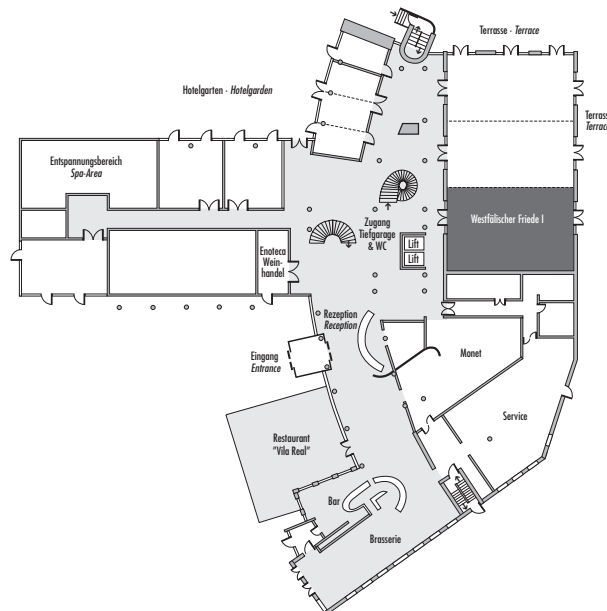

## Westfälischer Friede I

| Fläche (m <sup>2</sup> )<br>Size (sqm) | Höhe<br>Height (m) | Länge<br>Length (m) | Breite<br>Width (m) | Türgröße<br>Door Dimensions (m) | Flächenlast (kg/m <sup>2</sup> )<br>Max. Weight (kg/sqm) |
|--|--------------------|---------------------|---------------------|---------------------------------|--|
| 149,09                                 | 3,87               | 15,45               | 9,65                | 2,00 x 2,43 / 1,87 x 2,55       | 500 kg/m <sup>2</sup>                                    |
|  |                    |                     |                     | außen<br>innen                  |  |

**Parlamentarisch**  
Class room  
90

**Stuhlreihen**  
Theatre  
140

**U-Form**  
U-Shape  
45

**Block**  
Board room  
50

**Bankett**  
Round tables  
120

**Empfang**  
Reception  
150

Verfügbare Stromanschlüsse - Available plug connections

Datenanschluss, Telefon / Fax-Anschluss, - Data outlet, Phone / Fax outlet

WLAN - Wireless fidelity

Feste Einbauten - Fixtures

Leinwand - Screen, 1 x 2,40m x 2,40m

Ebenerdiger Zugang - Level access

Erdgeschoss - Ground Floor