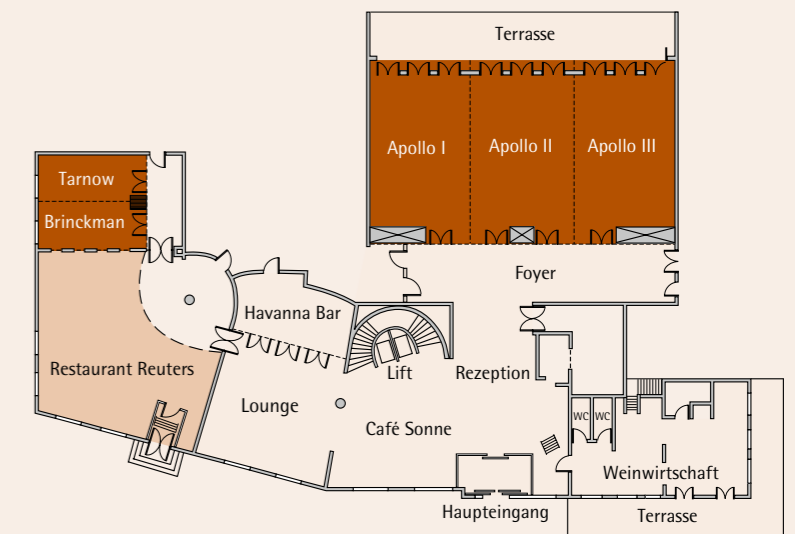

Erdgeschoss · Groundfloor