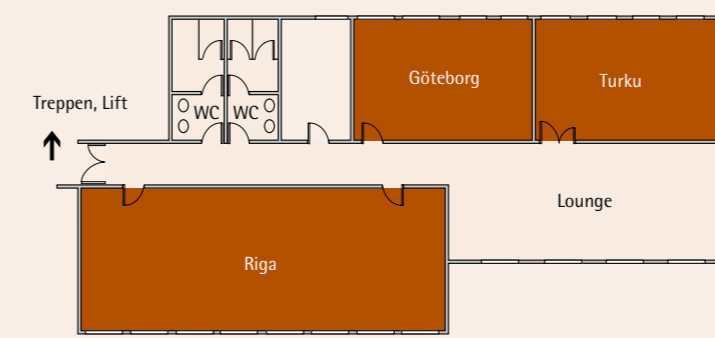

3. Obergeschoss · 3rd Floor