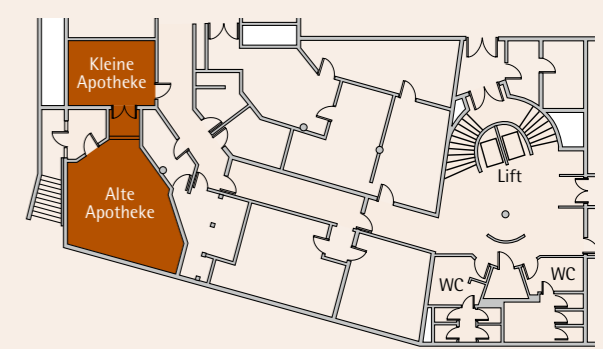

Untergeschoss · Lower Basement