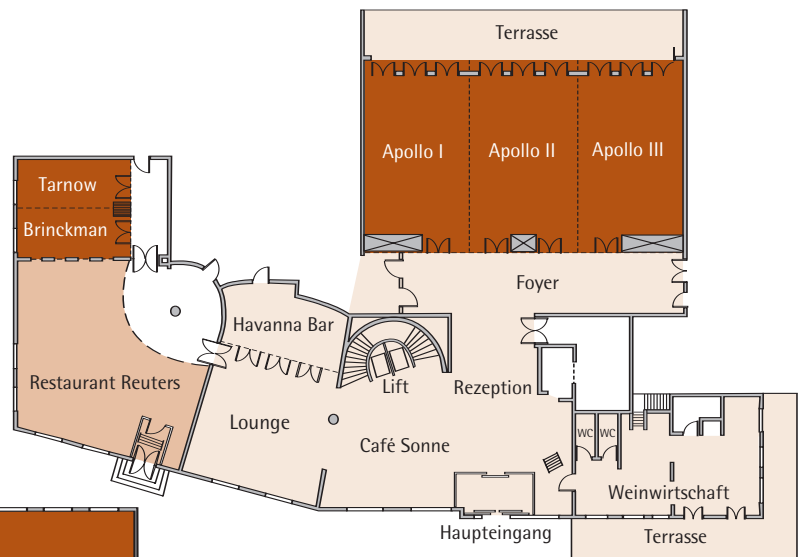

	Fläche (m²)	Länge (m)	Breite (m)	Höhe (m)	Parlament	Stuhlreihen	Empfang	Bankett	U-Form	Block
Apollo 1	110,00	13,50	7,80	3,60	50	80	140	60	35	40
Apollo 2	110,00	13,50	7,80	3,60	50	80	140	60	35	40
Apollo 3	110,00	13,50	7,80	3,60	50	80	140	60	35	40
Apollo 1+2	220,00	13,50	15,60	3,60	100	200	300	120	70	120
Apollo 2+3	220,00	13,50	15,60	3,60	100	200	300	120	70	120
Apollo Saal	330,00	13,50	23,50	3,60	140	350	400	250	145	180
Salon Tarnow	25,00	7,00	3,70	3,60	12	20	30	20	-	16
Salon Brinckman	25,00	7,00	3,70	3,60	12	20	30	20	-	16
Salon Tarnow + Brinckman	50,00	7,00	7,40	3,60	30	40	50	50	28	24
Konferenzsuite	27,00	-	-	2,70	-	8	15	8	-	8
Riga	77,00	13,80	5,60	2,70	35	50	60	-	30	30
Turku	30,00	7,00	4,60	2,70	12	20	25	-	12	12
Göteborg	30,00	7,00	4,60	2,70	12	20	25	-	12	12
Alte Apotheke	64,00	-	-	2,70	-	35	50	45	-	34
Kleine Apotheke	23,00	5,50	4,60	2,70	-	12	10	-	-	12

Erdgeschoss · Groundfloor

3. Obergeschoss · 3rd Floor

Untergeschoss · Lower Basement