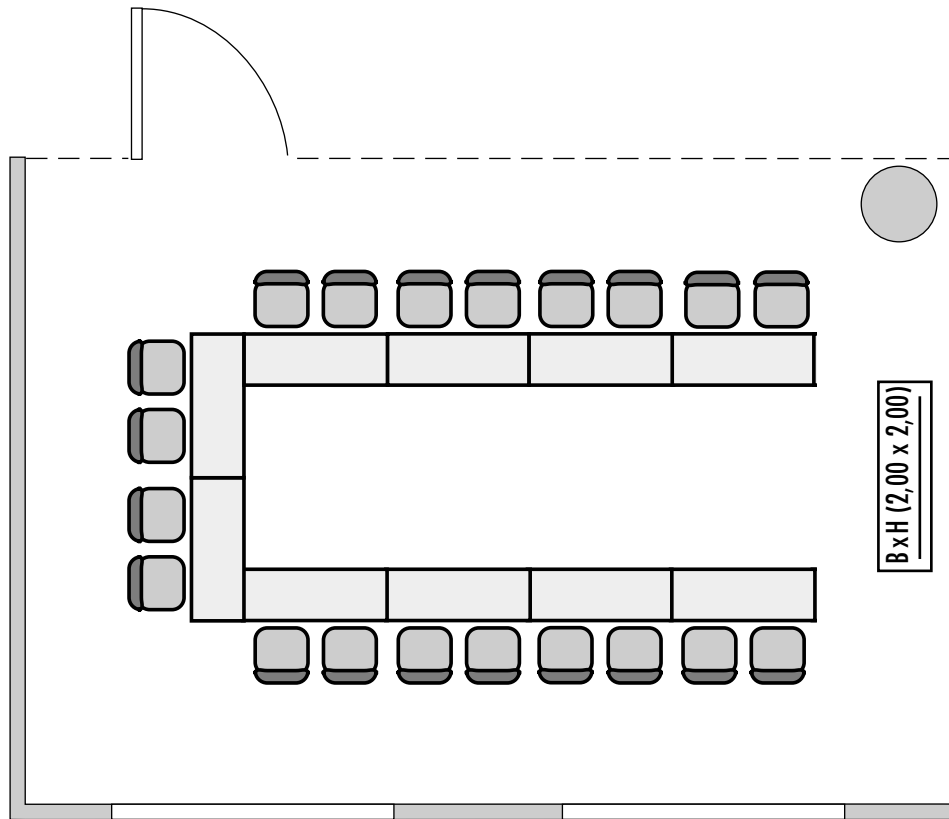

Steigenberger Hotel Thüringer Hof

Eisenach IV

Fläche (m ²) Size (sqm)	Höhe Height (m)	Länge Length (m)	Breite Width (m)	Türgröße Door Dimensions (m)	Flächenlast (kg/m ²) Max. Weight (kg/sqm)
45,60	2,90	7,60	6,00	2,10 x 0,90	450 kg/m ²

Parlamentarisch
Class room
20

Stuhlreihen
Theatre
32

U-Form
U-Shape
16

Block
Board room
18

Bankett
Round tables
18

Empfang
Reception
25

Verfügbare Stromanschlüsse - Available plug connections

Datenanschluss, Telefon / Fax Anschluss, - Data outlet, Phone / Fax outlet,

W-LAN - Wireless fidelity

Feste Einbauten - Fixtures

Leinwand - Screen

Lastenaufzug - Freight elevator

Ebenerdiger Zugang - Level access

Erdgeschoss - Ground floor

Steigenberger Hotel Thüringer Hof · Karlsplatz 11 · 99817 Eisenach · Germany
 Telefon: +49 3691 28-0 · Telefax: +49 3691 28-190
 eisenach@steigenberger.de · www.eisenach.steigenberger.de