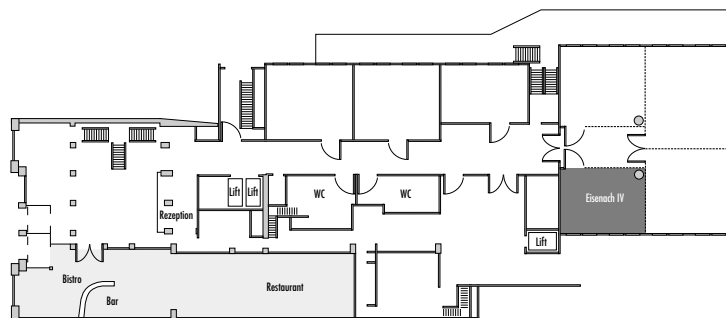

Parlamentarisch
Class room
20

Stuhlreihen
Theatre
32

U-Form
U-Shape
16

Block
Board room
18

Bankett
Round tables
18

Empfang
Reception
25

Verfügbare Stromanschlüsse - Available plug connections

Datenanschluss, Telefon / Fax Anschluss, - Data outlet, Phone / Fax outlet,

W-LAN - Wireless fidelity

Feste Einbauten - Fixtures

Leinwand - Screen

Lastenaufzug - Freight elevator

Ebenerdiger Zugang - Level access

Erdgeschoss - Ground floor

Steigenberger Hotel Thüringer Hof · Karlsplatz 11 · 99817 Eisenach · Germany
 Telefon: +49 3691 28-0 · Telefax: +49 3691 28-190
 eisenach@steigenberger.de · www.eisenach.steigenberger.de