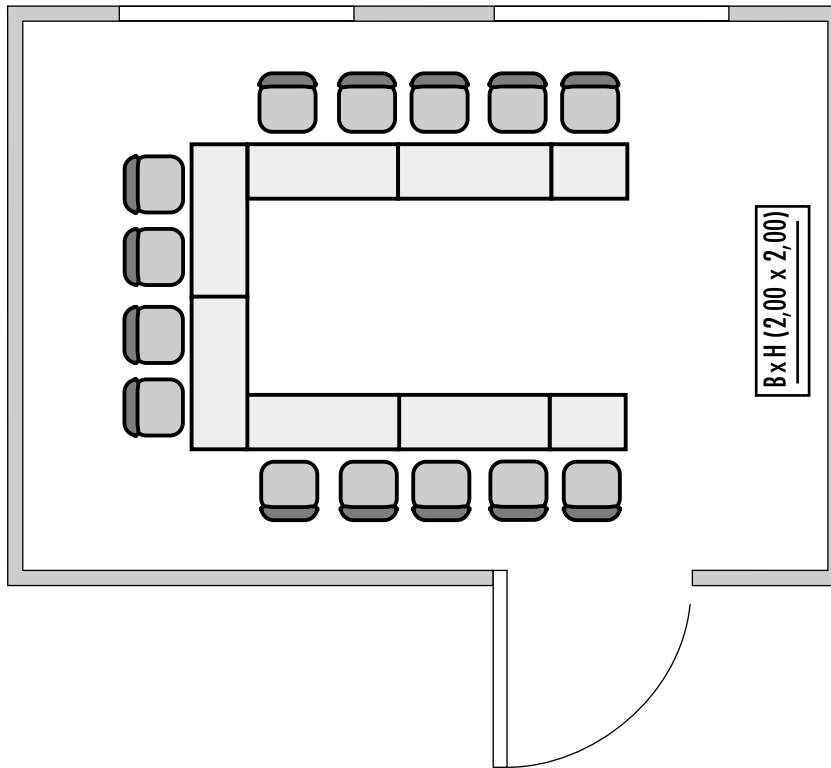

STEIGENBERGER

HOTEL THÜRINGER HOF

EISENACH

Grundriss der Veranstaltungsräume · Ground plan of the function rooms

Steigenberger Hotel Thüringer Hof

Salon Wartburg

Fläche (m ²) Size (sqm)	Höhe Height (m)	Länge Length (m)	Breite Width (m)	Türgröße Door Dimensions (m)	Flächenlast (kg/m ²) Max. Weight (kg/sqm)
31,85	2,80	6,35	4,90	2,10 x 0,90	450 kg/m ²

Parlamentarisch
Class room
-

Stuhlreihen
Theatre
25

U-Form
U-Shape
14

Block
Board room
16

Bankett
Round tables
-

Empfang
Reception
20

Verfügbare Stromanschlüsse · Available plug connections

Datenanschluss, Telefon / Fax Anschluss, · Data outlet, Phone / Fax outlet,

W-LAN · Wireless fidelity

Feste Einbauten · Fixtures

Leinwand · Screen

Lastenaufzug · Freight elevator

Ebenerdiger Zugang · Level access

Erdgeschoss · Ground floor

Steigenberger Hotel Thüringer Hof · Karlsplatz 11 · 99817 Eisenach · Germany
 Telefon: +49 3691 28-0 · Telefax: +49 3691 28-190
 eisenach@steigenberger.de · www.eisenach.steigenberger.de