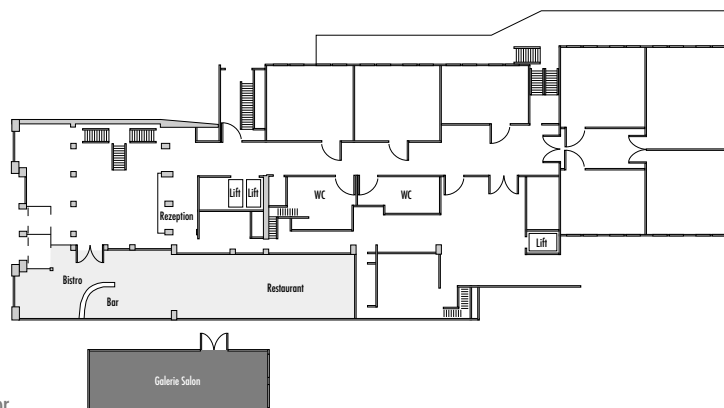

Parlamentarisch
Class room
36

Stuhlreihen
Theatre
40

U-Form
U-Shape
30

Block
Board room
38

Bankett
Round tables
35

Empfang
Reception
50

Verfügbare Stromanschlüsse · Available plug connections

Datenanschluss, Telefon / Fax Anschluss, · Data outlet, Phone / Fax outlet,

W-LAN · Wireless fidelity

Feste Einbauten · Fixtures

Leinwand · Screen

Zugang über Treppe · Access via staircase

Lastenaufzug · Freight elevator

1. Obergeschoss · 1st Floor

Steigenberger Hotel Thüringer Hof · Karlsplatz 11 · 99817 Eisenach · Germany
 Telefon: +49 3691 28-0 · Telefax: +49 3691 28-190
 eisenach@steigenberger.de · www.eisenach.steigenberger.de

*Änderungen und Irrtum vorbehalten · Changes and errors expected

Steigenberger Hotel Thüringer Hof

Eisenach I

Fläche (m ²) Size (sqm)	Höhe Height (m)	Länge Length (m)	Breite Width (m)	Türgröße Door Dimensions (m)	Flächenlast (kg/m ²) Max. Weight (kg/sqm)
55,86	2,90	7,60	7,35	2,10 x 0,90	450 kg/m ²

Parlamentarisch
Class room
25

Stuhlreihen
Theatre
40

U-Form
U-Shape
20

Block
Board room
18

Bankett
Round tables
20

Empfang
Reception
35

Erdgeschoss - Ground floor

*Änderungen und Irrtum vorbehalten - Changes and errors expected