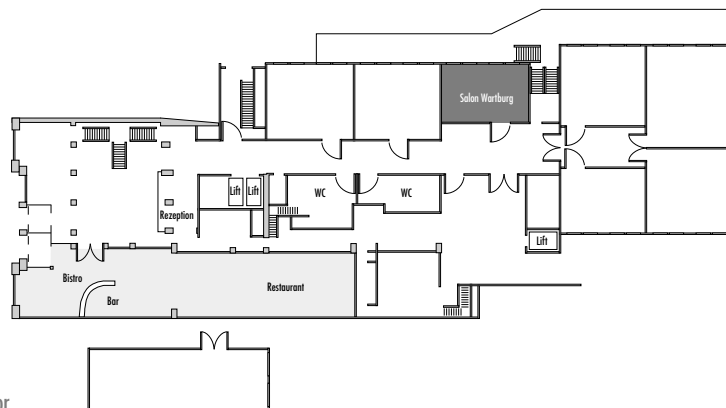

STEIGENBERGER

HOTEL THÜRINGER HOF

EISENACH

Grundriss der Veranstaltungsräume · Ground plan of the function rooms

Steigenberger Hotel Thüringer Hof

Salon Wartburg

Fläche (m ²) Size (sqm)	Höhe Height (m)	Länge Length (m)	Breite Width (m)	Türgröße Door Dimensions (m)	Flächenlast (kg/m ²) Max. Weight (kg/sqm)
31,85	2,80	6,35	4,90	2,10 x 0,90	450 kg/m ²

W-LAN · Wireless fidelity

Feste Einbauten · Fixtures

Leinwand · Screen

Lastenaufzug · Freight elevator

Ebenerdiger Zugang · Level access

Erdgeschoss · Ground floor

Steigenberger Hotel Thüringer Hof · Karlsplatz 11 · 99817 Eisenach · Germany
 Telefon: +49 3691 28-0 · Telefax: +49 3691 28-190
 eisenach@steigenberger.de · www.eisenach.steigenberger.de

*Änderungen und Irrtum vorbehalten · Changes and errors expected

Steigenberger Hotel Thüringer Hof

Salon Bach

Erdgeschoss · Ground floor

Fläche (m ²) Size (sqm)	Höhe (m) Height (m)	Länge (m) Length (m)	Breite (m) Width (m)	Türgröße Door Dimensions (m)	Flächenlast (kg/m ²) Max. Weight (kg/sqm)
46,67	2,70	7,35	6,35	2,10 x 0,90	450 kg/m ²

Parlamentarisch
Class room
15

Stuhlreihen
Theatre
-

U-Form
U-Shape
15

Block
Board room
20

Bankett
Round tables
-

Empfang
Reception
30

Verfügbare Stromanschlüsse · Available plug connections

Datenanschluss, Telefon / Fax Anschluss, · Data outlet, Phone / Fax outlet,