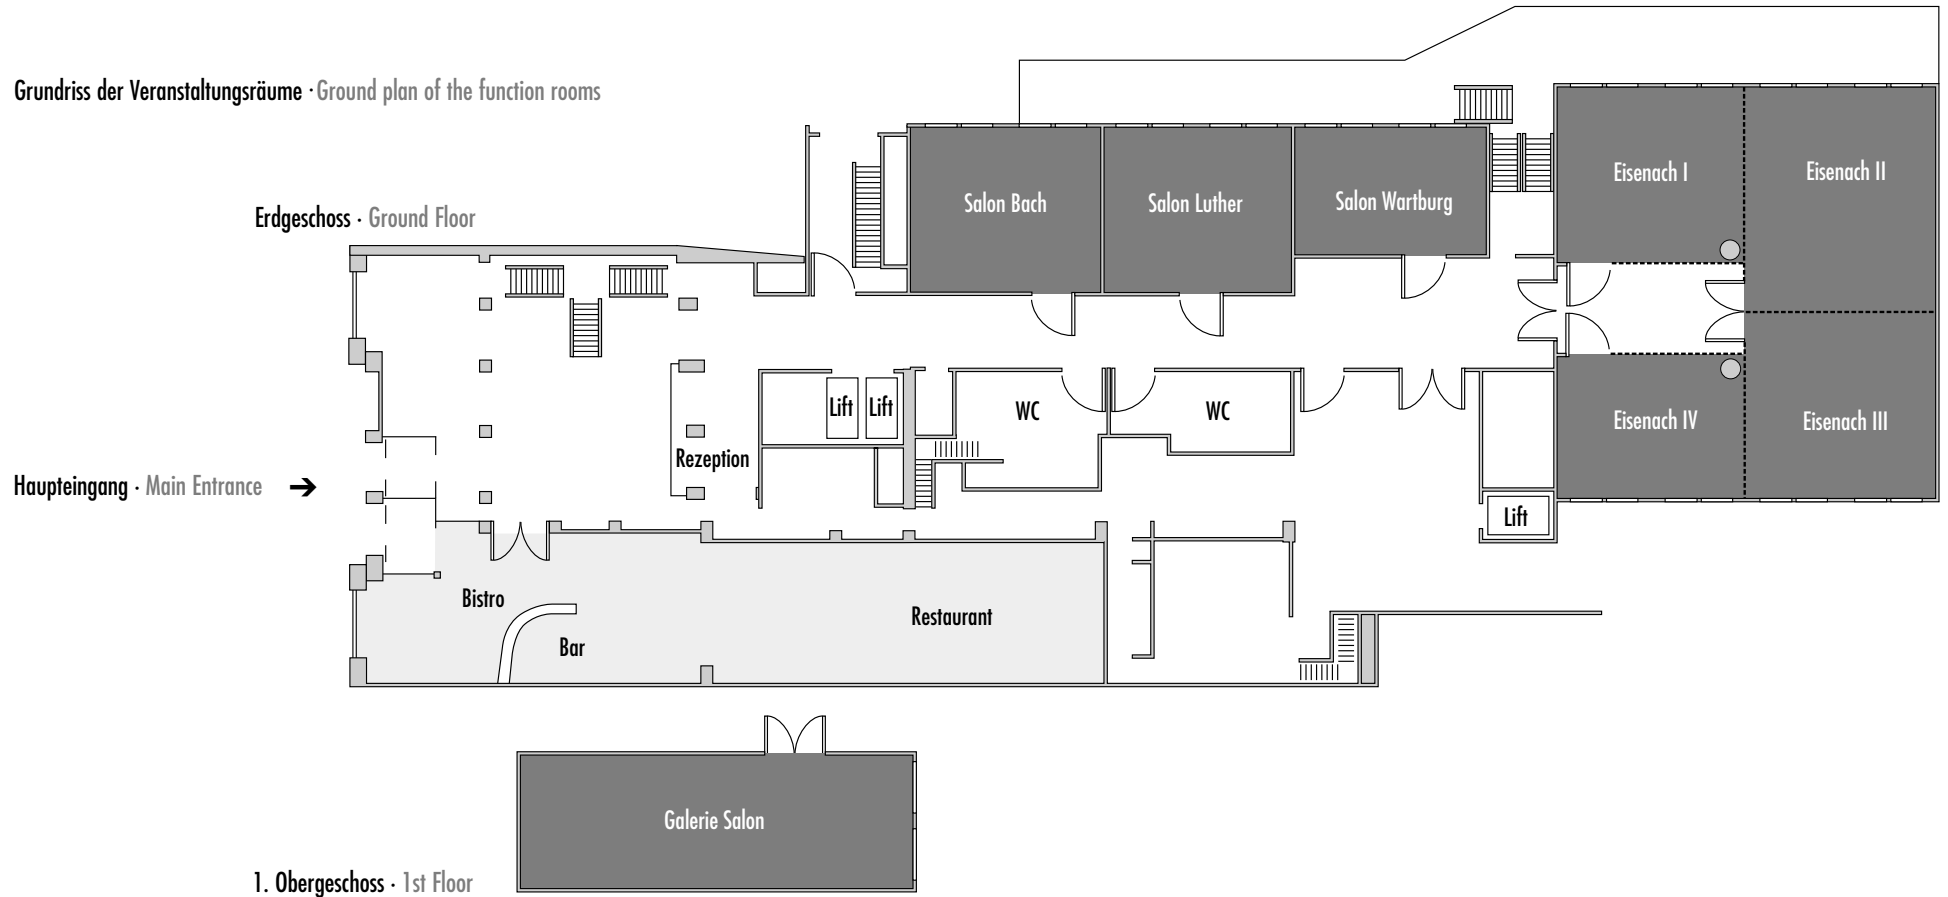

STEIGENBERGER

HOTEL THÜRINGER HOF

EISENACH

Grundriss der Veranstaltungsräume · Ground plan of the function rooms

Steigenberger Hotel Thüringer Hof

Salon Wartburg

Fläche (m ²) Size (sqm)	Höhe Height (m)	Länge Length (m)	Breite Width (m)	Türgröße Door Dimensions (m)	Flächenlast (kg/m ²) Max. Weight (kg/sqm)
31,85	2,80	6,35	4,90	2,10 x 0,90	450 kg/m ²

Parlamentarisch
Class room
-

Stuhlreihen
Theatre
25

U-Form
U-Shape
14

Block
Board room
16

Bankett
Round tables
-

Empfang
Reception
20

Verfügbare Stromanschlüsse · Available plug connections

Datenanschluss, Telefon / Fax Anschluss, · Data outlet, Phone / Fax outlet,

W-LAN · Wireless fidelity

Feste Einbauten · Fixtures

Leinwand · Screen

Lastenaufzug · Freight elevator

Ebenerdiger Zugang · Level access

Erdgeschoss · Ground floor

Steigenberger Hotel Thüringer Hof · Karlsplatz 11 · 99817 Eisenach · Germany
 Telefon: +49 3691 28-0 · Telefax: +49 3691 28-190
 eisenach@steigenberger.de · www.eisenach.steigenberger.de