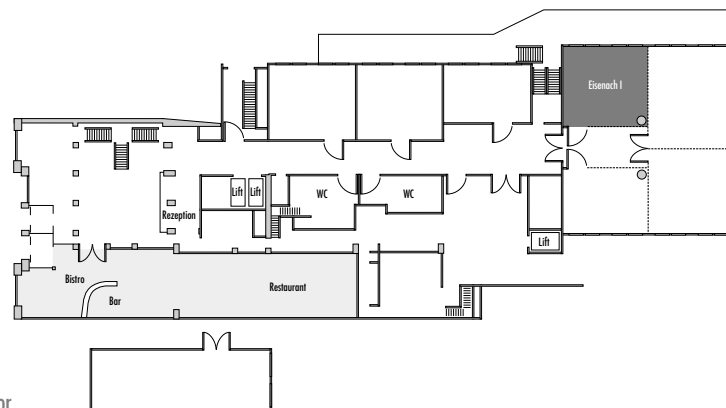

*Änderungen und Irrtum vorbehalten · Changes and errors expected

Steigenberger Hotel Thüringer Hof

Eisenach I

Fläche (m ²) Size (sqm)	Höhe Height (m)	Länge Length (m)	Breite Width (m)	Türgröße Door Dimensions (m)	Flächenlast (kg/m ²) Max. Weight (kg/sqm)
55,86	2,90	7,60	7,35	2,10 x 0,90	450 kg/m ²

Parlamentarisch
Class room
25

Stuhlreihen
Theatre
40

U-Form
U-Shape
20

Block
Board room
18

Bankett
Round tables
20

Empfang
Reception
35

Erdgeschoss - Ground floor

*Änderungen und Irrtum vorbehalten - Changes and errors expected