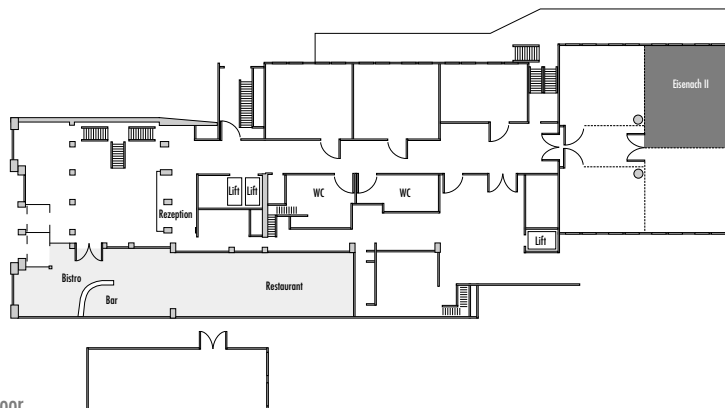

Parlamentarisch
Class room
30

Stuhlreihen
Theatre
40

U-Form
U-Shape
20

Block
Board room
18

Bankett
Round tables
20

Empfang
Reception
35

Verfügbare Stromanschlüsse · Available plug connections

Datenanschluss, Telefon / Fax Anschluss, · Data outlet, Phone / Fax outlet,

W-LAN · Wireless fidelity

Feste Einbauten · Fixtures

Leinwand · Screen

Lastenaufzug · Freight elevator

Ebenerdiger Zugang · Level access

Erdgeschoss · Ground floor

Steigenberger Hotel Thüringer Hof · Karlsplatz 11 · 99817 Eisenach · Germany
 Telefon: +49 3691 28-0 · Telefax: +49 3691 28-190
 eisenach@steigenberger.de · www.eisenach.steigenberger.de

*Änderungen und Irrtum vorbehalten · Changes and errors expected

B x H (2,00 x 2,00)

Erdgeschoss - Ground floor

*Änderungen und Irrtum vorbehalten - Changes and errors expected

Steigenberger Hotel Thüringer Hof