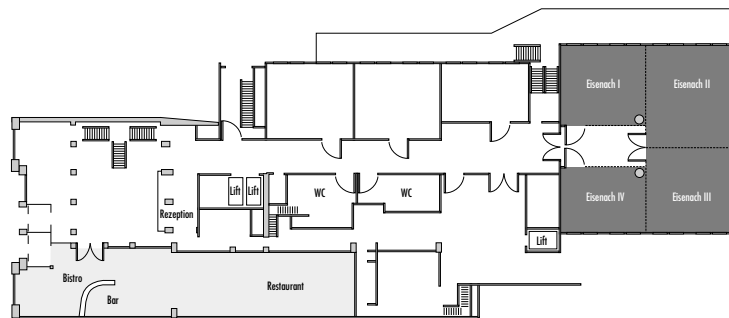

Parlamentarisch
Class room
100

Stuhlreihen
Theatre
200

U-Form
U-Shape
-

Block
Board room
-

Bankett
Round tables
150

Empfang
Reception
200

Verfügbare Stromanschlüsse · Available plug connections

Datenanschluss, Telefon / Fax Anschluss, · Data outlet, Phone / Fax outlet,

W-LAN · Wireless fidelity

Feste Einbauten · Fixtures

Leinwand · Screen

Lastenaufzug · Freight elevator

Ebenerdiger Zugang · Level access

Erdgeschoss · Ground floor

*Änderungen und Irrtum vorbehalten · Changes and errors expected