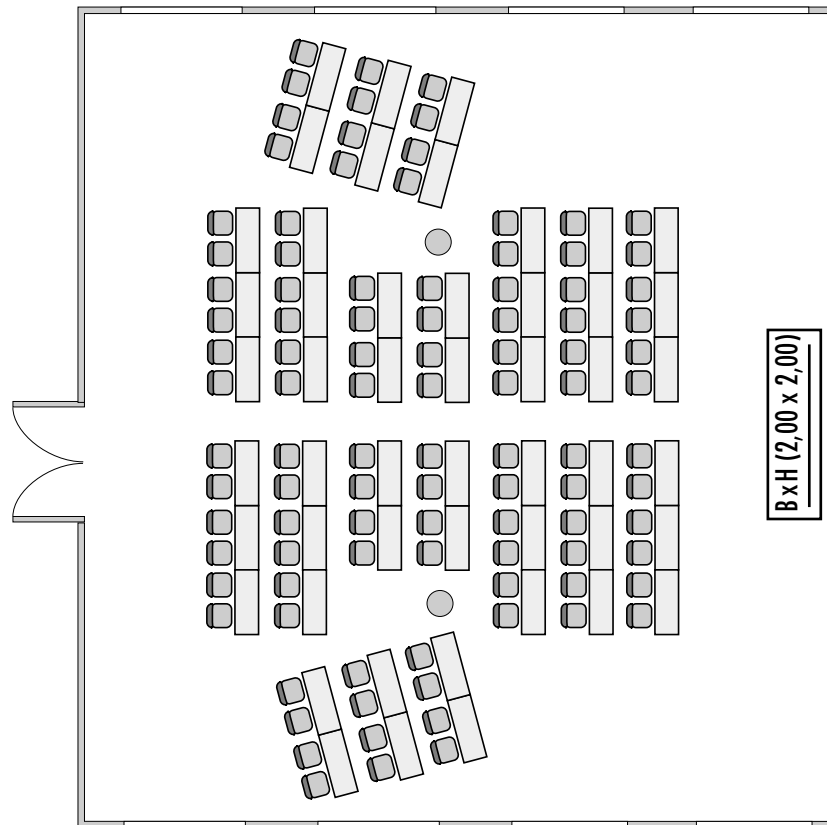

Steigenberger Hotel Thüringer Hof

Eisenach I – IV

Fläche (m²) Size (sqm)	Höhe (m) Height (m)	Länge (m) Length (m)	Breite (m) Width (m)	Türgröße Door Dimensions (m)	Flächenlast (kg/m²) Max. Weight (kg/sqm)
229,00	2,90	14,10	16,20	2,25 x 2,15	450 kg/m²

Parlamentarisch
Class room
100

Stuhlreihen
Theatre
200

U-Form
U-Shape
-

Block
Board room
-

Bankett
Round tables
150

Empfang
Reception
200

Verfügbare Stromanschlüsse · Available plug connections

Datenanschluss, Telefon / Fax Anschluss, · Data outlet, Phone / Fax outlet,

W-LAN · Wireless fidelity

Feste Einbauten · Fixtures

Leinwand · Screen

Lastenaufzug · Freight elevator

Ebenerdiger Zugang · Level access

Erdgeschoss · Ground floor

*Änderungen und Irrtum vorbehalten · Changes and errors expected

Steigenberger Hotel Thüringer Hof · Karlsplatz 11 · 99817 Eisenach · Germany
Telefon: +49 3691 28-0 · Telefax: +49 3691 28-190
eisenach@steigenberger.de · www.eisenach.steigenberger.de