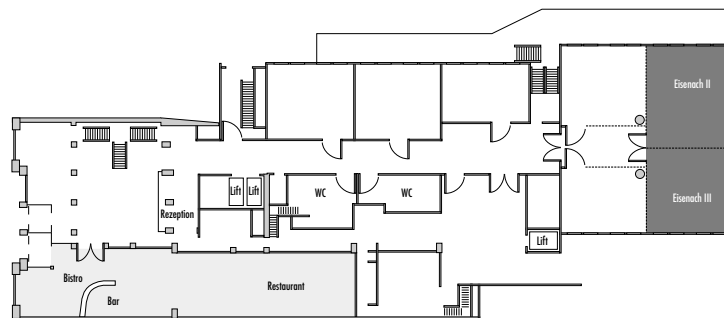

Parlamentarisch
Class room
54

Stuhlreihen
Theatre
90

U-Form
U-Shape
40

Block
Board room
40

Bankett
Round tables
40

Empfang
Reception
80

Verfügbare Stromanschlüsse · Available plug connections

Datenanschluss, Telefon / Fax Anschluss, · Data outlet, Phone / Fax outlet,

W-LAN · Wireless fidelity

Feste Einbauten · Fixtures

Leinwand · Screen

Lastenaufzug · Freight elevator

Ebenerdiger Zugang · Level access

Erdgeschoss · Ground floor

*Änderungen und Irrtum vorbehalten · Changes and errors expected