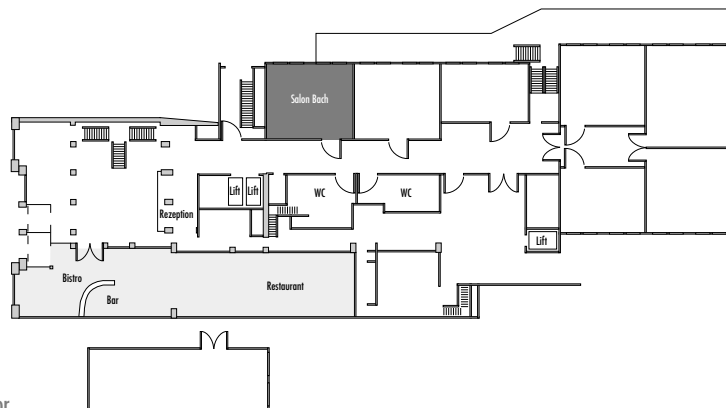

STEIGENBERGER

HOTEL THÜRINGER HOF

EISENACH

Grundriss der Veranstaltungsräume · Ground plan of the function rooms

Steigenberger Hotel Thüringer Hof

Salon Wartburg

Fläche (m ²) Size (sqm)	Höhe Height (m)	Länge Length (m)	Breite Width (m)	Türgröße Door Dimensions (m)	Flächenlast (kg/m ²) Max. Weight (kg/sqm)
31,85	2,80	6,35	4,90	2,10 x 0,90	450 kg/m ²

W-LAN · Wireless fidelity

Feste Einbauten · Fixtures

Leinwand · Screen

Lastenaufzug · Freight elevator

Ebenerdiger Zugang · Level access

Erdgeschoss · Ground floor

Steigenberger Hotel Thüringer Hof · Karlsplatz 11 · 99817 Eisenach · Germany
 Telefon: +49 3691 28-0 · Telefax: +49 3691 28-190
 eisenach@steigenberger.de · www.eisenach.steigenberger.de

*Änderungen und Irrtum vorbehalten · Changes and errors expected

Steigenberger Hotel Thüringer Hof

Salon Bach

Erdgeschoss · Ground floor

Fläche (m ²) Size (sqm)	Höhe (m) Height (m)	Länge (m) Length (m)	Breite (m) Width (m)	Türgröße Door Dimensions (m)	Flächenlast (kg/m ²) Max. Weight (kg/sqm)
46,67	2,70	7,35	6,35	2,10 x 0,90	450 kg/m ²

Parlamentarisch
Class room
15

Stuhlreihen
Theatre
-

U-Form
U-Shape
15

Block
Board room
20

Bankett
Round tables
-

Empfang
Reception
30

Verfügbare Stromanschlüsse · Available plug connections

Datenanschluss, Telefon / Fax Anschluss, · Data outlet, Phone / Fax outlet,