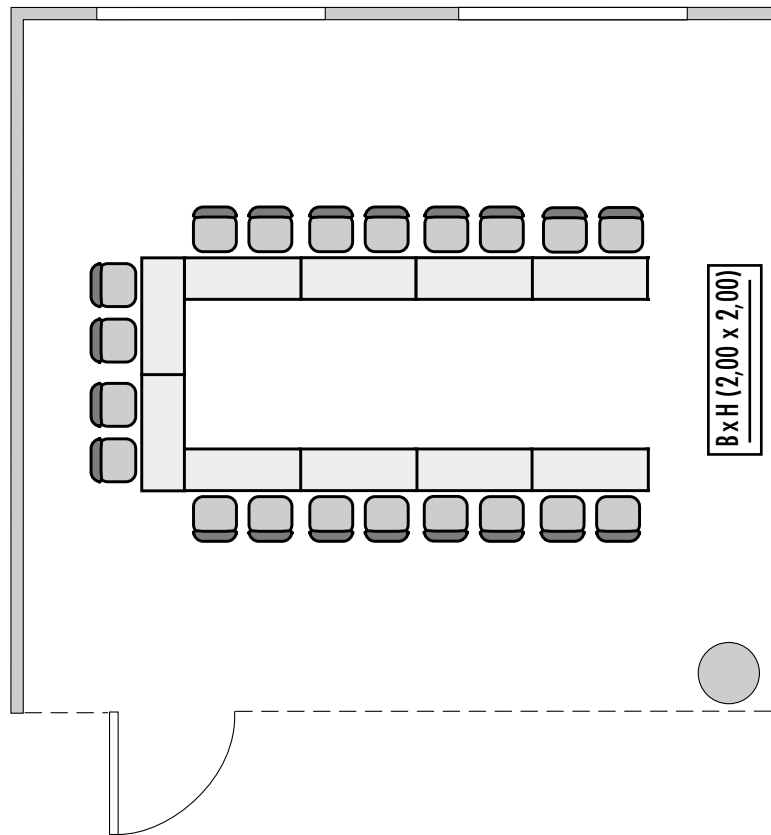

STEIGENBERGER

HOTEL THÜRINGER HOF

EISENACH

Grundriss der Veranstaltungsräume · Ground plan of the function rooms

Steigenberger Hotel Thüringer Hof

Salon Wartburg

Fläche (m ²) Size (sqm)	Höhe Height (m)	Länge Length (m)	Breite Width (m)	Türgröße Door Dimensions (m)	Flächenlast (kg/m ²) Max. Weight (kg/sqm)
31,85	2,80	6,35	4,90	2,10 x 0,90	450 kg/m ²

*Änderungen und Irrtum vorbehalten · Changes and errors expected

Steigenberger Hotel Thüringer Hof

Eisenach I

Fläche (m ²) Size (sqm)	Höhe Height (m)	Länge Length (m)	Breite Width (m)	Türgröße Door Dimensions (m)	Flächenlast (kg/m ²) Max. Weight (kg/sqm)
55,86	2,90	7,60	7,35	2,10 x 0,90	450 kg/m ²

Parlamentarisch
Class room
25

Stuhlreihen
Theatre
40

U-Form
U-Shape
20

Block
Board room
18

Bankett
Round tables
20

Empfang
Reception
35

Erdgeschoss - Ground floor

*Änderungen und Irrtum vorbehalten - Changes and errors expected