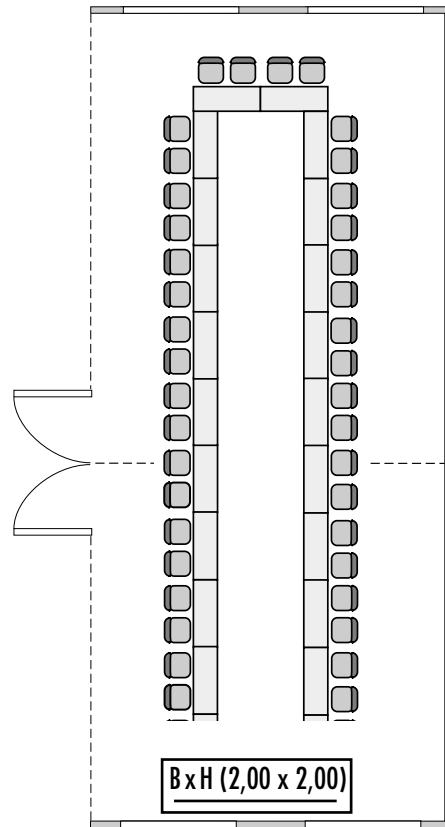

Steigenberger Hotel Thüringer Hof

Eisenach II + III

Fläche (m²) Size (sqm)	Höhe Height (m)	Länge Length (m)	Breite Width (m)	Türgröße Door Dimensions (m)	Flächenlast (kg/m²) Max. Weight (kg/sqm)
105,30	2,90	6,50	16,20	2,10 x 0,90	450 kg/m²

Parlamentarisch
Class room
54

Stuhlreihen
Theatre
90

U-Form
U-Shape
40

Block
Board room
40

Bankett
Round tables
40

Empfang
Reception
80

Verfügbare Stromanschlüsse · Available plug connections

Datenanschluss, Telefon / Fax Anschluss, · Data outlet, Phone / Fax outlet,

W-LAN · Wireless fidelity

Feste Einbauten · Fixtures

Leinwand · Screen

Lastenaufzug · Freight elevator

Ebenerdiger Zugang · Level access

Erdgeschoss · Ground floor

*Änderungen und Irrtum vorbehalten · Changes and errors expected

Steigenberger Hotel Thüringer Hof · Karlsplatz 11 · 99817 Eisenach · Germany
Telefon: +49 3691 28-0 · Telefax: +49 3691 28-190
eisenach@steigenberger.de · www.eisenach.steigenberger.de