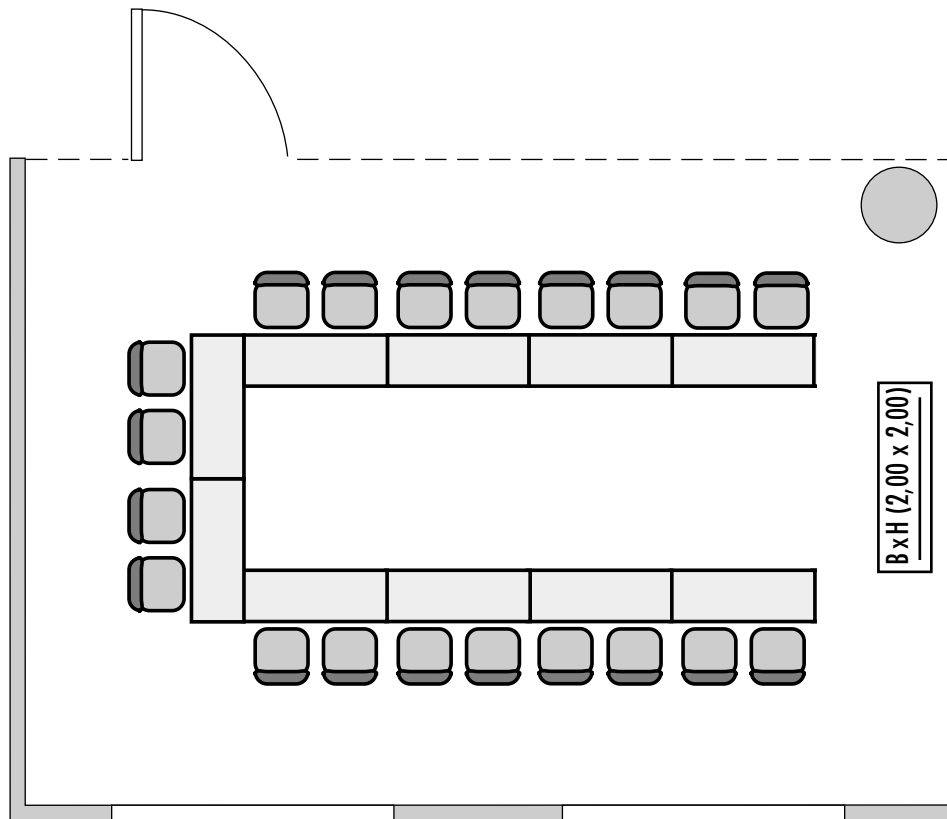

Steigenberger Hotel Thüringer Hof

Eisenach IV

Erdgeschoss - Ground floor

*Änderungen und Irrtum vorbehalten - Changes and errors expected

Fläche (m²) Size (sqm)	Höhe (m) Height (m)	Länge (m) Length (m)	Breite (m) Width (m)	Türgröße Door Dimensions (m)	Flächenlast (kg/m²) Max. Weight (kg/sqm)
45,60	2,90	7,60	6,00	2,10 x 0,90	450 kg/m²

Parlamentarisch
Class room
20

Stuhlreihen
Theatre
32

U-Form
U-Shape
16

Block
Board room
18

Bankett
Round tables
18

Empfang
Reception
25

Verfügbare Stromanschlüsse - Available plug connections

Datenanschluss, Telefon / Fax Anschluss, - Data outlet, Phone / Fax outlet,

W-LAN - Wireless fidelity

Feste Einbauten - Fixtures

Leinwand - Screen

Lastenaufzug - Freight elevator

Ebenerdiger Zugang - Level access

Steigenberger Hotel Thüringer Hof · Karlsplatz 11 · 99817 Eisenach · Germany
Telefon: +49 3691 28-0 · Telefax: +49 3691 28-190
eisenach@steigenberger.de · www.eisenach.steigenberger.de