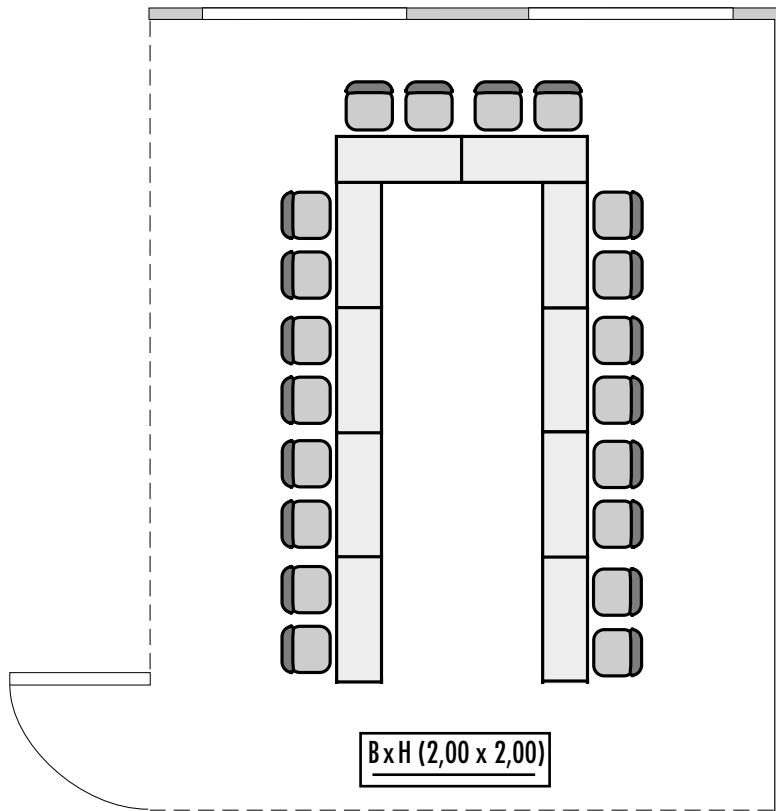

STEIGENBERGER

HOTEL THÜRINGER HOF

EISENACH

Grundriss der Veranstaltungsräume · Ground plan of the function rooms

Steigenberger Hotel Thüringer Hof

Salon Wartburg

Fläche (m ²) Size (sqm)	Höhe Height (m)	Länge Length (m)	Breite Width (m)	Türgröße Door Dimensions (m)	Flächenlast (kg/m ²) Max. Weight (kg/sqm)
31,85	2,80	6,35	4,90	2,10 x 0,90	450 kg/m ²

W-LAN · Wireless fidelity

Feste Einbauten · Fixtures

Leinwand · Screen

Lastenaufzug · Freight elevator

Ebenerdiger Zugang · Level access

Erdgeschoss · Ground floor

Steigenberger Hotel Thüringer Hof · Karlsplatz 11 · 99817 Eisenach · Germany
 Telefon: +49 3691 28-0 · Telefax: +49 3691 28-190
 eisenach@steigenberger.de · www.eisenach.steigenberger.de