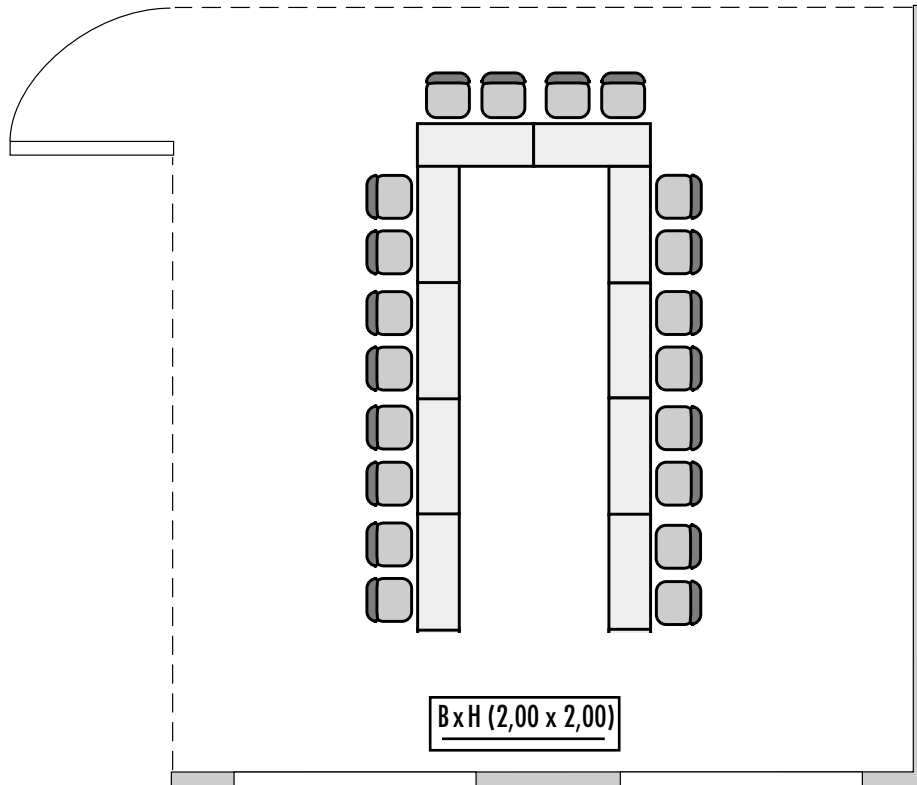

STEIGENBERGER

HOTEL THÜRINGER HOF

EISENACH

Grundriss der Veranstaltungsräume · Ground plan of the function rooms

Steigenberger Hotel Thüringer Hof

Salon Wartburg

Fläche (m ²) Size (sqm)	Höhe Height (m)	Länge Length (m)	Breite Width (m)	Türgröße Door Dimensions (m)	Flächenlast (kg/m ²) Max. Weight (kg/sqm)
31,85	2,80	6,35	4,90	2,10 x 0,90	450 kg/m ²

Parlamentarisch
Class room
30

Stuhlreihen
Theatre
40

U-Form
U-Shape
20

Block
Board room
18

Bankett
Round tables
20

Empfang
Reception
35

Verfügbare Stromanschlüsse · Available plug connections

Datenanschluss, Telefon / Fax Anschluss, · Data outlet, Phone / Fax outlet,

W-LAN · Wireless fidelity

Feste Einbauten · Fixtures

Leinwand · Screen

Lastenaufzug · Freight elevator

Ebenerdiger Zugang · Level access

Erdgeschoss · Ground floor

Steigenberger Hotel Thüringer Hof · Karlsplatz 11 · 99817 Eisenach · Germany
 Telefon: +49 3691 28-0 · Telefax: +49 3691 28-190
 eisenach@steigenberger.de · www.eisenach.steigenberger.de

*Änderungen und Irrtum vorbehalten · Changes and errors expected

B x H (2,00 x 2,00)

Erdgeschoss - Ground floor

*Änderungen und Irrtum vorbehalten - Changes and errors expected

Steigenberger Hotel Thüringer Hof