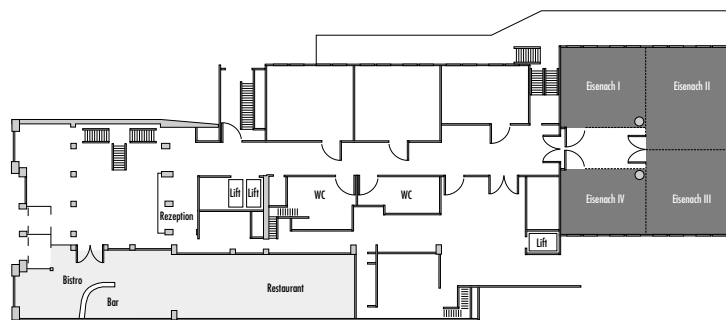

Parlamentarisch
Class room
100

Stuhlreihen
Theatre
200

U-Form
U-Shape
-

Block
Board room
-

Bankett
Round tables
150

Empfang
Reception
200

Verfügbare Stromanschlüsse · Available plug connections

Datenanschluss, Telefon / Fax Anschluss, · Data outlet, Phone / Fax outlet,

W-LAN · Wireless fidelity

Feste Einbauten · Fixtures

Leinwand · Screen

Lastenaufzug · Freight elevator

Ebenerdiger Zugang · Level access

Erdgeschoss · Ground floor

*Änderungen und Irrtum vorbehalten · Changes and errors expected