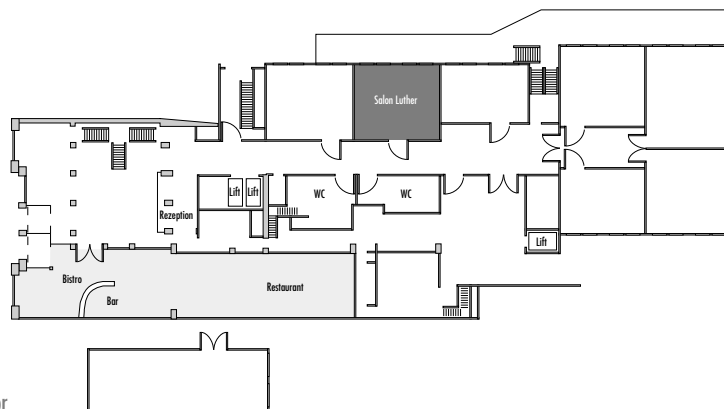

Steigenberger Hotel Thüringer Hof

Salon Luther

Fläche (m ²) Size (sqm)	Höhe (m) Height (m)	Länge (m) Length (m)	Breite (m) Width (m)	Türgröße Door Dimensions (m)	Flächenlast (kg/m ²) Max. Weight (kg/sqm)
46,00	2,70	7,25	6,35	2,10 x 0,90	450 kg/m ²

Parlamentarisch
Class room
15

Stuhlreihen
Theatre
-

U-Form
U-Shape
15

Block
Board room
20

Bankett
Round tables
-

Empfang
Reception
30

Erdgeschoss - Ground floor

Verfügbare Stromanschlüsse - Available plug connections

Datenanschluss, Telefon / Fax Anschluss, - Data outlet, Phone / Fax outlet,

W-LAN - Wireless fidelity

Feste Einbauten - Fixtures

Leinwand - Screen

Lastenaufzug - Freight elevator

Ebenerdiger Zugang - Level access