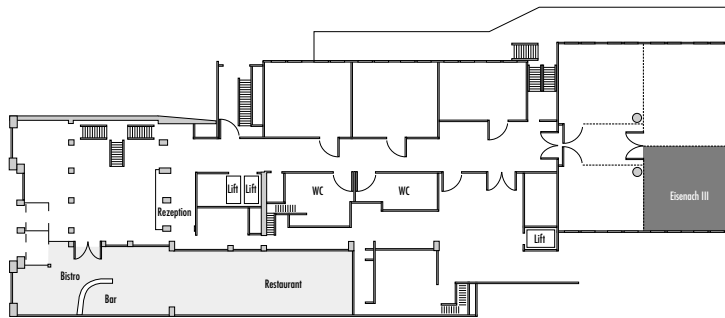

Parlamentarisch
Class room
30

Stuhlreihen
Theatre
40

U-Form
U-Shape
20

Block
Board room
18

Bankett
Round tables
20

Empfang
Reception
35

Verfügbare Stromanschlüsse · Available plug connections

Datenanschluss, Telefon / Fax Anschluss, · Data outlet, Phone / Fax outlet,

W-LAN · Wireless fidelity

Feste Einbauten · Fixtures

Leinwand · Screen

Lastenaufzug · Freight elevator

Ebenerdiger Zugang · Level access

Erdgeschoss · Ground floor

Steigenberger Hotel Thüringer Hof · Karlsplatz 11 · 99817 Eisenach · Germany
 Telefon: +49 3691 28-0 · Telefax: +49 3691 28-190
 eisenach@steigenberger.de · www.eisenach.steigenberger.de

*Änderungen und Irrtum vorbehalten · Changes and errors expected

B x H (2,00 x 2,00)

Erdgeschoss - Ground floor

*Änderungen und Irrtum vorbehalten - Changes and errors expected

Steigenberger Hotel Thüringer Hof