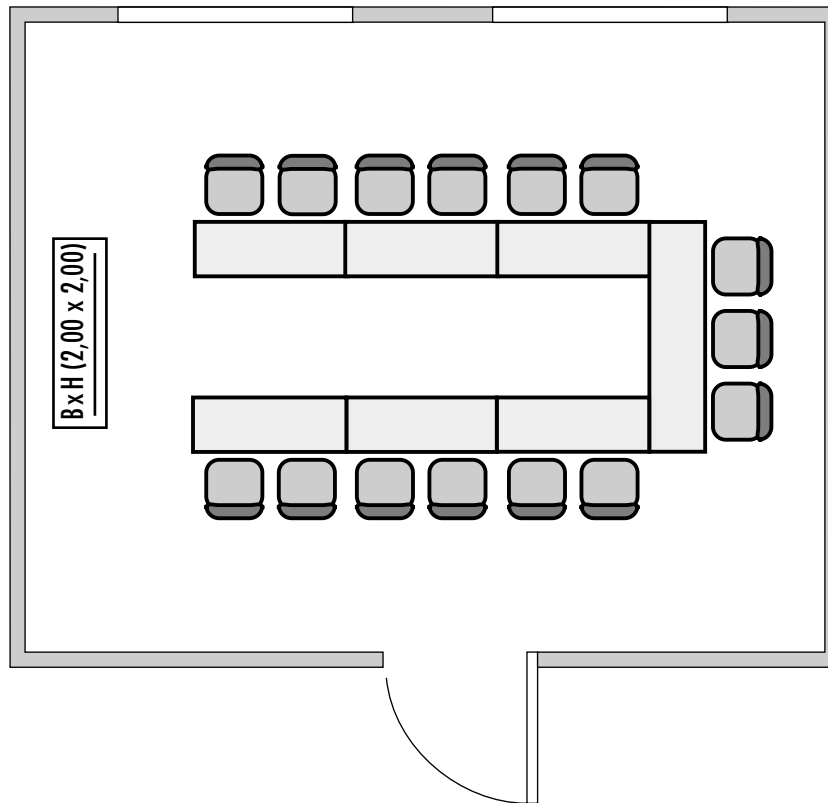

Parlamentarisch
Class room
15

Stuhlreihen
Theatre
-

U-Form
U-Shape
15

Block
Board room
20

Bankett
Round tables
-

Empfang
Reception
30

Verfügbare Stromanschlüsse · Available plug connections

Datenanschluss, Telefon / Fax Anschluss, · Data outlet, Phone / Fax outlet,

W-LAN · Wireless fidelity

Feste Einbauten · Fixtures

Leinwand · Screen

Lastenaufzug · Freight elevator

Ebenerdiger Zugang · Level access

Steigenberger Hotel Thüringer Hof · Karlsplatz 11 · 99817 Eisenach · Germany
 Telefon: +49 3691 28-0 · Telefax: +49 3691 28-190
 eisenach@steigenberger.de · www.eisenach.steigenberger.de

Steigenberger Hotel Thüringer Hof

Salon Luther

Fläche (m ²) Size (sqm)	Höhe (m) Height (m)	Länge (m) Length (m)	Breite (m) Width (m)	Türgröße Door Dimensions (m)	Flächenlast (kg/m ²) Max. Weight (kg/sqm)
46,00	2,70	7,25	6,35	2,10 x 0,90	450 kg/m ²

Parlamentarisch
Class room
15

Stuhlreihen
Theatre
-

U-Form
U-Shape
15

Block
Board room
20

Bankett
Round tables
-

Empfang
Reception
30

Erdgeschoss - Ground floor

Verfügbare Stromanschlüsse - Available plug connections