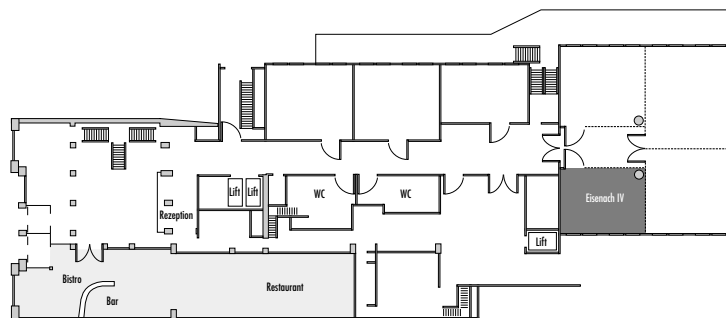

Steigenberger Hotel Thüringer Hof

Eisenach IV

Erdgeschoss - Ground floor

*Änderungen und Irrtum vorbehalten - Changes and errors expected

Fläche (m²) Size (sqm)	Höhe (m) Height (m)	Länge (m) Length (m)	Breite (m) Width (m)	Türgröße Door Dimensions (m)	Flächenlast (kg/m²) Max. Weight (kg/sqm)
45,60	2,90	7,60	6,00	2,10 x 0,90	450 kg/m²

Parlamentarisch
Class room
20

Stuhlreihen
Theatre
32

U-Form
U-Shape
16

Block
Board room
18

Bankett
Round tables
18

Empfang
Reception
25

Verfügbare Stromanschlüsse - Available plug connections

Datenanschluss, Telefon / Fax Anschluss, - Data outlet, Phone / Fax outlet,

W-LAN - Wireless fidelity

Feste Einbauten - Fixtures

Leinwand - Screen

Lastenaufzug - Freight elevator

Ebenerdiger Zugang - Level access

Steigenberger Hotel Thüringer Hof · Karlsplatz 11 · 99817 Eisenach · Germany
Telefon: +49 3691 28-0 · Telefax: +49 3691 28-190
eisenach@steigenberger.de · www.eisenach.steigenberger.de