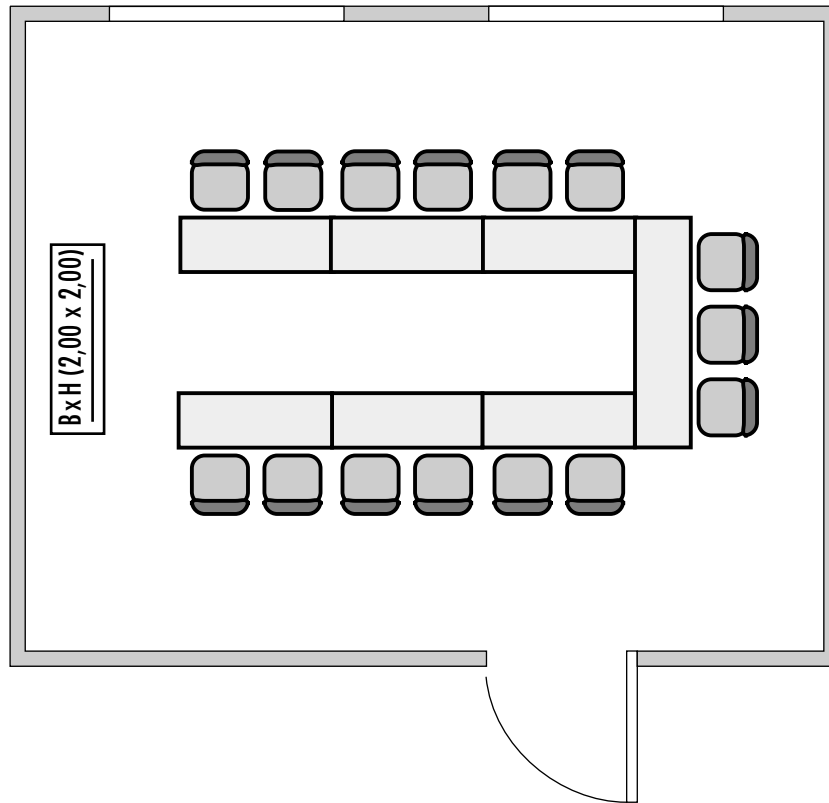

STEIGENBERGER

HOTEL THÜRINGER HOF

EISENACH

Grundriss der Veranstaltungsräume · Ground plan of the function rooms

Steigenberger Hotel Thüringer Hof

Salon Wartburg

Fläche (m ²) Size (sqm)	Höhe Height (m)	Länge Length (m)	Breite Width (m)	Türgröße Door Dimensions (m)	Flächenlast (kg/m ²) Max. Weight (kg/sqm)
31,85	2,80	6,35	4,90	2,10 x 0,90	450 kg/m ²

W-LAN · Wireless fidelity

Feste Einbauten · Fixtures

Leinwand · Screen

Lastenaufzug · Freight elevator

Ebenerdiger Zugang · Level access

Erdgeschoss · Ground floor

Steigenberger Hotel Thüringer Hof · Karlsplatz 11 · 99817 Eisenach · Germany
 Telefon: +49 3691 28-0 · Telefax: +49 3691 28-190
 eisenach@steigenberger.de · www.eisenach.steigenberger.de

*Änderungen und Irrtum vorbehalten · Changes and errors expected

Steigenberger Hotel Thüringer Hof

Salon Bach

Erdgeschoss · Ground floor

Fläche (m ²) Size (sqm)	Höhe (m) Height (m)	Länge (m) Length (m)	Breite (m) Width (m)	Türgröße Door Dimensions (m)	Flächenlast (kg/m ²) Max. Weight (kg/sqm)
46,67	2,70	7,35	6,35	2,10 x 0,90	450 kg/m ²

Parlamentarisch
Class room
15

Stuhlreihen
Theatre
-

U-Form
U-Shape
15

Block
Board room
20

Bankett
Round tables
-

Empfang
Reception
30

Verfügbare Stromanschlüsse · Available plug connections

Datenanschluss, Telefon / Fax Anschluss, · Data outlet, Phone / Fax outlet,