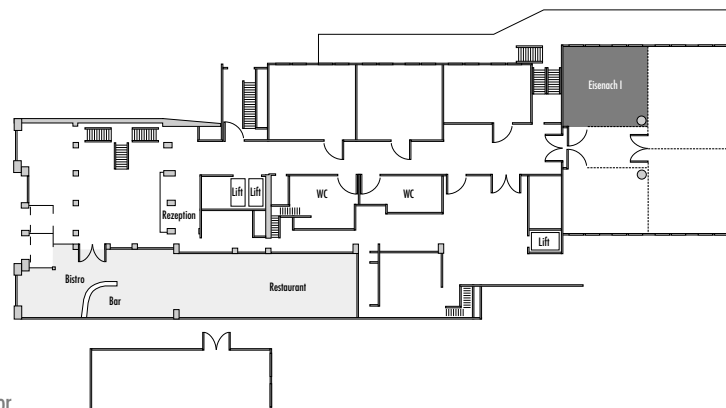

## Eisenach I

Fläche (m <sup>2</sup> ) Size (sqm)	Höhe Height (m)	Länge Length (m)	Breite Width (m)	Türgröße Door Dimensions (m)	Flächenlast (kg/m <sup>2</sup> ) Max. Weight (kg/sqm)
55,86	2,90	7,60	7,35	2,10 x 0,90	450 kg/m <sup>2</sup>

**Parlamentarisch**  
Class room  
25

**Stuhlreihen**  
Theatre  
40

**U-Form**  
U-Shape  
20

**Block**  
Board room  
18

**Bankett**  
Round tables  
20

**Empfang**  
Reception  
35

Erdgeschoss - Ground floor