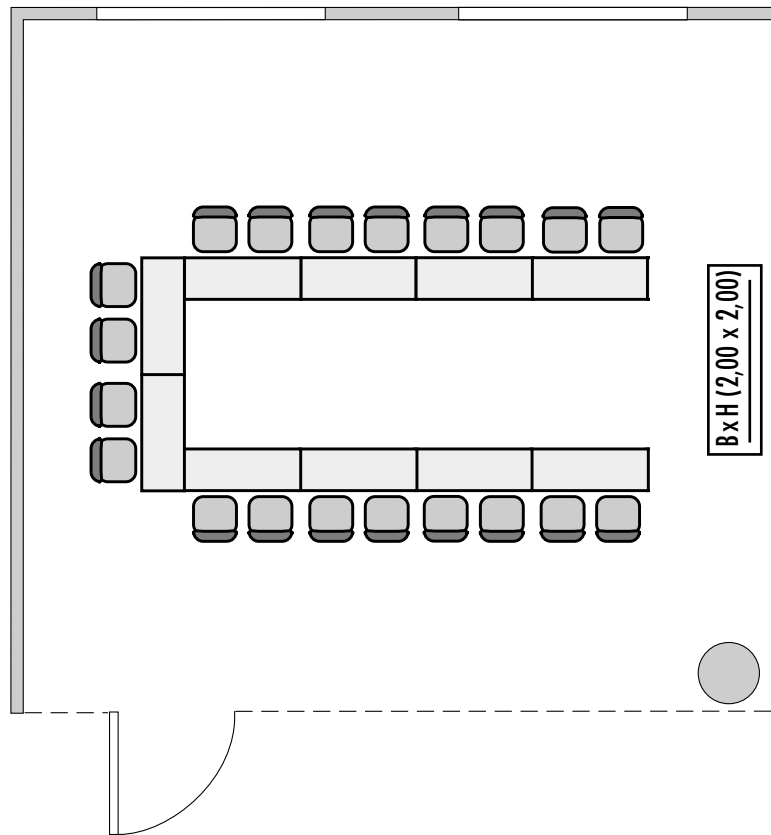

## Eisenach I

Fläche (m <sup>2</sup> ) Size (sqm)	Höhe Height (m)	Länge Length (m)	Breite Width (m)	Türgröße Door Dimensions (m)	Flächenlast (kg/m <sup>2</sup> ) Max. Weight (kg/sqm)
55,86	2,90	7,60	7,35	2,10 x 0,90	450 kg/m <sup>2</sup>

**Parlamentarisch**  
Class room  
25

**Stuhlreihen**  
Theatre  
40

**U-Form**  
U-Shape  
20

**Block**  
Board room  
18

**Bankett**  
Round tables  
20

**Empfang**  
Reception  
35

Erdgeschoss - Ground floor

Feste Einbauten - Fixtures

Leinwand - Screen

Lastenaufzug - Freight elevator

Ebenerdiger Zugang - Level access

Steigenberger Hotel Thüringer Hof · Karlsplatz 11 · 99817 Eisenach · Germany

Telefon: +49 3691 28-0 · Telefax: +49 3691 28-190